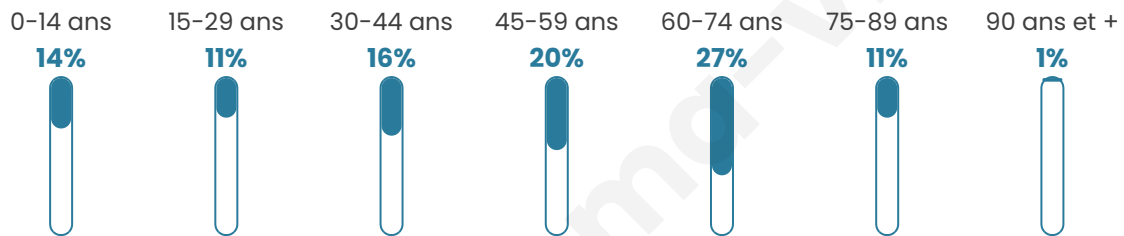

Nombre d'habitants

725

Age moyen

48 ans

Pop active

42.1%

Taux chômage

10.5%

Pop densité

28 h/km²

Revenu moyen

20 550 €/an

Evolution du nombre d'habitants

Sources : Institut national de la statistique et des études économiques (insee) selon Les dernières parutions officielles de 2024 portant sur les années 2020, 2021 et 2022.

Tranche d'âge

Activité professionnelle

Niveau de diplôme

Composition des ménages

Profils électoraux

Premier tour

	Marine LE PEN	34.20 %
	Jean-Luc MÉLENCHON	21.46 %
	Emmanuel MACRON	18.63 %
	Éric ZEMMOUR	7.78 %
	Valérie PÉCRESE	5.42 %
	Jean LASSALLE	3.07 %
	Nicolas DUPONT-AIGNAN	2.59 %
	Fabien ROUSSEL	2.12 %
	Yannick JADOT	1.89 %
	Philippe POUTOU	1.89 %
	Anne HIDALGO	0.71 %
	Nathalie ARTHAUD	0.24 %

559 inscrits

Participation : 76.92%

Votes blancs : 1.40%

Votes nuls : 0.00%

Second tour

	Emmanuel MACRON	40,26 %
	Marine LE PEN	59,74 %

559 inscrits

Participation : 75.13%