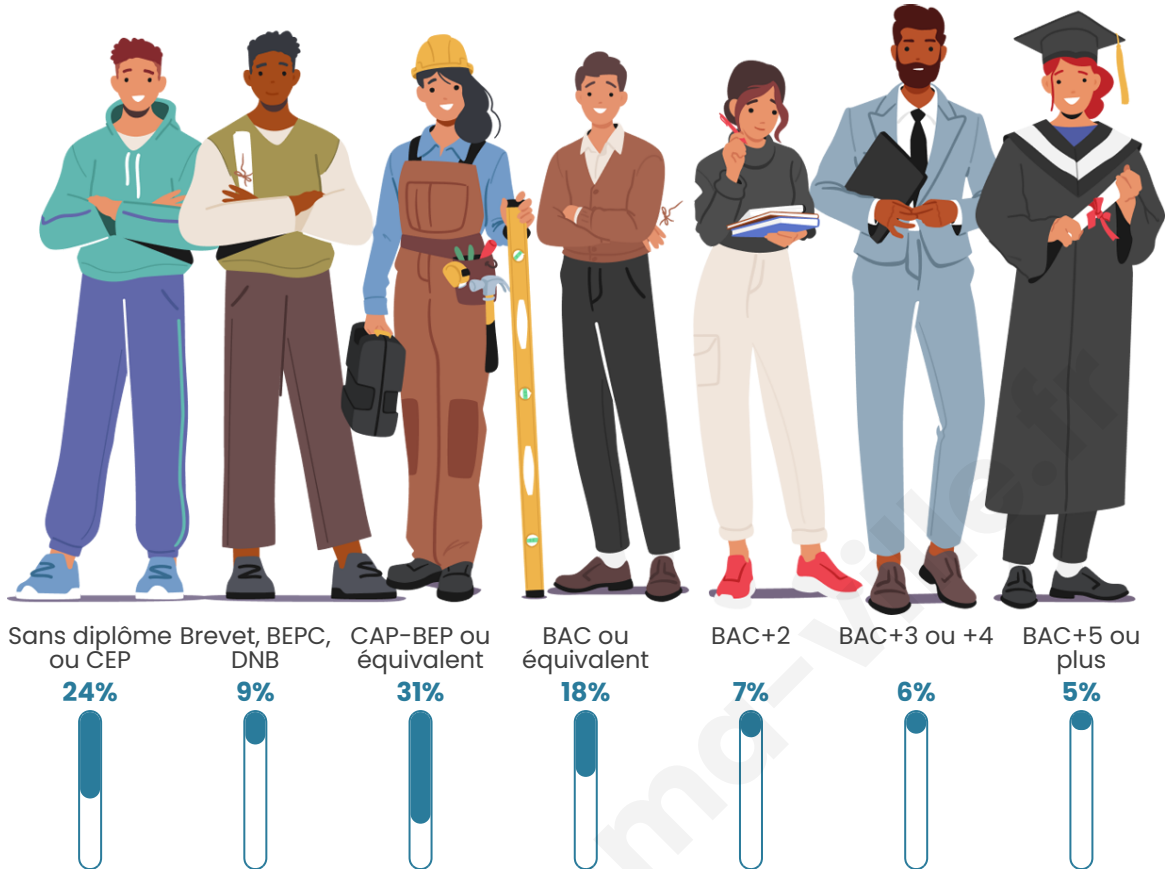

Nombre d'habitants

725

Age moyen

48 ans

Pop active

42.1%

Taux chômage

10.5%

Tranche d'âge

Activité professionnelle

Niveau de diplôme

Composition des ménages

Profils électoraux

Premier tour

	Marine LE PEN	34.20 %
	Jean-Luc MÉLENCHON	21.46 %
	Emmanuel MACRON	18.63 %
	Éric ZEMMOUR	7.78 %
	Valérie PÉCRESE	5.42 %
	Jean LASSALLE	3.07 %
	Nicolas DUPONT-AIGNAN	2.59 %
	Fabien ROUSSEL	2.12 %
	Yannick JADOT	1.89 %
	Philippe POUTOU	1.89 %
	Anne HIDALGO	0.71 %
	Nathalie ARTHAUD	0.24 %