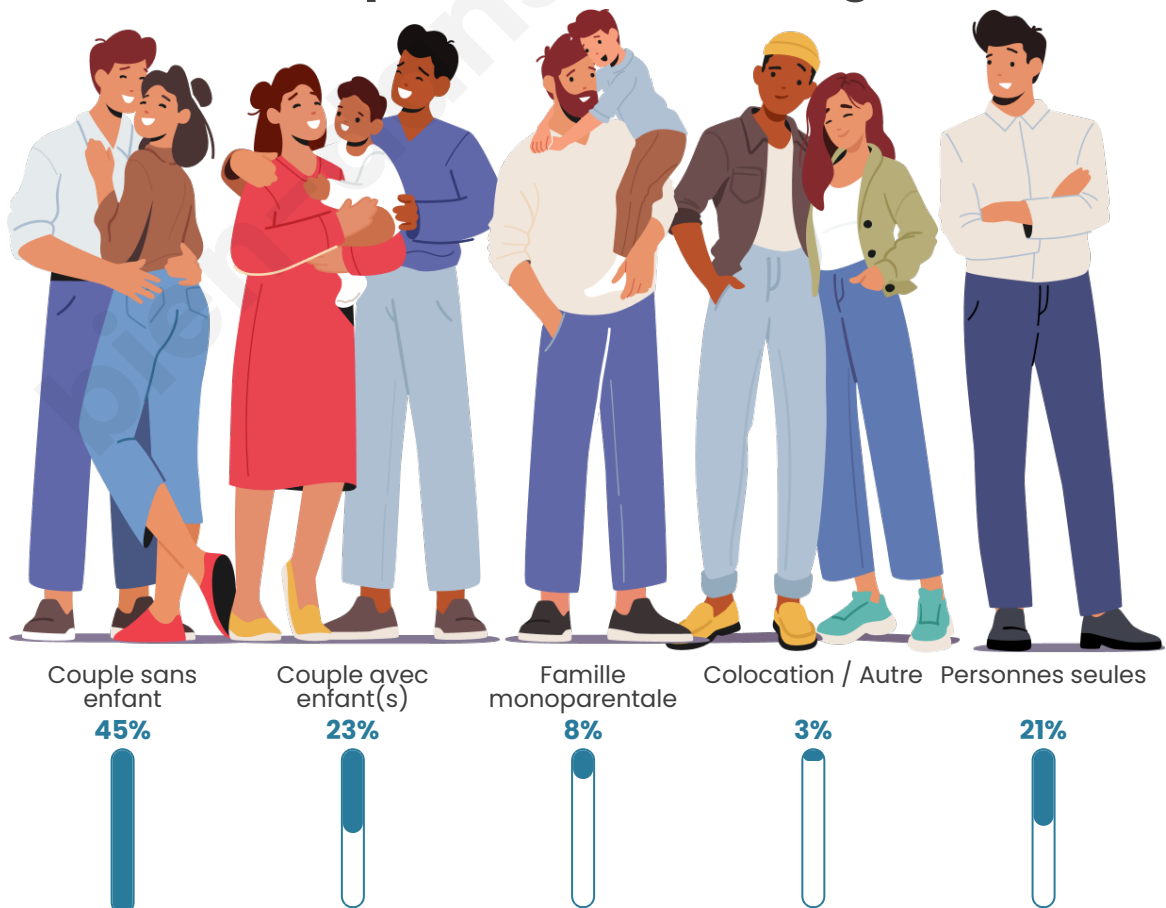

Nombre d'habitants

725

Age moyen

48 ans

Pop active

42.1%

Taux chômage

10.5%

Tranche d'âge

Activité professionnelle

Niveau de diplôme

Composition des ménages

Profils électoraux

Premier tour

	Marine LE PEN	34.20 %
	Jean-Luc MÉLENCHON	21.46 %
	Emmanuel MACRON	18.63 %
	Éric ZEMMOUR	7.78 %
	Valérie PÉCRESE	5.42 %
	Jean LASSALLE	3.07 %
	Nicolas DUPONT-AIGNAN	2.59 %
	Fabien ROUSSEL	2.12 %
	Yannick JADOT	1.89 %
	Philippe POUTOU	1.89 %
	Anne HIDALGO	0.71 %
	Nathalie ARTHAUD	0.24 %