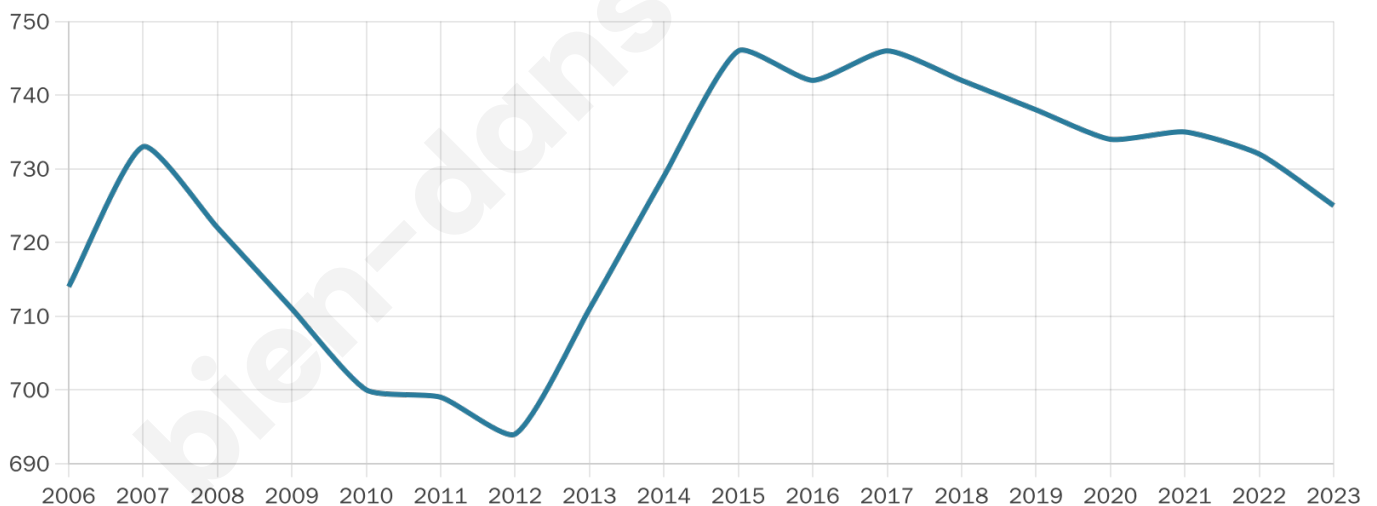

Nombre d'habitants

725

Age moyen

48 ans

Pop active

42.1%

Taux chômage

10.5%

Pop densité

28 h/km²

Revenu moyen

20 550 €/an

Evolution du nombre d'habitants

Sources : Institut national de la statistique et des études économiques (insee) selon Les dernières parutions officielles de 2024 portant sur les années 2020, 2021 et 2022.

Tranche d'âge

Activité professionnelle

Niveau de diplôme

Composition des ménages

Profils électoraux

Premier tour

	Marine LE PEN	34.20 %
	Jean-Luc MÉLENCHON	21.46 %
	Emmanuel MACRON	18.63 %
	Éric ZEMMOUR	7.78 %
	Valérie PÉCRESE	5.42 %
	Jean LASSALLE	3.07 %
	Nicolas DUPONT-AIGNAN	2.59 %
	Fabien ROUSSEL	2.12 %
	Yannick JADOT	1.89 %
	Philippe POUTOU	1.89 %
	Anne HIDALGO	0.71 %
	Nathalie ARTHAUD	0.24 %