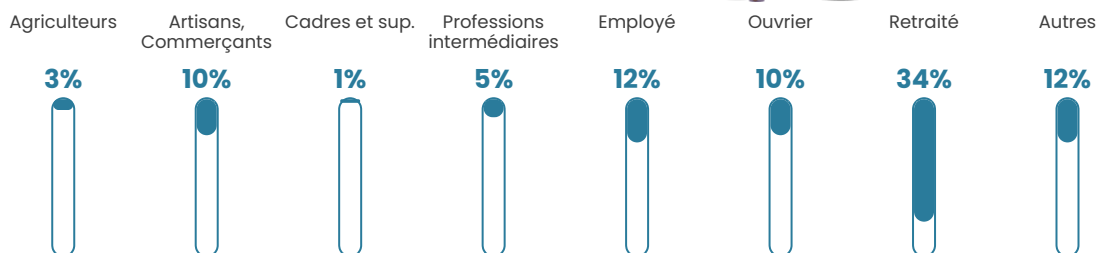

Pop densité

28 h/km²

Revenu moyen

20 550 €/an

Evolution du nombre d'habitants

Sources : Institut national de la statistique et des études économiques (insee) selon Les dernières parutions officielles de 2024 portant sur les années 2020, 2021 et 2022.

Tranche d'âge

Activité professionnelle

Niveau de diplôme

Composition des ménages

Profils électoraux

Premier tour

	Marine LE PEN	34.20 %
	Jean-Luc MÉLENCHON	21.46 %
	Emmanuel MACRON	18.63 %
	Éric ZEMMOUR	7.78 %
	Valérie PÉCRESE	5.42 %
	Jean LASSALLE	3.07 %
	Nicolas DUPONT-AIGNAN	2.59 %
	Fabien ROUSSEL	2.12 %
	Yannick JADOT	1.89 %
	Philippe POUTOU	1.89 %
	Anne HIDALGO	0.71 %
	Nathalie ARTHAUD	0.24 %