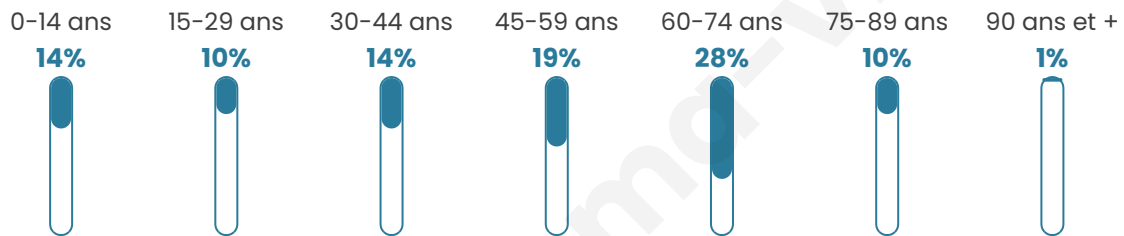

# Statistiques sur la population

Nombre d'habitants

**172**

Age moyen

**48 ans**

Pop active

**37.8%**

Taux chômage

**7.8%**

Pop densité

**29 h/km<sup>2</sup>**

Revenu moyen

**19 890 €/an**

## Evolution du nombre d'habitants

Sources : Institut national de la statistique et des études économiques (insee) selon Les dernières parutions officielles de 2024 portant sur les années 2020, 2021 et 2022.

## Tranche d'âge