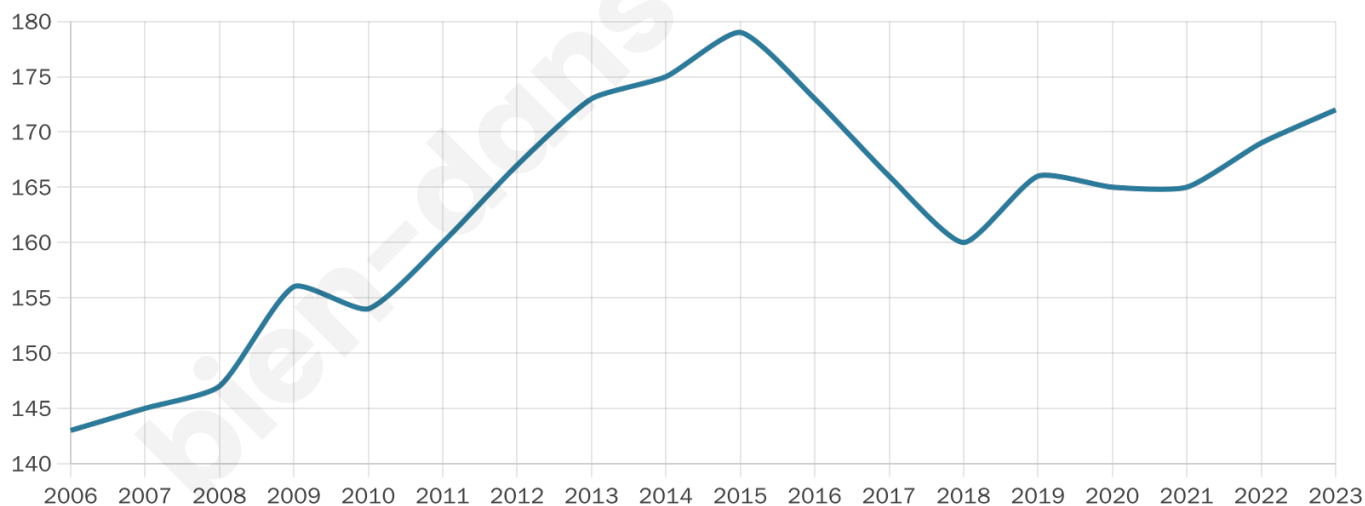

# Statistiques sur la population

Nombre d'habitants

**172**

Age moyen

**48 ans**

Pop active

**37.8%**

Taux chômage

**7.8%**

Pop densité

**29 h/km<sup>2</sup>**

Revenu moyen

**19 890 €/an**

## Evolution du nombre d'habitants

Sources : Institut national de la statistique et des études économiques (insee) selon Les dernières parutions officielles de 2024 portant sur les années 2020, 2021 et 2022.