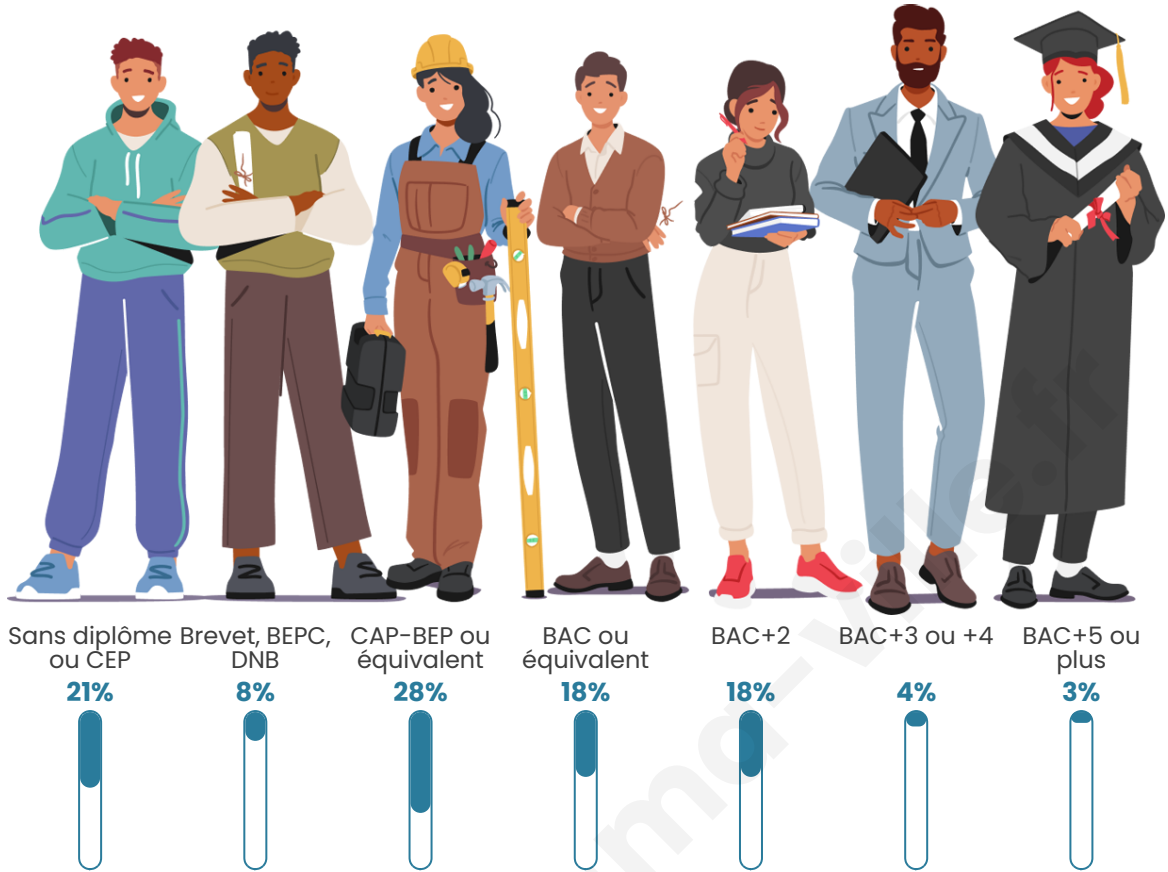

336

Age moyen

42 ans

Pop active

46.4%

Taux chômage

2.6%

Pop densité

Tranche d'âge

Activité professionnelle

Niveau de diplôme

Composition des ménages

Profils électoraux

Premier tour

	Emmanuel MACRON	36.74 %
	Jean-Luc MÉLENCHON	18.60 %
	Marine LE PEN	18.14 %
	Jean LASSALLE	7.91 %
	Valérie PÉCRESSÉ	5.12 %
	Anne HIDALGO	4.19 %
	Yannick JADOT	4.19 %
	Éric ZEMMOUR	2.33 %
	Nicolas DUPONT-AIGNAN	1.86 %
	Fabien ROUSSEL	0.47 %
	Philippe POUTOU	0.47 %
	Nathalie ARTHAUD	0.00 %