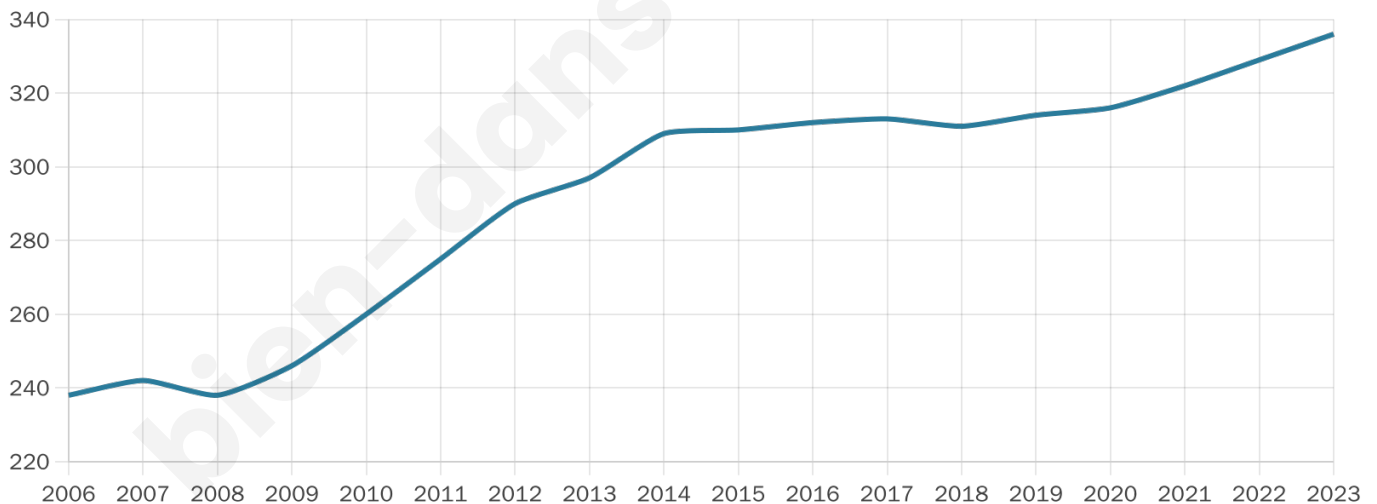

Version web

Ville de Roumégoux

Présenté par

BIEN dans
ma **VILLE** 

Sommaire

Situation géographique	3
Statistiques sur la population	4
Evolution du nombre d'habitants	4
Tranche d'âge	5
0-14 ans	5
15-29 ans	5
30-44 ans	5
45-59 ans	5
60-74 ans	5
75-89 ans	5
90 ans et +	5
Activité professionnelle	5
Agriculteurs	5
Artisans, Commerçants	5
Cadres et sup.	5
Professions intermédiaires	5
Employé	5
Ouvrier	5
Retraité	5
Autres	5
Niveau de diplôme	6
Sans diplôme ou CEP	6
Brevet, BEPC, DNB	6
CAP-BEP ou équivalent	6
BAC ou équivalent	6
BAC+2	6
BAC+3 ou +4	6
BAC+5 ou plus	6
Composition des ménages	6
Couple sans enfant	6
Couple avec enfant(s)	6
Famille monoparentale	6
Colocation / Autre	6
Personnes seules	6
Profils électoraux	7
Premier tour	7
Sécurité	8
Evolution du nombre d'infractions	8
Pour comparer	9
Services à la population	10
Commerce	10
Éducation	10
Villes autour de Roumégoux	11

336

Age moyen

42 ans

Pop active

46.4%

Taux chômage

2.6%

Pop densité

26 h/km²

Revenu moyen

21 940 €/an

Evolution du nombre d'habitants

Sources : Institut national de la statistique et des études économiques (insee) selon Les dernières parutions officielles de 2024 portant sur les années 2020, 2021 et 2022.