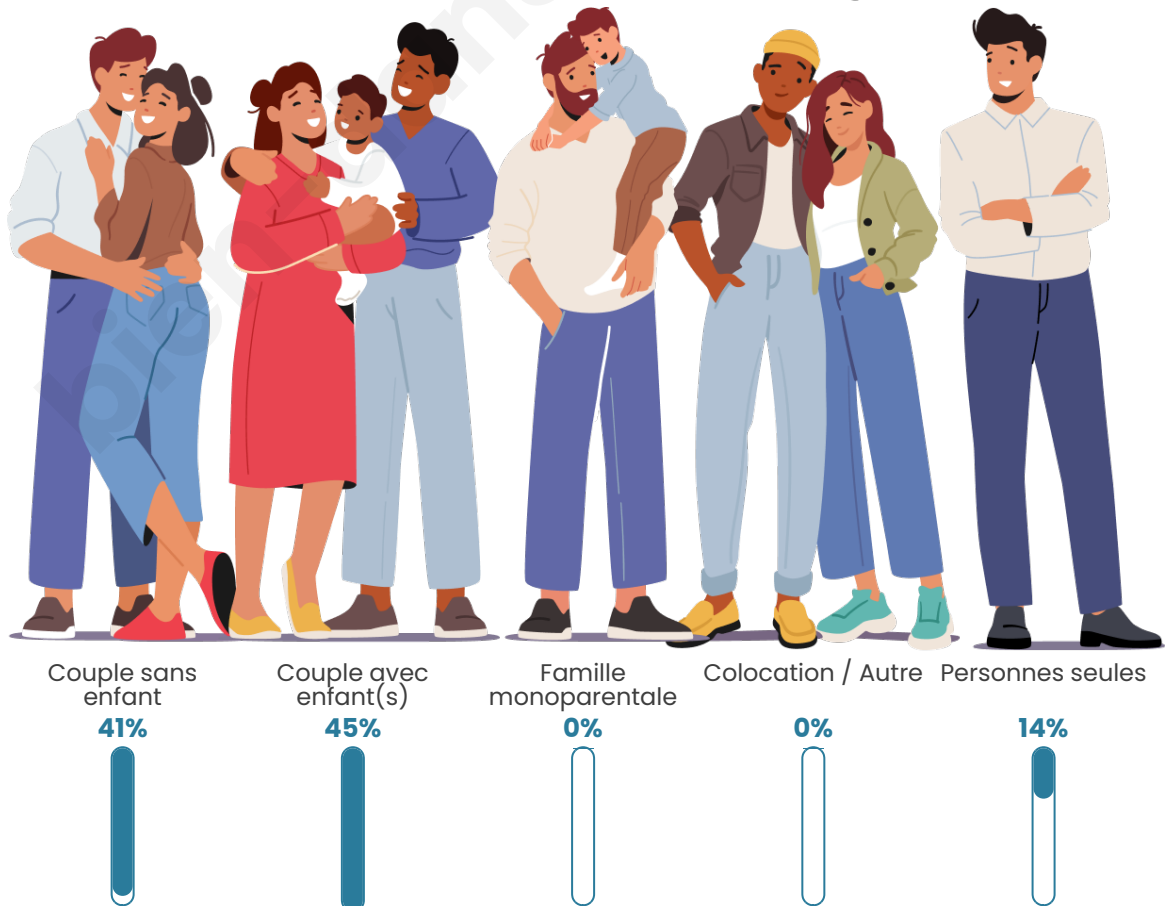

Tranche d'âge

Activité professionnelle

Niveau de diplôme

Composition des ménages

Profils électoraux

Premier tour

	Emmanuel MACRON	36.74 %
	Jean-Luc MÉLENCHON	18.60 %
	Marine LE PEN	18.14 %
	Jean LASSALLE	7.91 %
	Valérie PÉCRESSÉ	5.12 %
	Anne HIDALGO	4.19 %
	Yannick JADOT	4.19 %
	Éric ZEMMOUR	2.33 %
	Nicolas DUPONT-AIGNAN	1.86 %
	Fabien ROUSSEL	0.47 %
	Philippe POUTOU	0.47 %
	Nathalie ARTHAUD	0.00 %