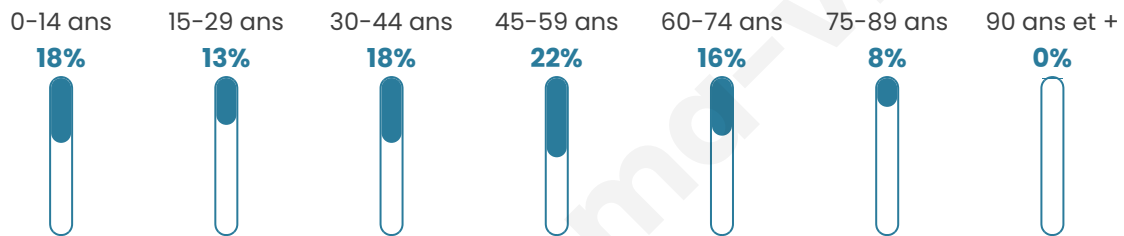

336

Age moyen

42 ans

Pop active

46.4%

Taux chômage

2.6%

Pop densité

26 h/km²

Revenu moyen

21 940 €/an

Evolution du nombre d'habitants

Sources : Institut national de la statistique et des études économiques (insee) selon Les dernières parutions officielles de 2024 portant sur les années 2020, 2021 et 2022.

Tranche d'âge

Activité professionnelle

Niveau de diplôme

Composition des ménages

Profils électoraux

Premier tour

	Emmanuel MACRON	36.74 %
	Jean-Luc MÉLENCHON	18.60 %
	Marine LE PEN	18.14 %
	Jean LASSALLE	7.91 %
	Valérie PÉCRESSÉ	5.12 %
	Anne HIDALGO	4.19 %
	Yannick JADOT	4.19 %
	Éric ZEMMOUR	2.33 %
	Nicolas DUPONT-AIGNAN	1.86 %
	Fabien ROUSSEL	0.47 %
	Philippe POUTOU	0.47 %
	Nathalie ARTHAUD	0.00 %

263 inscrits

Participation : 82.89%

Votes blancs : 1.38%

Votes nuls : 0.00%

Second tour

	Emmanuel MACRON	64,86 %
	Marine LE PEN	35,14 %

263 inscrits

Participation : 79.85%