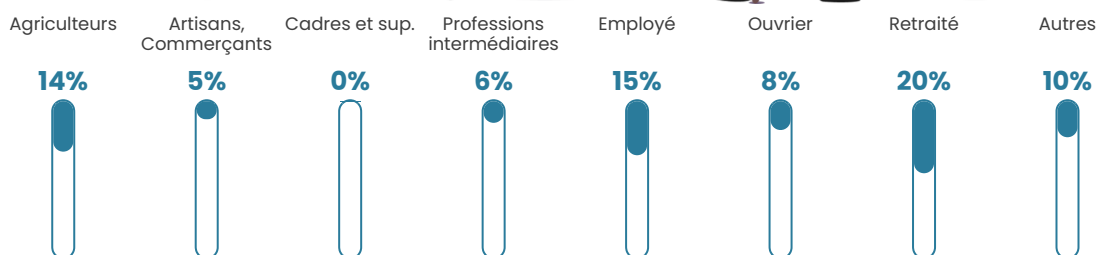

26 h/km²

Revenu moyen

21 940 €/an

Evolution du nombre d'habitants

Sources : Institut national de la statistique et des études économiques (insee) selon Les dernières parutions officielles de 2024 portant sur les années 2020, 2021 et 2022.

Tranche d'âge

Activité professionnelle

Niveau de diplôme

Composition des ménages

Profils électoraux

Premier tour

	Emmanuel MACRON	36.74 %
	Jean-Luc MÉLENCHON	18.60 %
	Marine LE PEN	18.14 %
	Jean LASSALLE	7.91 %
	Valérie PÉCRESSÉ	5.12 %
	Anne HIDALGO	4.19 %
	Yannick JADOT	4.19 %
	Éric ZEMMOUR	2.33 %
	Nicolas DUPONT-AIGNAN	1.86 %
	Fabien ROUSSEL	0.47 %
	Philippe POUTOU	0.47 %
	Nathalie ARTHAUD	0.00 %