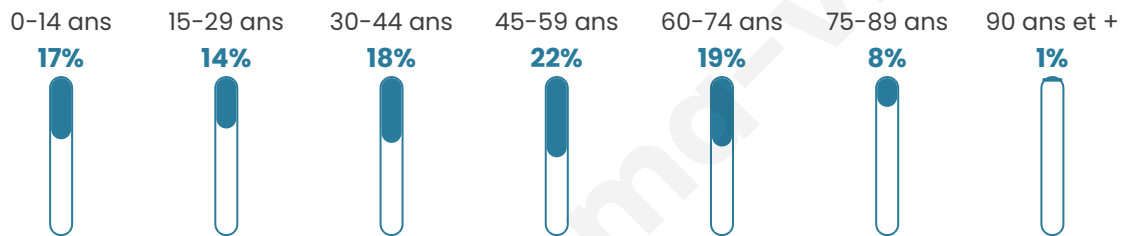

4 357

Age moyen

43 ans

Pop active

48.9%

Taux chômage

4.9%

Pop densité

106 h/km²

Revenu moyen

23 620 €/an

Evolution du nombre d'habitants

Sources : Institut national de la statistique et des études économiques (insee) selon Les dernières parutions officielles de 2024 portant sur les années 2020, 2021 et 2022.

Tranche d'âge

Activité professionnelle

Niveau de diplôme

Composition des ménages

Profils électoraux

Premier tour

	Marine LE PEN	30.76 %
	Emmanuel MACRON	27.14 %
	Jean-Luc MÉLENCHON	17.84 %
	Éric ZEMMOUR	4.75 %
	Jean LASSALLE	3.66 %
	Valérie PÉCRESSE	3.58 %
	Yannick JADOT	3.49 %
	Fabien ROUSSEL	2.80 %
	Nicolas DUPONT-AIGNAN	2.36 %
	Anne HIDALGO	2.15 %
	Philippe POUTOU	0.85 %
	Nathalie ARTHAUD	0.61 %