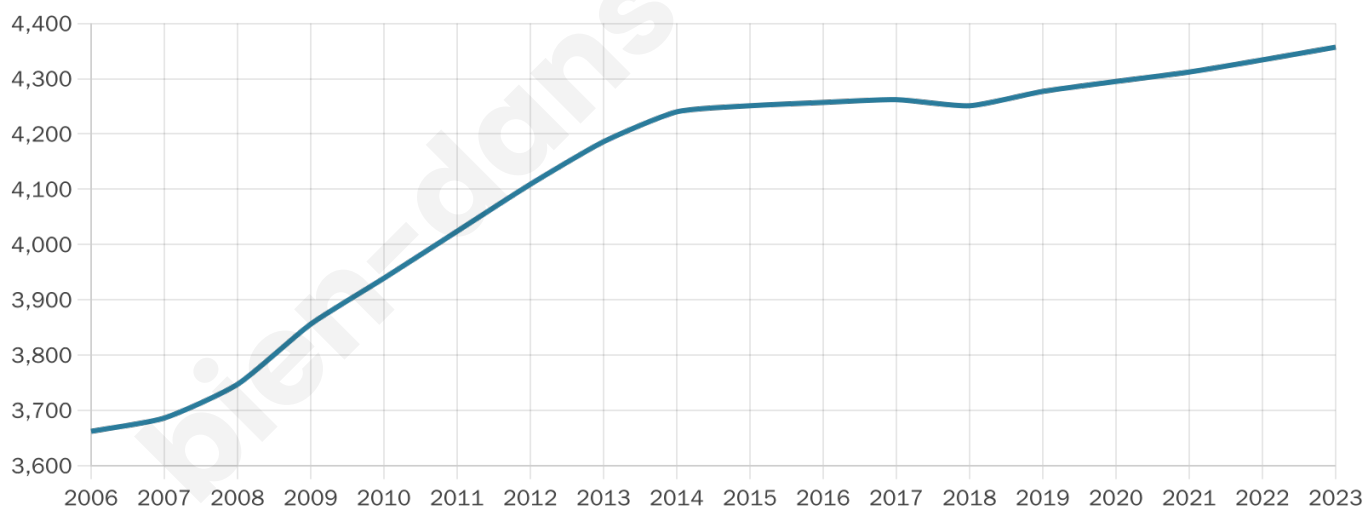

Version web

Ville de Roulet-Saint- Estèphe

Présenté par

BIEN dans
ma **VILLE** 

Sommaire

Situation géographique	3
Statistiques sur la population	4
Evolution du nombre d'habitants	4
Tranche d'âge	5
0-14 ans	5
15-29 ans	5
30-44 ans	5
45-59 ans	5
60-74 ans	5
75-89 ans	5
90 ans et +	5
Activité professionnelle	5
Agriculteurs	5
Artisans, Commerçants	5
Cadres et sup.	5
Professions intermédiaires	5
Employé	5
Ouvrier	5
Retraité	5
Autres	5
Niveau de diplôme	6
Sans diplôme ou CEP	6
Brevet, BEPC, DNB	6
CAP-BEP ou équivalent	6
BAC ou équivalent	6
BAC+2	6
BAC+3 ou +4	6
BAC+5 ou plus	6
Composition des ménages	6
Couple sans enfant	6
Couple avec enfant(s)	6
Famille monoparentale	6
Colocation / Autre	6
Personnes seules	6
Profil électoraux	7
Premier tour	7
Sécurité	8
Evolution du nombre d'infractions	8
Pour comparer	9
Services à la population	10
Commerce	10
Éducation	10
Villes autour de Roulet-Saint-Estèphe	11
Avis sur la ville de Roulet-Saint-Estèphe	12
Moyenne par critère	12
Villes autour de Roulet-Saint-Estèphe	12
Répartition des avis par note	12
Répartition des avis par note	12

4 357

Age moyen

43 ans

Pop active

48.9%

Taux chômage

4.9%

Pop densité

106 h/km²

Revenu moyen

23 620 €/an

Evolution du nombre d'habitants

Sources : Institut national de la statistique et des études économiques (insee) selon Les dernières parutions officielles de 2024 portant sur les années 2020, 2021 et 2022.