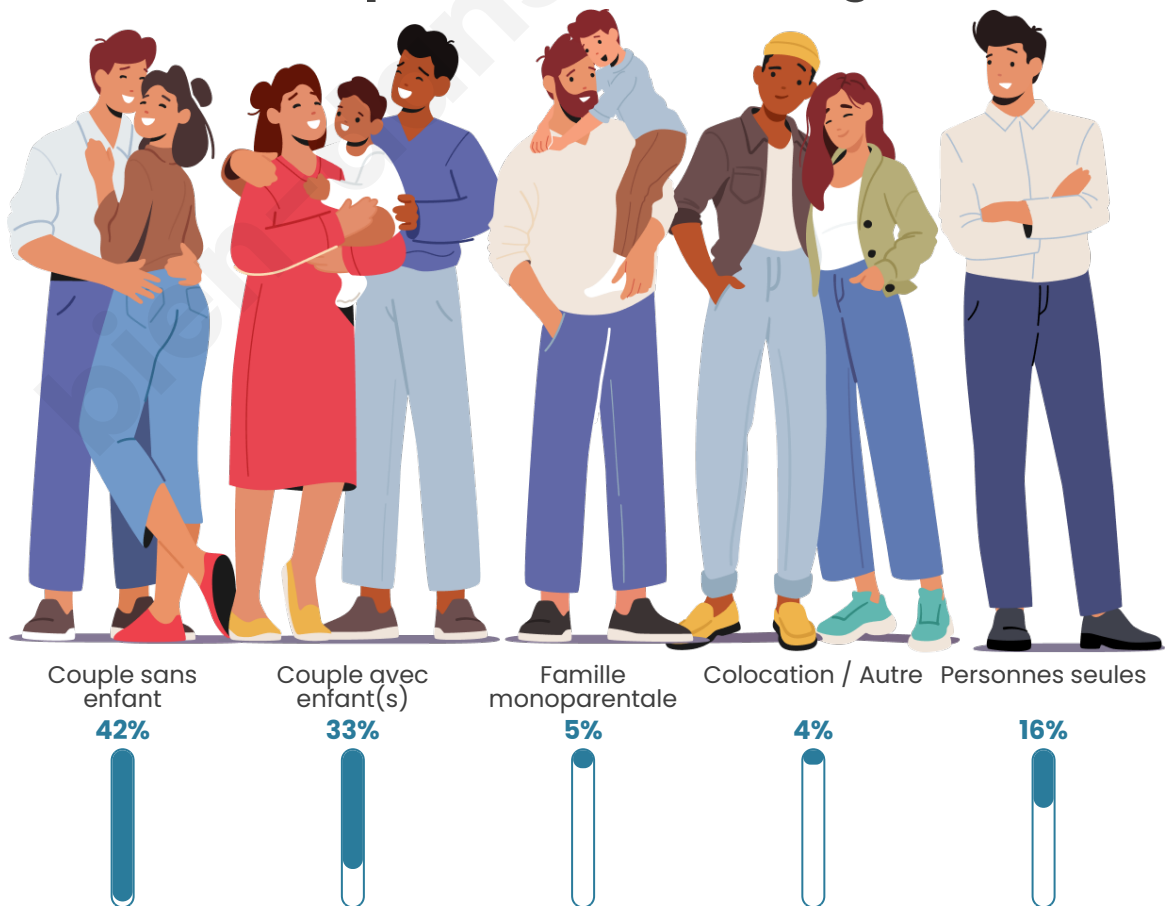

Tranche d'âge

Activité professionnelle

Niveau de diplôme

Composition des ménages

Profils électoraux

Premier tour

	Marine LE PEN	30.76 %
	Emmanuel MACRON	27.14 %
	Jean-Luc MÉLENCHON	17.84 %
	Éric ZEMMOUR	4.75 %
	Jean LASSALLE	3.66 %
	Valérie PÉCRESSE	3.58 %
	Yannick JADOT	3.49 %
	Fabien ROUSSEL	2.80 %
	Nicolas DUPONT-AIGNAN	2.36 %
	Anne HIDALGO	2.15 %
	Philippe POUTOU	0.85 %
	Nathalie ARTHAUD	0.61 %