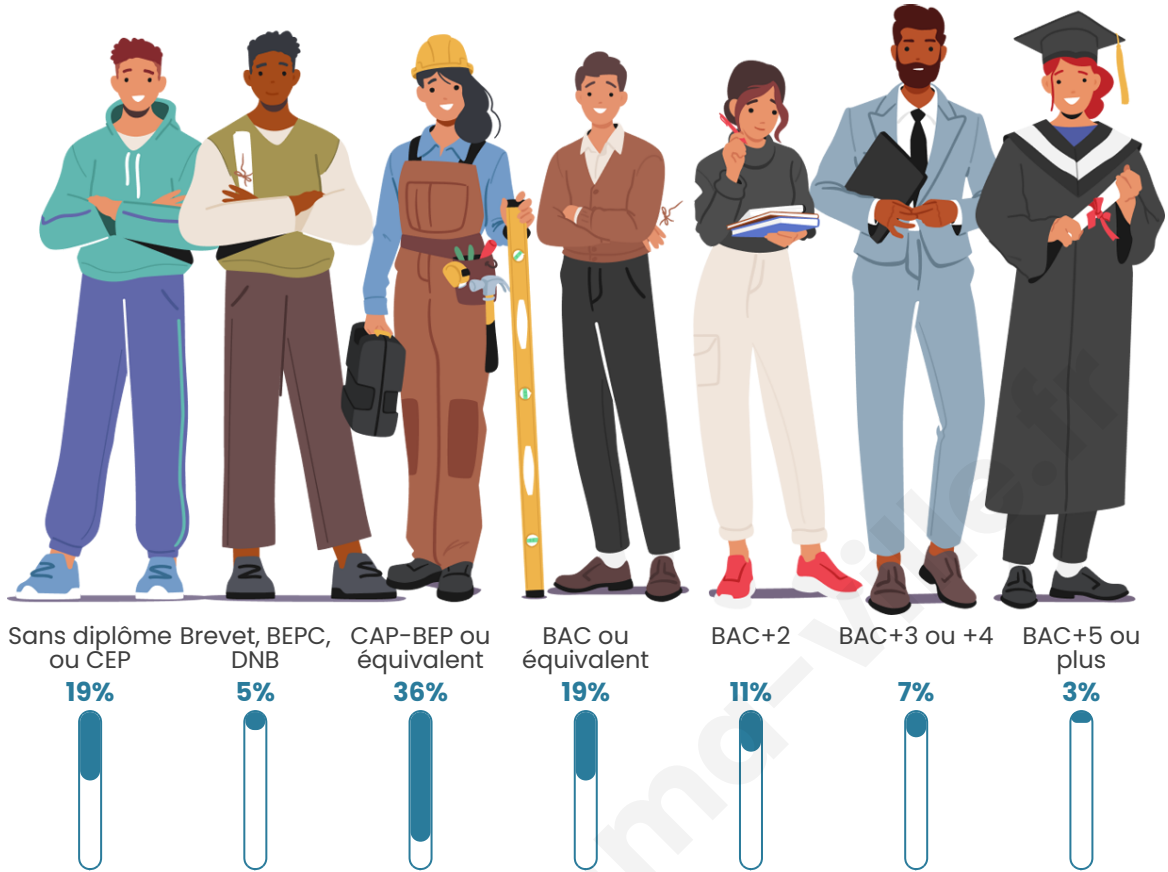

Tranche d'âge

Activité professionnelle

Niveau de diplôme

Composition des ménages

Profils électoraux

Premier tour

	Marine LE PEN	30.76 %
	Emmanuel MACRON	27.14 %
	Jean-Luc MÉLENCHON	17.84 %
	Éric ZEMMOUR	4.75 %
	Jean LASSALLE	3.66 %
	Valérie PÉCRESSE	3.58 %
	Yannick JADOT	3.49 %
	Fabien ROUSSEL	2.80 %
	Nicolas DUPONT-AIGNAN	2.36 %
	Anne HIDALGO	2.15 %
	Philippe POUTOU	0.85 %
	Nathalie ARTHAUD	0.61 %