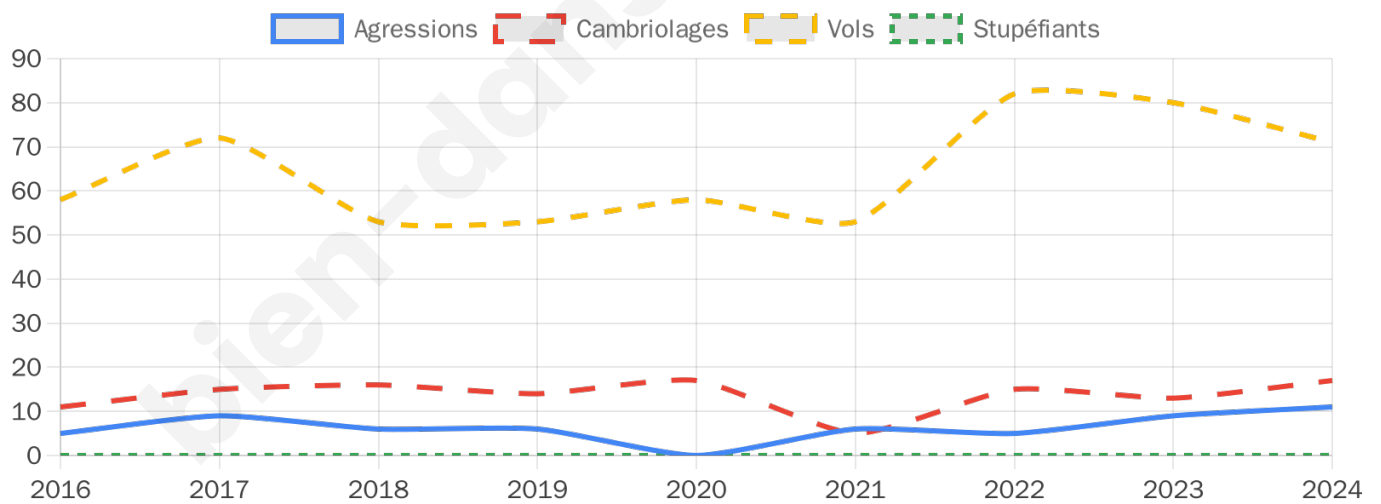

3 178 inscrits

Participation : 79.52%

Votes blancs : 2.06%

Votes nuls : 0.55%

Second tour

	Emmanuel MACRON	51,96 %
	Marine LE PEN	48,04 %

3 176 inscrits

Participation : 77.02%

Votes blancs : 6.99%

Votes nuls : 2.21%

Sécurité

Agressions physiques / sexuelles

11

Cambriolages

17

Vols / dégradations

71

Stupéfiants

0

Evolution du nombre d'infractions

Pour comparer

(en proportion du nombre d'habitants)

Sources : Bases statistiques communale, départementale et régionale de la délinquance enregistrée par la police et la gendarmerie nationales selon les dernières parutions officielles de 2025 portant sur l'année 2024 ([data.gouv](https://data.gouv.fr)).