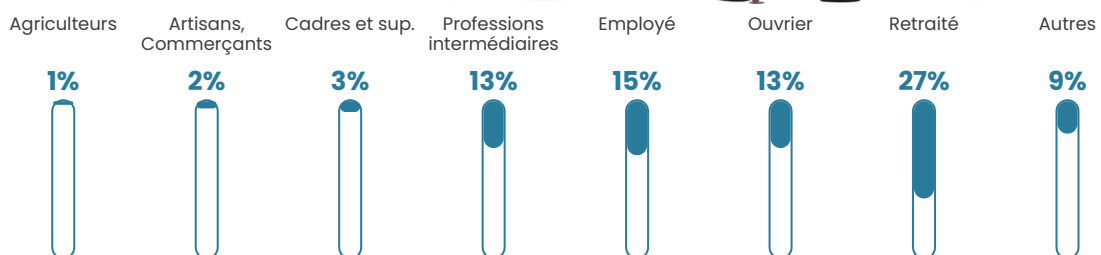

106 h/km²

Revenu moyen

23 620 €/an

Evolution du nombre d'habitants

Sources : Institut national de la statistique et des études économiques (insee) selon Les dernières parutions officielles de 2024 portant sur les années 2020, 2021 et 2022.

Tranche d'âge

Activité professionnelle

Niveau de diplôme

Composition des ménages

Profils électoraux

Premier tour

	Marine LE PEN	30.76 %
	Emmanuel MACRON	27.14 %
	Jean-Luc MÉLENCHON	17.84 %
	Éric ZEMMOUR	4.75 %
	Jean LASSALLE	3.66 %
	Valérie PÉCRESSE	3.58 %
	Yannick JADOT	3.49 %
	Fabien ROUSSEL	2.80 %
	Nicolas DUPONT-AIGNAN	2.36 %
	Anne HIDALGO	2.15 %
	Philippe POUTOU	0.85 %
	Nathalie ARTHAUD	0.61 %