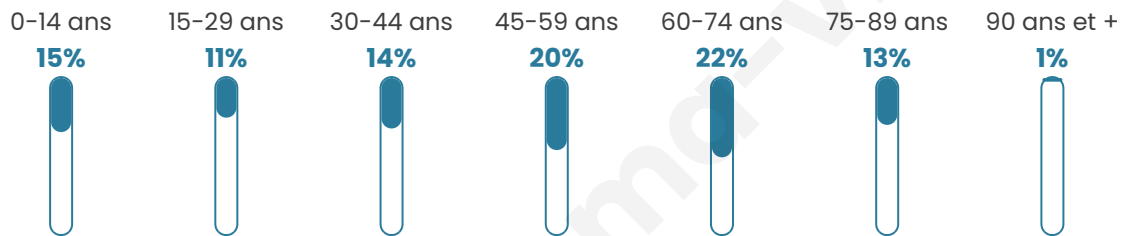

# Statistiques sur la population

Nombre d'habitants

**2 336**

Age moyen

**47 ans**

Pop active

**39.1%**

Taux chômage

**10.7%**

Pop densité

**137 h/km<sup>2</sup>**

Revenu moyen

**21 360 €/an**

## Evolution du nombre d'habitants

Sources : Institut national de la statistique et des études économiques (insee) selon Les dernières parutions officielles de 2024 portant sur les années 2020, 2021 et 2022.

## Tranche d'âge