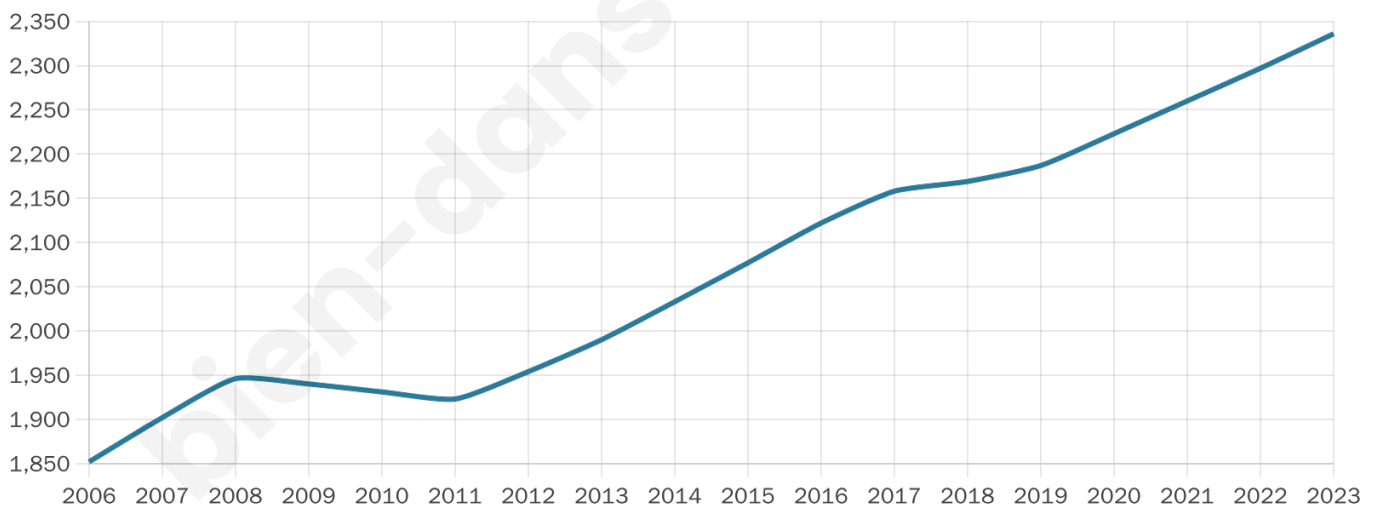

# Statistiques sur la population

Nombre d'habitants

**2 336**

Age moyen

**47 ans**

Pop active

**39.1%**

Taux chômage

**10.7%**

Pop densité

**137 h/km<sup>2</sup>**

Revenu moyen

**21 360 €/an**

## Evolution du nombre d'habitants

Sources : Institut national de la statistique et des études économiques (insee) selon Les dernières parutions officielles de 2024 portant sur les années 2020, 2021 et 2022.