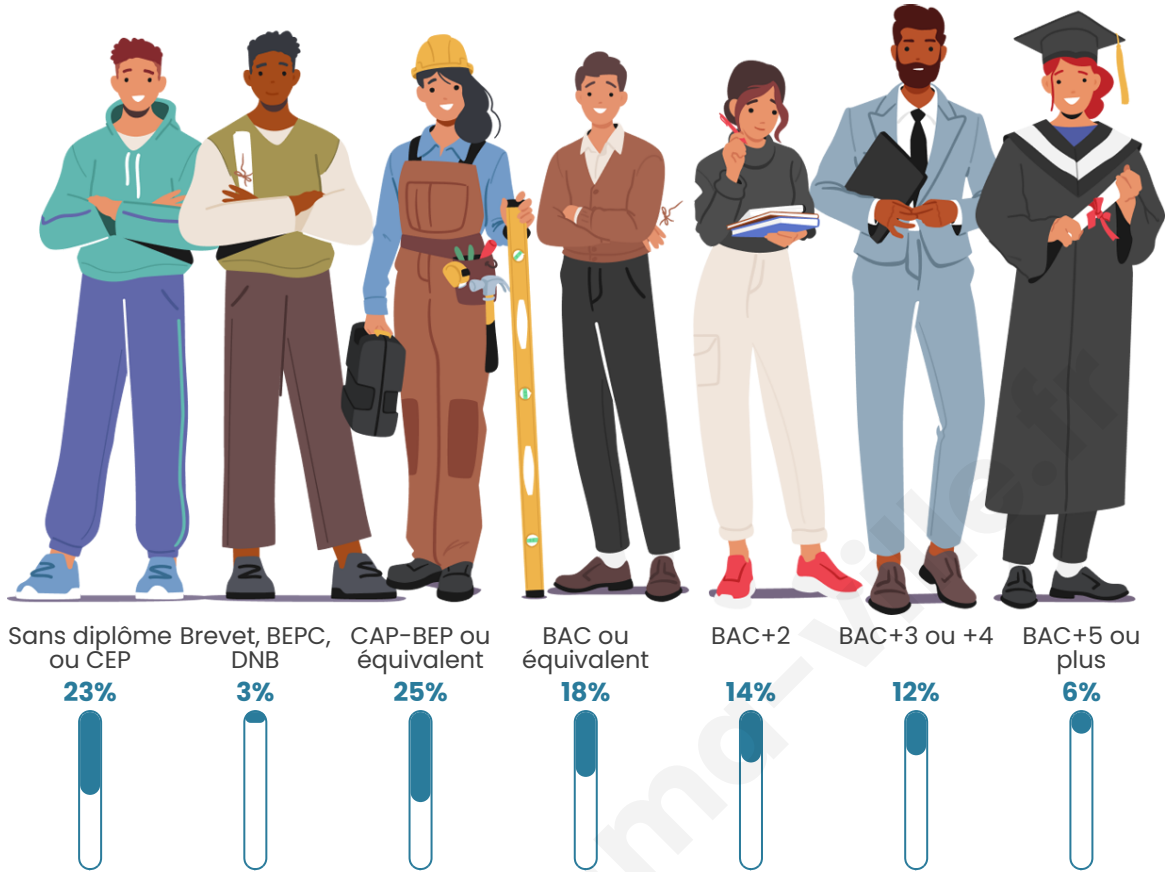

Tranche d'âge

Activité professionnelle

Niveau de diplôme

Composition des ménages

Profils électoraux

Premier tour

	Marine LE PEN	39.94 %
	Emmanuel MACRON	23.08 %
	Jean-Luc MÉLENCHON	12.13 %
	Valérie PÉCRESSE	7.69 %
	Éric ZEMMOUR	6.80 %
	Jean LASSALLE	2.96 %
	Yannick JADOT	2.96 %
	Nicolas DUPONT-AIGNAN	1.78 %
	Nathalie ARTHAUD	0.89 %
	Fabien ROUSSEL	0.89 %
	Philippe POUTOU	0.59 %
	Anne HIDALGO	0.30 %