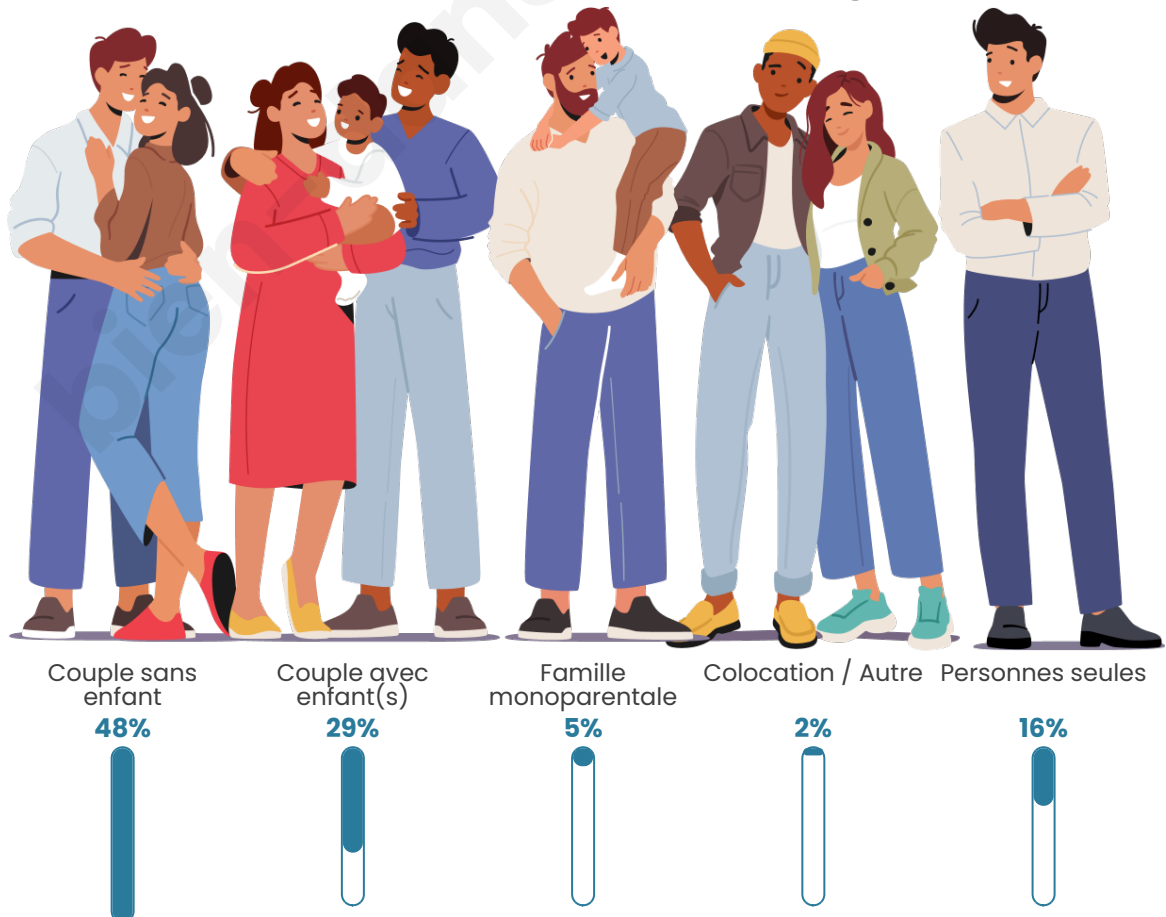

Tranche d'âge

Activité professionnelle

Niveau de diplôme

Composition des ménages

Profils électoraux

Premier tour

	Marine LE PEN	39.94 %
	Emmanuel MACRON	23.08 %
	Jean-Luc MÉLENCHON	12.13 %
	Valérie PÉCRESSE	7.69 %
	Éric ZEMMOUR	6.80 %
	Jean LASSALLE	2.96 %
	Yannick JADOT	2.96 %
	Nicolas DUPONT-AIGNAN	1.78 %
	Nathalie ARTHAUD	0.89 %
	Fabien ROUSSEL	0.89 %
	Philippe POUTOU	0.59 %
	Anne HIDALGO	0.30 %