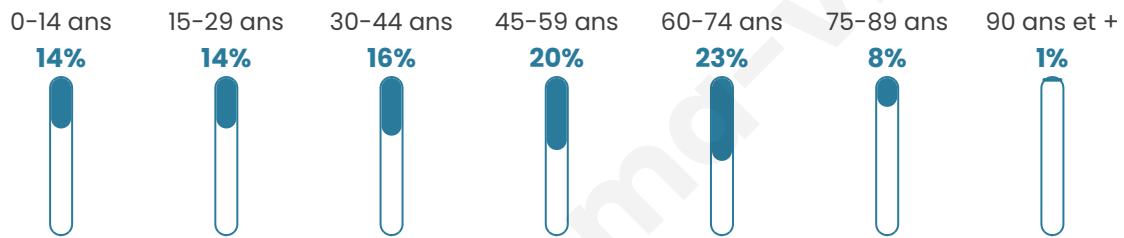

Version web

Ville de Rouilly-Saint-Loup

Présenté par

BIEN dans ma **VILLE** 

Sommaire

Situation géographique	3
Statistiques sur la population	4
Evolution du nombre d'habitants	4
Tranche d'âge	5
0-14 ans	5
15-29 ans	5
30-44 ans	5
45-59 ans	5
60-74 ans	5
75-89 ans	5
90 ans et +	5
Activité professionnelle	5
Agriculteurs	5
Artisans, Commerçants	5
Cadres et sup.	5
Professions intermédiaires	5
Employé	5
Ouvrier	5
Retraité	5
Autres	5
Niveau de diplôme	6
Sans diplôme ou CEP	6
Brevet, BEPC, DNB	6
CAP-BEP ou équivalent	6
BAC ou équivalent	6
BAC+2	6
BAC+3 ou +4	6
BAC+5 ou plus	6
Composition des ménages	6
Couple sans enfant	6
Couple avec enfant(s)	6
Famille monoparentale	6
Colocation / Autre	6
Personnes seules	6
Profils électoraux	7
Premier tour	7
Sécurité	8
Evolution du nombre d'infractions	8
Pour comparer	9
Services à la population	10
Commerce	10
Éducation	10
Villes autour de Rouilly-Saint-Loup	12

Situation géographique

i Informations clés

- **Région** : Grand Est
- **Département** : Aube
- **Code postal** : 10800
- **Superficie** : 11 km²

Statistiques sur la population

Nombre d'habitants

541

Age moyen

45 ans

Pop active

45.1%

Taux chômage

3.7%

Pop densité

49 h/km²

Revenu moyen

Tranche d'âge

Activité professionnelle

Niveau de diplôme

Composition des ménages

Profils électoraux

Premier tour

	Marine LE PEN	39.94 %
	Emmanuel MACRON	23.08 %
	Jean-Luc MÉLENCHON	12.13 %
	Valérie PÉCRESSE	7.69 %
	Éric ZEMMOUR	6.80 %
	Jean LASSALLE	2.96 %
	Yannick JADOT	2.96 %
	Nicolas DUPONT-AIGNAN	1.78 %
	Nathalie ARTHAUD	0.89 %
	Fabien ROUSSEL	0.89 %
	Philippe POUTOU	0.59 %
	Anne HIDALGO	0.30 %