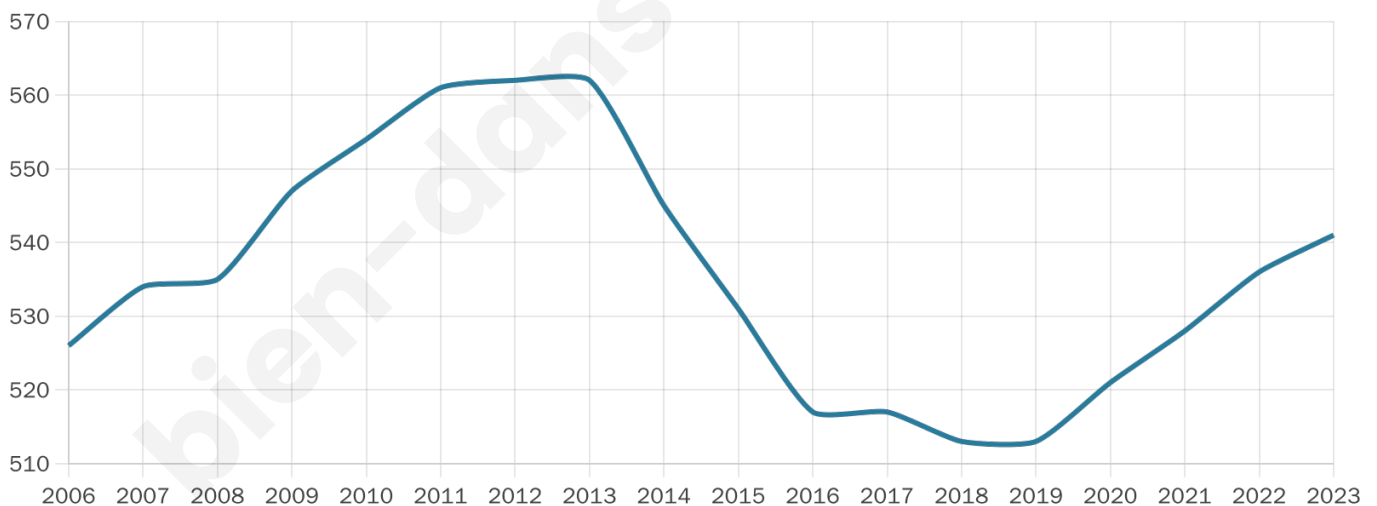

Version web

Ville de Rouilly-Saint-Loup

Présenté par

BIEN dans ma **VILLE** 

Sommaire

Situation géographique	3
Statistiques sur la population	4
Evolution du nombre d'habitants	4
Tranche d'âge	5
0-14 ans	5
15-29 ans	5
30-44 ans	5
45-59 ans	5
60-74 ans	5
75-89 ans	5
90 ans et +	5
Activité professionnelle	5
Agriculteurs	5
Artisans, Commerçants	5
Cadres et sup.	5
Professions intermédiaires	5
Employé	5
Ouvrier	5
Retraité	5
Autres	5
Niveau de diplôme	6
Sans diplôme ou CEP	6
Brevet, BEPC, DNB	6
CAP-BEP ou équivalent	6
BAC ou équivalent	6
BAC+2	6
BAC+3 ou +4	6
BAC+5 ou plus	6
Composition des ménages	6
Couple sans enfant	6
Couple avec enfant(s)	6
Famille monoparentale	6
Colocation / Autre	6
Personnes seules	6
Profils électoraux	7
Premier tour	7
Sécurité	8
Evolution du nombre d'infractions	8
Pour comparer	9
Services à la population	10
Commerce	10
Éducation	10
Villes autour de Rouilly-Saint-Loup	12

45 ans

Pop active

45.1%

Taux chômage

3.7%

Pop densité

49 h/km²

Revenu moyen

24 600 €/an

Evolution du nombre d'habitants

Sources : Institut national de la statistique et des études économiques (insee) selon Les dernières parutions officielles de 2024 portant sur les années 2020, 2021 et 2022.