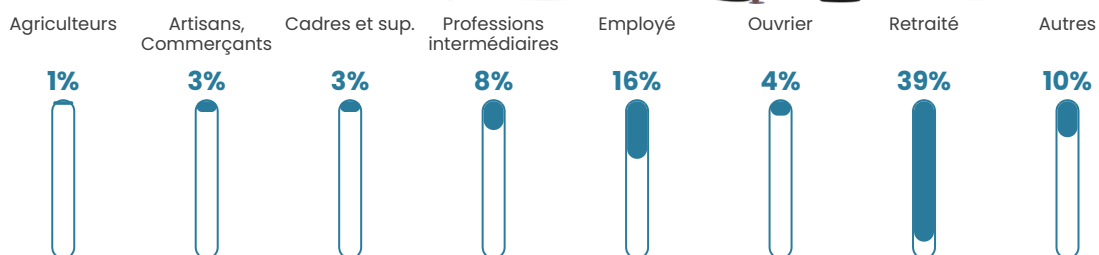

24 710 €/an

Evolution du nombre d'habitants

Sources : Institut national de la statistique et des études économiques (insee) selon Les dernières parutions officielles de 2024 portant sur les années 2020, 2021 et 2022.

Tranche d'âge

Activité professionnelle

Niveau de diplôme

Composition des ménages

Profils électoraux

Premier tour

	Marine LE PEN	36.94 %
	Emmanuel MACRON	31.08 %
	Jean-Luc MÉLENCHON	7.21 %
	Valérie PÉCRESSE	7.21 %
	Éric ZEMMOUR	6.31 %
	Fabien ROUSSEL	3.15 %
	Yannick JADOT	3.15 %
	Jean LASSALLE	2.25 %
	Anne HIDALGO	0.90 %
	Philippe POUTOU	0.90 %
	Nathalie ARTHAUD	0.45 %
	Nicolas DUPONT-AIGNAN	0.45 %