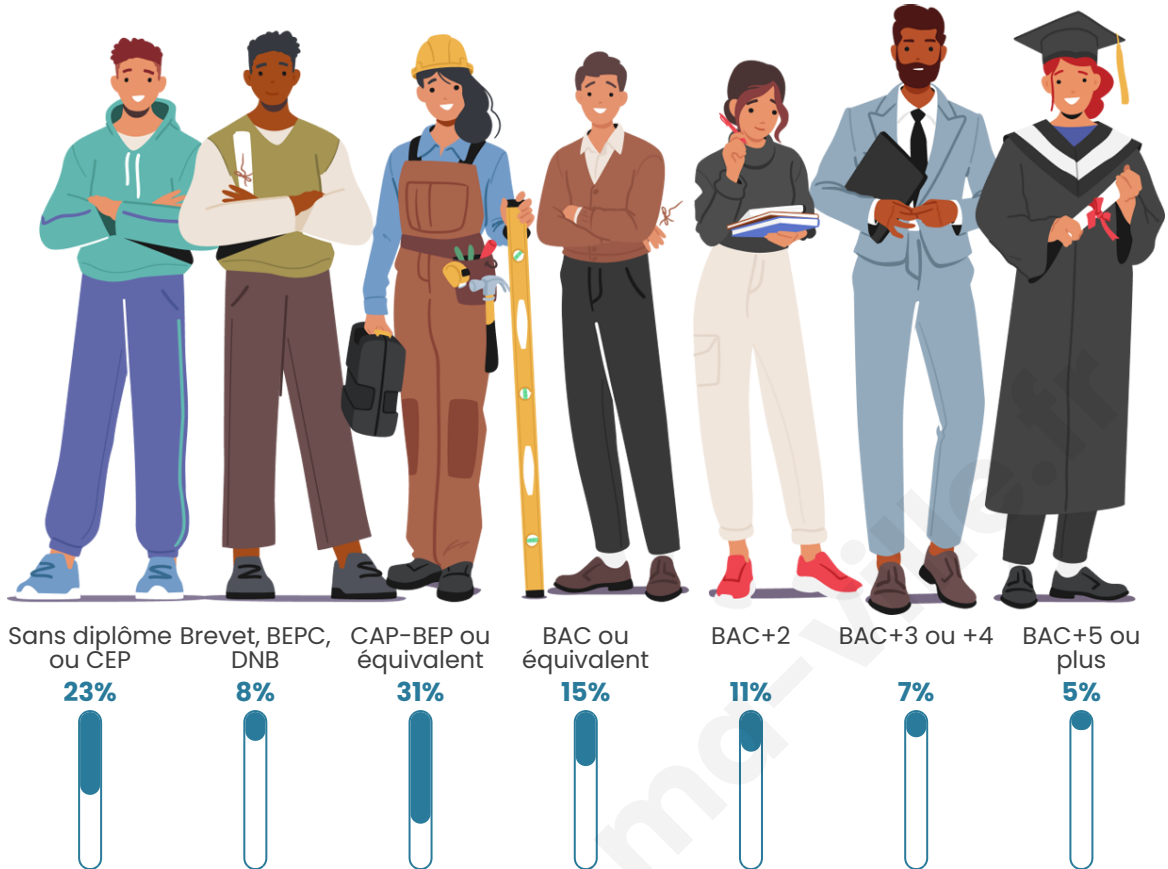

43 ans

Pop active

45.5%

Taux chômage

7.1%

Pop densité

20 h/km²

Revenu moyen

Tranche d'âge

Activité professionnelle

Niveau de diplôme

Composition des ménages

Profils électoraux

Premier tour

	Marine LE PEN	36.94 %
	Emmanuel MACRON	31.08 %
	Jean-Luc MÉLENCHON	7.21 %
	Valérie PÉCRESSE	7.21 %
	Éric ZEMMOUR	6.31 %
	Fabien ROUSSEL	3.15 %
	Yannick JADOT	3.15 %
	Jean LASSALLE	2.25 %
	Anne HIDALGO	0.90 %
	Philippe POUTOU	0.90 %
	Nathalie ARTHAUD	0.45 %
	Nicolas DUPONT-AIGNAN	0.45 %