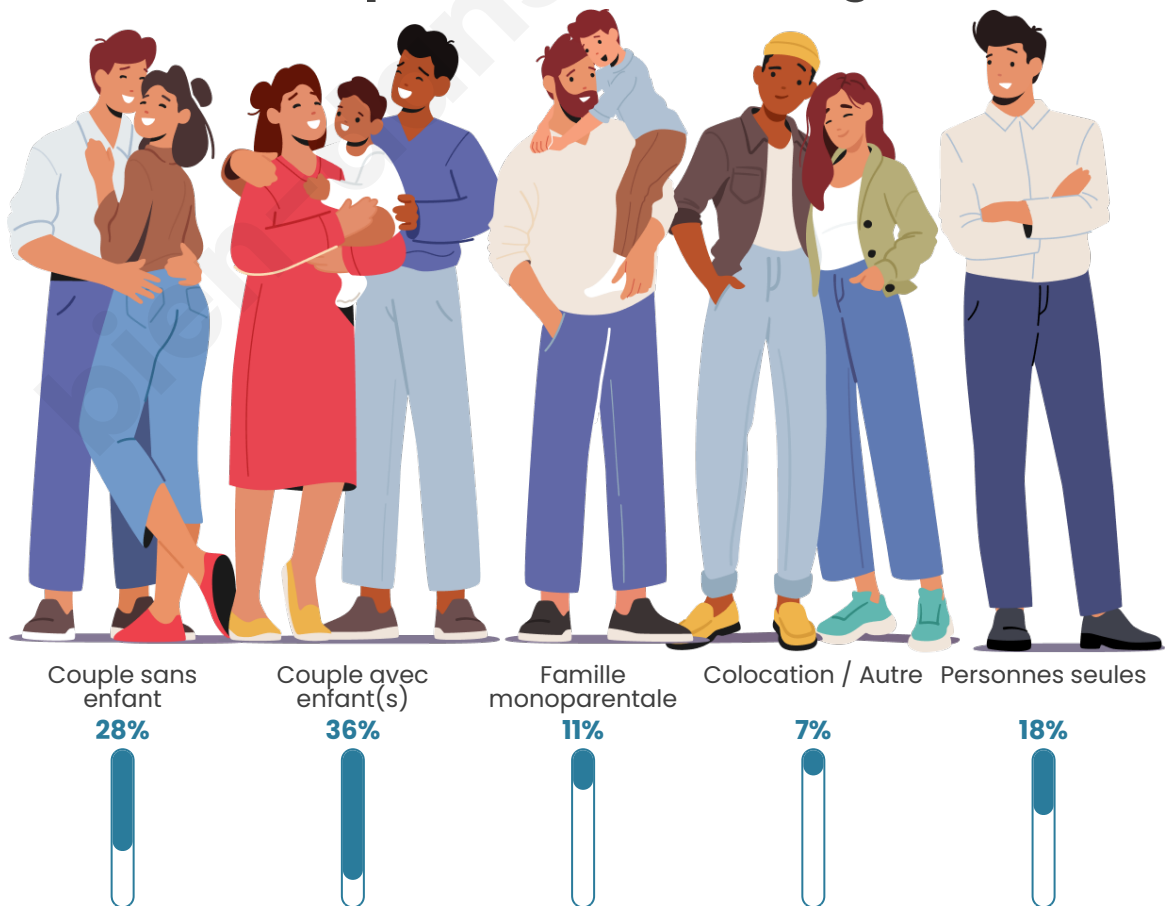

Tranche d'âge

Activité professionnelle

Niveau de diplôme

Composition des ménages

Profils électoraux

Premier tour

	Marine LE PEN	36.94 %
	Emmanuel MACRON	31.08 %
	Jean-Luc MÉLENCHON	7.21 %
	Valérie PÉCRESSE	7.21 %
	Éric ZEMMOUR	6.31 %
	Fabien ROUSSEL	3.15 %
	Yannick JADOT	3.15 %
	Jean LASSALLE	2.25 %
	Anne HIDALGO	0.90 %
	Philippe POUTOU	0.90 %
	Nathalie ARTHAUD	0.45 %
	Nicolas DUPONT-AIGNAN	0.45 %