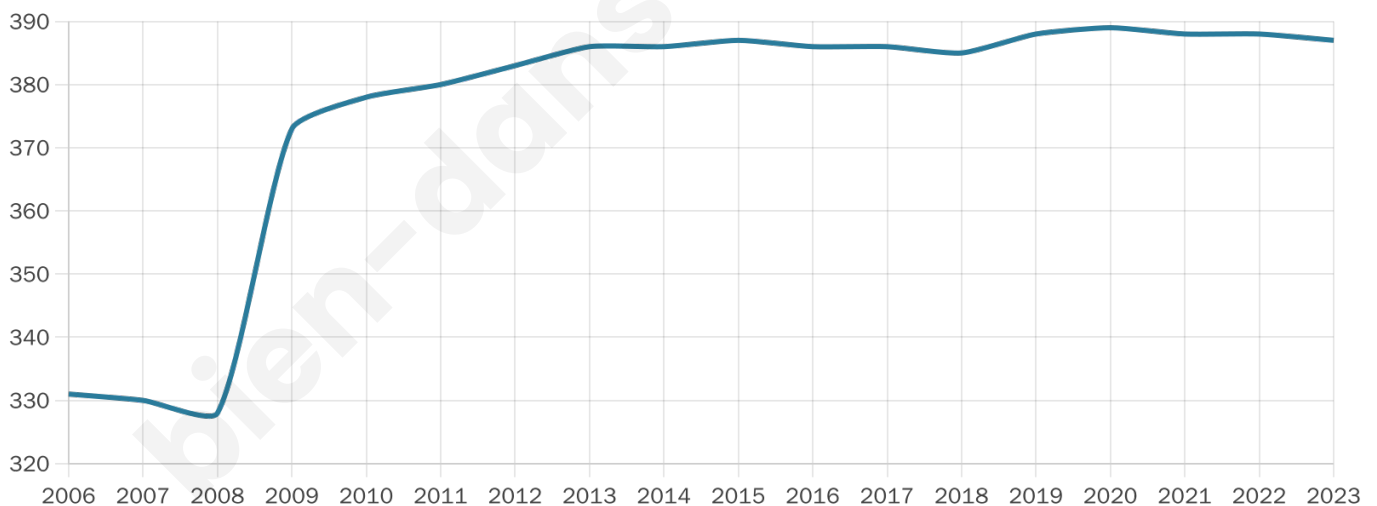

43 ans

Pop active

45.5%

Taux chômage

7.1%

Pop densité

20 h/km²

Revenu moyen

24 710 €/an

Evolution du nombre d'habitants

Sources : Institut national de la statistique et des études économiques (insee) selon Les dernières parutions officielles de 2024 portant sur les années 2020, 2021 et 2022.