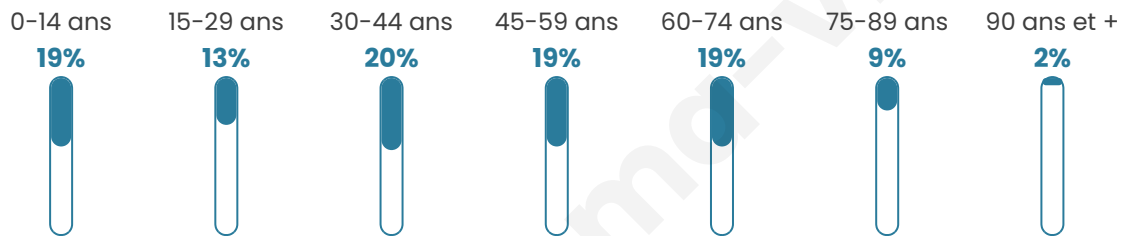

43 ans

Pop active

45.5%

Taux chômage

7.1%

Pop densité

20 h/km²

Revenu moyen

Tranche d'âge

Activité professionnelle

Niveau de diplôme

Composition des ménages

Profils électoraux

Premier tour

	Marine LE PEN	36.94 %
	Emmanuel MACRON	31.08 %
	Jean-Luc MÉLENCHON	7.21 %
	Valérie PÉCRESSE	7.21 %
	Éric ZEMMOUR	6.31 %
	Fabien ROUSSEL	3.15 %
	Yannick JADOT	3.15 %
	Jean LASSALLE	2.25 %
	Anne HIDALGO	0.90 %
	Philippe POUTOU	0.90 %
	Nathalie ARTHAUD	0.45 %
	Nicolas DUPONT-AIGNAN	0.45 %