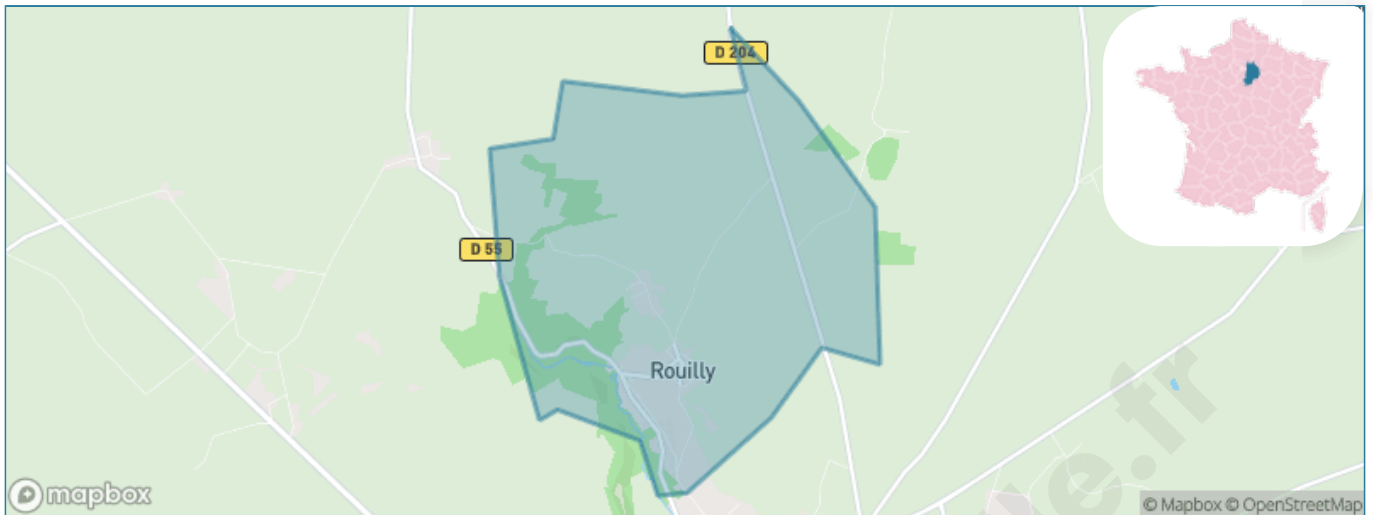

# Ville de Rouilly

Présenté par

**BIEN** dans  
ma **VILLE** 

# Situation géographique

## i Informations clés

- **Région :** Île-de-France
- **Département :** Seine-et-Marne
- **Code postal :** 77160
- **Superficie :** 7 km<sup>2</sup>