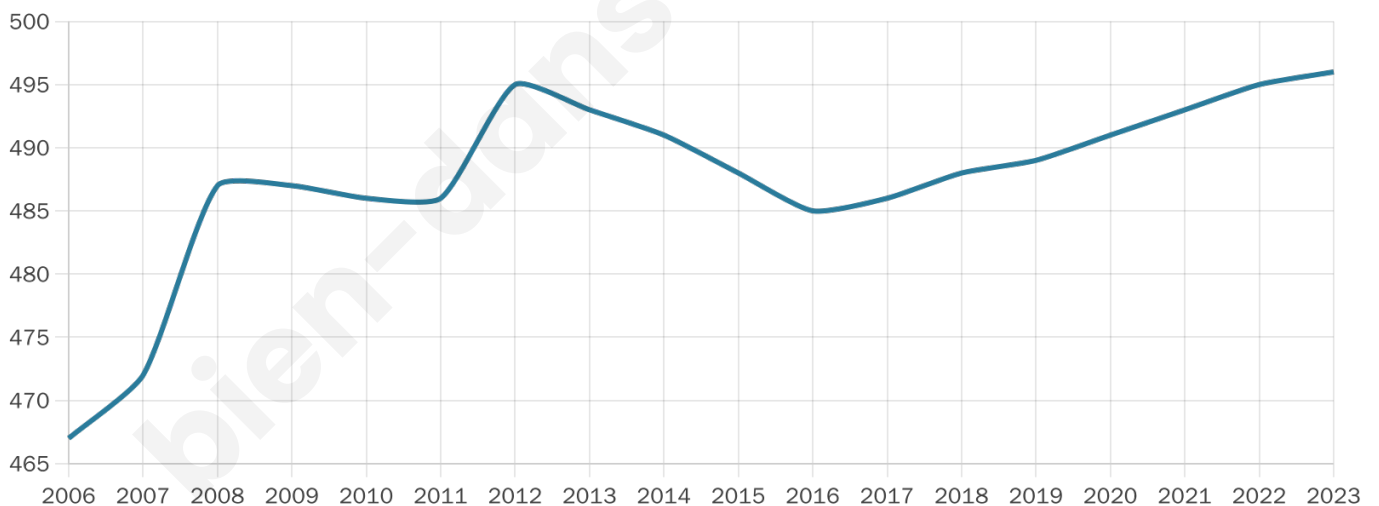

# Statistiques sur la population

Nombre d'habitants

**496**

Age moyen

**44 ans**

Pop active

**43.1%**

Taux chômage

**8.8%**

Pop densité

**71 h/km<sup>2</sup>**

Revenu moyen

**23 140 €/an**

## Evolution du nombre d'habitants

Sources : Institut national de la statistique et des études économiques (insee) selon Les dernières parutions officielles de 2024 portant sur les années 2020, 2021 et 2022.