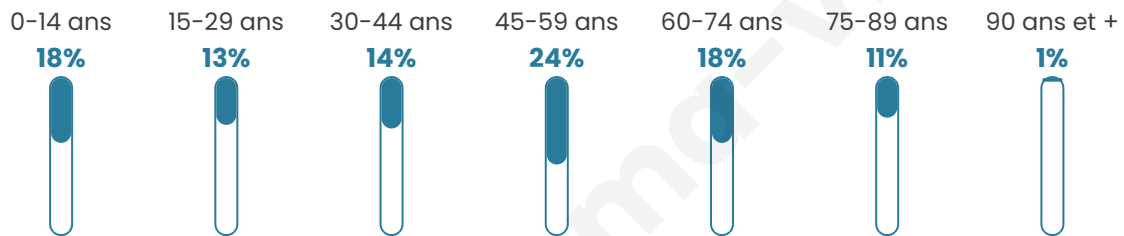

# Statistiques sur la population

Nombre d'habitants

**496**

Age moyen

**44 ans**

Pop active

**43.1%**

Taux chômage

**8.8%**

Pop densité

**71 h/km<sup>2</sup>**

Revenu moyen

**23 140 €/an**

## Evolution du nombre d'habitants

Sources : Institut national de la statistique et des études économiques (insee) selon Les dernières parutions officielles de 2024 portant sur les années 2020, 2021 et 2022.

## Tranche d'âge