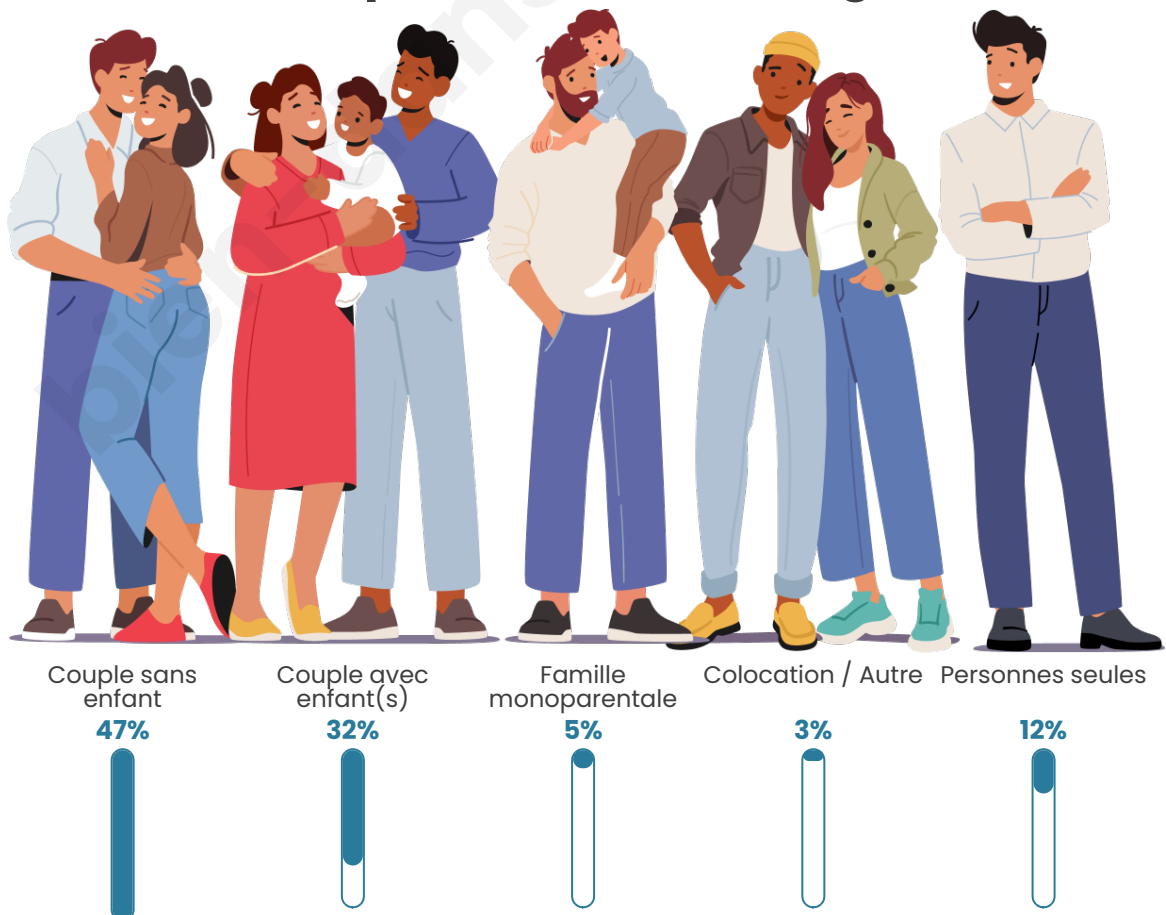

Tranche d'âge

Activité professionnelle

Niveau de diplôme

Composition des ménages

Profils électoraux

Premier tour

	Emmanuel MACRON	38.97 %
	Jean-Luc MÉLENCHON	16.54 %
	Marine LE PEN	15.10 %
	Yannick JADOT	7.96 %
	Valérie PÉCRESE	7.46 %
	Éric ZEMMOUR	4.51 %
	Nicolas DUPONT-AIGNAN	2.51 %
	Fabien ROUSSEL	2.38 %
	Jean LASSALLE	2.01 %
	Anne HIDALGO	1.69 %
	Philippe POUTOU	0.50 %
	Nathalie ARTHAUD	0.38 %