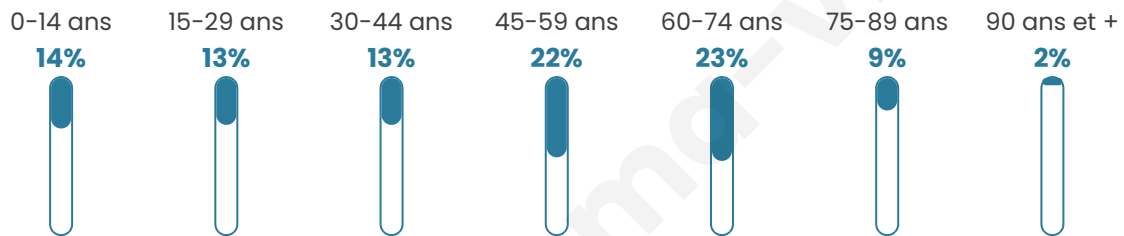

Age moyen

46 ans

Pop active

40.8%

Taux chômage

3.4%

Pop densité

265 h/km²

Revenu moyen

29 340 €/an

Evolution du nombre d'habitants

Sources : Institut national de la statistique et des études économiques (insee) selon Les dernières parutions officielles de 2024 portant sur les années 2020, 2021 et 2022.

Tranche d'âge

Activité professionnelle

Niveau de diplôme

Composition des ménages

Profils électoraux

Premier tour

	Emmanuel MACRON	38.97 %
	Jean-Luc MÉLENCHON	16.54 %
	Marine LE PEN	15.10 %
	Yannick JADOT	7.96 %
	Valérie PÉCRESE	7.46 %
	Éric ZEMMOUR	4.51 %
	Nicolas DUPONT-AIGNAN	2.51 %
	Fabien ROUSSEL	2.38 %
	Jean LASSALLE	2.01 %
	Anne HIDALGO	1.69 %
	Philippe POUTOU	0.50 %
	Nathalie ARTHAUD	0.38 %