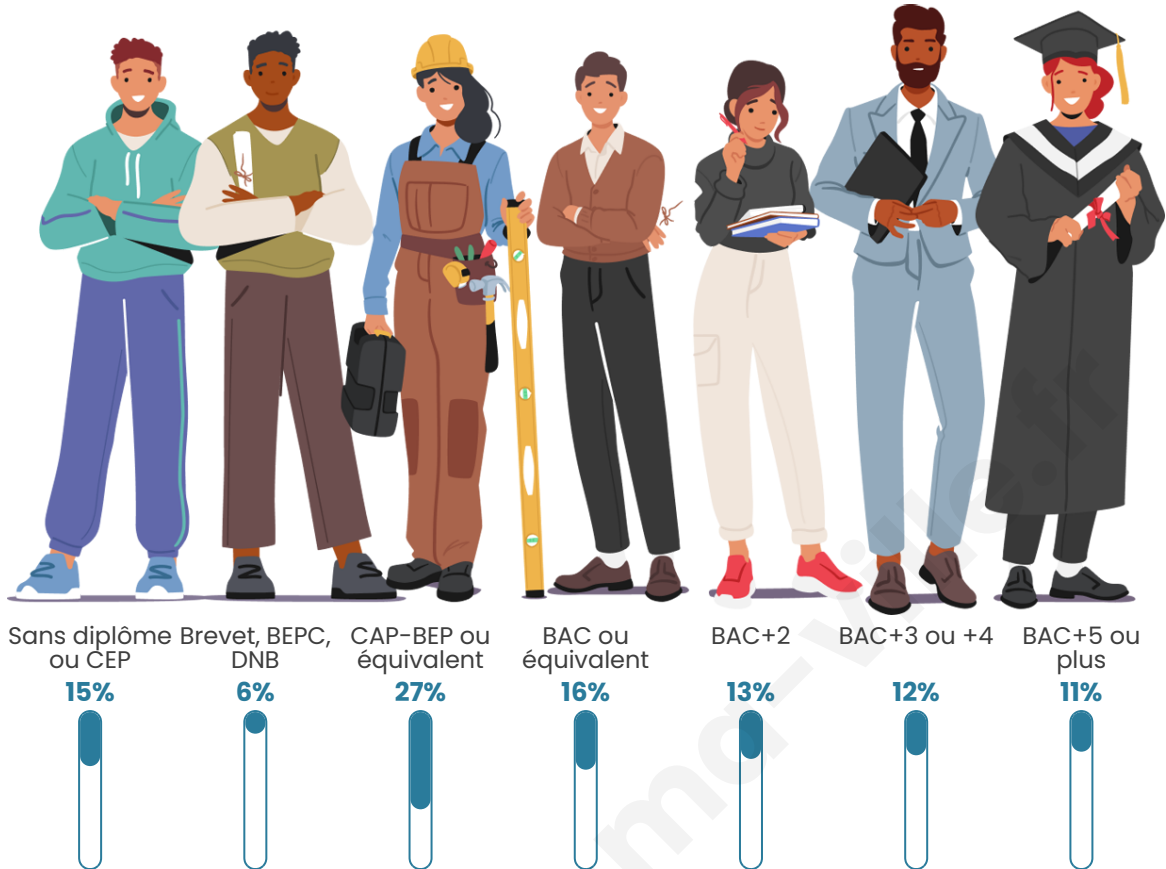

Tranche d'âge

Activité professionnelle

Niveau de diplôme

Composition des ménages

Profils électoraux

Premier tour

	Emmanuel MACRON	38.97 %
	Jean-Luc MÉLENCHON	16.54 %
	Marine LE PEN	15.10 %
	Yannick JADOT	7.96 %
	Valérie PÉCRESE	7.46 %
	Éric ZEMMOUR	4.51 %
	Nicolas DUPONT-AIGNAN	2.51 %
	Fabien ROUSSEL	2.38 %
	Jean LASSALLE	2.01 %
	Anne HIDALGO	1.69 %
	Philippe POUTOU	0.50 %
	Nathalie ARTHAUD	0.38 %