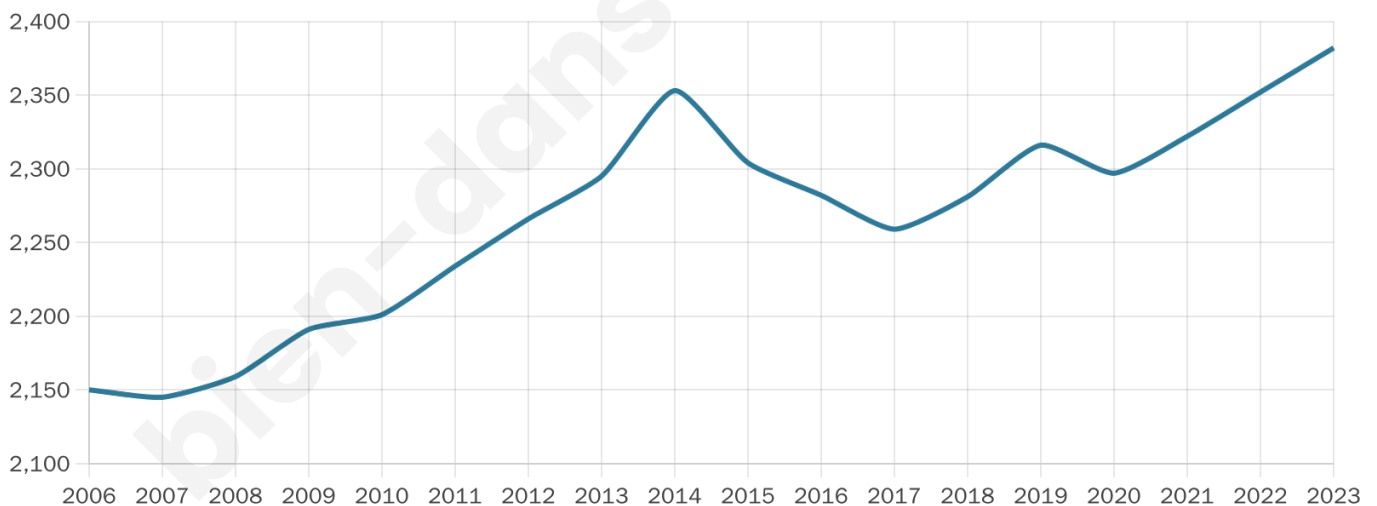

Version web

Ville de Rouillon

Présenté par

Sommaire

Situation géographique	3
Statistiques sur la population	4
Evolution du nombre d'habitants	4
Tranche d'âge	5
0-14 ans	5
15-29 ans	5
30-44 ans	5
45-59 ans	5
60-74 ans	5
75-89 ans	5
90 ans et +	5
Activité professionnelle	5
Agriculteurs	5
Artisans, Commerçants	5
Cadres et sup.	5
Professions intermédiaires	5
Employé	5
Ouvrier	5
Retraité	5
Autres	5
Niveau de diplôme	6
Sans diplôme ou CEP	6
Brevet, BEPC, DNB	6
CAP-BEP ou équivalent	6
BAC ou équivalent	6
BAC+2	6
BAC+3 ou +4	6
BAC+5 ou plus	6
Composition des ménages	6
Couple sans enfant	6
Couple avec enfant(s)	6
Famille monoparentale	6
Colocation / Autre	6
Personnes seules	6
Profils électoraux	7
Premier tour	7
Sécurité	8
Evolution du nombre d'infractions	8
Pour comparer	9
Services à la population	10
Commerce	10
Éducation	10
Villes autour de Rouillon	11

Age moyen

46 ans

Pop active

40.8%

Taux chômage

3.4%

Pop densité

265 h/km²

Revenu moyen

29 340 €/an

Evolution du nombre d'habitants

Sources : Institut national de la statistique et des études économiques (insee) selon Les dernières parutions officielles de 2024 portant sur les années 2020, 2021 et 2022.