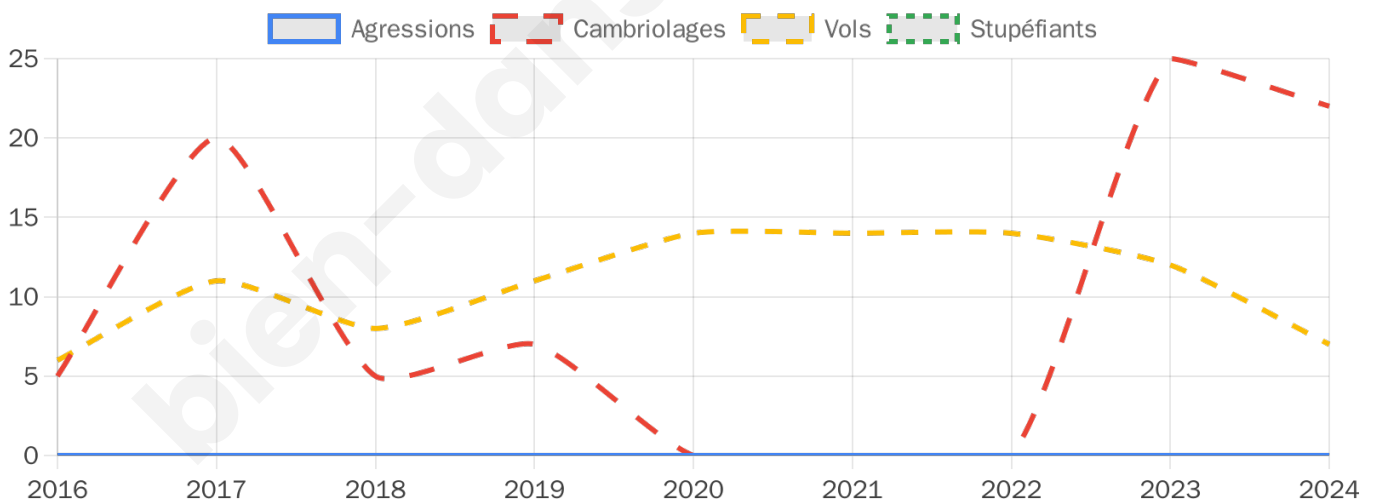

2 013 inscrits

Participation : 80.87%

Votes blancs : 1.47%

Votes nuls : 0.49%

Second tour

	Emmanuel MACRON	74,75 %
	Marine LE PEN	25,25 %

2 012 inscrits

Participation : 81.86%

Votes blancs : 6.56%

Votes nuls : 2.06%

Sécurité

Agressions physiques / sexuelles

0

Cambriolages

22

Vols / dégradations

7

Stupéfiants

0

Evolution du nombre d'infractions

Pour comparer

(en proportion du nombre d'habitants)

Sources : Bases statistiques communale, départementale et régionale de la délinquance enregistrée par la police et la gendarmerie nationales selon les dernières parutions officielles de 2025 portant sur l'année 2024 ([data.gouv](https://data.gouv.fr)).