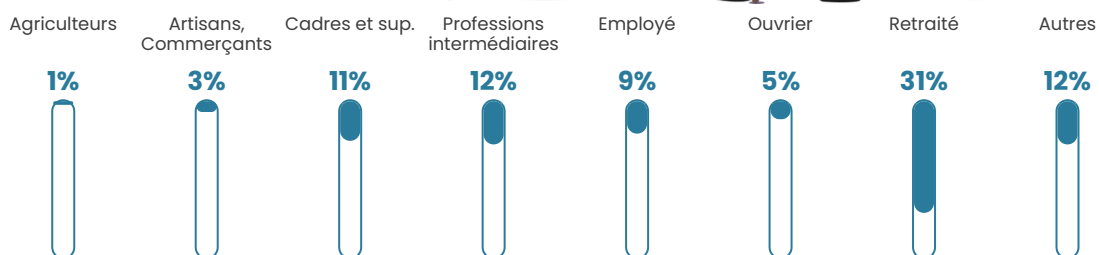

Revenu moyen

29 340 €/an

Evolution du nombre d'habitants

Sources : Institut national de la statistique et des études économiques (insee) selon Les dernières parutions officielles de 2024 portant sur les années 2020, 2021 et 2022.

Tranche d'âge

Activité professionnelle

Niveau de diplôme

Composition des ménages

Profils électoraux

Premier tour

	Emmanuel MACRON	38.97 %
	Jean-Luc MÉLENCHON	16.54 %
	Marine LE PEN	15.10 %
	Yannick JADOT	7.96 %
	Valérie PÉCRESE	7.46 %
	Éric ZEMMOUR	4.51 %
	Nicolas DUPONT-AIGNAN	2.51 %
	Fabien ROUSSEL	2.38 %
	Jean LASSALLE	2.01 %
	Anne HIDALGO	1.69 %
	Philippe POUTOU	0.50 %
	Nathalie ARTHAUD	0.38 %