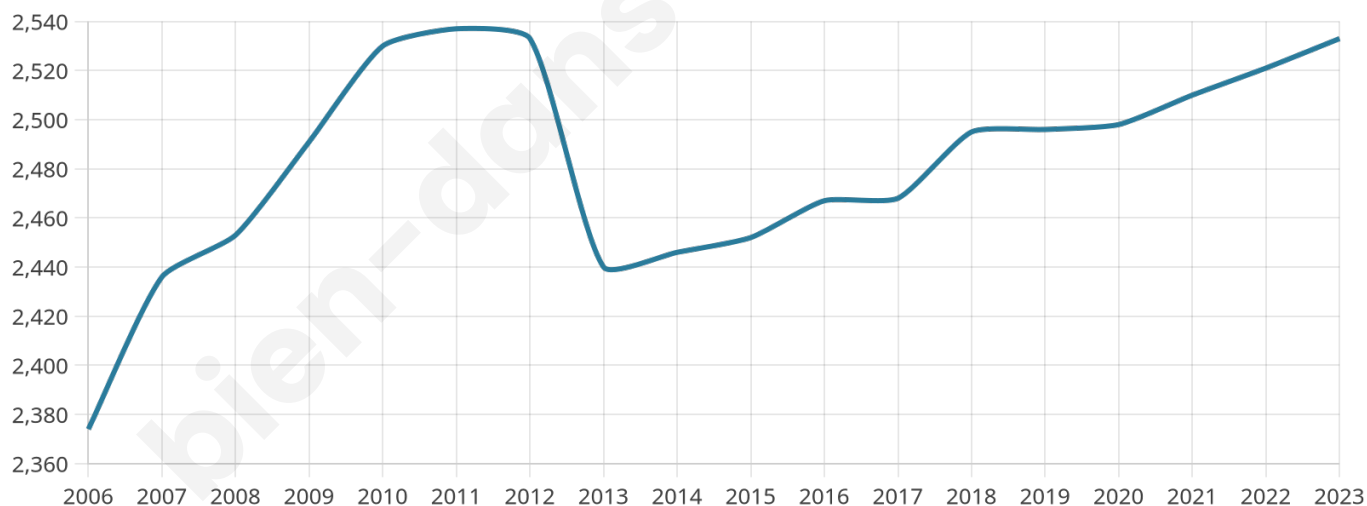

# Statistiques sur la population

Nombre d'habitants

**2 533**

Age moyen

**42 ans**

Pop active

**46.2%**

Taux chômage

**6.4%**

Pop densité

**49 h/km<sup>2</sup>**

Revenu moyen

**21 660 €/an**

## Evolution du nombre d'habitants

Sources : Institut national de la statistique et des études économiques (insee) selon Les dernières parutions officielles de 2024 portant sur les années 2020, 2021 et 2022.