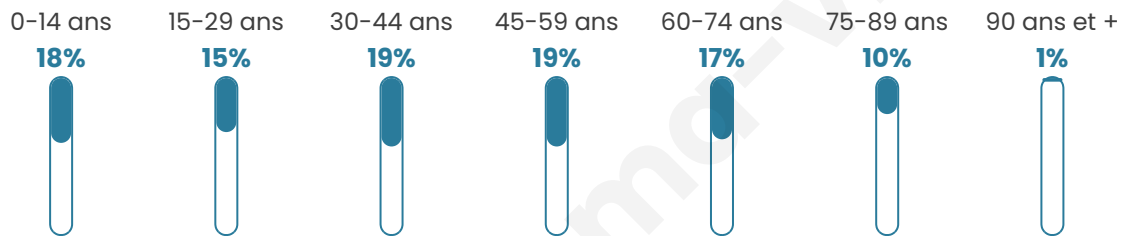

# Statistiques sur la population

Nombre d'habitants

**2 533**

Age moyen

**42 ans**

Pop active

**46.2%**

Taux chômage

**6.4%**

Pop densité

**49 h/km<sup>2</sup>**

Revenu moyen

**21 660 €/an**

## Evolution du nombre d'habitants

Sources : Institut national de la statistique et des études économiques (insee) selon Les dernières parutions officielles de 2024 portant sur les années 2020, 2021 et 2022.

## Tranche d'âge