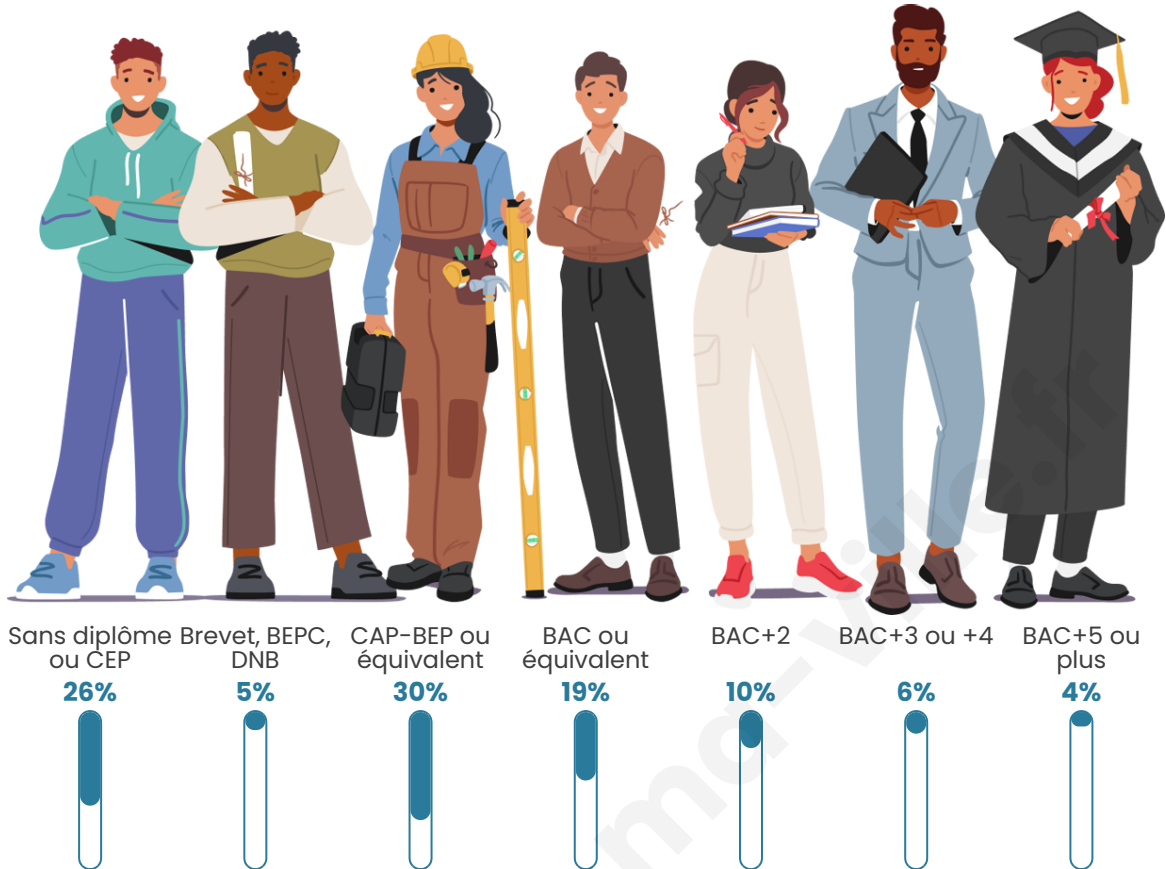

Tranche d'âge

Activité professionnelle

Niveau de diplôme

Composition des ménages

Profils électoraux

Premier tour

	Marine LE PEN	32.24 %
	Emmanuel MACRON	23.49 %
	Jean-Luc MÉLENCHON	16.91 %
	Éric ZEMMOUR	5.99 %
	Jean LASSALLE	4.93 %
	Valérie PÉCRESSE	4.67 %
	Yannick JADOT	4.08 %
	Nicolas DUPONT-AIGNAN	2.57 %
	Fabien ROUSSEL	2.17 %
	Anne HIDALGO	1.58 %
	Nathalie ARTHAUD	0.72 %
	Philippe POUTOU	0.66 %