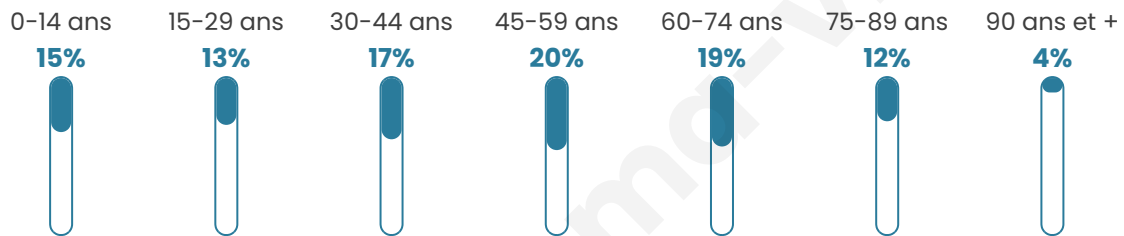

2 919

Age moyen

47 ans

Pop active

44.1%

Taux chômage

7.4%

Pop densité

52 h/km²

Revenu moyen

21 520 €/an

Evolution du nombre d'habitants

Sources : Institut national de la statistique et des études économiques (insee) selon Les dernières parutions officielles de 2024 portant sur les années 2020, 2021 et 2022.

Tranche d'âge

Activité professionnelle

Niveau de diplôme

Composition des ménages

Profils électoraux

Premier tour

	Marine LE PEN	32.24 %
	Emmanuel MACRON	23.49 %
	Jean-Luc MÉLENCHON	16.91 %
	Éric ZEMMOUR	5.99 %
	Jean LASSALLE	4.93 %
	Valérie PÉCRESSE	4.67 %
	Yannick JADOT	4.08 %
	Nicolas DUPONT-AIGNAN	2.57 %
	Fabien ROUSSEL	2.17 %
	Anne HIDALGO	1.58 %
	Nathalie ARTHAUD	0.72 %
	Philippe POUTOU	0.66 %

2 086 inscrits

Participation : 74.98%

Votes blancs : 1.85%

Votes nuls : 0.96%

Second tour

	Emmanuel MACRON	47,53 %
	Marine LE PEN	52,47 %

2 085 inscrits

Participation : 73.33%