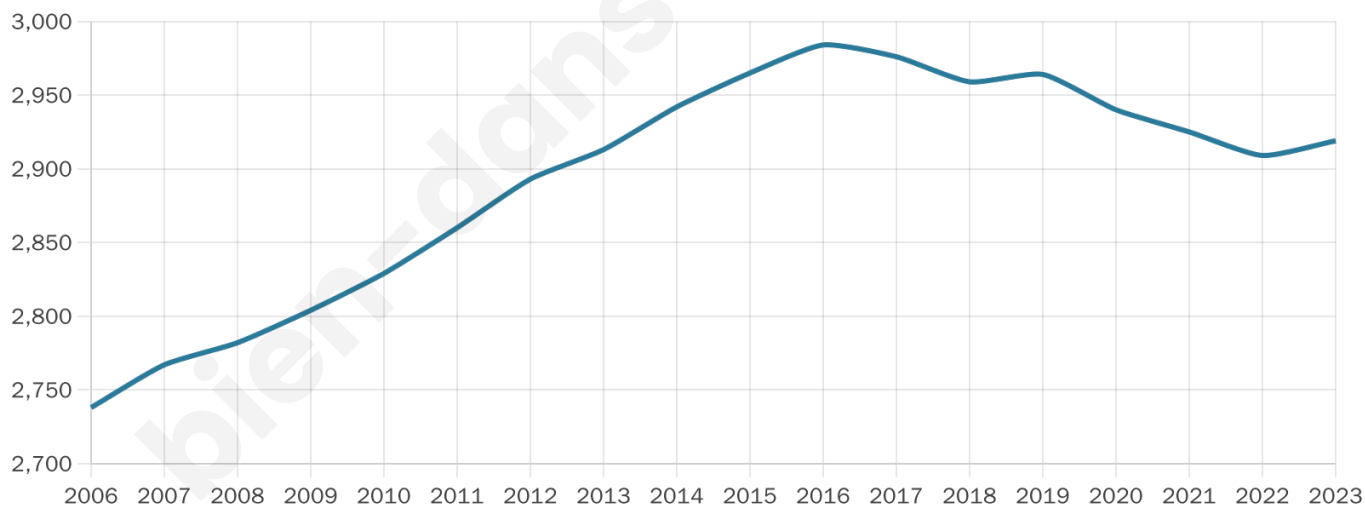

Version web

Ville de Rouillac

Présenté par

BIEN dans
ma **VILLE** 

Sommaire

Situation géographique	3
Statistiques sur la population	4
Evolution du nombre d'habitants	4
Tranche d'âge	5
0-14 ans	5
15-29 ans	5
30-44 ans	5
45-59 ans	5
60-74 ans	5
75-89 ans	5
90 ans et +	5
Activité professionnelle	5
Agriculteurs	5
Artisans, Commerçants	5
Cadres et sup.	5
Professions intermédiaires	5
Employé	5
Ouvrier	5
Retraité	5
Autres	5
Niveau de diplôme	6
Sans diplôme ou CEP	6
Brevet, BEPC, DNB	6
CAP-BEP ou équivalent	6
BAC ou équivalent	6
BAC+2	6
BAC+3 ou +4	6
BAC+5 ou plus	6
Composition des ménages	6
Couple sans enfant	6
Couple avec enfant(s)	6
Famille monoparentale	6
Colocation / Autre	6
Personnes seules	6
Profils électoraux	7
Premier tour	7
Sécurité	8
Evolution du nombre d'infractions	8
Pour comparer	9
Services à la population	10
Commerce	10
Éducation	10
Villes autour de Rouillac	11
Avis sur la ville de Rouillac	12
Moyenne par critère	12
Villes autour de Rouillac	12
Répartition des avis par note	12
Répartition des avis par note	12

2 919

Age moyen

47 ans

Pop active

44.1%

Taux chômage

7.4%

Pop densité

52 h/km²

Revenu moyen

21 520 €/an

Evolution du nombre d'habitants

Sources : Institut national de la statistique et des études économiques (insee) selon Les dernières parutions officielles de 2024 portant sur les années 2020, 2021 et 2022.