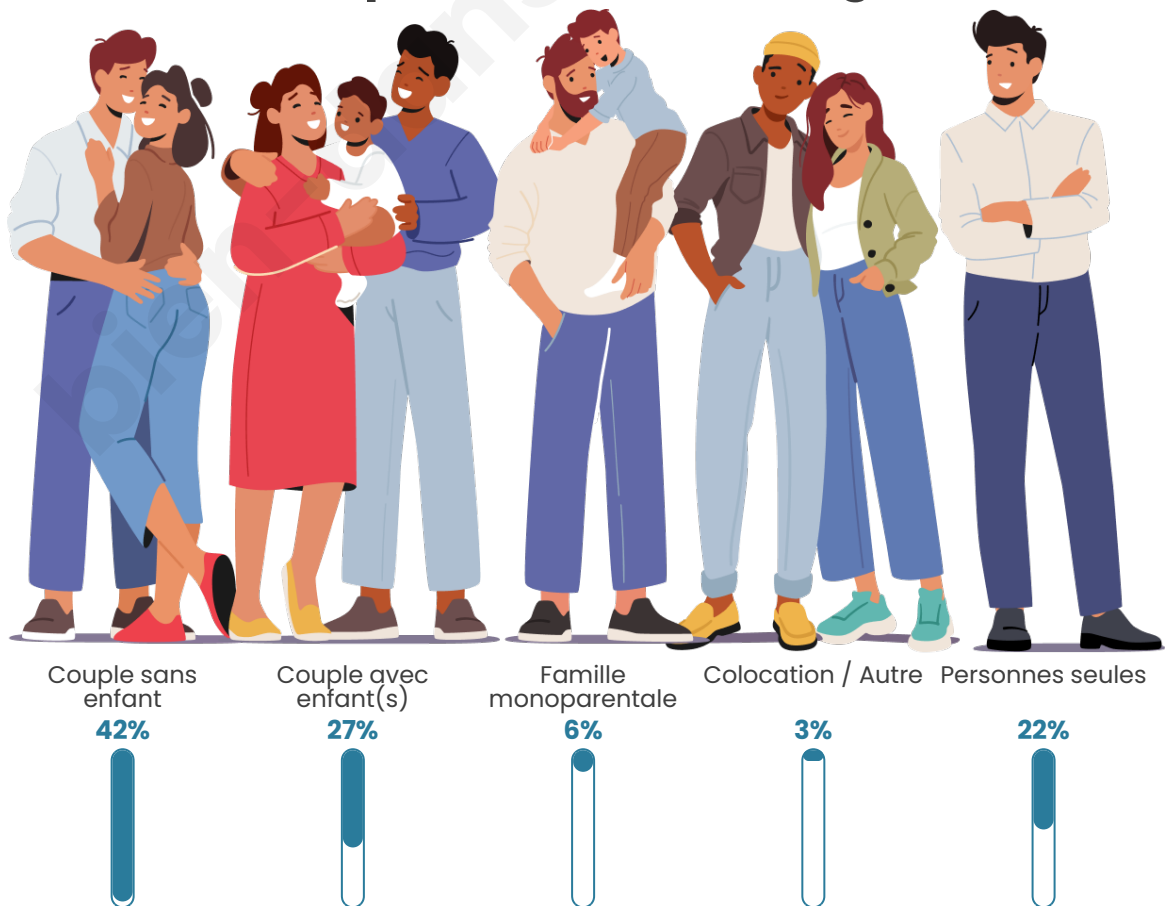

Tranche d'âge

Activité professionnelle

Niveau de diplôme

Composition des ménages

Profils électoraux

Premier tour

	Marine LE PEN	32.24 %
	Emmanuel MACRON	23.49 %
	Jean-Luc MÉLENCHON	16.91 %
	Éric ZEMMOUR	5.99 %
	Jean LASSALLE	4.93 %
	Valérie PÉCRESSE	4.67 %
	Yannick JADOT	4.08 %
	Nicolas DUPONT-AIGNAN	2.57 %
	Fabien ROUSSEL	2.17 %
	Anne HIDALGO	1.58 %
	Nathalie ARTHAUD	0.72 %
	Philippe POUTOU	0.66 %