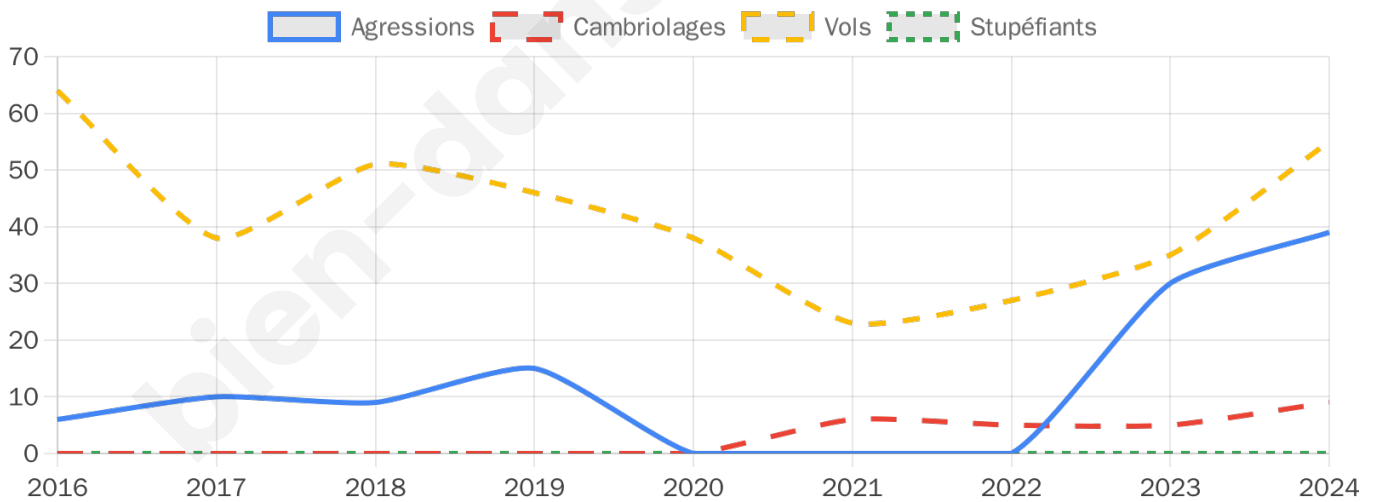

2 086 inscrits

Participation : 74.98%

Votes blancs : 1.85%

Votes nuls : 0.96%

Second tour

	Emmanuel MACRON	47,53 %
	Marine LE PEN	52,47 %

2 085 inscrits

Participation : 73.33%

Votes blancs : 6.41%

Votes nuls : 2.22%

Sécurité

Agressions physiques / sexuelles

39

Cambriolages

9

Vols / dégradations

55

Stupéfiants

0

Evolution du nombre d'infractions

Pour comparer

(en proportion du nombre d'habitants)

Sources : Bases statistiques communale, départementale et régionale de la délinquance enregistrée par la police et la gendarmerie nationales selon les dernières parutions officielles de 2025 portant sur l'année 2024 ([data.gouv](https://data.gouv.fr)).