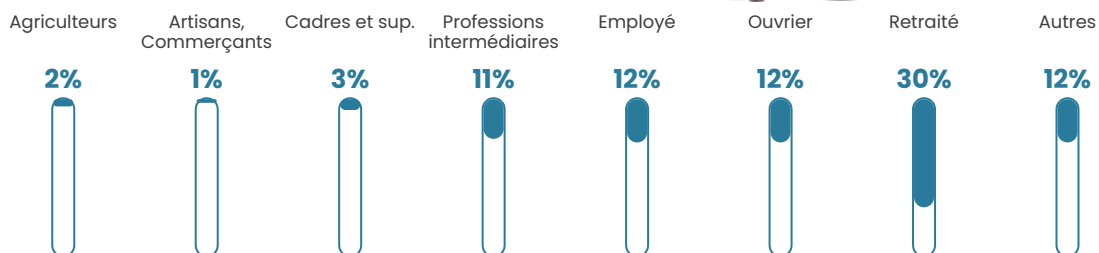

52 h/km²

Revenu moyen

21 520 €/an

Evolution du nombre d'habitants

Sources : Institut national de la statistique et des études économiques (insee) selon Les dernières parutions officielles de 2024 portant sur les années 2020, 2021 et 2022.

Tranche d'âge

Activité professionnelle

Niveau de diplôme

Composition des ménages

Profils électoraux

Premier tour

	Marine LE PEN	32.24 %
	Emmanuel MACRON	23.49 %
	Jean-Luc MÉLENCHON	16.91 %
	Éric ZEMMOUR	5.99 %
	Jean LASSALLE	4.93 %
	Valérie PÉCRESSE	4.67 %
	Yannick JADOT	4.08 %
	Nicolas DUPONT-AIGNAN	2.57 %
	Fabien ROUSSEL	2.17 %
	Anne HIDALGO	1.58 %
	Nathalie ARTHAUD	0.72 %
	Philippe POUTOU	0.66 %