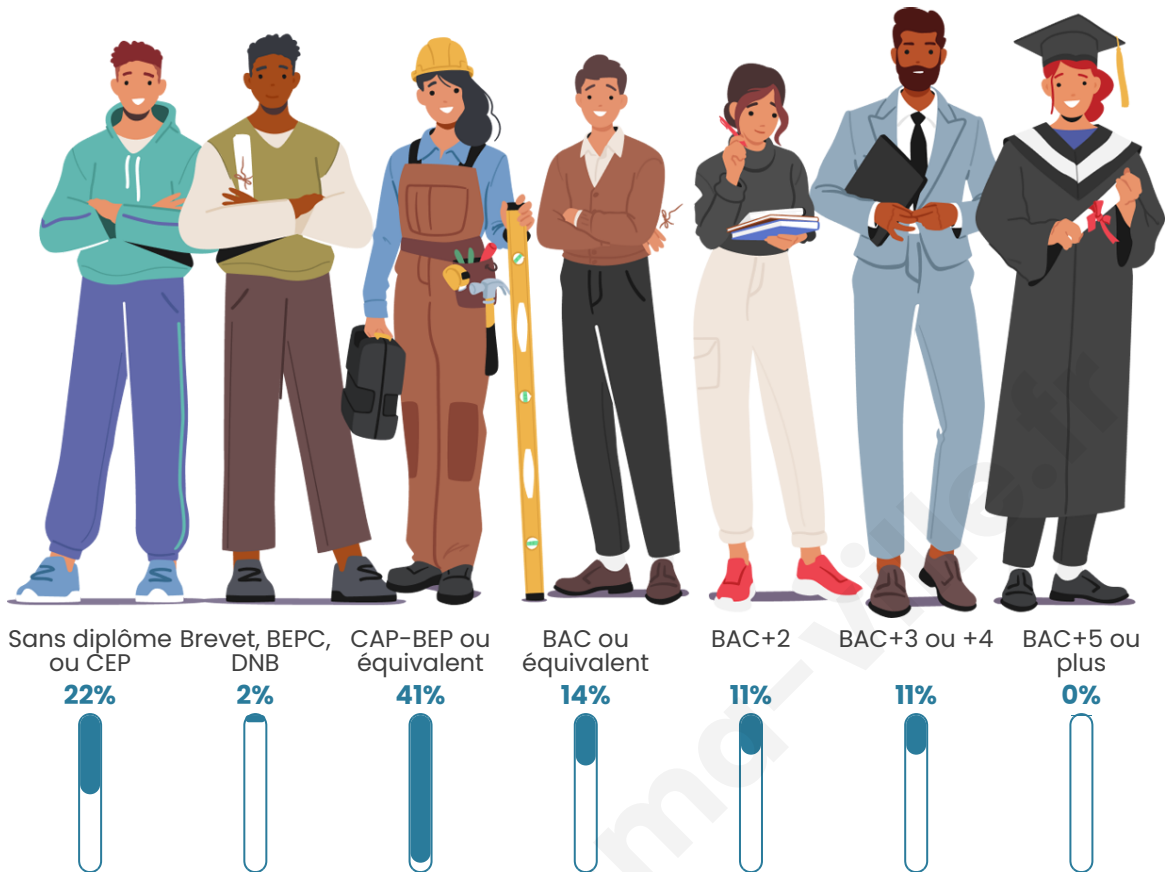

Statistiques sur la population

Nombre d'habitants

87

Age moyen

46 ans

Pop active

42.5%

Taux chômage

Tranche d'âge

Activité professionnelle

Niveau de diplôme

Composition des ménages

Profils électoraux

Premier tour

	Marine LE PEN	34.62 %
	Emmanuel MACRON	28.85 %
	Yannick JADOT	9.62 %
	Valérie PÉCRESSE	9.62 %
	Jean-Luc MÉLENCHON	7.69 %
	Éric ZEMMOUR	3.85 %
	Fabien ROUSSEL	1.92 %
	Jean LASSALLE	1.92 %
	Anne HIDALGO	1.92 %
	Nathalie ARTHAUD	0.00 %
	Philippe POUTOU	0.00 %
	Nicolas DUPONT-AIGNAN	0.00 %