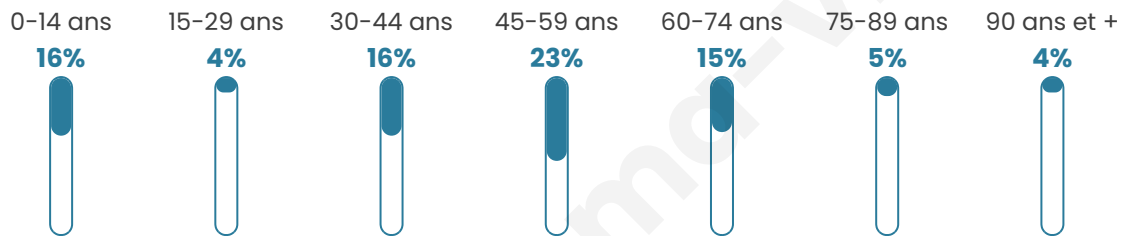

Statistiques sur la population

Nombre d'habitants

87

Age moyen

46 ans

Pop active

42.5%

Taux chômage

4.4%

Pop densité

22 h/km²

Revenu moyen

NC

Evolution du nombre d'habitants

Sources : Institut national de la statistique et des études économiques (insee) selon Les dernières parutions officielles de 2024 portant sur les années 2020, 2021 et 2022.

Tranche d'âge

Activité professionnelle

Niveau de diplôme

Composition des ménages

Profils électoraux

Premier tour

	Marine LE PEN	34.62 %
	Emmanuel MACRON	28.85 %
	Yannick JADOT	9.62 %
	Valérie PÉCRESSE	9.62 %
	Jean-Luc MÉLENCHON	7.69 %
	Éric ZEMMOUR	3.85 %
	Fabien ROUSSEL	1.92 %
	Jean LASSALLE	1.92 %
	Anne HIDALGO	1.92 %
	Nathalie ARTHAUD	0.00 %
	Philippe POUTOU	0.00 %
	Nicolas DUPONT-AIGNAN	0.00 %

62 inscrits

Participation : 91.94%
Votes blancs : 7.02%
Votes nuls : 1.75%

Second tour

	Emmanuel MACRON	47,06 %
	Marine LE PEN	52,94 %

62 inscrits

Participation : 93.55%
Votes blancs : 12.07%
Votes nuls : 0%