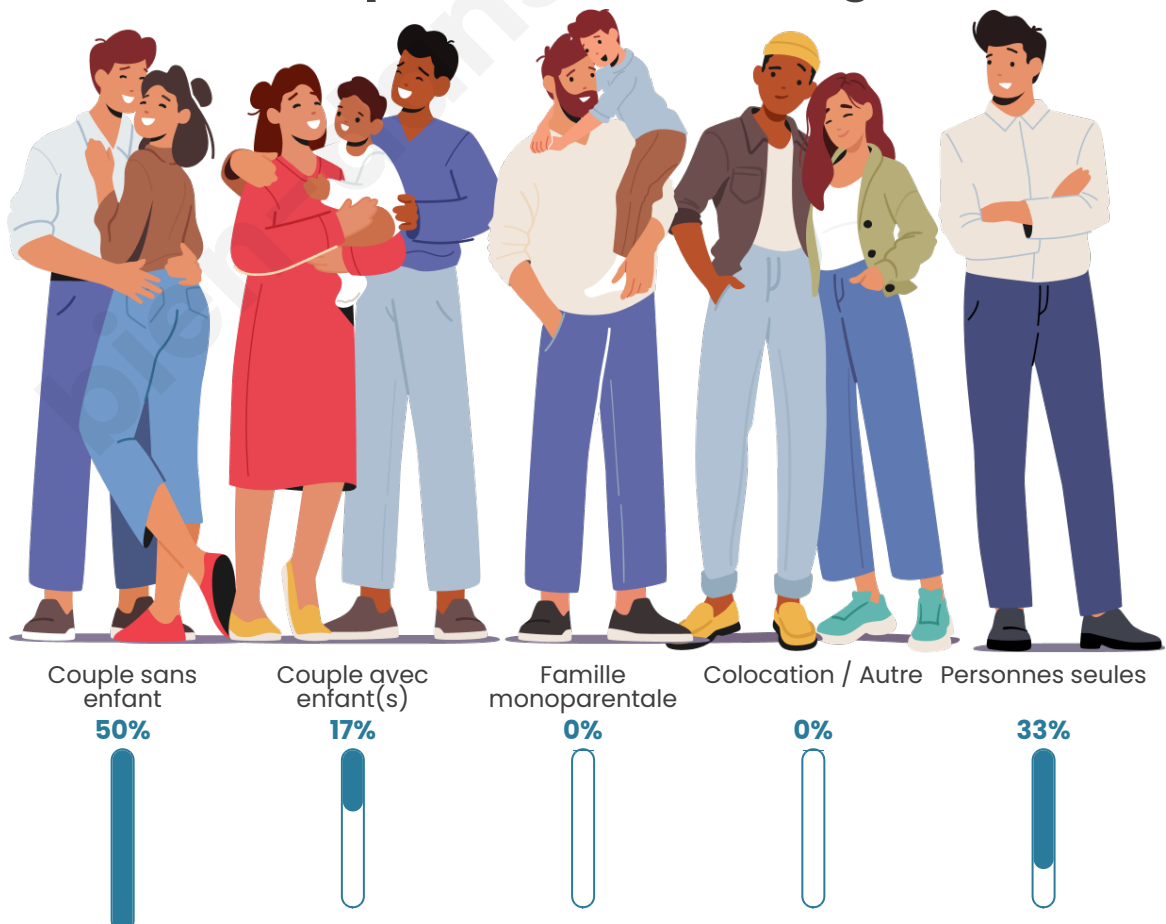

Statistiques sur la population

Nombre d'habitants

87

Age moyen

46 ans

Pop active

42.5%

Taux chômage

Tranche d'âge

Activité professionnelle

Niveau de diplôme

Composition des ménages

Profils électoraux

Premier tour

	Marine LE PEN	34.62 %
	Emmanuel MACRON	28.85 %
	Yannick JADOT	9.62 %
	Valérie PÉCRESSE	9.62 %
	Jean-Luc MÉLENCHON	7.69 %
	Éric ZEMMOUR	3.85 %
	Fabien ROUSSEL	1.92 %
	Jean LASSALLE	1.92 %
	Anne HIDALGO	1.92 %
	Nathalie ARTHAUD	0.00 %
	Philippe POUTOU	0.00 %
	Nicolas DUPONT-AIGNAN	0.00 %