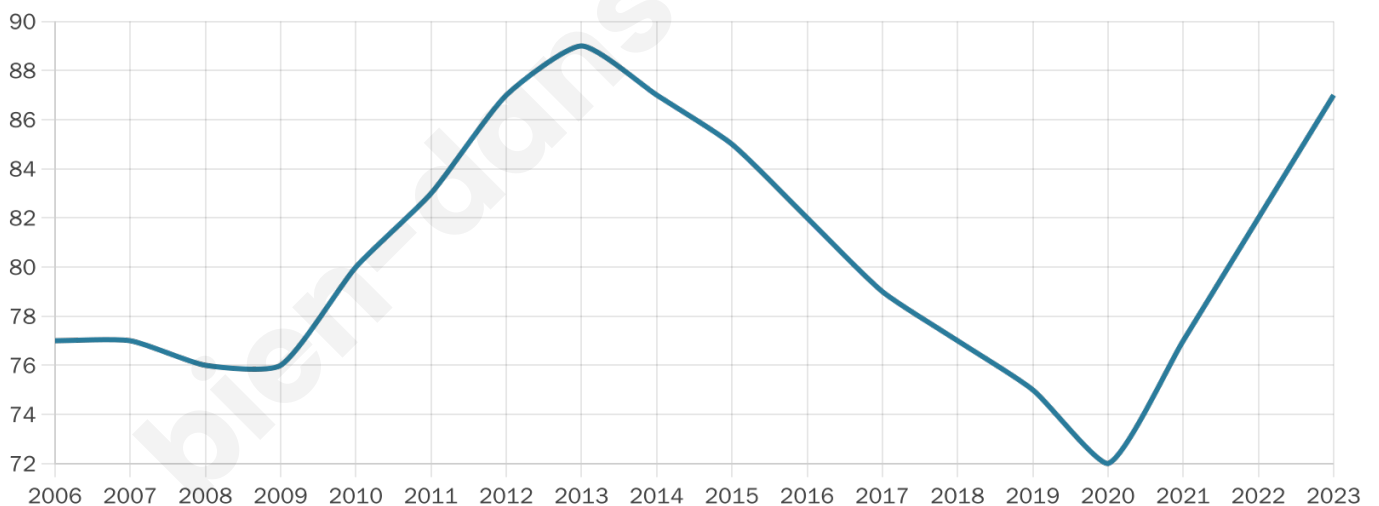

Statistiques sur la population

Nombre d'habitants

87

Age moyen

46 ans

Pop active

42.5%

Taux chômage

4.4%

Pop densité

22 h/km²

Revenu moyen

NC

Evolution du nombre d'habitants

Sources : Institut national de la statistique et des études économiques (insee) selon Les dernières parutions officielles de 2024 portant sur les années 2020, 2021 et 2022.

Tranche d'âge

Activité professionnelle

Niveau de diplôme

Composition des ménages

Profils électoraux

Premier tour

	Marine LE PEN	34.62 %
	Emmanuel MACRON	28.85 %
	Yannick JADOT	9.62 %
	Valérie PÉCRESSE	9.62 %
	Jean-Luc MÉLENCHON	7.69 %
	Éric ZEMMOUR	3.85 %
	Fabien ROUSSEL	1.92 %
	Jean LASSALLE	1.92 %
	Anne HIDALGO	1.92 %
	Nathalie ARTHAUD	0.00 %
	Philippe POUTOU	0.00 %
	Nicolas DUPONT-AIGNAN	0.00 %