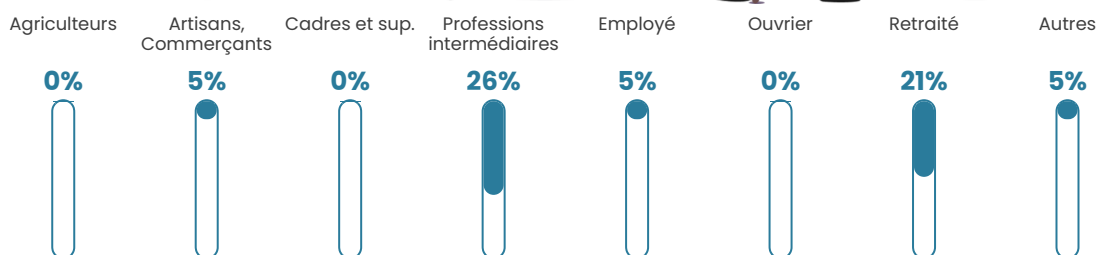

4.4%

Pop densité

22 h/km²

Revenu moyen

NC

Evolution du nombre d'habitants

Sources : Institut national de la statistique et des études économiques (insee) selon Les dernières parutions officielles de 2024 portant sur les années 2020, 2021 et 2022.

Tranche d'âge

Activité professionnelle

Niveau de diplôme

Composition des ménages

Profils électoraux

Premier tour

	Marine LE PEN	34.62 %
	Emmanuel MACRON	28.85 %
	Yannick JADOT	9.62 %
	Valérie PÉCRESSE	9.62 %
	Jean-Luc MÉLENCHON	7.69 %
	Éric ZEMMOUR	3.85 %
	Fabien ROUSSEL	1.92 %
	Jean LASSALLE	1.92 %
	Anne HIDALGO	1.92 %
	Nathalie ARTHAUD	0.00 %
	Philippe POUTOU	0.00 %
	Nicolas DUPONT-AIGNAN	0.00 %