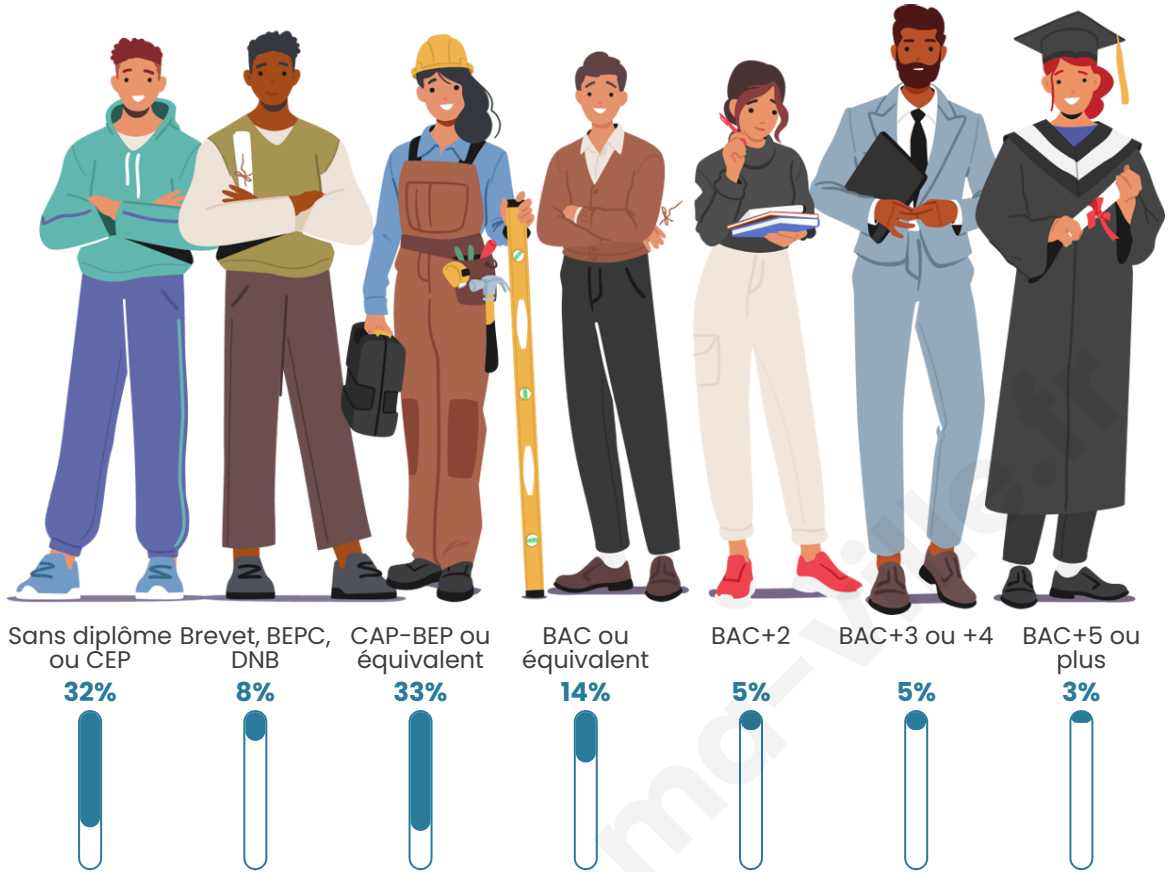

Niveau de diplôme