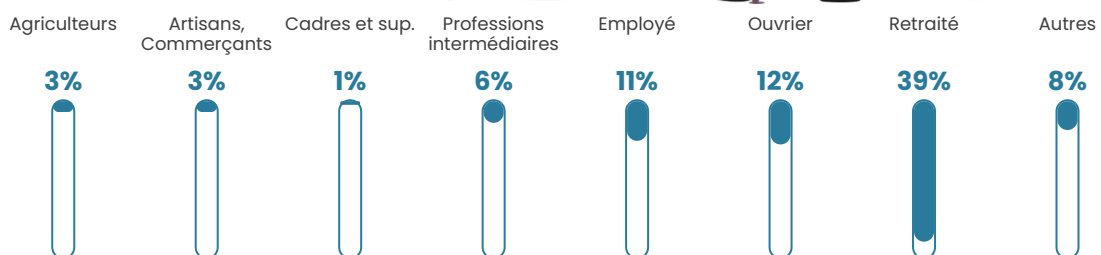

Pop densité

11 h/km²

Revenu moyen

18 830 €/an

Evolution du nombre d'habitants

Sources : Institut national de la statistique et des études économiques (insee) selon Les dernières parutions officielles de 2024 portant sur les années 2020, 2021 et 2022.

Tranche d'âge

Activité professionnelle

Niveau de diplôme

Composition des ménages

Profils électoraux

Premier tour

	Marine LE PEN	32.67 %
	Emmanuel MACRON	22.67 %
	Valérie PÉCRESSE	11.33 %
	Jean-Luc MÉLENCHON	8.33 %
	Jean LASSALLE	7.33 %
	Éric ZEMMOUR	5.33 %
	Anne HIDALGO	3.67 %
	Fabien ROUSSEL	3.33 %
	Nicolas DUPONT-AIGNAN	3.33 %
	Yannick JADOT	1.67 %
	Philippe POUTOU	0.33 %
	Nathalie ARTHAUD	0.00 %