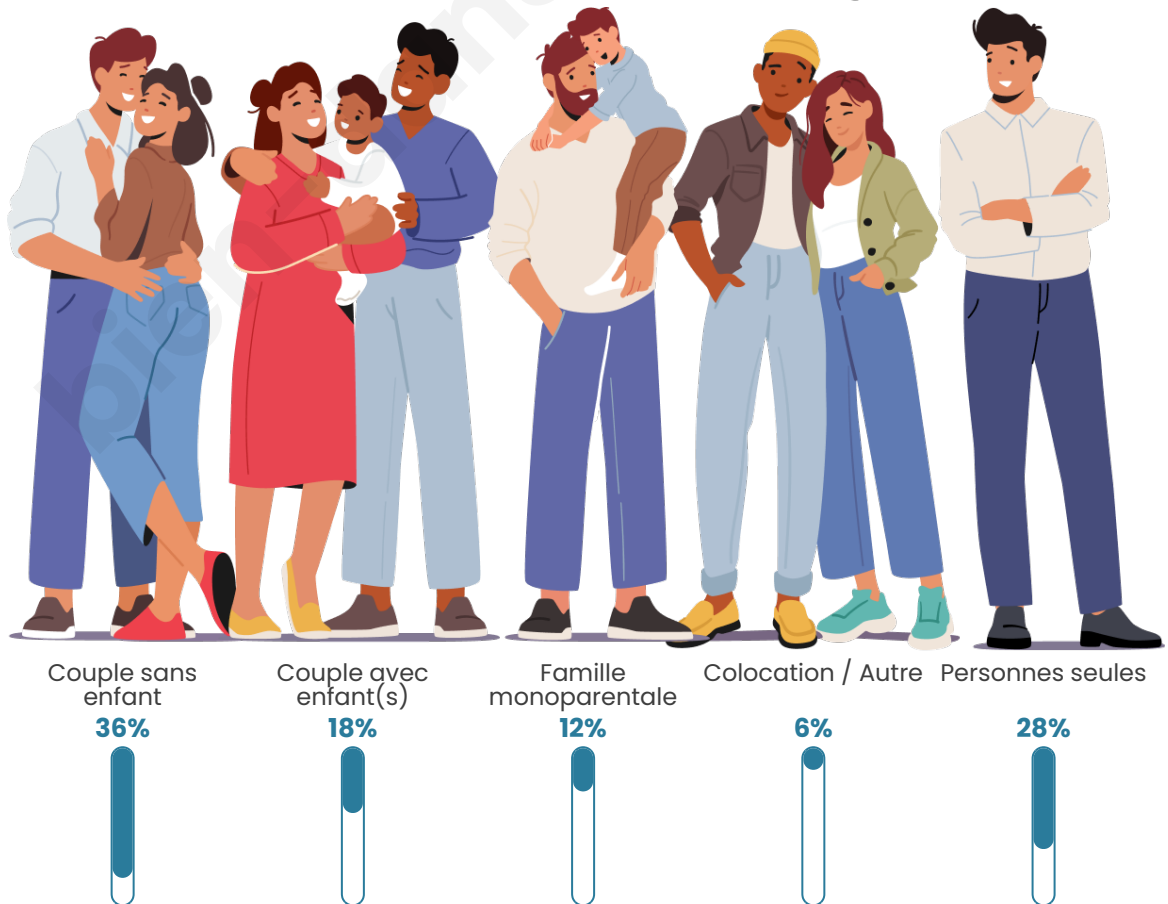

Tranche d'âge

Activité professionnelle

Niveau de diplôme

Composition des ménages

Profils électoraux

Premier tour

	Marine LE PEN	32.67 %
	Emmanuel MACRON	22.67 %
	Valérie PÉCRESSE	11.33 %
	Jean-Luc MÉLENCHON	8.33 %
	Jean LASSALLE	7.33 %
	Éric ZEMMOUR	5.33 %
	Anne HIDALGO	3.67 %
	Fabien ROUSSEL	3.33 %
	Nicolas DUPONT-AIGNAN	3.33 %
	Yannick JADOT	1.67 %
	Philippe POUTOU	0.33 %
	Nathalie ARTHAUD	0.00 %