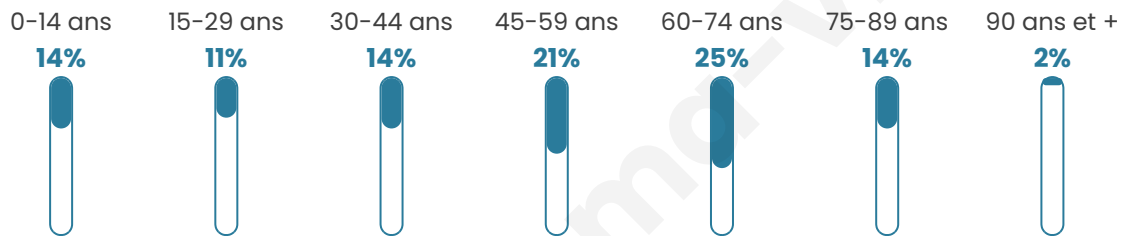

Nombre d'habitants

471

Age moyen

49 ans

Pop active

40.1%

Taux chômage

8.8%

Pop densité

11 h/km²

Revenu moyen

18 830 €/an

Evolution du nombre d'habitants

Sources : Institut national de la statistique et des études économiques (insee) selon Les dernières parutions officielles de 2024 portant sur les années 2020, 2021 et 2022.

Tranche d'âge

Activité professionnelle

Niveau de diplôme

Composition des ménages

Profils électoraux

Premier tour

	Marine LE PEN	32.67 %
	Emmanuel MACRON	22.67 %
	Valérie PÉCRESSE	11.33 %
	Jean-Luc MÉLENCHON	8.33 %
	Jean LASSALLE	7.33 %
	Éric ZEMMOUR	5.33 %
	Anne HIDALGO	3.67 %
	Fabien ROUSSEL	3.33 %
	Nicolas DUPONT-AIGNAN	3.33 %
	Yannick JADOT	1.67 %
	Philippe POUTOU	0.33 %
	Nathalie ARTHAUD	0.00 %

Second tour

	Emmanuel MACRON	43,64 %
	Marine LE PEN	56,36 %

405 inscrits

Participation : 81.98%

Votes blancs : 10.24%

Votes nuls : 2.11%

405 inscrits

Participation : 77.78%