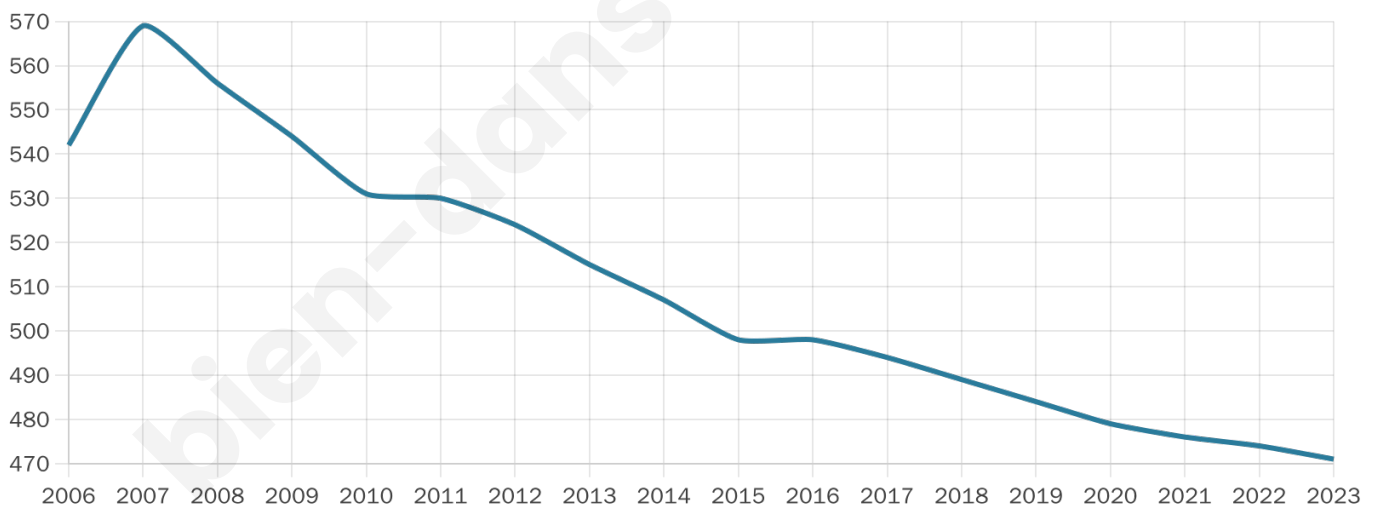

Nombre d'habitants

471

Age moyen

49 ans

Pop active

40.1%

Taux chômage

8.8%

Pop densité

11 h/km²

Revenu moyen

18 830 €/an

Evolution du nombre d'habitants

Sources : Institut national de la statistique et des études économiques (insee) selon Les dernières parutions officielles de 2024 portant sur les années 2020, 2021 et 2022.

Tranche d'âge

Activité professionnelle

Niveau de diplôme

Composition des ménages

Profils électoraux

Premier tour

	Marine LE PEN	32.67 %
	Emmanuel MACRON	22.67 %
	Valérie PÉCRESSE	11.33 %
	Jean-Luc MÉLENCHON	8.33 %
	Jean LASSALLE	7.33 %
	Éric ZEMMOUR	5.33 %
	Anne HIDALGO	3.67 %
	Fabien ROUSSEL	3.33 %
	Nicolas DUPONT-AIGNAN	3.33 %
	Yannick JADOT	1.67 %
	Philippe POUTOU	0.33 %
	Nathalie ARTHAUD	0.00 %