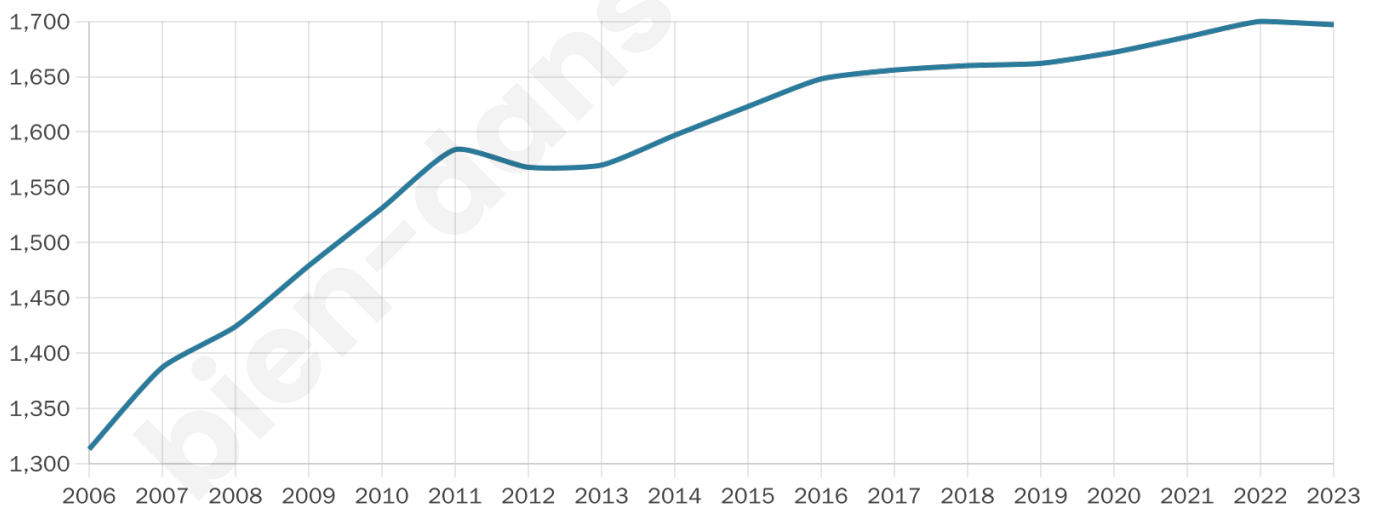

# Statistiques sur la population

Nombre d'habitants

**1 697**

Age moyen

**41 ans**

Pop active

**51.2%**

Taux chômage

**7.9%**

Pop densité

**85 h/km<sup>2</sup>**

Revenu moyen

**24 190 €/an**

## Evolution du nombre d'habitants

Sources : Institut national de la statistique et des études économiques (insee) selon Les dernières parutions officielles de 2024 portant sur les années 2020, 2021 et 2022.