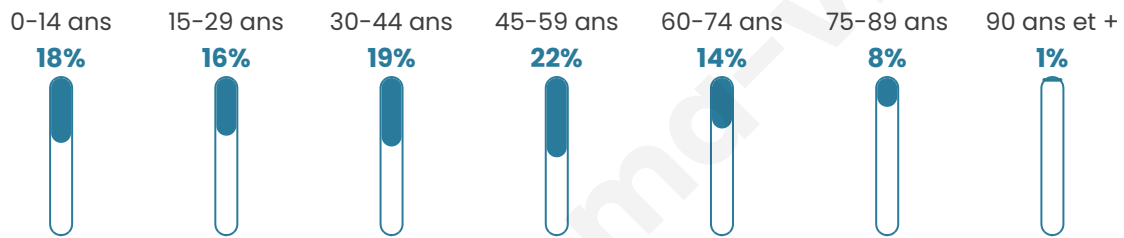

# Statistiques sur la population

Nombre d'habitants

**1 697**

Age moyen

**41 ans**

Pop active

**51.2%**

Taux chômage

**7.9%**

Pop densité

**85 h/km<sup>2</sup>**

Revenu moyen

**24 190 €/an**

## Evolution du nombre d'habitants

Sources : Institut national de la statistique et des études économiques (insee) selon Les dernières parutions officielles de 2024 portant sur les années 2020, 2021 et 2022.

## Tranche d'âge