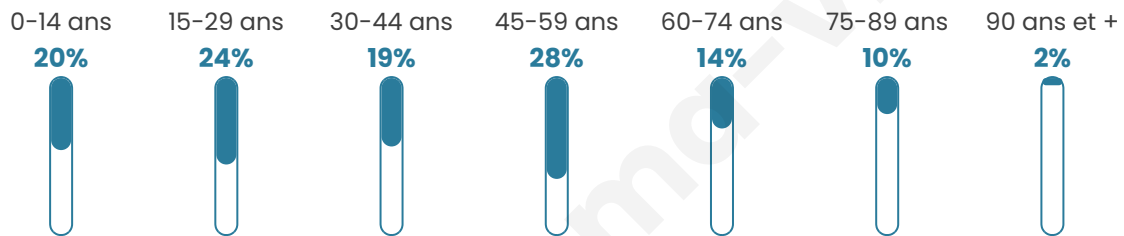

# Statistiques sur la population

Nombre d'habitants

**200**

Age moyen

**41 ans**

Pop active

**50.5%**

Taux chômage

**14.6%**

Pop densité

**50 h/km<sup>2</sup>**

Revenu moyen

**19 800 €/an**

## Evolution du nombre d'habitants

Sources : Institut national de la statistique et des études économiques (insee) selon Les dernières parutions officielles de 2024 portant sur les années 2020, 2021 et 2022.

## Tranche d'âge