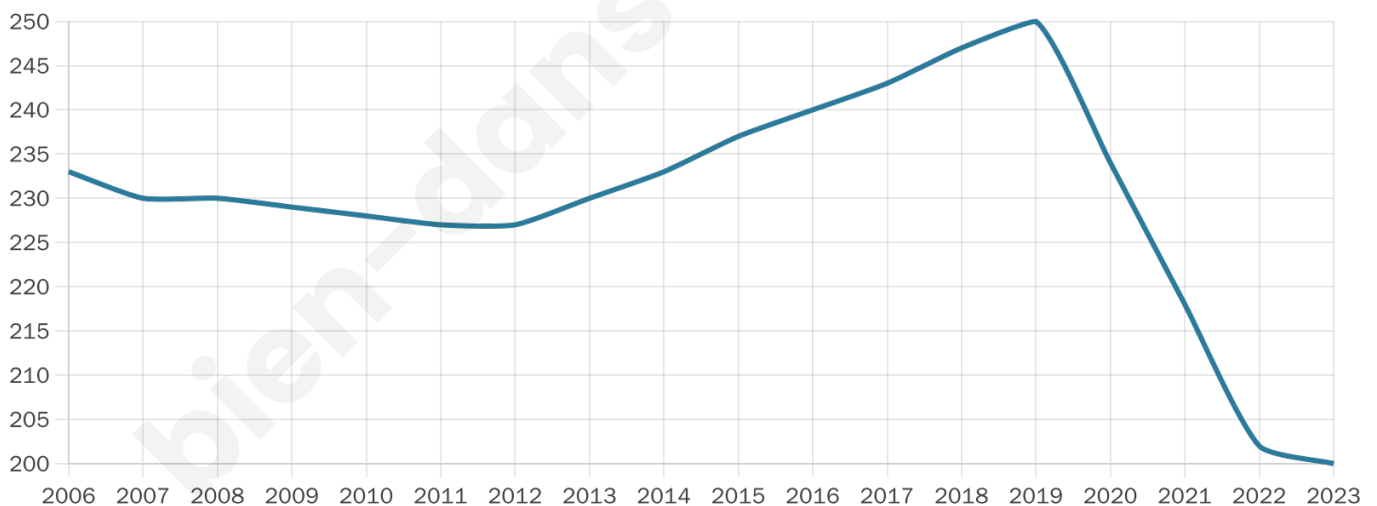

# Statistiques sur la population

Nombre d'habitants

**200**

Age moyen

**41 ans**

Pop active

**50.5%**

Taux chômage

**14.6%**

Pop densité

**50 h/km<sup>2</sup>**

Revenu moyen

**19 800 €/an**

## Evolution du nombre d'habitants

Sources : Institut national de la statistique et des études économiques (insee) selon Les dernières parutions officielles de 2024 portant sur les années 2020, 2021 et 2022.