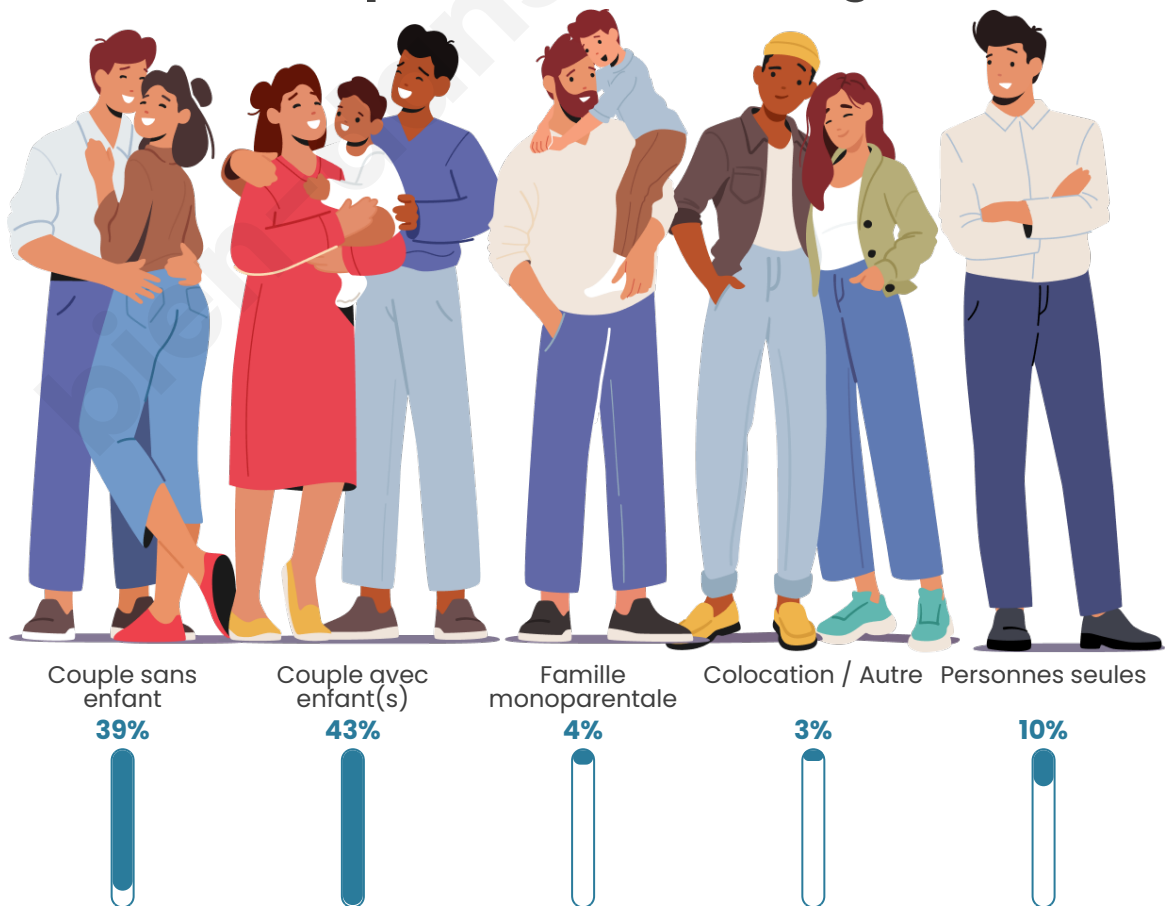

Tranche d'âge

Activité professionnelle

Niveau de diplôme

Composition des ménages

Profils électoraux

Premier tour

	Marine LE PEN	36.85 %
	Emmanuel MACRON	22.89 %
	Jean-Luc MÉLENCHON	15.91 %
	Éric ZEMMOUR	6.01 %
	Valérie PÉCRESSE	4.22 %
	Yannick JADOT	3.90 %
	Jean LASSALLE	3.25 %
	Nicolas DUPONT-AIGNAN	2.44 %
	Fabien ROUSSEL	1.95 %
	Anne HIDALGO	1.46 %
	Philippe POUTOU	0.81 %
	Nathalie ARTHAUD	0.32 %