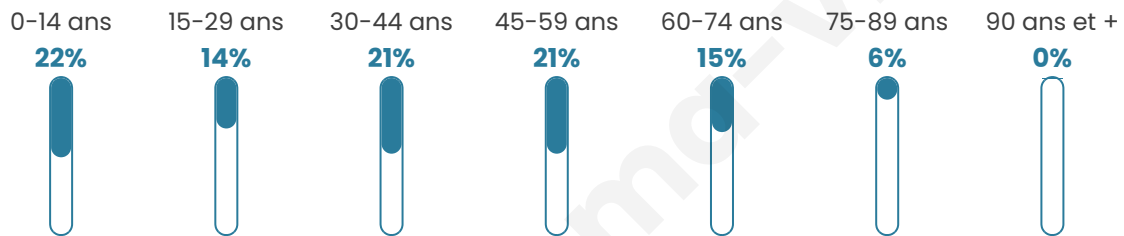

Version web

Ville de Rougemontiers

Présenté par

BIEN dans
ma **VILLE** 

Sommaire

Situation géographique	3
Statistiques sur la population	4
Evolution du nombre d'habitants	4
Tranche d'âge	5
0-14 ans	5
15-29 ans	5
30-44 ans	5
45-59 ans	5
60-74 ans	5
75-89 ans	5
90 ans et +	5
Activité professionnelle	5
Agriculteurs	5
Artisans, Commerçants	5
Cadres et sup.	5
Professions intermédiaires	5
Employé	5
Ouvrier	5
Retraité	5
Autres	5
Niveau de diplôme	6
Sans diplôme ou CEP	6
Brevet, BEPC, DNB	6
CAP-BEP ou équivalent	6
BAC ou équivalent	6
BAC+2	6
BAC+3 ou +4	6
BAC+5 ou plus	6
Composition des ménages	6
Couple sans enfant	6
Couple avec enfant(s)	6
Famille monoparentale	6
Colocation / Autre	6
Personnes seules	6
Profils électoraux	7
Premier tour	7
Sécurité	8
Evolution du nombre d'infractions	8
Pour comparer	9
Services à la population	10
Commerce	10
Éducation	10
Villes autour de Rougemontiers	11

39 ans

Pop active

50.5%

Taux chômage

6.3%

Pop densité

86 h/km²

Revenu moyen

Tranche d'âge

Activité professionnelle

Niveau de diplôme

Composition des ménages

Profils électoraux

Premier tour

	Marine LE PEN	36.85 %
	Emmanuel MACRON	22.89 %
	Jean-Luc MÉLENCHON	15.91 %
	Éric ZEMMOUR	6.01 %
	Valérie PÉCRESSE	4.22 %
	Yannick JADOT	3.90 %
	Jean LASSALLE	3.25 %
	Nicolas DUPONT-AIGNAN	2.44 %
	Fabien ROUSSEL	1.95 %
	Anne HIDALGO	1.46 %
	Philippe POUTOU	0.81 %
	Nathalie ARTHAUD	0.32 %