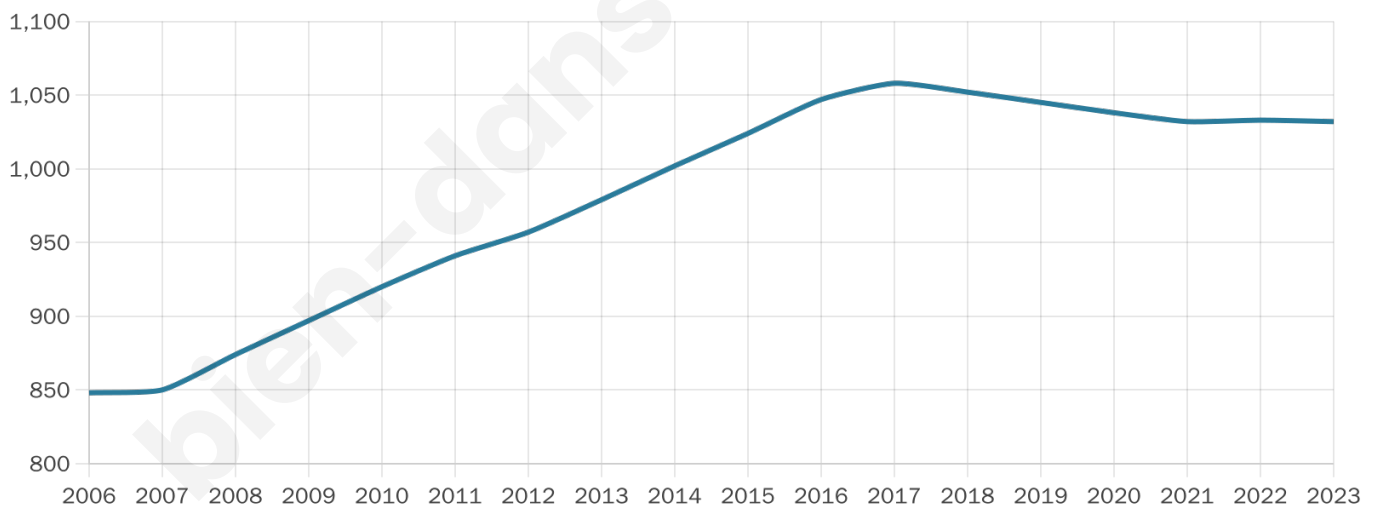

Version web

Ville de Rougemontiers

Présenté par

BIEN dans
ma **VILLE** 

Sommaire

Situation géographique	3
Statistiques sur la population	4
Evolution du nombre d'habitants	4
Tranche d'âge	5
0-14 ans	5
15-29 ans	5
30-44 ans	5
45-59 ans	5
60-74 ans	5
75-89 ans	5
90 ans et +	5
Activité professionnelle	5
Agriculteurs	5
Artisans, Commerçants	5
Cadres et sup.	5
Professions intermédiaires	5
Employé	5
Ouvrier	5
Retraité	5
Autres	5
Niveau de diplôme	6
Sans diplôme ou CEP	6
Brevet, BEPC, DNB	6
CAP-BEP ou équivalent	6
BAC ou équivalent	6
BAC+2	6
BAC+3 ou +4	6
BAC+5 ou plus	6
Composition des ménages	6
Couple sans enfant	6
Couple avec enfant(s)	6
Famille monoparentale	6
Colocation / Autre	6
Personnes seules	6
Profils électoraux	7
Premier tour	7
Sécurité	8
Evolution du nombre d'infractions	8
Pour comparer	9
Services à la population	10
Commerce	10
Éducation	10
Villes autour de Rougemontiers	11

39 ans

Pop active

50.5%

Taux chômage

6.3%

Pop densité

86 h/km²

Revenu moyen

23 080 €/an

Evolution du nombre d'habitants

Sources : Institut national de la statistique et des études économiques (insee) selon Les dernières parutions officielles de 2024 portant sur les années 2020, 2021 et 2022.