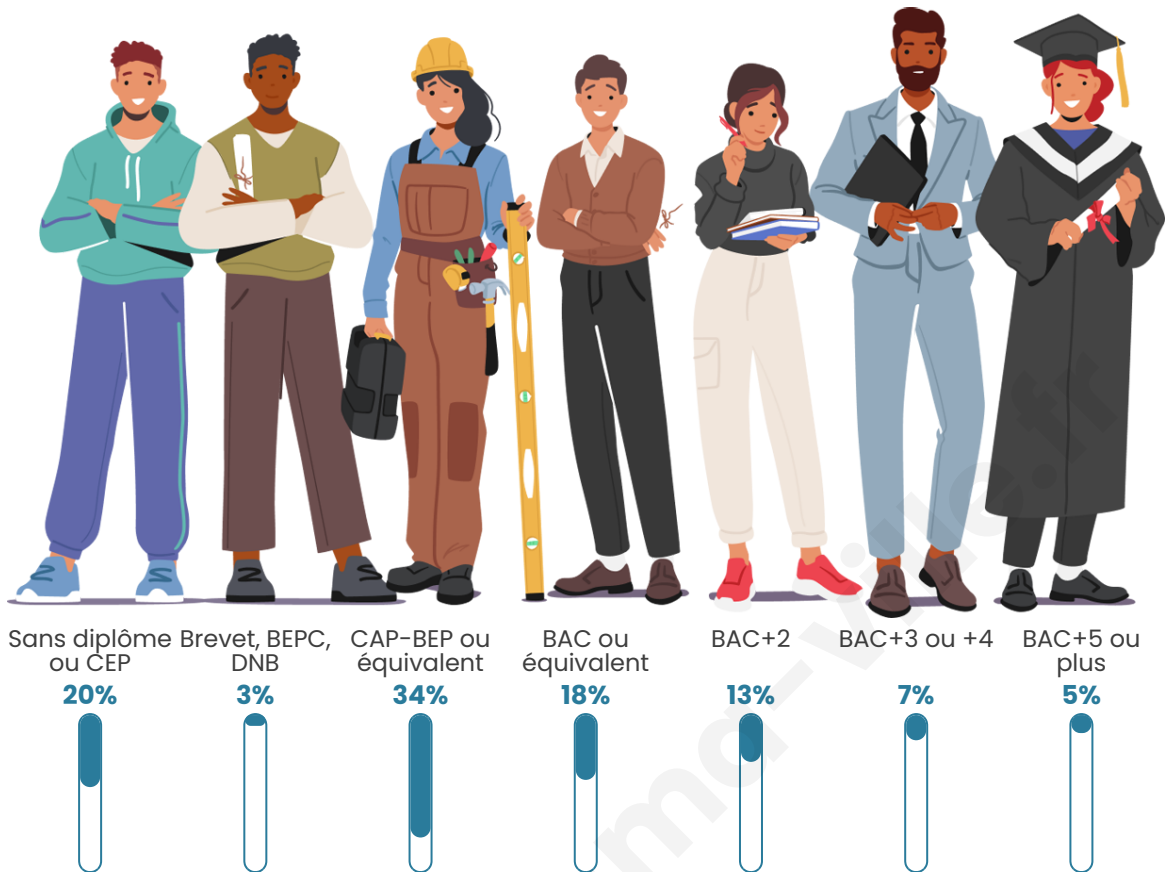

Version web

Ville de Rougemontiers

Présenté par

BIEN dans
ma **VILLE** 

Sommaire

Situation géographique	3
Statistiques sur la population	4
Evolution du nombre d'habitants	4
Tranche d'âge	5
0-14 ans	5
15-29 ans	5
30-44 ans	5
45-59 ans	5
60-74 ans	5
75-89 ans	5
90 ans et +	5
Activité professionnelle	5
Agriculteurs	5
Artisans, Commerçants	5
Cadres et sup.	5
Professions intermédiaires	5
Employé	5
Ouvrier	5
Retraité	5
Autres	5
Niveau de diplôme	6
Sans diplôme ou CEP	6
Brevet, BEPC, DNB	6
CAP-BEP ou équivalent	6
BAC ou équivalent	6
BAC+2	6
BAC+3 ou +4	6
BAC+5 ou plus	6
Composition des ménages	6
Couple sans enfant	6
Couple avec enfant(s)	6
Famille monoparentale	6
Colocation / Autre	6
Personnes seules	6
Profils électoraux	7
Premier tour	7
Sécurité	8
Evolution du nombre d'infractions	8
Pour comparer	9
Services à la population	10
Commerce	10
Éducation	10
Villes autour de Rougemontiers	11

Tranche d'âge

Activité professionnelle

Niveau de diplôme

Composition des ménages

Profils électoraux

Premier tour

	Marine LE PEN	36.85 %
	Emmanuel MACRON	22.89 %
	Jean-Luc MÉLENCHON	15.91 %
	Éric ZEMMOUR	6.01 %
	Valérie PÉCRESSE	4.22 %
	Yannick JADOT	3.90 %
	Jean LASSALLE	3.25 %
	Nicolas DUPONT-AIGNAN	2.44 %
	Fabien ROUSSEL	1.95 %
	Anne HIDALGO	1.46 %
	Philippe POUTOU	0.81 %
	Nathalie ARTHAUD	0.32 %