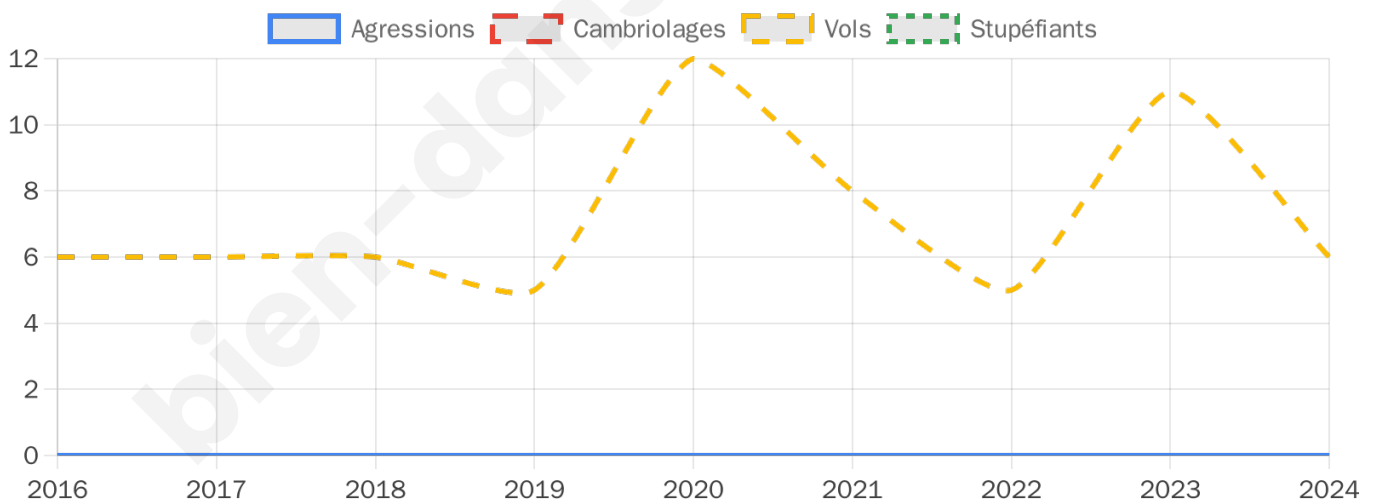

748 inscrits

Participation : 74.6%
Votes blancs : 1.25%
Votes nuls : 0.36%

Second tour

	Emmanuel MACRON	43,65 %
	Marine LE PEN	56,35 %

749 inscrits

Participation : 75.03%
Votes blancs : 0.71%
Votes nuls : 6.76%

0

Evolution du nombre d'infractions

Pour comparer

(en proportion du nombre d'habitants)

Sources : Bases statistiques communale, départementale et régionale de la délinquance enregistrée par la police et la gendarmerie nationales selon les dernières parutions officielles de 2025 portant sur l'année 2024 ([data.gouv](https://data.gouv.fr)).