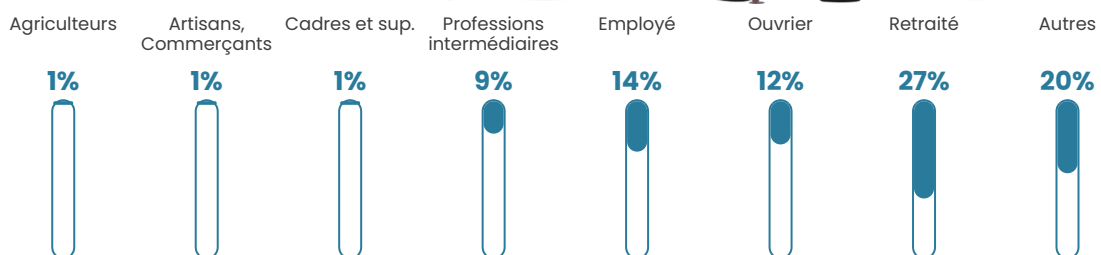

7.3%

Pop densité

58 h/km²

Revenu moyen

21 700 €/an

Evolution du nombre d'habitants

Sources : Institut national de la statistique et des études économiques (insee) selon Les dernières parutions officielles de 2024 portant sur les années 2020, 2021 et 2022.

Tranche d'âge

Activité professionnelle

Niveau de diplôme

Composition des ménages

Profils électoraux

Premier tour

	Marine LE PEN	31.69 %
	Emmanuel MACRON	24.04 %
	Jean-Luc MÉLENCHON	14.21 %
	Éric ZEMMOUR	10.02 %
	Valérie PÉCRESSE	6.74 %
	Nicolas DUPONT-AIGNAN	3.28 %
	Jean LASSALLE	2.73 %
	Nathalie ARTHAUD	2.00 %
	Anne HIDALGO	1.82 %
	Fabien ROUSSEL	1.46 %
	Yannick JADOT	1.28 %
	Philippe POUTOU	0.73 %