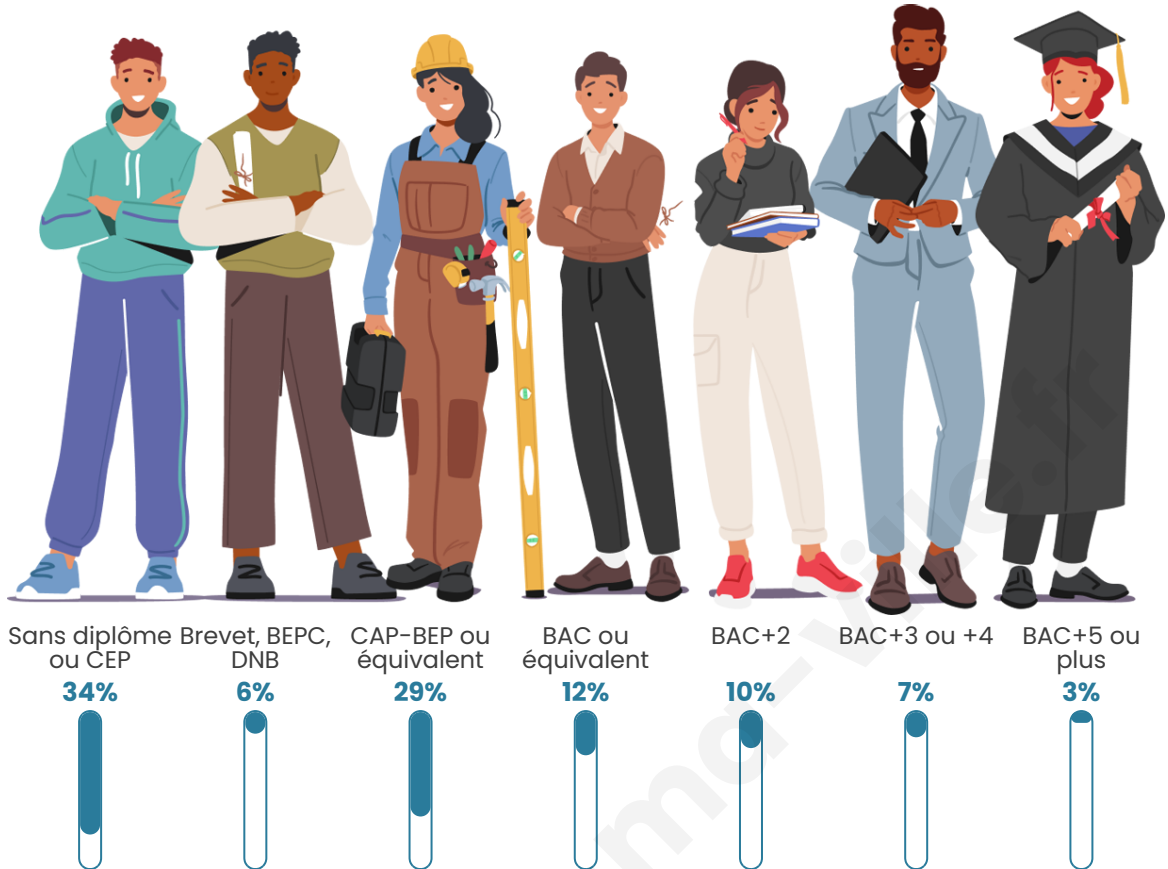

Statistiques sur la population

Nombre d'habitants

1 051

Age moyen

48 ans

Pop active

37.1%

Taux chômage

7.3%

Pop densité

58 h/km²

Revenu moyen

21 700 €/an

Evolution du nombre d'habitants

Sources : Institut national de la statistique et des études économiques (insee) selon Les dernières parutions officielles de 2024 portant sur les années 2020, 2021 et 2022.

Tranche d'âge

Activité professionnelle

Niveau de diplôme

Composition des ménages

Profils électoraux

Premier tour

	Marine LE PEN	31.69 %
	Emmanuel MACRON	24.04 %
	Jean-Luc MÉLENCHON	14.21 %
	Éric ZEMMOUR	10.02 %
	Valérie PÉCRESSE	6.74 %
	Nicolas DUPONT-AIGNAN	3.28 %
	Jean LASSALLE	2.73 %
	Nathalie ARTHAUD	2.00 %
	Anne HIDALGO	1.82 %
	Fabien ROUSSEL	1.46 %
	Yannick JADOT	1.28 %
	Philippe POUTOU	0.73 %