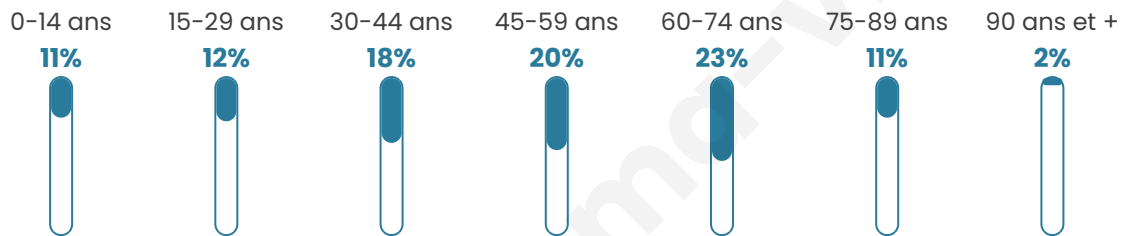

Statistiques sur la population

Nombre d'habitants

1 051

Age moyen

48 ans

Pop active

37.1%

Taux chômage

7.3%

Pop densité

58 h/km²

Revenu moyen

21 700 €/an

Evolution du nombre d'habitants

Sources : Institut national de la statistique et des études économiques (insee) selon Les dernières parutions officielles de 2024 portant sur les années 2020, 2021 et 2022.

Tranche d'âge

Activité professionnelle

Niveau de diplôme

Composition des ménages

Profils électoraux

Premier tour

	Marine LE PEN	31.69 %
	Emmanuel MACRON	24.04 %
	Jean-Luc MÉLENCHON	14.21 %
	Éric ZEMMOUR	10.02 %
	Valérie PÉCRESSE	6.74 %
	Nicolas DUPONT-AIGNAN	3.28 %
	Jean LASSALLE	2.73 %
	Nathalie ARTHAUD	2.00 %
	Anne HIDALGO	1.82 %
	Fabien ROUSSEL	1.46 %
	Yannick JADOT	1.28 %
	Philippe POUTOU	0.73 %

748 inscrits

Participation : 74.6%
Votes blancs : 1.25%
Votes nuls : 0.36%

Second tour

	Emmanuel MACRON	43,65 %
	Marine LE PEN	56,35 %

749 inscrits

Participation : 75.03%
Votes blancs : 0.71%
Votes nuls : 6.76%