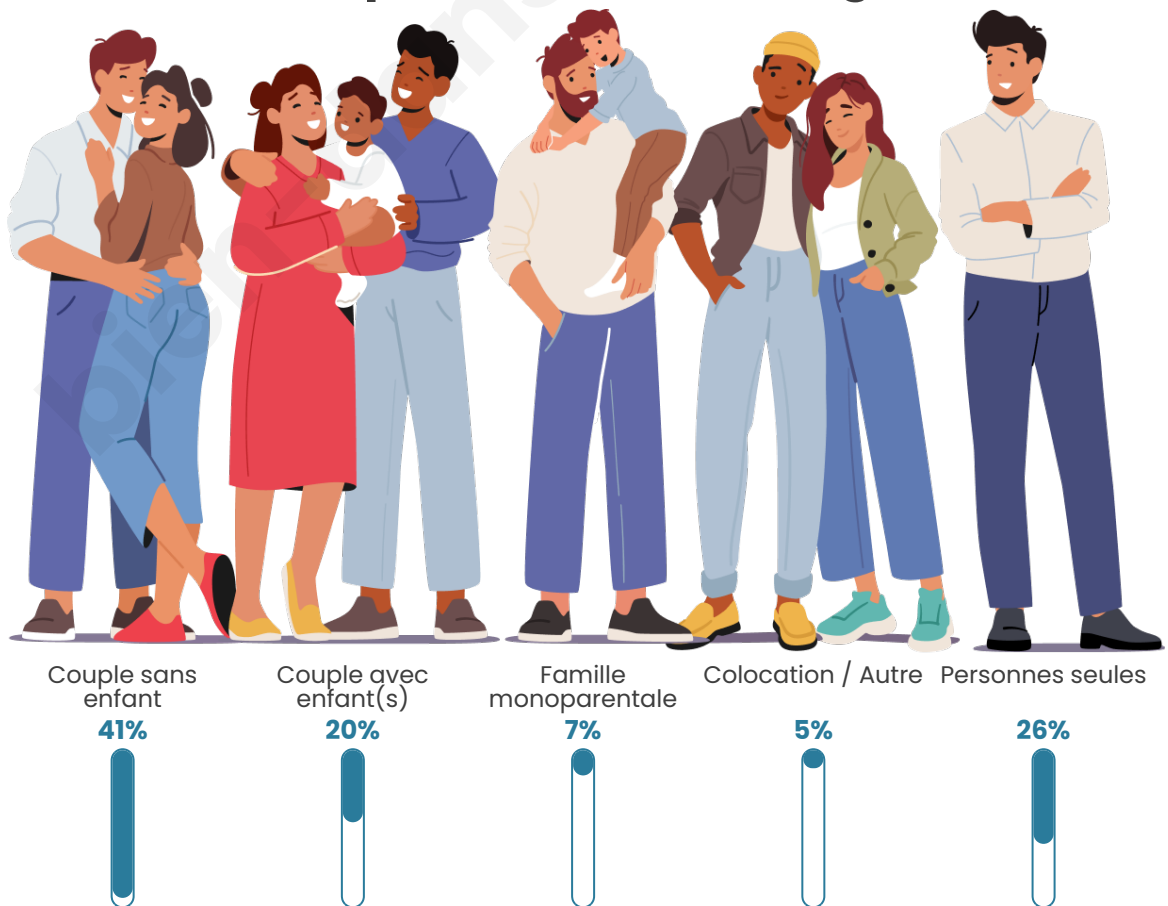

Tranche d'âge

Activité professionnelle

Niveau de diplôme

Composition des ménages

Profils électoraux

Premier tour

	Marine LE PEN	31.69 %
	Emmanuel MACRON	24.04 %
	Jean-Luc MÉLENCHON	14.21 %
	Éric ZEMMOUR	10.02 %
	Valérie PÉCRESSE	6.74 %
	Nicolas DUPONT-AIGNAN	3.28 %
	Jean LASSALLE	2.73 %
	Nathalie ARTHAUD	2.00 %
	Anne HIDALGO	1.82 %
	Fabien ROUSSEL	1.46 %
	Yannick JADOT	1.28 %
	Philippe POUTOU	0.73 %