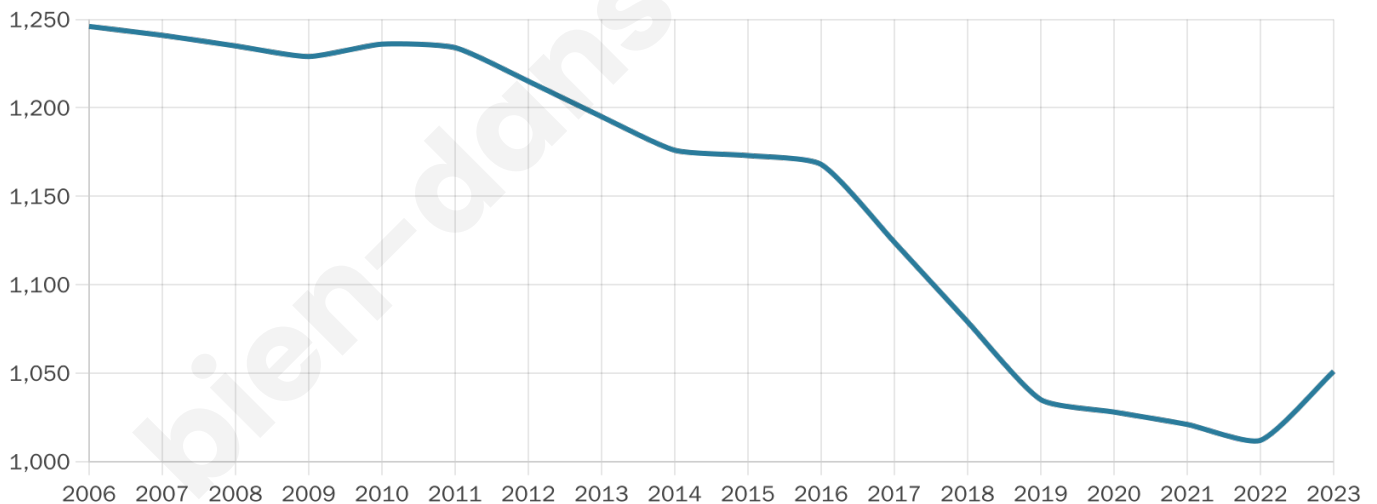

Statistiques sur la population

Nombre d'habitants

1 051

Age moyen

48 ans

Pop active

37.1%

Taux chômage

7.3%

Pop densité

58 h/km²

Revenu moyen

21 700 €/an

Evolution du nombre d'habitants

Sources : Institut national de la statistique et des études économiques (insee) selon Les dernières parutions officielles de 2024 portant sur les années 2020, 2021 et 2022.

Tranche d'âge

Activité professionnelle

Niveau de diplôme

Composition des ménages

Profils électoraux

Premier tour

	Marine LE PEN	31.69 %
	Emmanuel MACRON	24.04 %
	Jean-Luc MÉLENCHON	14.21 %
	Éric ZEMMOUR	10.02 %
	Valérie PÉCRESSE	6.74 %
	Nicolas DUPONT-AIGNAN	3.28 %
	Jean LASSALLE	2.73 %
	Nathalie ARTHAUD	2.00 %
	Anne HIDALGO	1.82 %
	Fabien ROUSSEL	1.46 %
	Yannick JADOT	1.28 %
	Philippe POUTOU	0.73 %