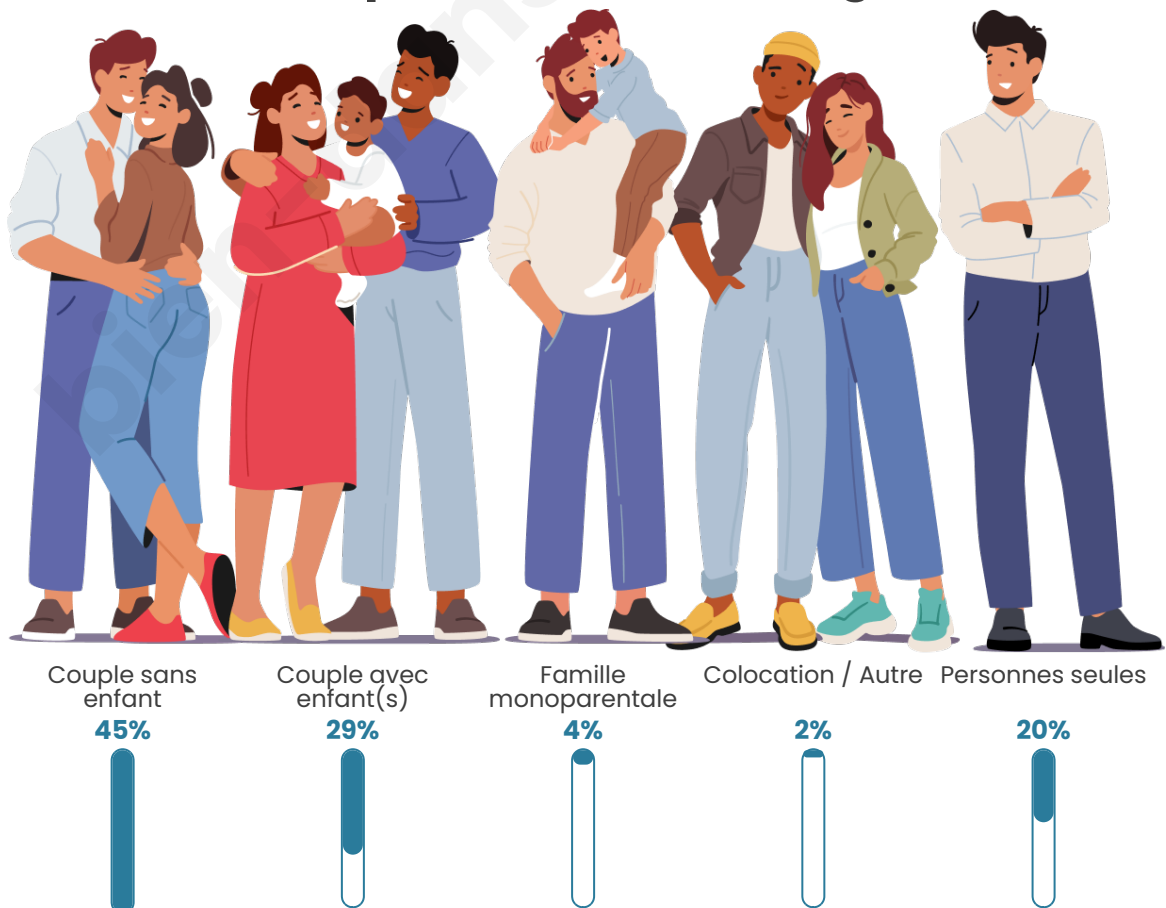

Tranche d'âge

Activité professionnelle

Niveau de diplôme

Composition des ménages

Profils électoraux

Premier tour

	Marine LE PEN	42.31 %
	Emmanuel MACRON	21.15 %
	Jean-Luc MÉLENCHON	14.42 %
	Jean LASSALLE	9.13 %
	Éric ZEMMOUR	3.37 %
	Fabien ROUSSEL	2.40 %
	Yannick JADOT	2.40 %
	Valérie PÉCRESSE	1.92 %
	Philippe POUTOU	1.44 %
	Nicolas DUPONT-AIGNAN	0.96 %
	Anne HIDALGO	0.48 %
	Nathalie ARTHAUD	0.00 %