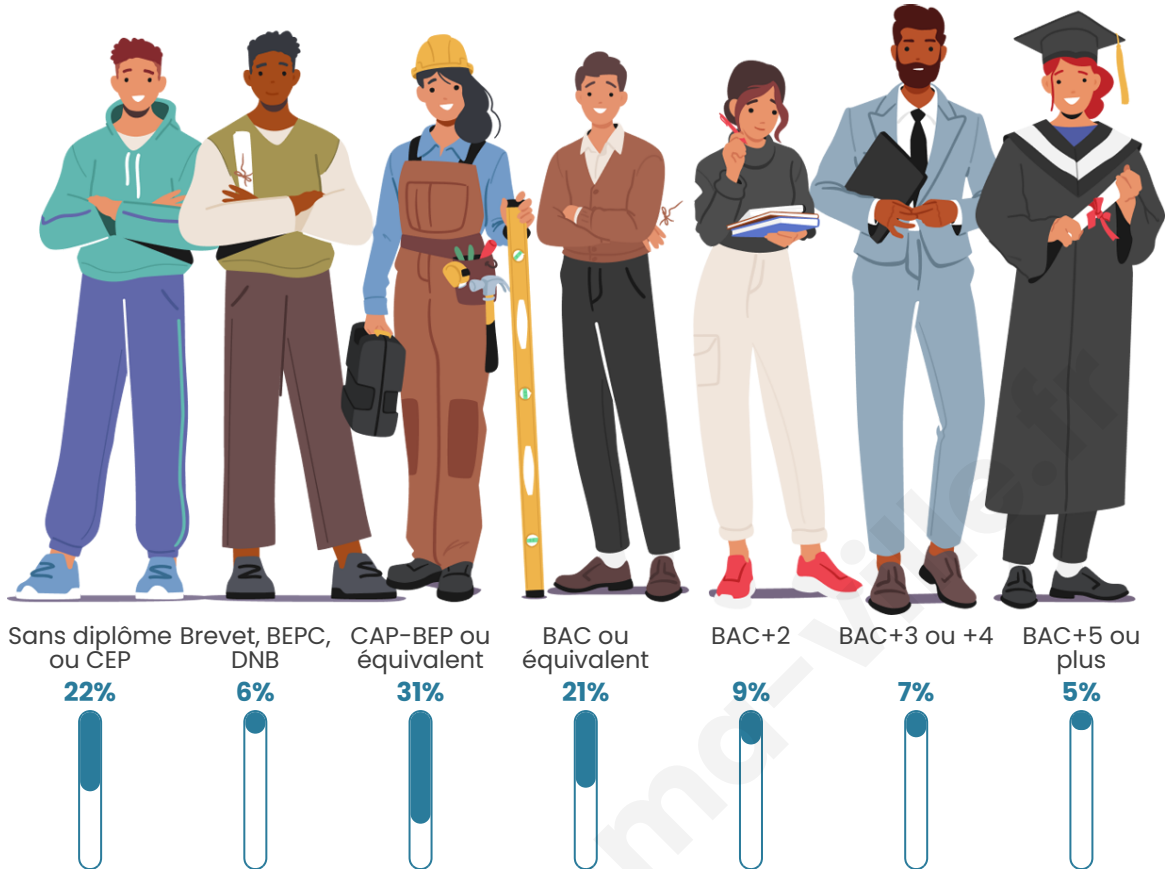

Tranche d'âge

Activité professionnelle

Niveau de diplôme

Composition des ménages

Profils électoraux

Premier tour

	Marine LE PEN	42.31 %
	Emmanuel MACRON	21.15 %
	Jean-Luc MÉLENCHON	14.42 %
	Jean LASSALLE	9.13 %
	Éric ZEMMOUR	3.37 %
	Fabien ROUSSEL	2.40 %
	Yannick JADOT	2.40 %
	Valérie PÉCRESSE	1.92 %
	Philippe POUTOU	1.44 %
	Nicolas DUPONT-AIGNAN	0.96 %
	Anne HIDALGO	0.48 %
	Nathalie ARTHAUD	0.00 %