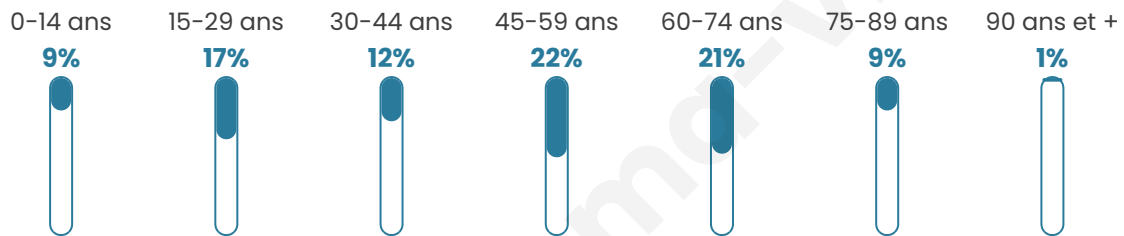

332

Age moyen

47 ans

Pop active

44.9%

Taux chômage

7.5%

Pop densité

55 h/km²

Revenu moyen

23 340 €/an

Evolution du nombre d'habitants

Sources : Institut national de la statistique et des études économiques (insee) selon Les dernières parutions officielles de 2024 portant sur les années 2020, 2021 et 2022.

Tranche d'âge

Activité professionnelle

Niveau de diplôme

Composition des ménages

Profils électoraux

Premier tour

	Marine LE PEN	42.31 %
	Emmanuel MACRON	21.15 %
	Jean-Luc MÉLENCHON	14.42 %
	Jean LASSALLE	9.13 %
	Éric ZEMMOUR	3.37 %
	Fabien ROUSSEL	2.40 %
	Yannick JADOT	2.40 %
	Valérie PÉCRESSE	1.92 %
	Philippe POUTOU	1.44 %
	Nicolas DUPONT-AIGNAN	0.96 %
	Anne HIDALGO	0.48 %
	Nathalie ARTHAUD	0.00 %

276 inscrits

Participation : 77.54%

Votes blancs : 0.93%

Votes nuls : 1.87%

Second tour

	Emmanuel MACRON	35,75 %
	Marine LE PEN	64,25 %

276 inscrits

Participation : 76.45%