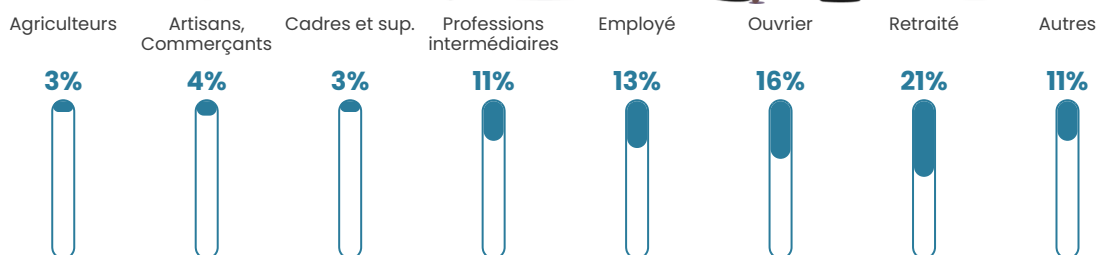

55 h/km²

Revenu moyen

23 340 €/an

Evolution du nombre d'habitants

Sources : Institut national de la statistique et des études économiques (insee) selon Les dernières parutions officielles de 2024 portant sur les années 2020, 2021 et 2022.

Tranche d'âge

Activité professionnelle

Niveau de diplôme

Composition des ménages

Profils électoraux

Premier tour

	Marine LE PEN	42.31 %
	Emmanuel MACRON	21.15 %
	Jean-Luc MÉLENCHON	14.42 %
	Jean LASSALLE	9.13 %
	Éric ZEMMOUR	3.37 %
	Fabien ROUSSEL	2.40 %
	Yannick JADOT	2.40 %
	Valérie PÉCRESSE	1.92 %
	Philippe POUTOU	1.44 %
	Nicolas DUPONT-AIGNAN	0.96 %
	Anne HIDALGO	0.48 %
	Nathalie ARTHAUD	0.00 %