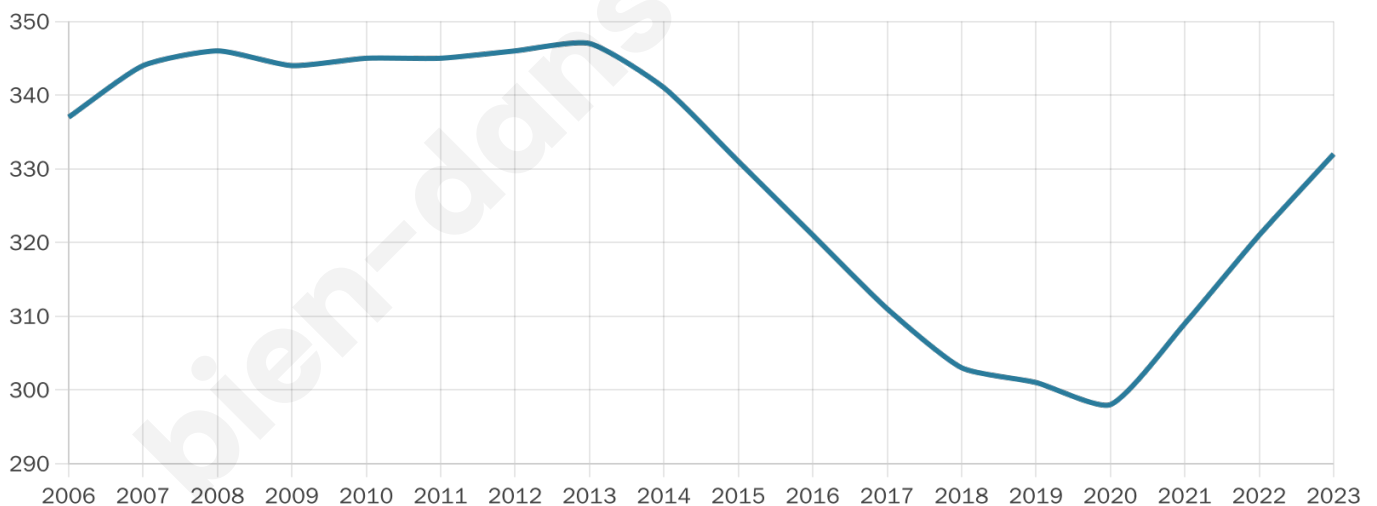

332

Age moyen

47 ans

Pop active

44.9%

Taux chômage

7.5%

Pop densité

55 h/km²

Revenu moyen

23 340 €/an

Evolution du nombre d'habitants

Sources : Institut national de la statistique et des études économiques (insee) selon Les dernières parutions officielles de 2024 portant sur les années 2020, 2021 et 2022.