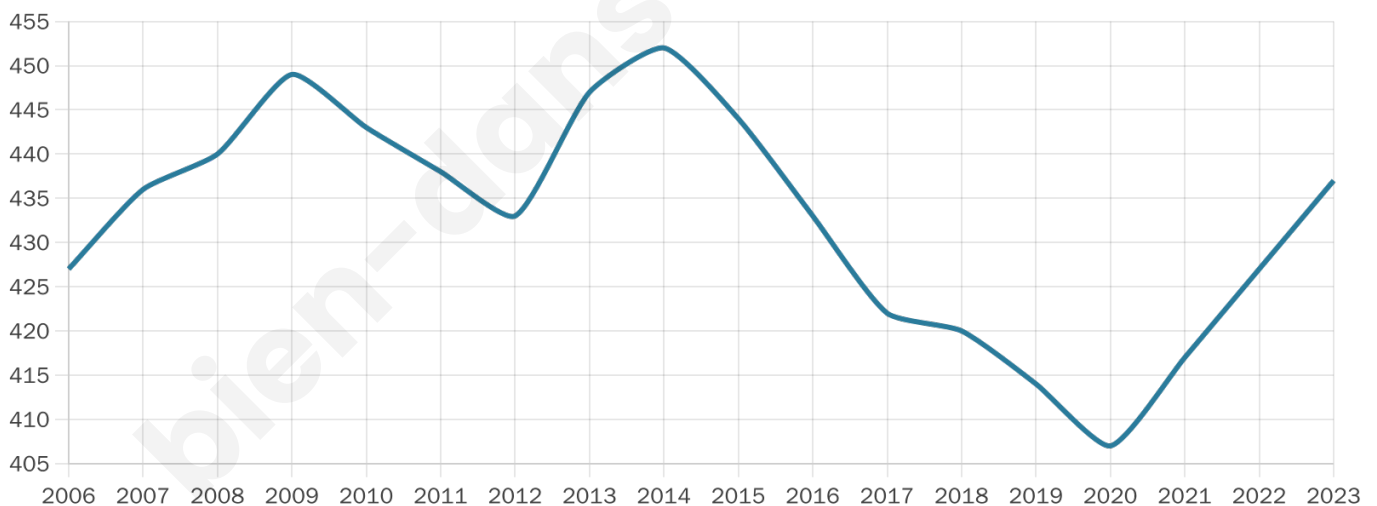

437

Age moyen

48 ans

Pop active

41.2%

Taux chômage

7.4%

Pop densité

31 h/km²

Revenu moyen

21 920 €/an

Evolution du nombre d'habitants

Sources : Institut national de la statistique et des études économiques (insee) selon Les dernières parutions officielles de 2024 portant sur les années 2020, 2021 et 2022.