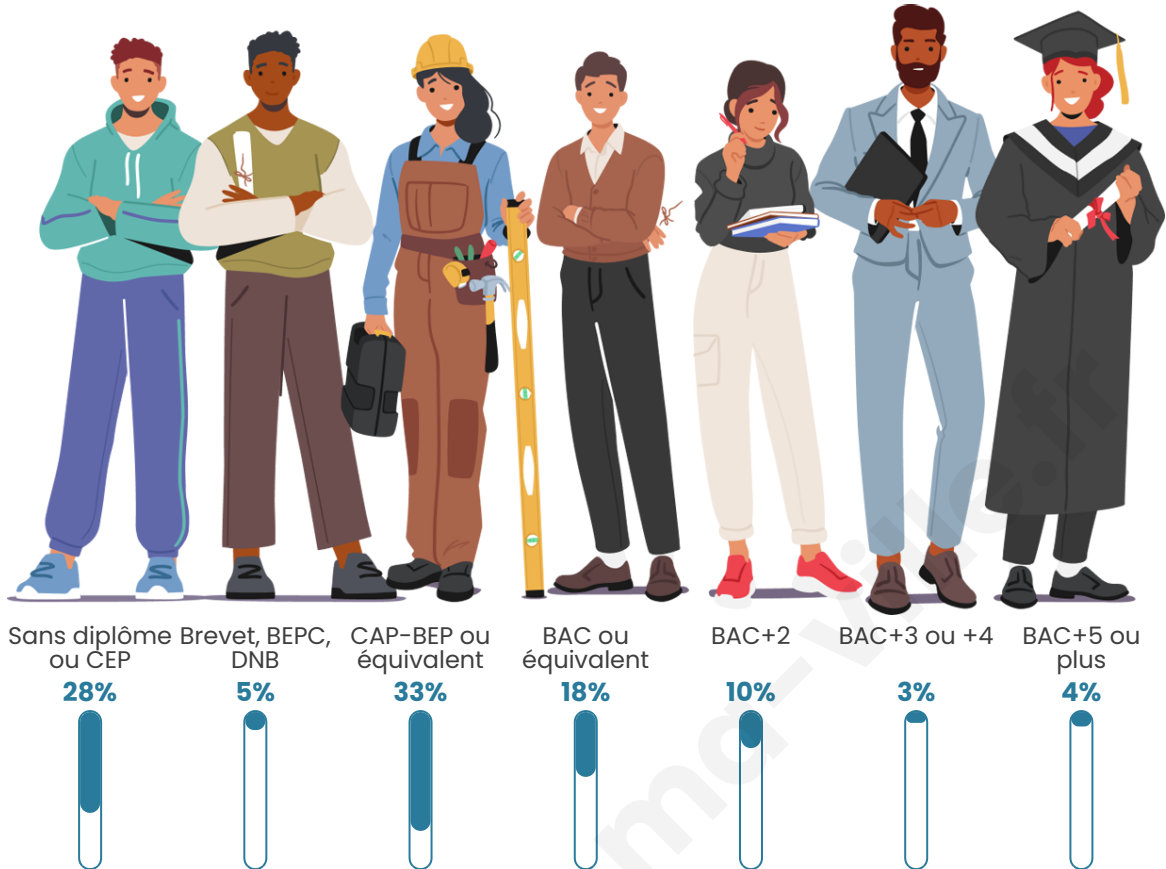

437

Age moyen

48 ans

Pop active

41.2%

Taux chômage

7.4%

Pop densité

Tranche d'âge

Activité professionnelle

Niveau de diplôme

Composition des ménages

Profils électoraux

Premier tour

	Marine LE PEN	35.39 %
	Emmanuel MACRON	25.93 %
	Jean-Luc MÉLENCHON	13.99 %
	Éric ZEMMOUR	7.00 %
	Nicolas DUPONT-AIGNAN	4.94 %
	Jean LASSALLE	3.70 %
	Fabien ROUSSEL	3.29 %
	Valérie PÉCRESE	2.06 %
	Yannick JADOT	1.23 %
	Philippe POUTOU	1.23 %
	Anne HIDALGO	0.82 %
	Nathalie ARTHAUD	0.41 %