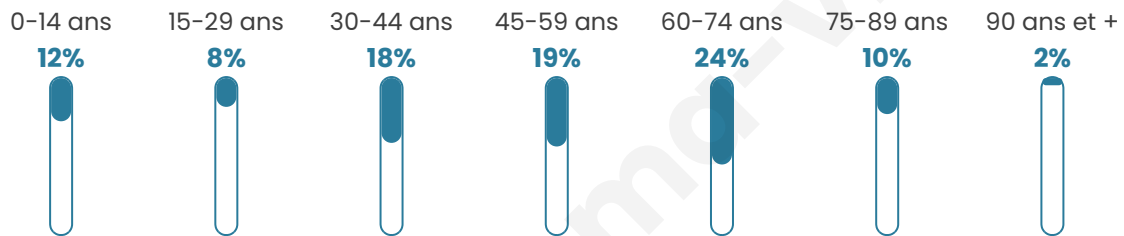

437

Age moyen

48 ans

Pop active

41.2%

Taux chômage

7.4%

Pop densité

31 h/km²

Revenu moyen

21 920 €/an

Evolution du nombre d'habitants

Sources : Institut national de la statistique et des études économiques (insee) selon Les dernières parutions officielles de 2024 portant sur les années 2020, 2021 et 2022.

Tranche d'âge

Activité professionnelle

Niveau de diplôme

Composition des ménages

Profils électoraux

Premier tour

	Marine LE PEN	35.39 %
	Emmanuel MACRON	25.93 %
	Jean-Luc MÉLENCHON	13.99 %
	Éric ZEMMOUR	7.00 %
	Nicolas DUPONT-AIGNAN	4.94 %
	Jean LASSALLE	3.70 %
	Fabien ROUSSEL	3.29 %
	Valérie PÉCRESE	2.06 %
	Yannick JADOT	1.23 %
	Philippe POUTOU	1.23 %
	Anne HIDALGO	0.82 %
	Nathalie ARTHAUD	0.41 %

343 inscrits

Participation : 73.76%

Votes blancs : 3.16%

Votes nuls : 0.79%

Second tour

	Emmanuel MACRON	43,42 %
	Marine LE PEN	56,58 %

343 inscrits

Participation : 76.38%