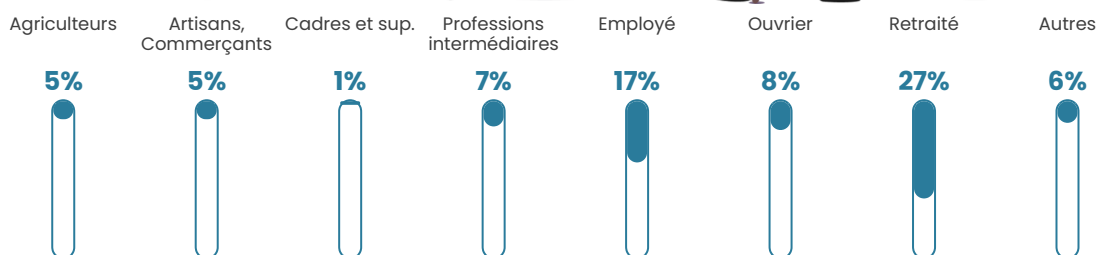

31 h/km²

Revenu moyen

21 920 €/an

Evolution du nombre d'habitants

Sources : Institut national de la statistique et des études économiques (insee) selon Les dernières parutions officielles de 2024 portant sur les années 2020, 2021 et 2022.

Tranche d'âge

Activité professionnelle

Niveau de diplôme

Composition des ménages

Profils électoraux

Premier tour

	Marine LE PEN	35.39 %
	Emmanuel MACRON	25.93 %
	Jean-Luc MÉLENCHON	13.99 %
	Éric ZEMMOUR	7.00 %
	Nicolas DUPONT-AIGNAN	4.94 %
	Jean LASSALLE	3.70 %
	Fabien ROUSSEL	3.29 %
	Valérie PÉCRESE	2.06 %
	Yannick JADOT	1.23 %
	Philippe POUTOU	1.23 %
	Anne HIDALGO	0.82 %
	Nathalie ARTHAUD	0.41 %