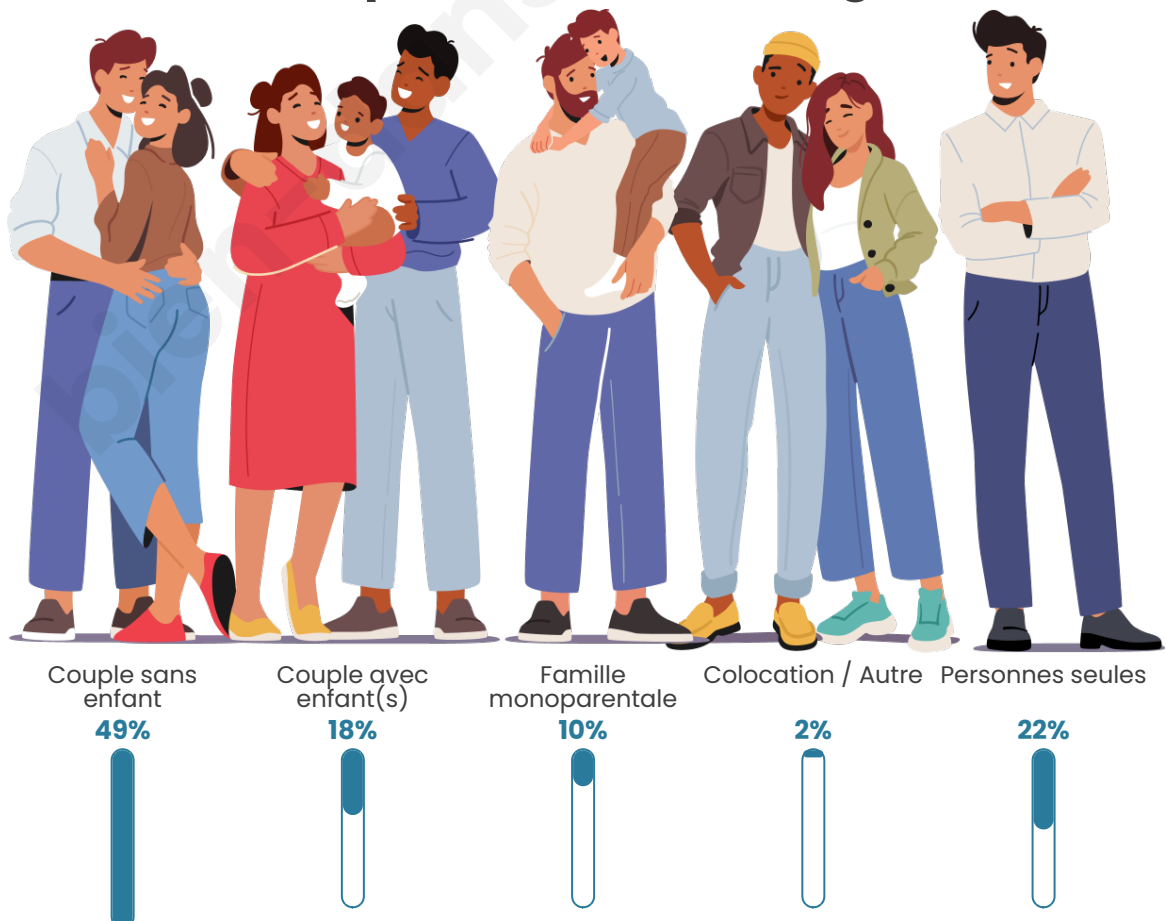

Tranche d'âge

Activité professionnelle

Niveau de diplôme

Composition des ménages

Profils électoraux

Premier tour

	Marine LE PEN	35.39 %
	Emmanuel MACRON	25.93 %
	Jean-Luc MÉLENCHON	13.99 %
	Éric ZEMMOUR	7.00 %
	Nicolas DUPONT-AIGNAN	4.94 %
	Jean LASSALLE	3.70 %
	Fabien ROUSSEL	3.29 %
	Valérie PÉCRESE	2.06 %
	Yannick JADOT	1.23 %
	Philippe POUTOU	1.23 %
	Anne HIDALGO	0.82 %
	Nathalie ARTHAUD	0.41 %