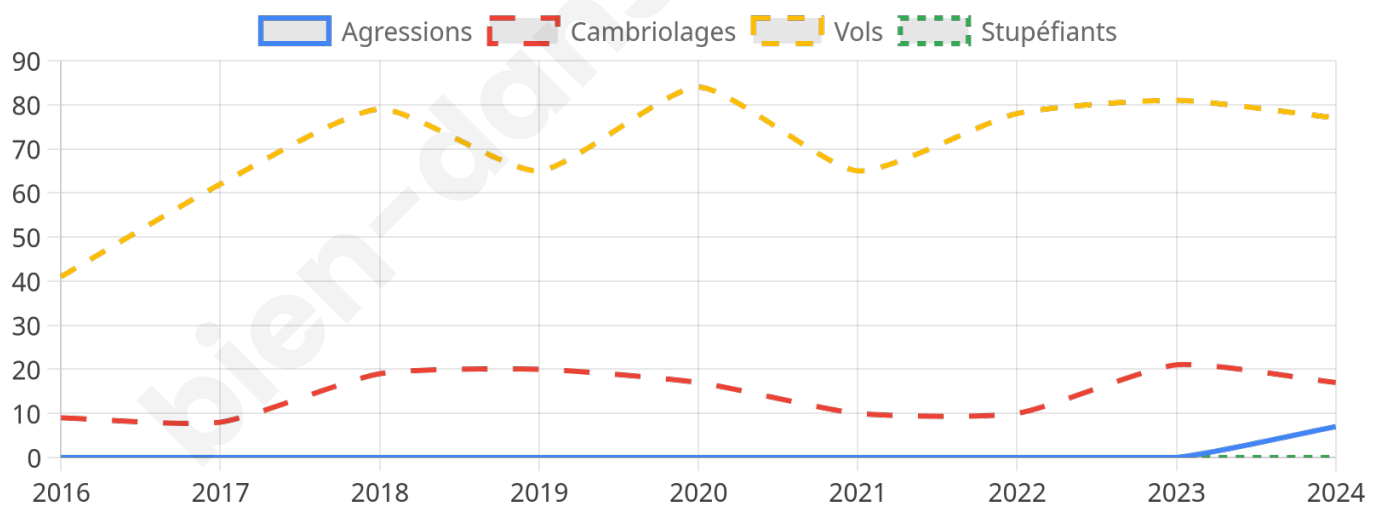

1 781 inscrits

Participation : 84.22%

Votes blancs : 1.20%

Votes nuls : 0.60%

Second tour

	Emmanuel MACRON	68,07 %
	Marine LE PEN	31,93 %

1 782 inscrits

Participation : 83.33%

Votes blancs : 5.72%

Votes nuls : 1.68%

Sécurité

Agressions physiques / sexuelles

7

Cambriolages

17

Vols / dégradations

77

Stupéfiants

0

Evolution du nombre d'infractions

Pour comparer

(en proportion du nombre d'habitants)

Sources : Bases statistiques communale, départementale et régionale de la délinquance enregistrée par la police et la gendarmerie nationales selon les dernières parutions officielles de 2025 portant sur l'année 2024 ([data.gouv](https://data.gouv.fr)).