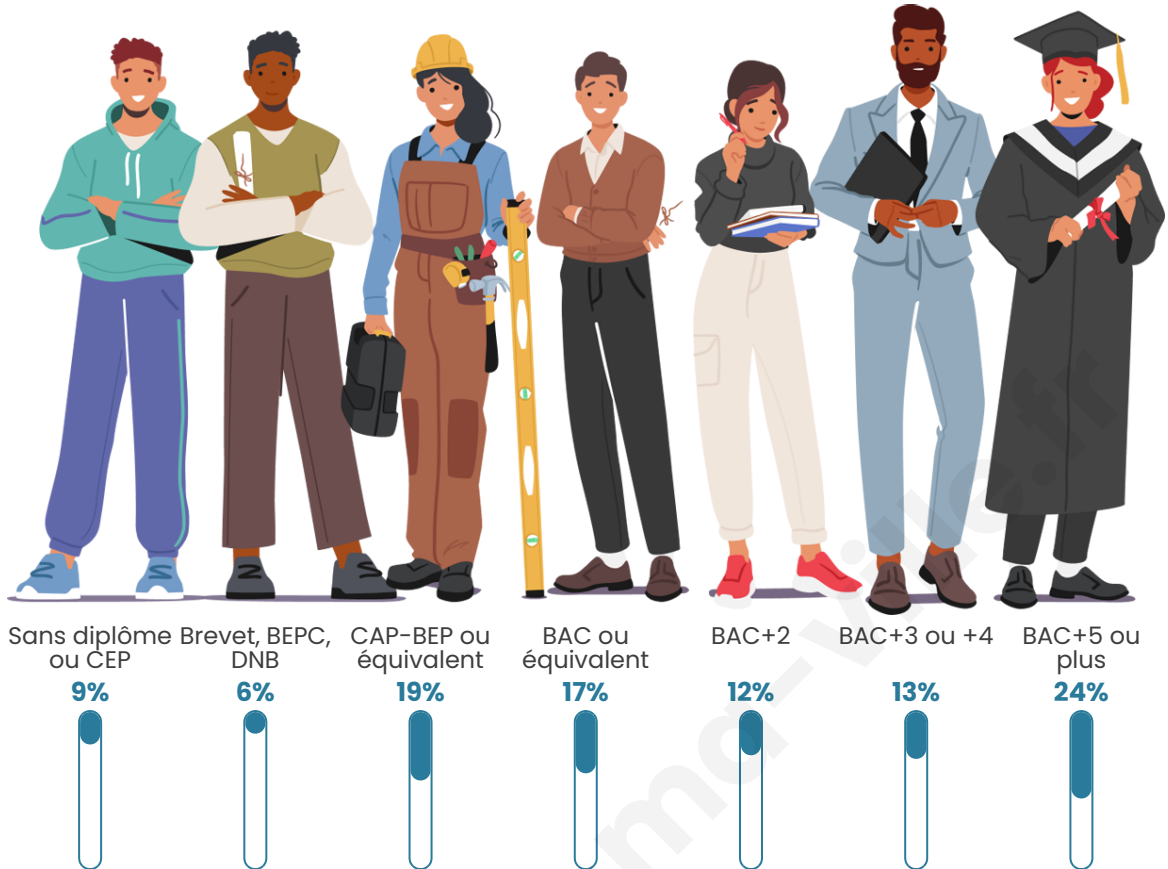

Tranche d'âge

Activité professionnelle

Niveau de diplôme

Composition des ménages

Profils électoraux

Premier tour

	Emmanuel MACRON	39.71 %
	Marine LE PEN	16.63 %
	Jean-Luc MÉLENCHON	11.20 %
	Éric ZEMMOUR	11.13 %
	Valérie PÉCRESSÉ	7.67 %
	Yannick JADOT	5.70 %
	Jean LASSALLE	3.33 %
	Nicolas DUPONT-AIGNAN	1.49 %
	Anne HIDALGO	1.43 %
	Fabien ROUSSEL	1.15 %
	Philippe POUTOU	0.41 %
	Nathalie ARTHAUD	0.14 %