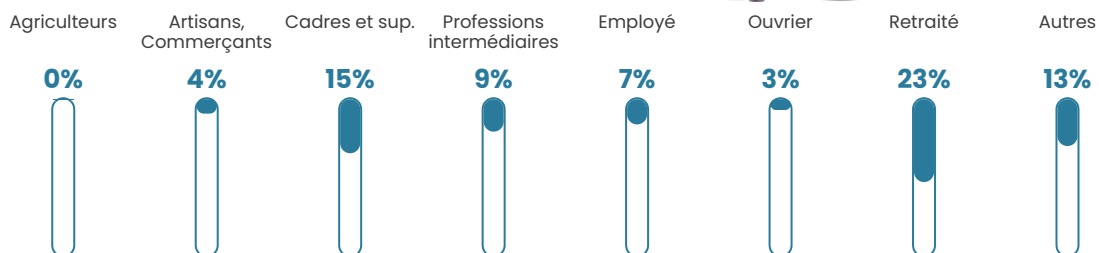

Revenu moyen

32 540 €/an

Evolution du nombre d'habitants

Sources : Institut national de la statistique et des études économiques (insee) selon Les dernières parutions officielles de 2024 portant sur les années 2020, 2021 et 2022.

Tranche d'âge

Activité professionnelle

Niveau de diplôme

Composition des ménages

Profils électoraux

Premier tour

	Emmanuel MACRON	39.71 %
	Marine LE PEN	16.63 %
	Jean-Luc MÉLENCHON	11.20 %
	Éric ZEMMOUR	11.13 %
	Valérie PÉCRESSÉ	7.67 %
	Yannick JADOT	5.70 %
	Jean LASSALLE	3.33 %
	Nicolas DUPONT-AIGNAN	1.49 %
	Anne HIDALGO	1.43 %
	Fabien ROUSSEL	1.15 %
	Philippe POUTOU	0.41 %
	Nathalie ARTHAUD	0.14 %