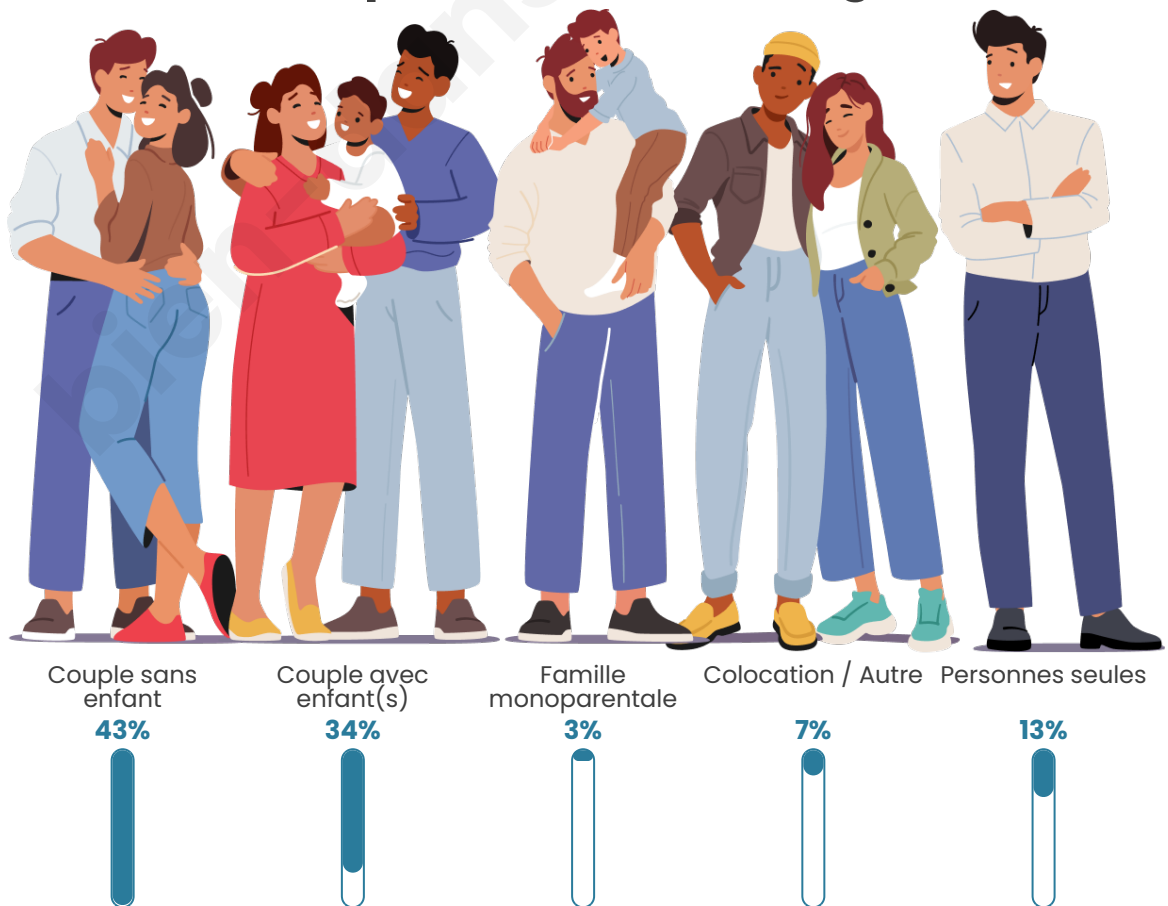

Tranche d'âge

Activité professionnelle

Niveau de diplôme

Composition des ménages

Profils électoraux

Premier tour

	Emmanuel MACRON	39.71 %
	Marine LE PEN	16.63 %
	Jean-Luc MÉLENCHON	11.20 %
	Éric ZEMMOUR	11.13 %
	Valérie PÉCRESSÉ	7.67 %
	Yannick JADOT	5.70 %
	Jean LASSALLE	3.33 %
	Nicolas DUPONT-AIGNAN	1.49 %
	Anne HIDALGO	1.43 %
	Fabien ROUSSEL	1.15 %
	Philippe POUTOU	0.41 %
	Nathalie ARTHAUD	0.14 %