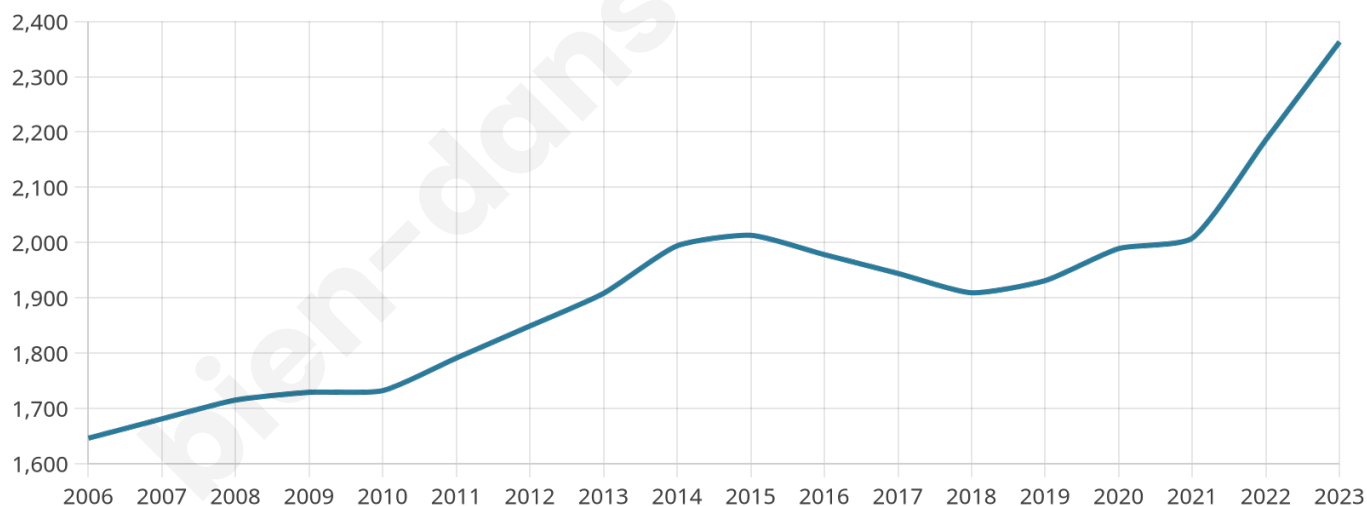

Age moyen

46 ans

Pop active

39.9%

Taux chômage

3.8%

Pop densité

591 h/km²

Revenu moyen

32 540 €/an

Evolution du nombre d'habitants

Sources : Institut national de la statistique et des études économiques (insee) selon Les dernières parutions officielles de 2024 portant sur les années 2020, 2021 et 2022.