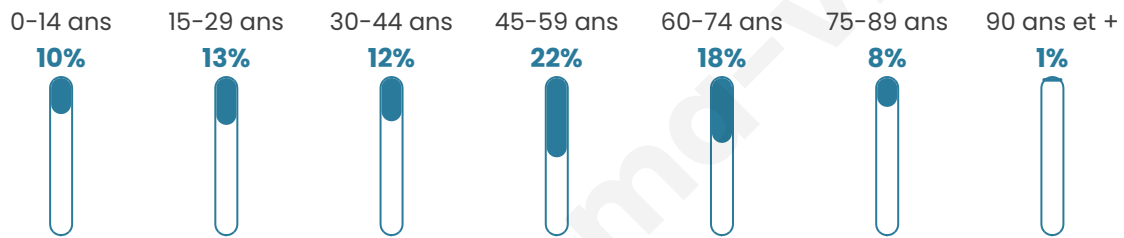

Age moyen

46 ans

Pop active

39.9%

Taux chômage

3.8%

Pop densité

591 h/km²

Revenu moyen

32 540 €/an

Evolution du nombre d'habitants

Sources : Institut national de la statistique et des études économiques (insee) selon Les dernières parutions officielles de 2024 portant sur les années 2020, 2021 et 2022.

Tranche d'âge

Activité professionnelle

Niveau de diplôme

Composition des ménages

Profils électoraux

Premier tour

	Emmanuel MACRON	39.71 %
	Marine LE PEN	16.63 %
	Jean-Luc MÉLENCHON	11.20 %
	Éric ZEMMOUR	11.13 %
	Valérie PÉCRESSÉ	7.67 %
	Yannick JADOT	5.70 %
	Jean LASSALLE	3.33 %
	Nicolas DUPONT-AIGNAN	1.49 %
	Anne HIDALGO	1.43 %
	Fabien ROUSSEL	1.15 %
	Philippe POUTOU	0.41 %
	Nathalie ARTHAUD	0.14 %