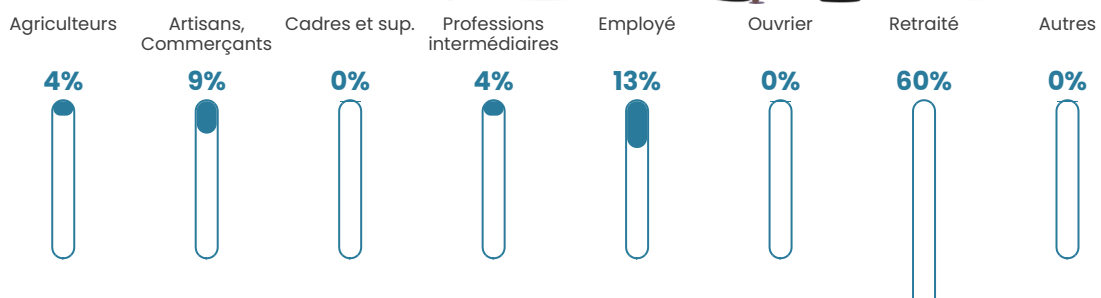

13 h/km²

Revenu moyen

20 810 €/an

Evolution du nombre d'habitants

Sources : Institut national de la statistique et des études économiques (insee) selon Les dernières parutions officielles de 2024 portant sur les années 2020, 2021 et 2022.

Tranche d'âge

Activité professionnelle

bien-dans-ma-ville.fr

Niveau de diplôme

Composition des ménages

Profils électoraux

Premier tour

	Marine LE PEN	38.27 %
	Emmanuel MACRON	20.99 %
	Jean-Luc MÉLENCHON	13.58 %
	Éric ZEMMOUR	8.64 %
	Valérie PÉCRESE	6.17 %
	Fabien ROUSSEL	3.70 %
	Yannick JADOT	3.70 %
	Jean LASSALLE	2.47 %
	Anne HIDALGO	1.23 %
	Nicolas DUPONT-AIGNAN	1.23 %
	Nathalie ARTHAUD	0.00 %
	Philippe POUTOU	0.00 %