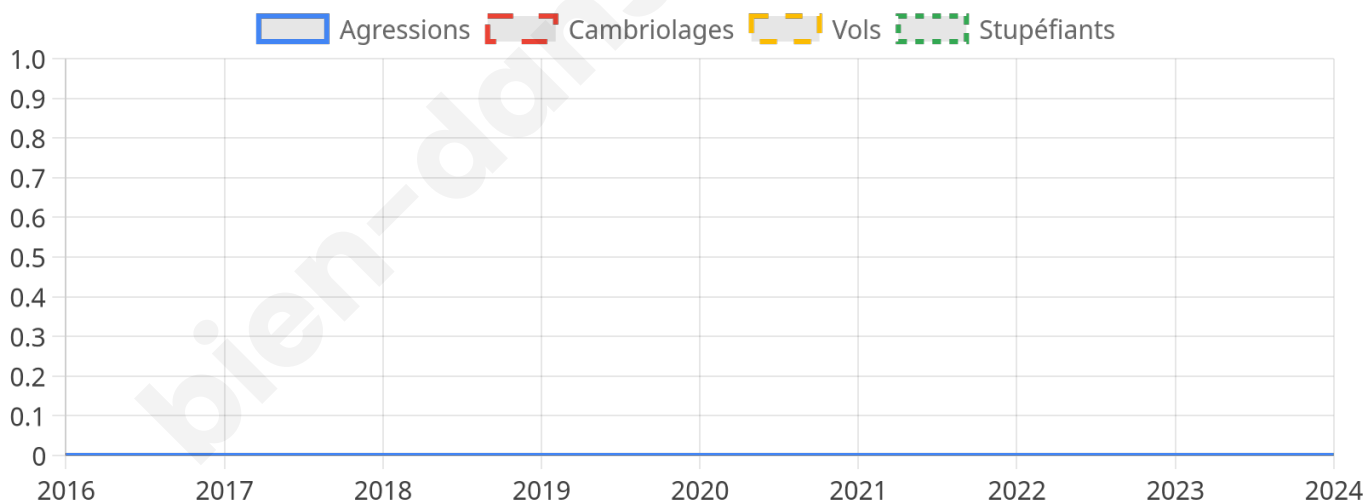

Sécurité

Agressions physiques / sexuelles

0

Cambriolages

0

Vols / dégradations

0

Stupéfiants

0

Evolution du nombre d'infractions