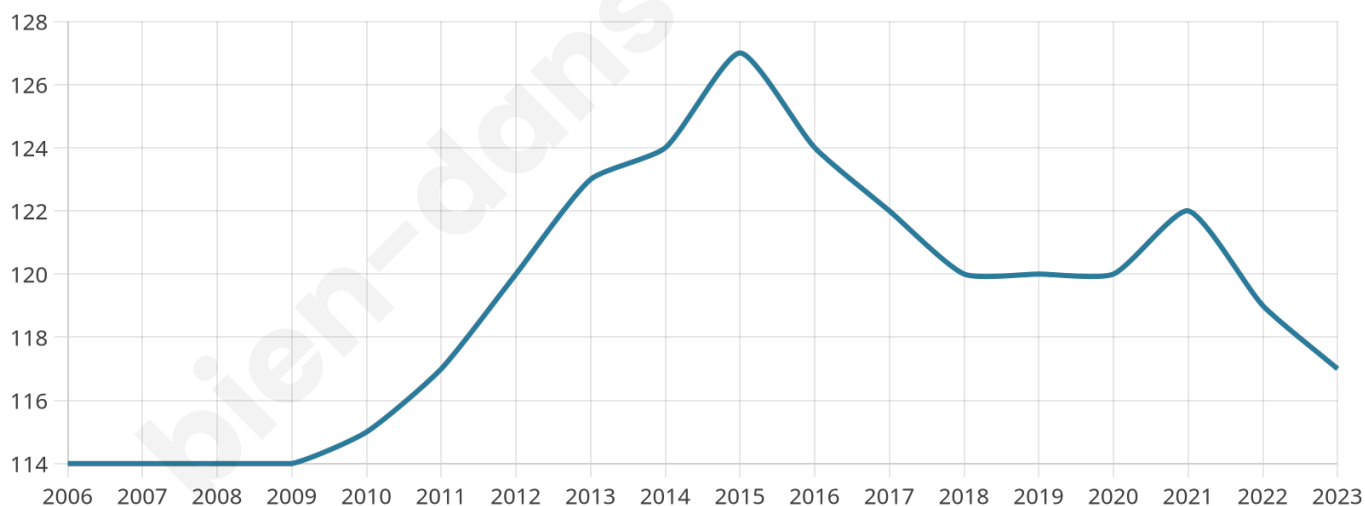

117

Age moyen

50 ans

Pop active

47%

Taux chômage

10.6%

Pop densité

13 h/km²

Revenu moyen

20 810 €/an

Evolution du nombre d'habitants

Sources : Institut national de la statistique et des études économiques (insee) selon Les dernières parutions officielles de 2024 portant sur les années 2020, 2021 et 2022.