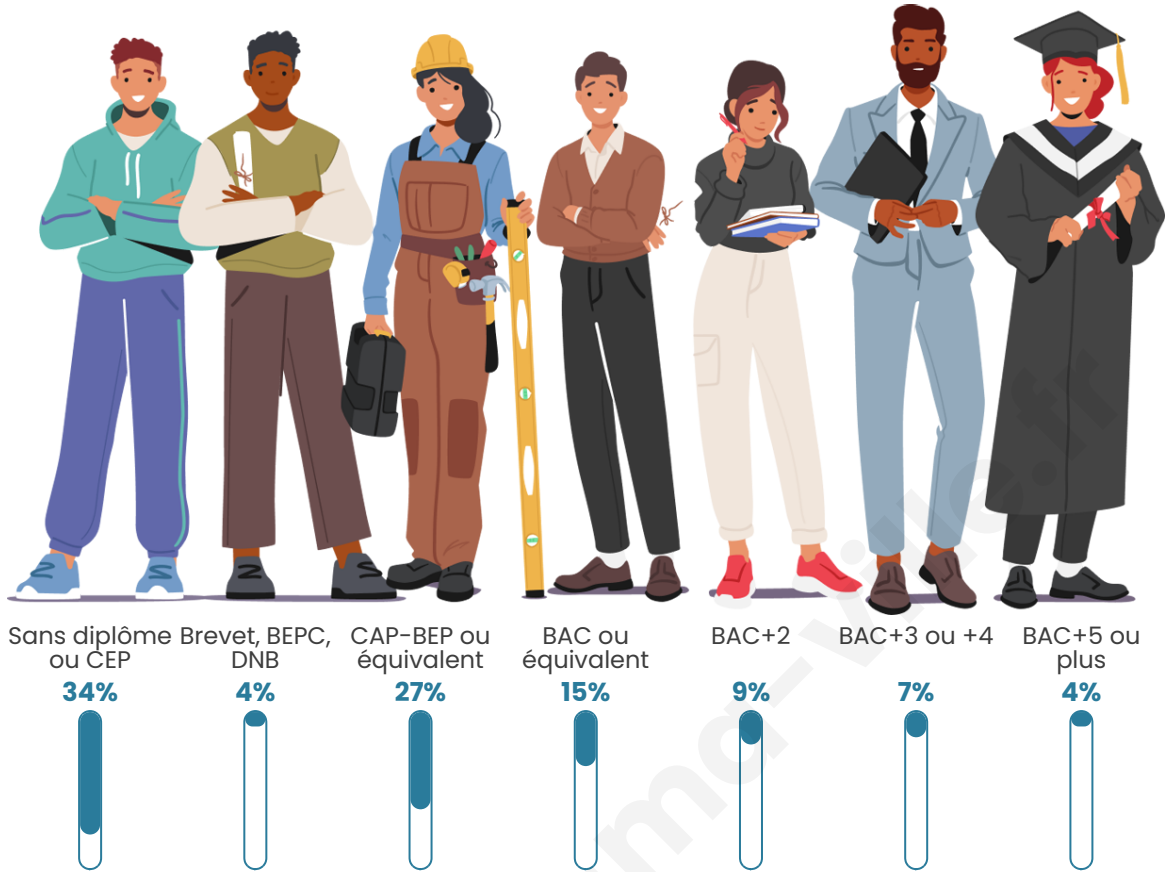

Tranche d'âge

Activité professionnelle

bien-dans-ma-ville.fr

Niveau de diplôme

Composition des ménages

Profils électoraux

Premier tour

	Marine LE PEN	38.27 %
	Emmanuel MACRON	20.99 %
	Jean-Luc MÉLENCHON	13.58 %
	Éric ZEMMOUR	8.64 %
	Valérie PÉCRESE	6.17 %
	Fabien ROUSSEL	3.70 %
	Yannick JADOT	3.70 %
	Jean LASSALLE	2.47 %
	Anne HIDALGO	1.23 %
	Nicolas DUPONT-AIGNAN	1.23 %
	Nathalie ARTHAUD	0.00 %
	Philippe POUTOU	0.00 %