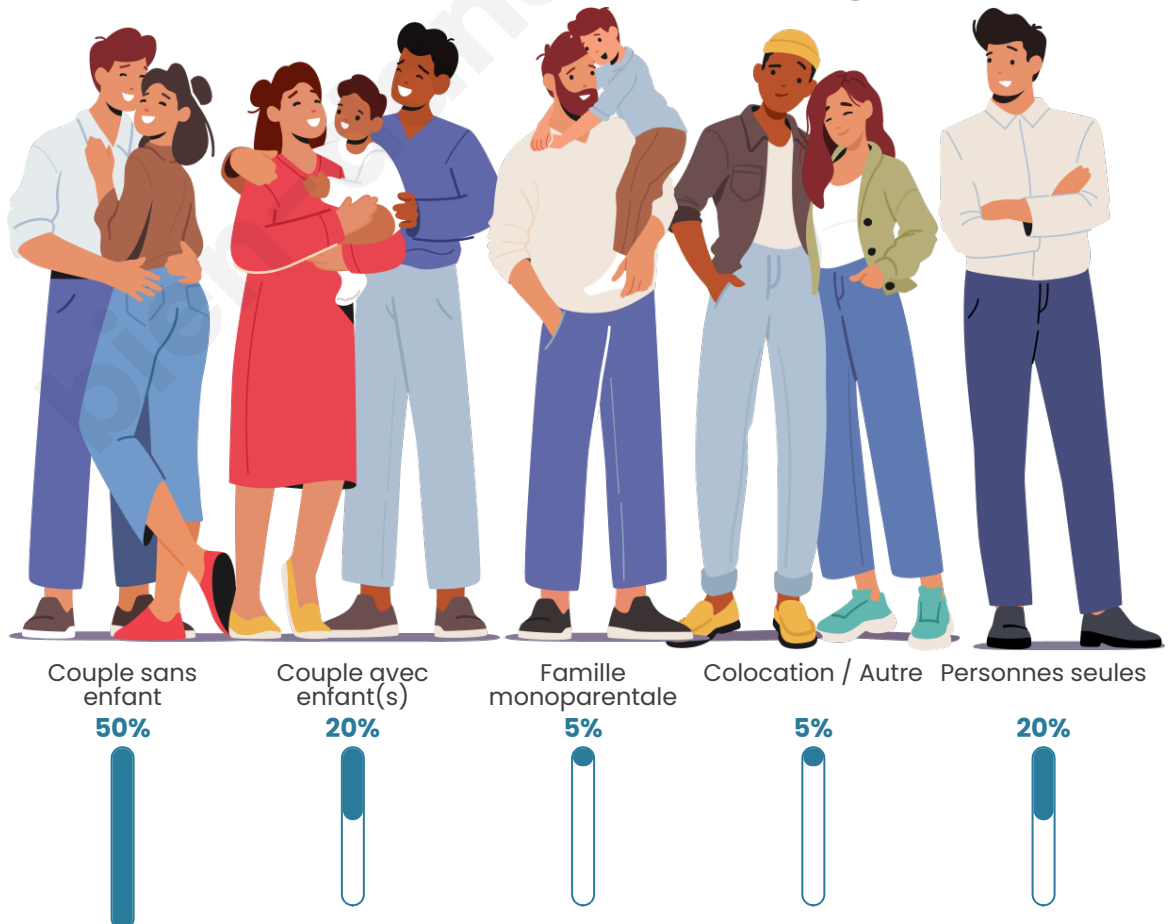

Tranche d'âge

Activité professionnelle

bien-dans-ma-ville.fr

Niveau de diplôme

Composition des ménages

Profils électoraux

Premier tour

	Marine LE PEN	38.27 %
	Emmanuel MACRON	20.99 %
	Jean-Luc MÉLENCHON	13.58 %
	Éric ZEMMOUR	8.64 %
	Valérie PÉCRESE	6.17 %
	Fabien ROUSSEL	3.70 %
	Yannick JADOT	3.70 %
	Jean LASSALLE	2.47 %
	Anne HIDALGO	1.23 %
	Nicolas DUPONT-AIGNAN	1.23 %
	Nathalie ARTHAUD	0.00 %
	Philippe POUTOU	0.00 %