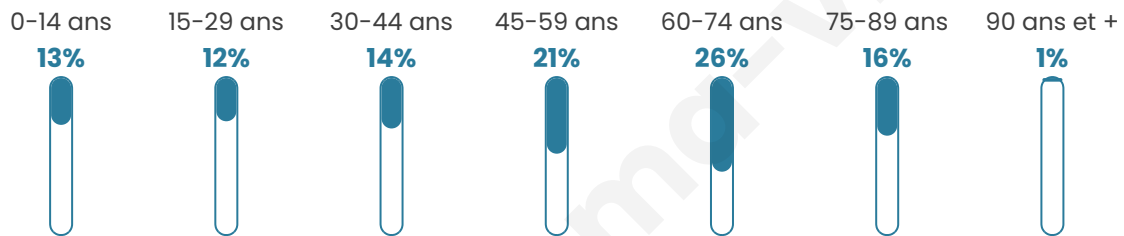

117

Age moyen

50 ans

Pop active

47%

Taux chômage

10.6%

Pop densité

13 h/km²

Revenu moyen

20 810 €/an

Evolution du nombre d'habitants

Sources : Institut national de la statistique et des études économiques (insee) selon Les dernières parutions officielles de 2024 portant sur les années 2020, 2021 et 2022.

Tranche d'âge

Activité professionnelle

bien-dans-ma-ville.fr

Niveau de diplôme

Composition des ménages

Profils électoraux

Premier tour

	Marine LE PEN	38.27 %
	Emmanuel MACRON	20.99 %
	Jean-Luc MÉLENCHON	13.58 %
	Éric ZEMMOUR	8.64 %
	Valérie PÉCRESE	6.17 %
	Fabien ROUSSEL	3.70 %
	Yannick JADOT	3.70 %
	Jean LASSALLE	2.47 %
	Anne HIDALGO	1.23 %
	Nicolas DUPONT-AIGNAN	1.23 %
	Nathalie ARTHAUD	0.00 %
	Philippe POUTOU	0.00 %

103 inscrits

Participation : 79.61%

Votes blancs : 1.22%

Votes nuls : 0.00%

Second tour

	Emmanuel MACRON	43,66 %
	Marine LE PEN	56,34 %

103 inscrits

Participation : 72.82%