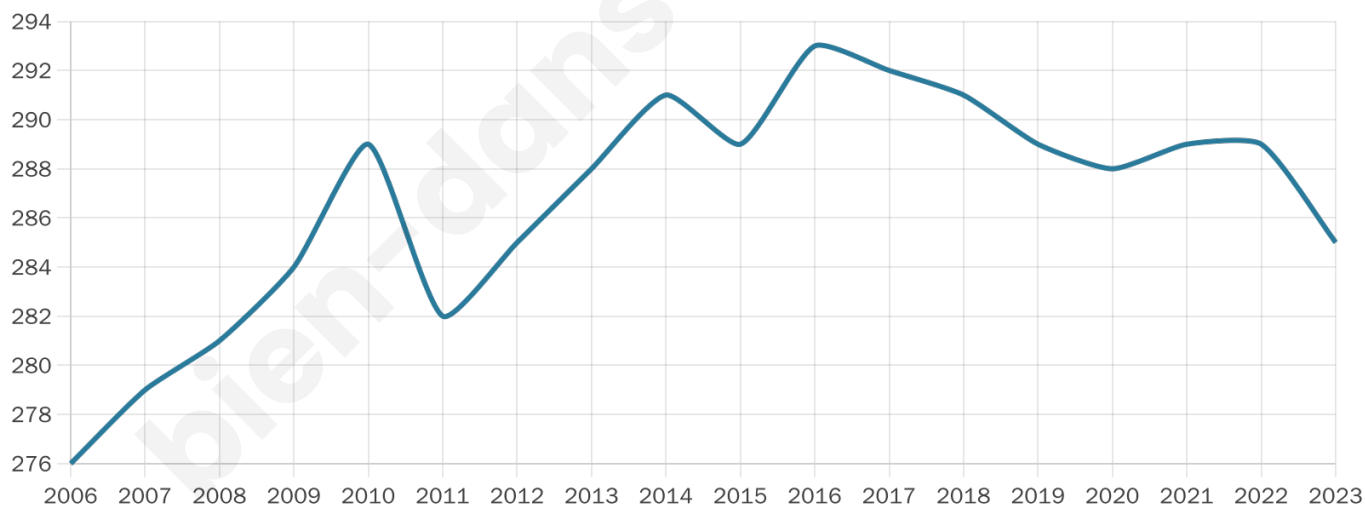

Age moyen

45 ans

Pop active

46.3%

Taux chômage

13.5%

Pop densité

48 h/km²

Revenu moyen

23 190 €/an

Evolution du nombre d'habitants

Sources : Institut national de la statistique et des études économiques (insee) selon Les dernières parutions officielles de 2024 portant sur les années 2020, 2021 et 2022.