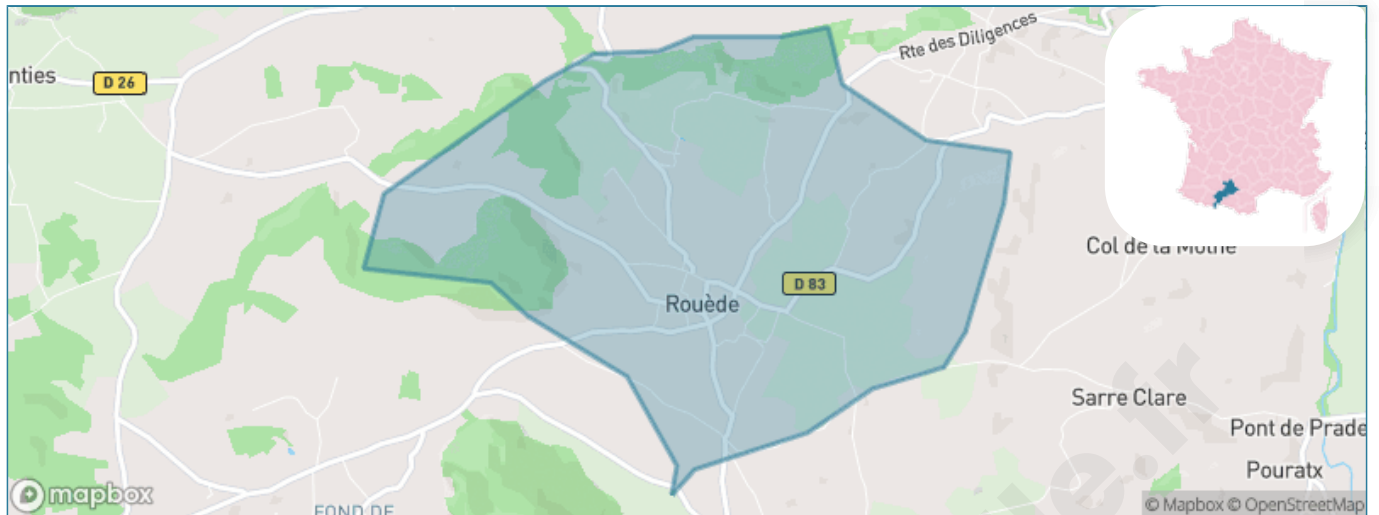

Version web

Ville de Rouède

Présenté par

BIEN dans
ma **VILLE** 

Sommaire

Situation géographique	3
Statistiques sur la population	4
Evolution du nombre d'habitants	4
Tranche d'âge	5
0-14 ans	5
15-29 ans	5
30-44 ans	5
45-59 ans	5
60-74 ans	5
75-89 ans	5
90 ans et +	5
Activité professionnelle	5
Agriculteurs	5
Artisans, Commerçants	5
Cadres et sup.	5
Professions intermédiaires	5
Employé	5
Ouvrier	5
Retraité	5
Autres	5
Niveau de diplôme	6
Sans diplôme ou CEP	6
Brevet, BEPC, DNB	6
CAP-BEP ou équivalent	6
BAC ou équivalent	6
BAC+2	6
BAC+3 ou +4	6
BAC+5 ou plus	6
Composition des ménages	6
Couple sans enfant	6
Couple avec enfant(s)	6
Famille monoparentale	6
Colocation / Autre	6
Personnes seules	6
Profil électoraux	7
Premier tour	7
Sécurité	8
Evolution du nombre d'infractions	8
Pour comparer	9
Services à la population	10
Commerce	10
Éducation	10
Villes autour de Rouède	11
Avis sur la ville de Rouède	12
Moyenne par critère	12
Villes autour de Rouède	12
Répartition des avis par note	12
Répartition des avis par note	12

Situation géographique

i Informations clés

- **Région** : Occitanie
- **Département** : Haute-Garonne
- **Code postal** : 31160
- **Superficie** : 6 km²

Statistiques sur la population

Nombre d'habitants

285