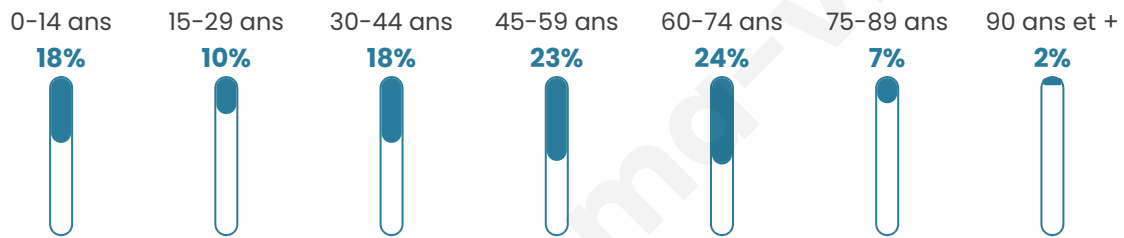

Age moyen

45 ans

Pop active

46.3%

Taux chômage

13.5%

Pop densité

48 h/km²

Revenu moyen

23 190 €/an

Evolution du nombre d'habitants

Sources : Institut national de la statistique et des études économiques (insee) selon Les dernières parutions officielles de 2024 portant sur les années 2020, 2021 et 2022.

Tranche d'âge

Activité professionnelle

Niveau de diplôme

Composition des ménages

Profils électoraux

Premier tour

	Jean-Luc MÉLENCHON	31.98 %
	Marine LE PEN	23.26 %
	Emmanuel MACRON	16.86 %
	Jean LASSALLE	11.63 %
	Yannick JADOT	4.65 %
	Éric ZEMMOUR	2.91 %
	Valérie PÉCRESE	2.33 %
	Philippe POUTOU	2.33 %
	Nicolas DUPONT- AIGNAN	1.74 %
	Anne HIDALGO	1.16 %
	Nathalie ARTHAUD	0.58 %
	Fabien ROUSSEL	0.58 %

245 inscrits

Participation : 71.43%

Votes blancs : 0.57%

Votes nuls : 1.14%

Second tour

	Emmanuel MACRON	48,44 %
	Marine LE PEN	51,56 %

245 inscrits

Participation : 64.49%