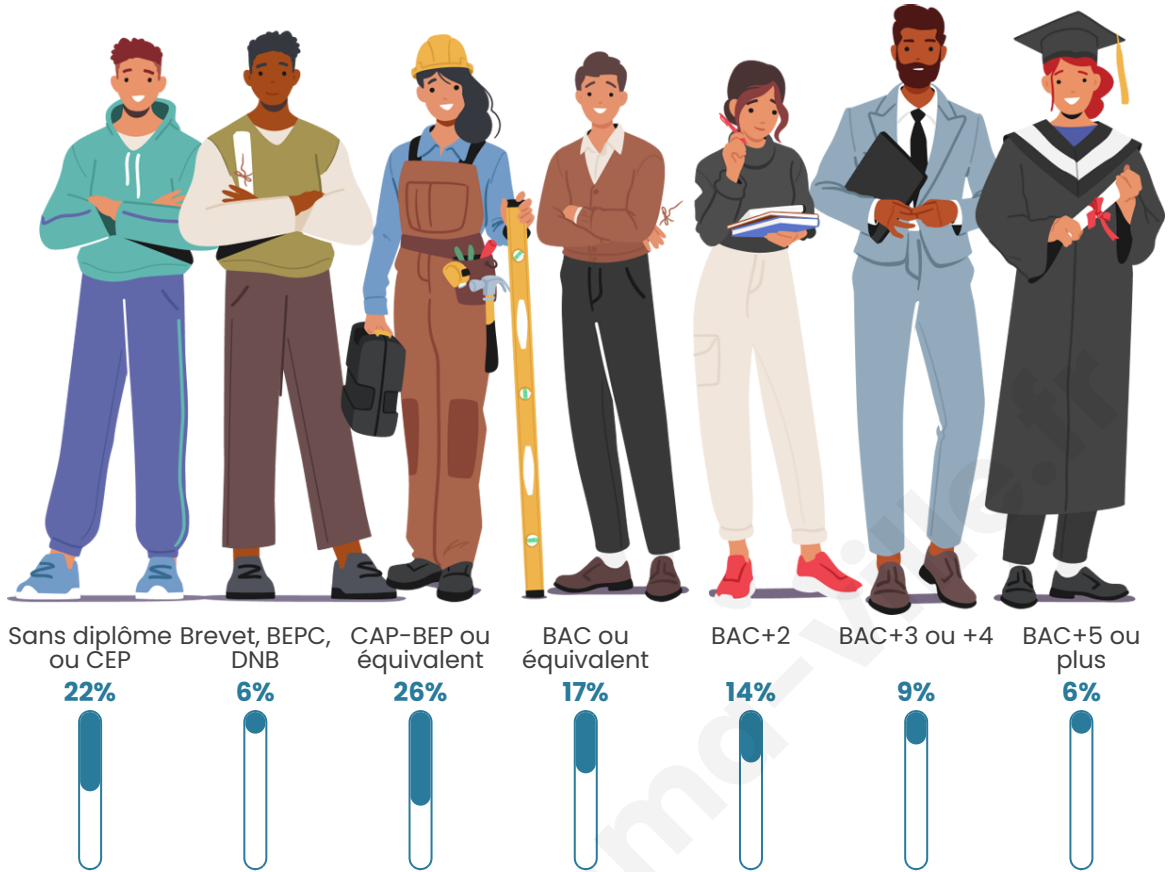

Age moyen

45 ans

Pop active

46.3%

Taux chômage

13.5%

Pop densité

48 h/km²

Tranche d'âge

Activité professionnelle

Niveau de diplôme

Composition des ménages

Profils électoraux

Premier tour

	Jean-Luc MÉLENCHON	31.98 %
	Marine LE PEN	23.26 %
	Emmanuel MACRON	16.86 %
	Jean LASSALLE	11.63 %
	Yannick JADOT	4.65 %
	Éric ZEMMOUR	2.91 %
	Valérie PÉCRESE	2.33 %
	Philippe POUTOU	2.33 %
	Nicolas DUPONT- AIGNAN	1.74 %
	Anne HIDALGO	1.16 %
	Nathalie ARTHAUD	0.58 %
	Fabien ROUSSEL	0.58 %