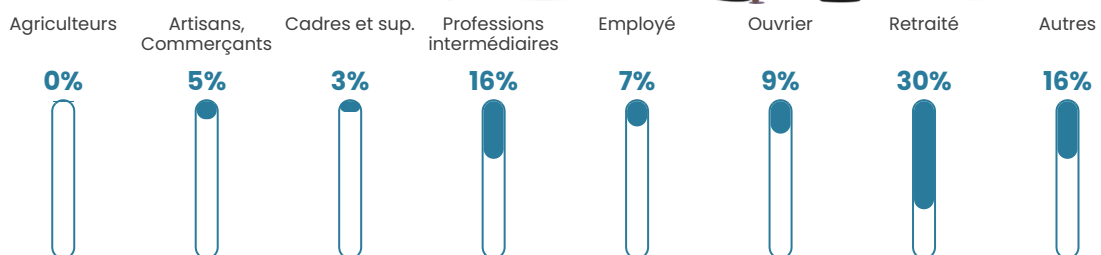

Revenu moyen

23 190 €/an

Evolution du nombre d'habitants

Sources : Institut national de la statistique et des études économiques (insee) selon Les dernières parutions officielles de 2024 portant sur les années 2020, 2021 et 2022.

Tranche d'âge

Activité professionnelle

Niveau de diplôme

Composition des ménages

Profils électoraux

Premier tour

	Jean-Luc MÉLENCHON	31.98 %
	Marine LE PEN	23.26 %
	Emmanuel MACRON	16.86 %
	Jean LASSALLE	11.63 %
	Yannick JADOT	4.65 %
	Éric ZEMMOUR	2.91 %
	Valérie PÉCRESE	2.33 %
	Philippe POUTOU	2.33 %
	Nicolas DUPONT- AIGNAN	1.74 %
	Anne HIDALGO	1.16 %
	Nathalie ARTHAUD	0.58 %
	Fabien ROUSSEL	0.58 %