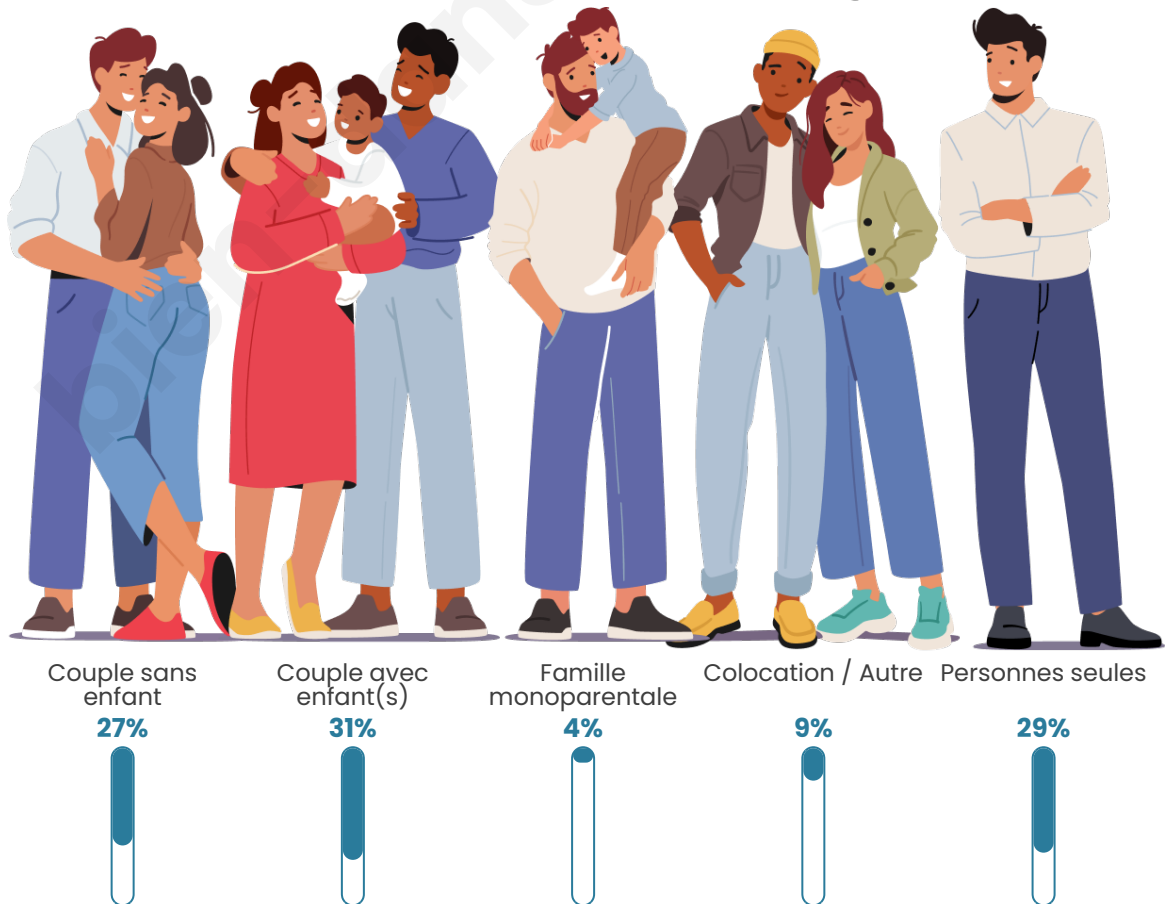

Tranche d'âge

Activité professionnelle

Niveau de diplôme

Composition des ménages

Profils électoraux

Premier tour

	Jean-Luc MÉLENCHON	31.98 %
	Marine LE PEN	23.26 %
	Emmanuel MACRON	16.86 %
	Jean LASSALLE	11.63 %
	Yannick JADOT	4.65 %
	Éric ZEMMOUR	2.91 %
	Valérie PÉCRESE	2.33 %
	Philippe POUTOU	2.33 %
	Nicolas DUPONT- AIGNAN	1.74 %
	Anne HIDALGO	1.16 %
	Nathalie ARTHAUD	0.58 %
	Fabien ROUSSEL	0.58 %