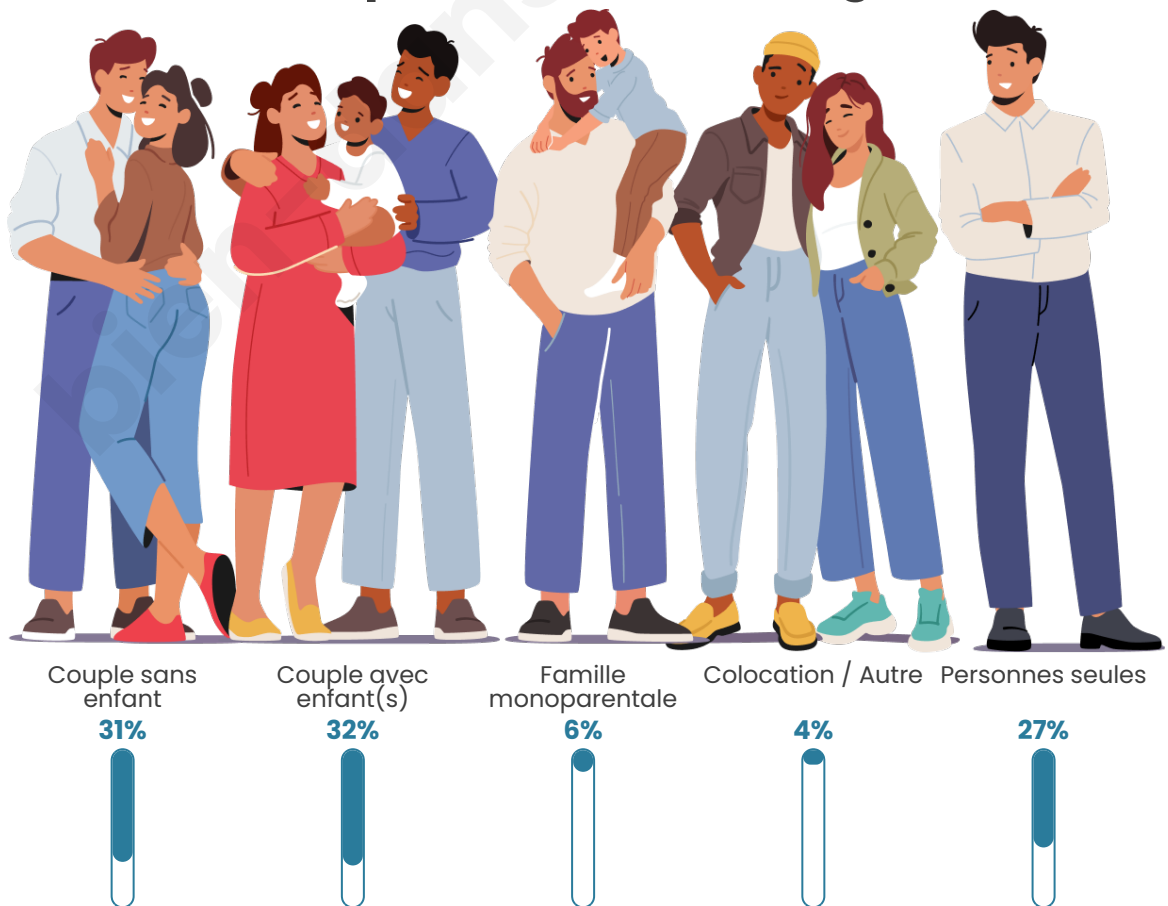

Tranche d'âge

Activité professionnelle

Niveau de diplôme

Composition des ménages

Profils électoraux

Premier tour

	Marine LE PEN	29.73 %
	Emmanuel MACRON	24.10 %
	Jean-Luc MÉLENCHON	20.05 %
	Jean LASSALLE	6.76 %
	Éric ZEMMOUR	4.28 %
	Fabien ROUSSEL	2.93 %
	Nicolas DUPONT-AIGNAN	2.93 %
	Valérie PÉCRESSÉ	2.70 %
	Yannick JADOT	2.25 %
	Nathalie ARTHAUD	1.80 %
	Anne HIDALGO	1.58 %
	Philippe POUTOU	0.90 %