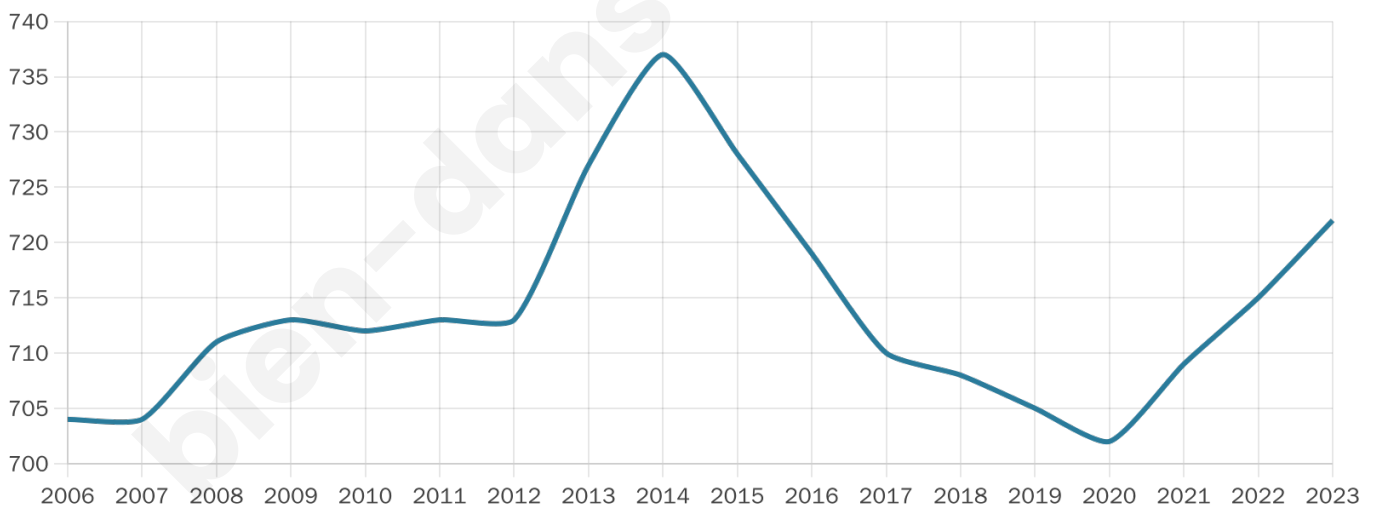

Version web

Ville de Roudouallec

Présenté par

BIEN dans
ma **VILLE** 

Sommaire

Situation géographique	3
Statistiques sur la population	4
Evolution du nombre d'habitants	4
Tranche d'âge	5
0-14 ans	5
15-29 ans	5
30-44 ans	5
45-59 ans	5
60-74 ans	5
75-89 ans	5
90 ans et +	5
Activité professionnelle	5
Agriculteurs	5
Artisans, Commerçants	5
Cadres et sup.	5
Professions intermédiaires	5
Employé	5
Ouvrier	5
Retraité	5
Autres	5
Niveau de diplôme	6
Sans diplôme ou CEP	6
Brevet, BEPC, DNB	6
CAP-BEP ou équivalent	6
BAC ou équivalent	6
BAC+2	6
BAC+3 ou +4	6
BAC+5 ou plus	6
Composition des ménages	6
Couple sans enfant	6
Couple avec enfant(s)	6
Famille monoparentale	6
Colocation / Autre	6
Personnes seules	6
Profils électoraux	7
Premier tour	7
Sécurité	8
Evolution du nombre d'infractions	8
Pour comparer	9
Services à la population	10
Commerce	10
Éducation	10
Villes autour de Roudouallec	11

Situation géographique

i Informations clés

- **Région** : Bretagne
- **Département** : Morbihan
- **Code postal** : 56110
- **Superficie** : 24 km²

Statistiques sur la population

Nombre d'habitants

722

Age moyen

46 ans

Pop active

44%

Taux chômage

6.4%

Pop densité

30 h/km²

Revenu moyen

19 720 €/an

Evolution du nombre d'habitants

Sources : Institut national de la statistique et des études économiques (insee) selon Les dernières parutions officielles de 2024 portant sur les années 2020, 2021 et 2022.