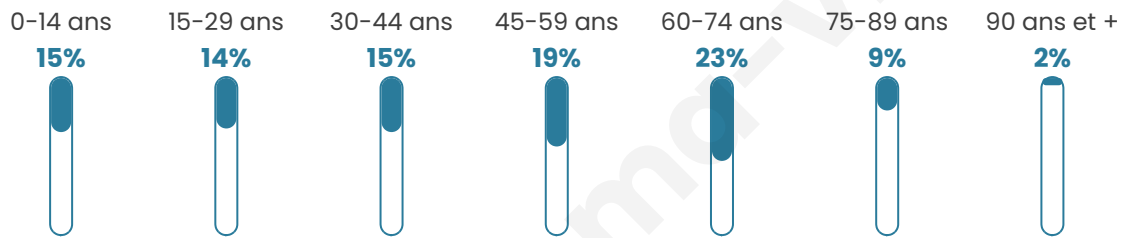

Version web

Ville de Roudouallec

Présenté par

BIEN dans
ma **VILLE** 

Sommaire

Situation géographique	3
Statistiques sur la population	4
Evolution du nombre d'habitants	4
Tranche d'âge	5
0-14 ans	5
15-29 ans	5
30-44 ans	5
45-59 ans	5
60-74 ans	5
75-89 ans	5
90 ans et +	5
Activité professionnelle	5
Agriculteurs	5
Artisans, Commerçants	5
Cadres et sup.	5
Professions intermédiaires	5
Employé	5
Ouvrier	5
Retraité	5
Autres	5
Niveau de diplôme	6
Sans diplôme ou CEP	6
Brevet, BEPC, DNB	6
CAP-BEP ou équivalent	6
BAC ou équivalent	6
BAC+2	6
BAC+3 ou +4	6
BAC+5 ou plus	6
Composition des ménages	6
Couple sans enfant	6
Couple avec enfant(s)	6
Famille monoparentale	6
Colocation / Autre	6
Personnes seules	6
Profils électoraux	7
Premier tour	7
Sécurité	8
Evolution du nombre d'infractions	8
Pour comparer	9
Services à la population	10
Commerce	10
Éducation	10
Villes autour de Roudouallec	11

Situation géographique

i Informations clés

- **Région** : Bretagne
- **Département** : Morbihan
- **Code postal** : 56110
- **Superficie** : 24 km²

Statistiques sur la population

Nombre d'habitants

722

Age moyen

46 ans

Pop active

44%

Taux chômage

6.4%

Pop densité

30 h/km²

Revenu moyen

Tranche d'âge

Activité professionnelle

Niveau de diplôme

Composition des ménages

Profils électoraux

Premier tour

	Marine LE PEN	29.73 %
	Emmanuel MACRON	24.10 %
	Jean-Luc MÉLENCHON	20.05 %
	Jean LASSALLE	6.76 %
	Éric ZEMMOUR	4.28 %
	Fabien ROUSSEL	2.93 %
	Nicolas DUPONT-AIGNAN	2.93 %
	Valérie PÉCRESSÉ	2.70 %
	Yannick JADOT	2.25 %
	Nathalie ARTHAUD	1.80 %
	Anne HIDALGO	1.58 %
	Philippe POUTOU	0.90 %