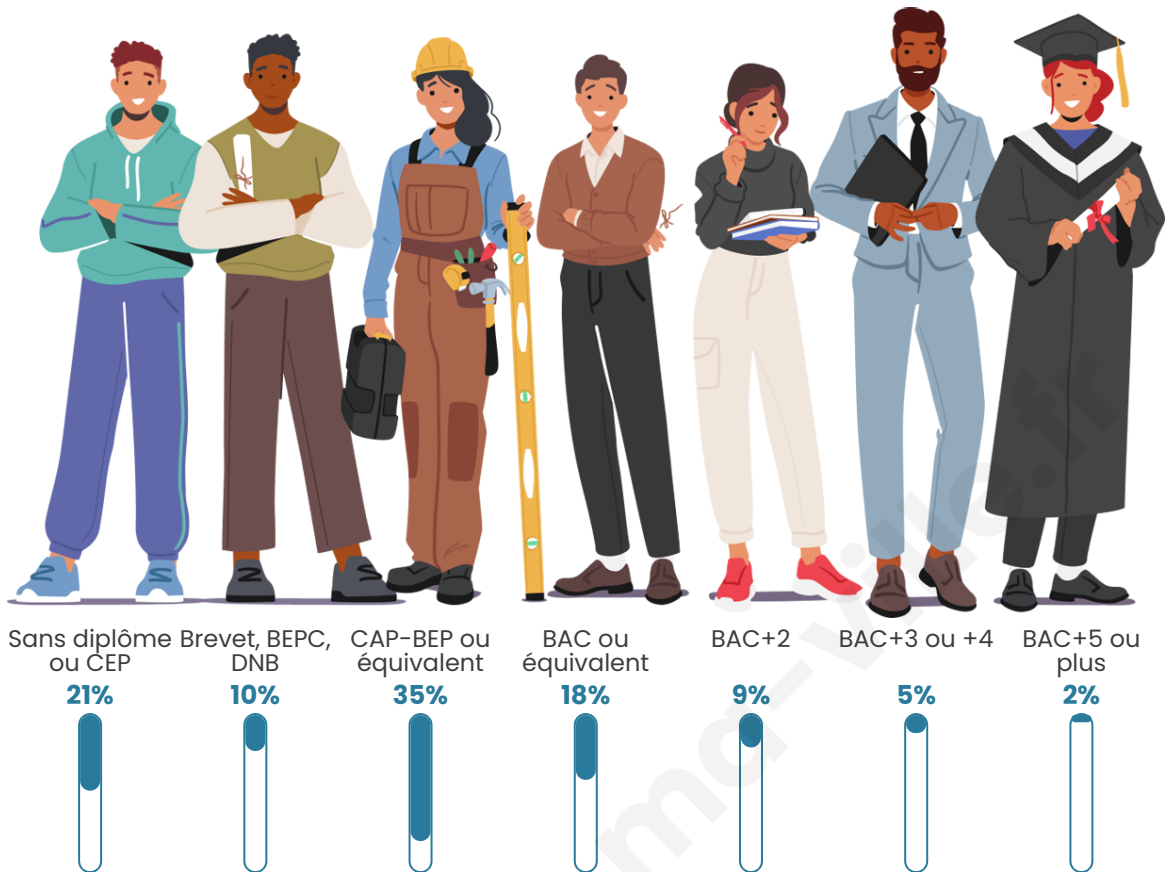

Tranche d'âge

Activité professionnelle

Niveau de diplôme

Composition des ménages

Profils électoraux

Premier tour

	Marine LE PEN	29.73 %
	Emmanuel MACRON	24.10 %
	Jean-Luc MÉLENCHON	20.05 %
	Jean LASSALLE	6.76 %
	Éric ZEMMOUR	4.28 %
	Fabien ROUSSEL	2.93 %
	Nicolas DUPONT-AIGNAN	2.93 %
	Valérie PÉCRESSÉ	2.70 %
	Yannick JADOT	2.25 %
	Nathalie ARTHAUD	1.80 %
	Anne HIDALGO	1.58 %
	Philippe POUTOU	0.90 %