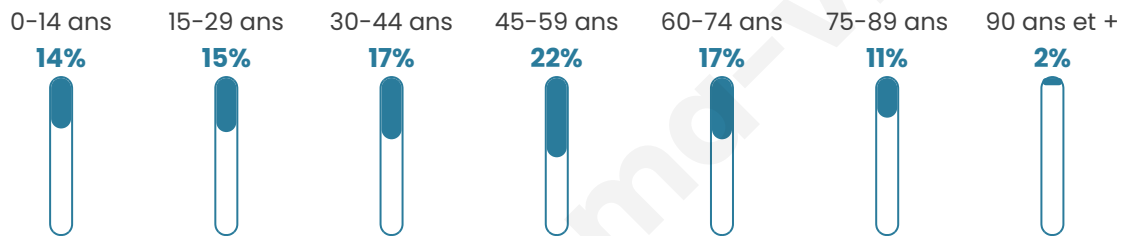

Version web

Ville de Roubia

Présenté par

BIEN dans
ma **VILLE** 

Sommaire

Situation géographique	3
Statistiques sur la population	4
Evolution du nombre d'habitants	4
Tranche d'âge	5
0-14 ans	5
15-29 ans	5
30-44 ans	5
45-59 ans	5
60-74 ans	5
75-89 ans	5
90 ans et +	5
Activité professionnelle	5
Agriculteurs	5
Artisans, Commerçants	5
Cadres et sup.	5
Professions intermédiaires	5
Employé	5
Ouvrier	5
Retraité	5
Autres	5
Niveau de diplôme	6
Sans diplôme ou CEP	6
Brevet, BEPC, DNB	6
CAP-BEP ou équivalent	6
BAC ou équivalent	6
BAC+2	6
BAC+3 ou +4	6
BAC+5 ou plus	6
Composition des ménages	6
Couple sans enfant	6
Couple avec enfant(s)	6
Famille monoparentale	6
Colocation / Autre	6
Personnes seules	6
Profils électoraux	7
Premier tour	7
Sécurité	8
Evolution du nombre d'infractions	8
Pour comparer	9
Services à la population	10
Commerce	10
Éducation	10
Villes autour de Roubia	12

45 ans

Pop active

44.2%

Taux chômage

14.6%

Pop densité

74 h/km²

Revenu moyen

20 470 €/an

Evolution du nombre d'habitants

Sources : Institut national de la statistique et des études économiques (insee) selon Les dernières parutions officielles de 2024 portant sur les années 2020, 2021 et 2022.

Tranche d'âge

Activité professionnelle

Niveau de diplôme

Composition des ménages

Profils électoraux

Premier tour

	Marine LE PEN	38.49 %
	Emmanuel MACRON	24.34 %
	Jean-Luc MÉLENCHON	12.17 %
	Éric ZEMMOUR	8.88 %
	Jean LASSALLE	4.61 %
	Anne HIDALGO	3.29 %
	Valérie PÉCRESE	1.97 %
	Fabien ROUSSEL	1.64 %
	Yannick JADOT	1.64 %
	Philippe POUTOU	1.32 %
	Nicolas DUPONT- AIGNAN	0.99 %
	Nathalie ARTHAUD	0.66 %