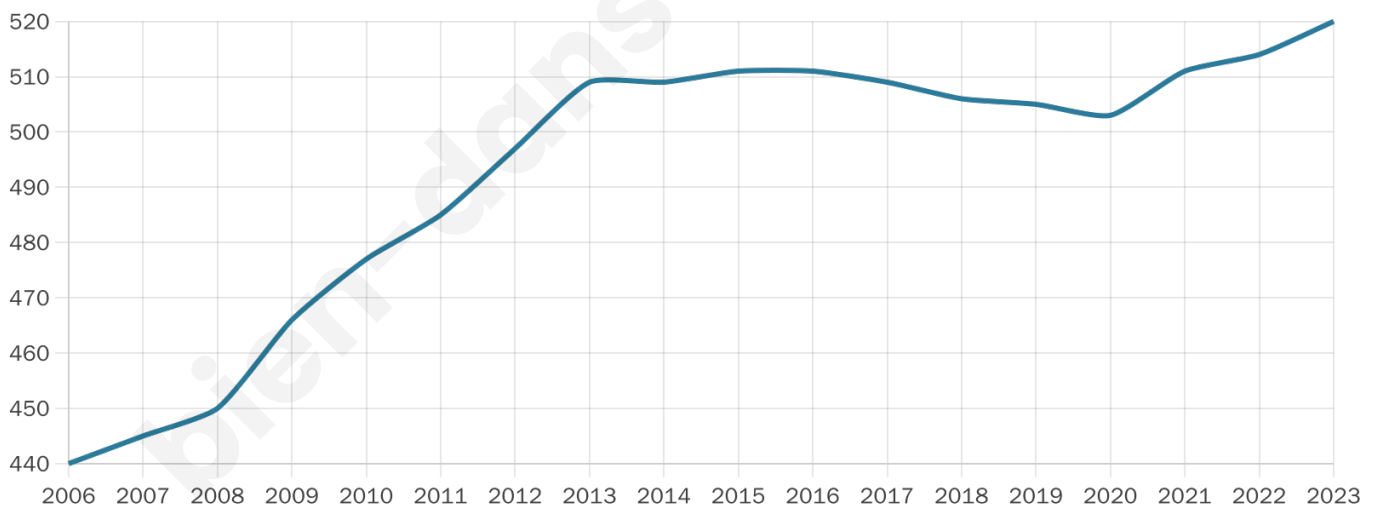

Version web

Ville de Roubia

Présenté par

BIEN dans
ma **VILLE** 

Sommaire

Situation géographique	3
Statistiques sur la population	4
Evolution du nombre d'habitants	4
Tranche d'âge	5
0-14 ans	5
15-29 ans	5
30-44 ans	5
45-59 ans	5
60-74 ans	5
75-89 ans	5
90 ans et +	5
Activité professionnelle	5
Agriculteurs	5
Artisans, Commerçants	5
Cadres et sup.	5
Professions intermédiaires	5
Employé	5
Ouvrier	5
Retraité	5
Autres	5
Niveau de diplôme	6
Sans diplôme ou CEP	6
Brevet, BEPC, DNB	6
CAP-BEP ou équivalent	6
BAC ou équivalent	6
BAC+2	6
BAC+3 ou +4	6
BAC+5 ou plus	6
Composition des ménages	6
Couple sans enfant	6
Couple avec enfant(s)	6
Famille monoparentale	6
Colocation / Autre	6
Personnes seules	6
Profils électoraux	7
Premier tour	7
Sécurité	8
Evolution du nombre d'infractions	8
Pour comparer	9
Services à la population	10
Commerce	10
Éducation	10
Villes autour de Roubia	12

45 ans

Pop active

44.2%

Taux chômage

14.6%

Pop densité

74 h/km²

Revenu moyen

20 470 €/an

Evolution du nombre d'habitants

Sources : Institut national de la statistique et des études économiques (insee) selon Les dernières parutions officielles de 2024 portant sur les années 2020, 2021 et 2022.