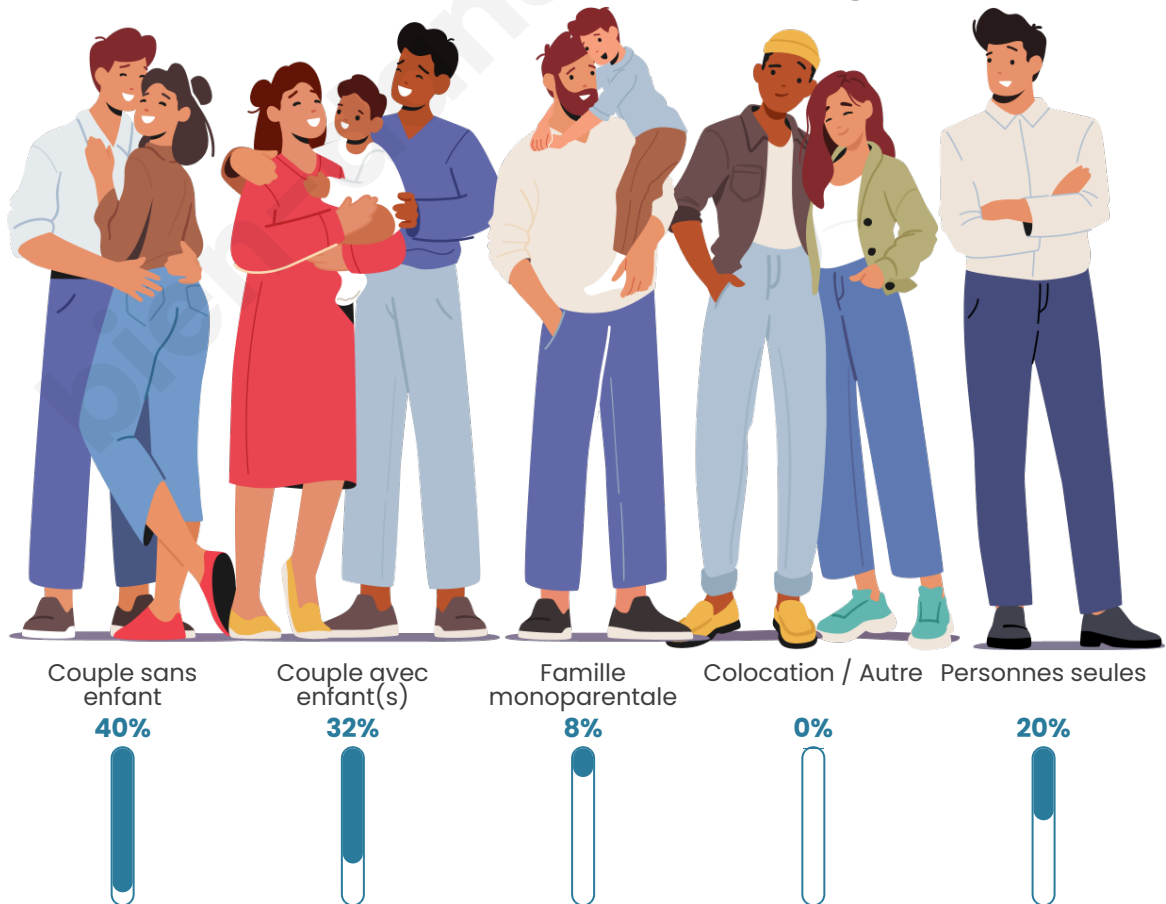

Tranche d'âge

Activité professionnelle

Niveau de diplôme

Composition des ménages

Profils électoraux

Premier tour

	Marine LE PEN	38.49 %
	Emmanuel MACRON	24.34 %
	Jean-Luc MÉLENCHON	12.17 %
	Éric ZEMMOUR	8.88 %
	Jean LASSALLE	4.61 %
	Anne HIDALGO	3.29 %
	Valérie PÉCRESE	1.97 %
	Fabien ROUSSEL	1.64 %
	Yannick JADOT	1.64 %
	Philippe POUTOU	1.32 %
	Nicolas DUPONT- AIGNAN	0.99 %
	Nathalie ARTHAUD	0.66 %