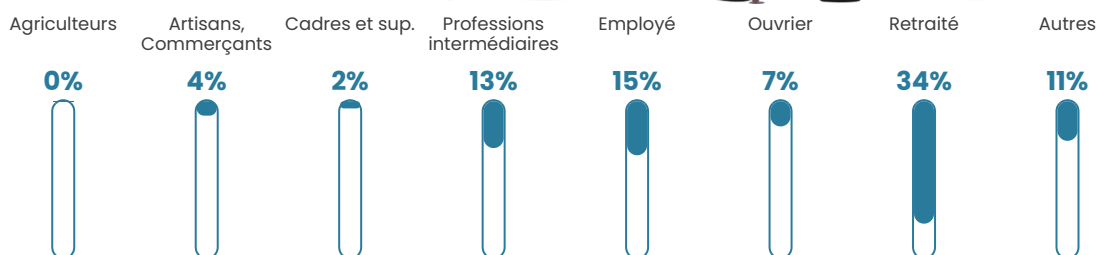

45 ans

Pop active

44.2%

Taux chômage

14.6%

Pop densité

74 h/km²

Revenu moyen

20 470 €/an

Evolution du nombre d'habitants

Sources : Institut national de la statistique et des études économiques (insee) selon Les dernières parutions officielles de 2024 portant sur les années 2020, 2021 et 2022.

Tranche d'âge

Activité professionnelle

Niveau de diplôme

Composition des ménages

Profils électoraux

Premier tour

	Marine LE PEN	38.49 %
	Emmanuel MACRON	24.34 %
	Jean-Luc MÉLENCHON	12.17 %
	Éric ZEMMOUR	8.88 %
	Jean LASSALLE	4.61 %
	Anne HIDALGO	3.29 %
	Valérie PÉCRESE	1.97 %
	Fabien ROUSSEL	1.64 %
	Yannick JADOT	1.64 %
	Philippe POUTOU	1.32 %
	Nicolas DUPONT- AIGNAN	0.99 %
	Nathalie ARTHAUD	0.66 %