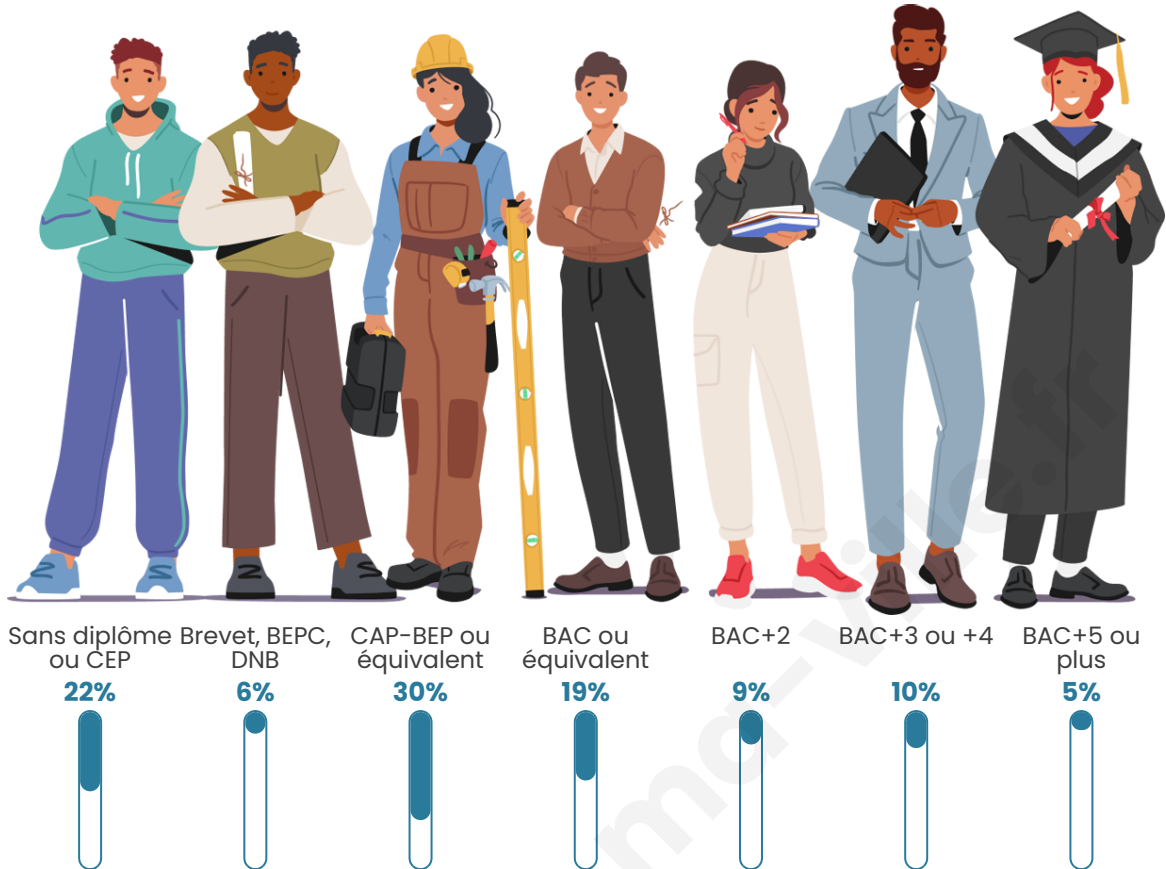

Tranche d'âge

Activité professionnelle

Niveau de diplôme

Composition des ménages

Profils électoraux

Premier tour

	Marine LE PEN	38.49 %
	Emmanuel MACRON	24.34 %
	Jean-Luc MÉLENCHON	12.17 %
	Éric ZEMMOUR	8.88 %
	Jean LASSALLE	4.61 %
	Anne HIDALGO	3.29 %
	Valérie PÉCRESE	1.97 %
	Fabien ROUSSEL	1.64 %
	Yannick JADOT	1.64 %
	Philippe POUTOU	1.32 %
	Nicolas DUPONT- AIGNAN	0.99 %
	Nathalie ARTHAUD	0.66 %