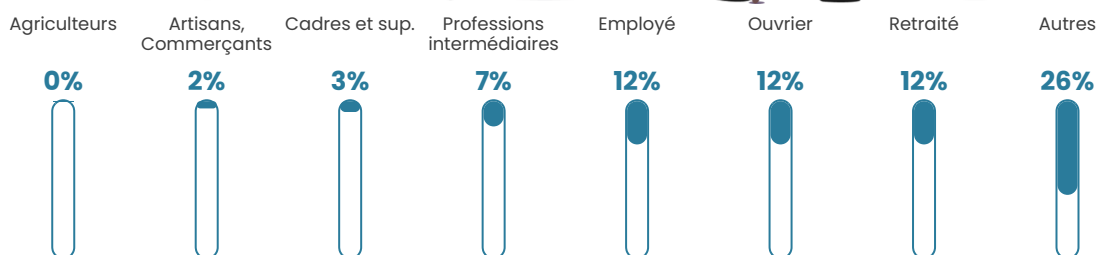

Pop densité

7 560 h/km²

Revenu moyen

14 580 €/an

Evolution du nombre d'habitants

Sources : Institut national de la statistique et des études économiques (insee) selon Les dernières parutions officielles de 2024 portant sur les années 2020, 2021 et 2022.

Tranche d'âge

Activité professionnelle

Niveau de diplôme

Composition des ménages

Profils électoraux

Premier tour

	Jean-Luc MÉLENCHON	52.50 %
	Emmanuel MACRON	19.77 %
	Marine LE PEN	14.51 %
	Éric ZEMMOUR	3.24 %
	Yannick JADOT	2.59 %
	Valérie PÉCRESSÉ	1.90 %
	Fabien ROUSSEL	1.36 %
	Nicolas DUPONT- AIGNAN	1.06 %
	Jean LASSALLE	1.04 %
	Anne HIDALGO	0.99 %
	Nathalie ARTHAUD	0.55 %
	Philippe POUTOU	0.51 %