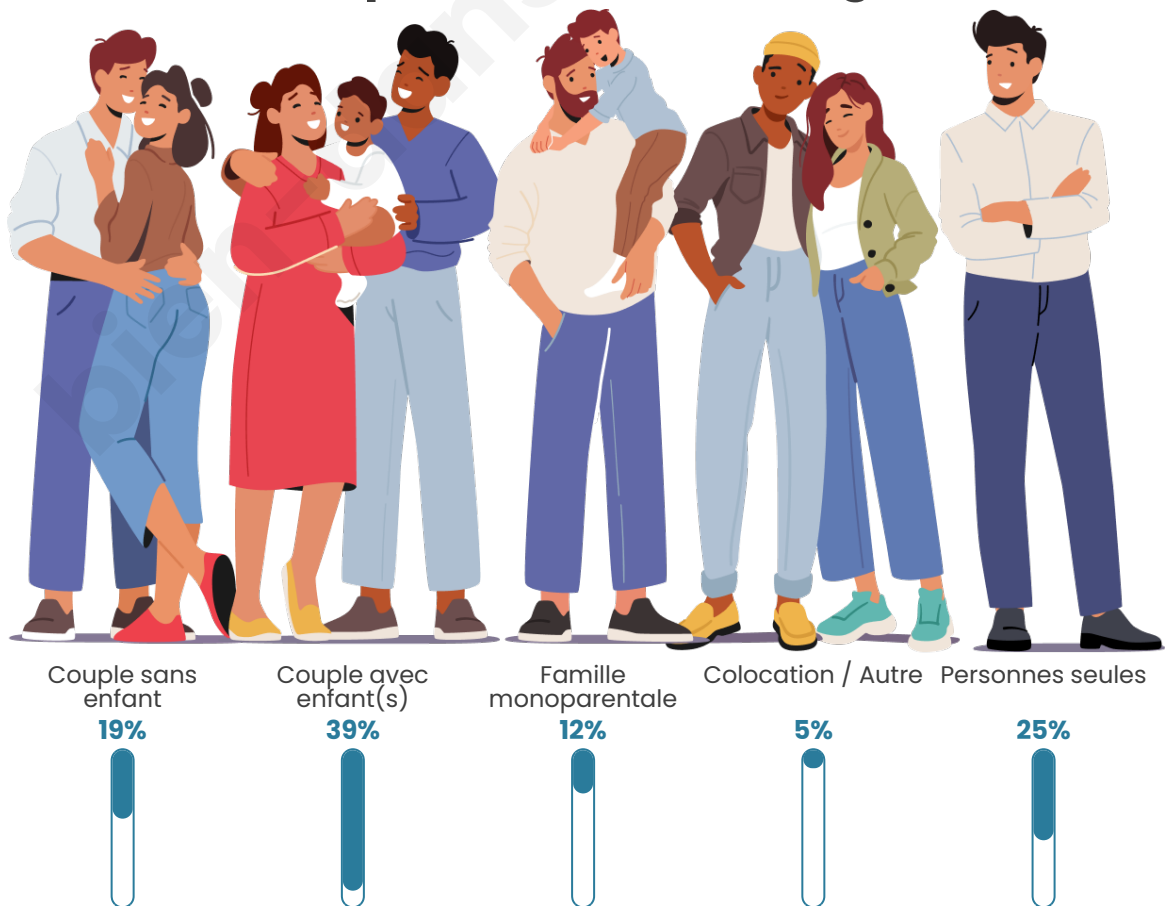

Tranche d'âge

Activité professionnelle

Niveau de diplôme

Composition des ménages

Profils électoraux

Premier tour

	Jean-Luc MÉLENCHON	52.50 %
	Emmanuel MACRON	19.77 %
	Marine LE PEN	14.51 %
	Éric ZEMMOUR	3.24 %
	Yannick JADOT	2.59 %
	Valérie PÉCRESSÉ	1.90 %
	Fabien ROUSSEL	1.36 %
	Nicolas DUPONT- AIGNAN	1.06 %
	Jean LASSALLE	1.04 %
	Anne HIDALGO	0.99 %
	Nathalie ARTHAUD	0.55 %
	Philippe POUTOU	0.51 %