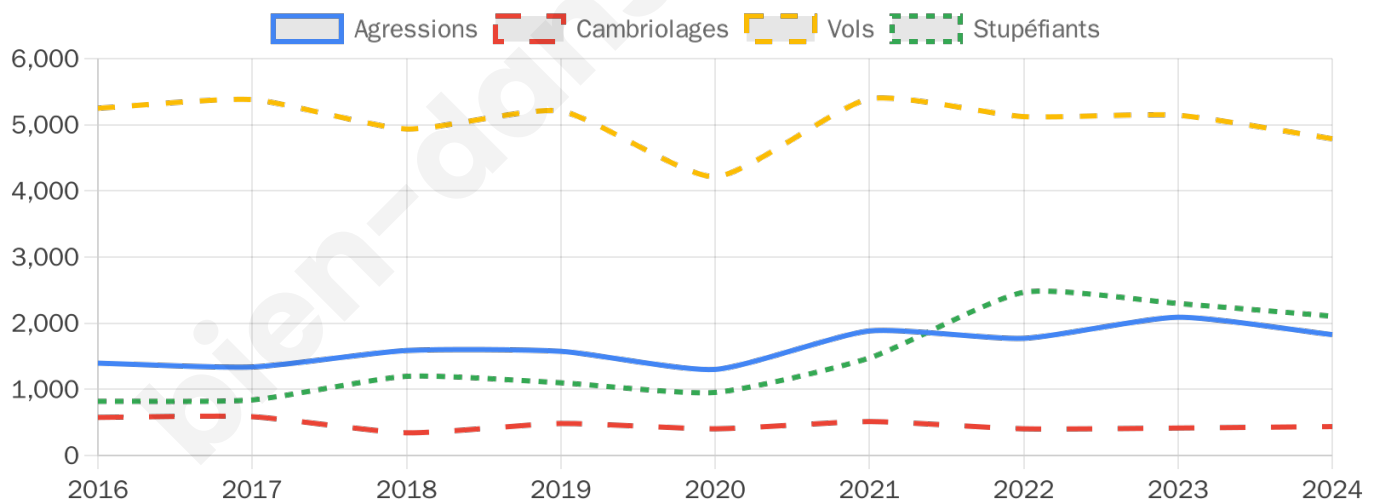

47 641 inscrits

Participation : 59.01%

Votes blancs : 1.19%

Votes nuls : 0.65%

Second tour

	Emmanuel MACRON	70,35 %
	Marine LE PEN	29,65 %

47 696 inscrits

Participation : 51.79%

Votes blancs : 5.43%

Votes nuls : 2.14%

Sécurité

Agressions physiques / sexuelles

1 827

Cambriolages

437

Vols / dégradations

4 788

Stupéfiants

2 106

Evolution du nombre d'infractions

Pour comparer

(en proportion du nombre d'habitants)

Sources : Bases statistiques communale, départementale et régionale de la délinquance enregistrée par la police et la gendarmerie nationales selon les dernières parutions officielles de 2025 portant sur l'année 2024 ([data.gouv](https://data.gouv.fr)).