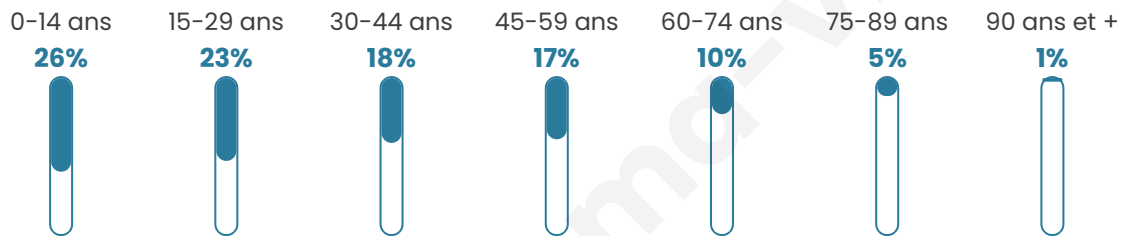

Nombre d'habitants

98 286

Age moyen

34 ans

Pop active

38%

Taux chômage

16.9%

Pop densité

7 560 h/km²

Revenu moyen

14 580 €/an

Evolution du nombre d'habitants

Sources : Institut national de la statistique et des études économiques (insee) selon Les dernières parutions officielles de 2024 portant sur les années 2020, 2021 et 2022.

Tranche d'âge

Activité professionnelle

Niveau de diplôme

Composition des ménages

Profils électoraux

Premier tour

	Jean-Luc MÉLENCHON	52.50 %
	Emmanuel MACRON	19.77 %
	Marine LE PEN	14.51 %
	Éric ZEMMOUR	3.24 %
	Yannick JADOT	2.59 %
	Valérie PÉCRESSÉ	1.90 %
	Fabien ROUSSEL	1.36 %
	Nicolas DUPONT- AIGNAN	1.06 %
	Jean LASSALLE	1.04 %
	Anne HIDALGO	0.99 %
	Nathalie ARTHAUD	0.55 %
	Philippe POUTOU	0.51 %