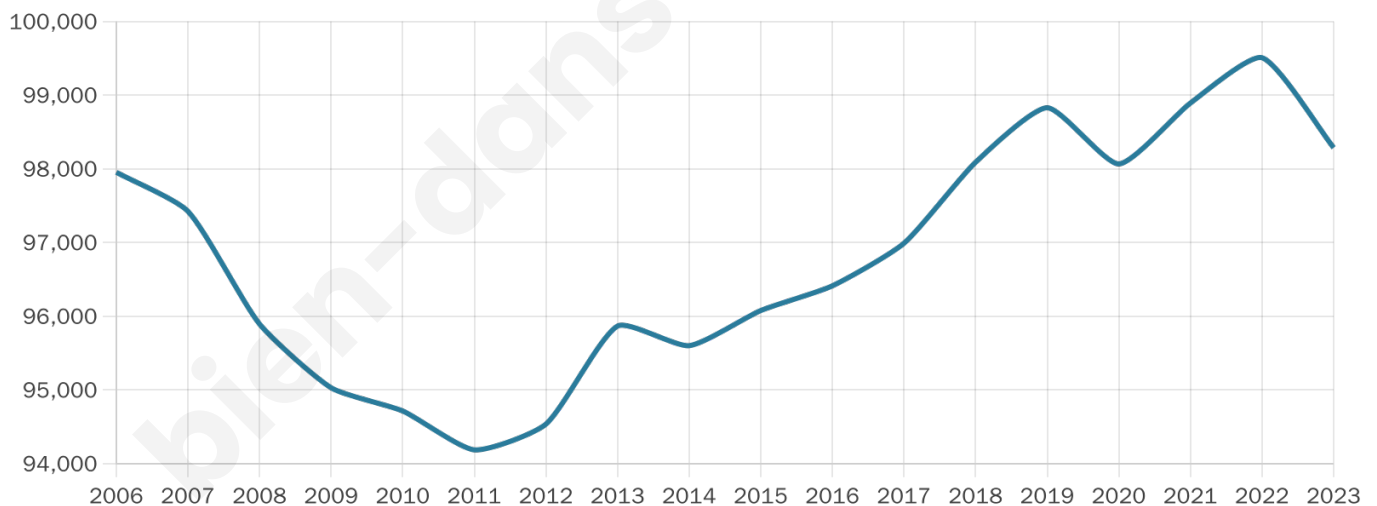

Nombre d'habitants

98 286

Age moyen

34 ans

Pop active

38%

Taux chômage

16.9%

Pop densité

7 560 h/km²

Revenu moyen

14 580 €/an

Evolution du nombre d'habitants

Sources : Institut national de la statistique et des études économiques (insee) selon Les dernières parutions officielles de 2024 portant sur les années 2020, 2021 et 2022.

Tranche d'âge

Activité professionnelle

Niveau de diplôme

Composition des ménages

Profils électoraux

Premier tour

	Jean-Luc MÉLENCHON	52.50 %
	Emmanuel MACRON	19.77 %
	Marine LE PEN	14.51 %
	Éric ZEMMOUR	3.24 %
	Yannick JADOT	2.59 %
	Valérie PÉCRESSÉ	1.90 %
	Fabien ROUSSEL	1.36 %
	Nicolas DUPONT- AIGNAN	1.06 %
	Jean LASSALLE	1.04 %
	Anne HIDALGO	0.99 %
	Nathalie ARTHAUD	0.55 %
	Philippe POUTOU	0.51 %