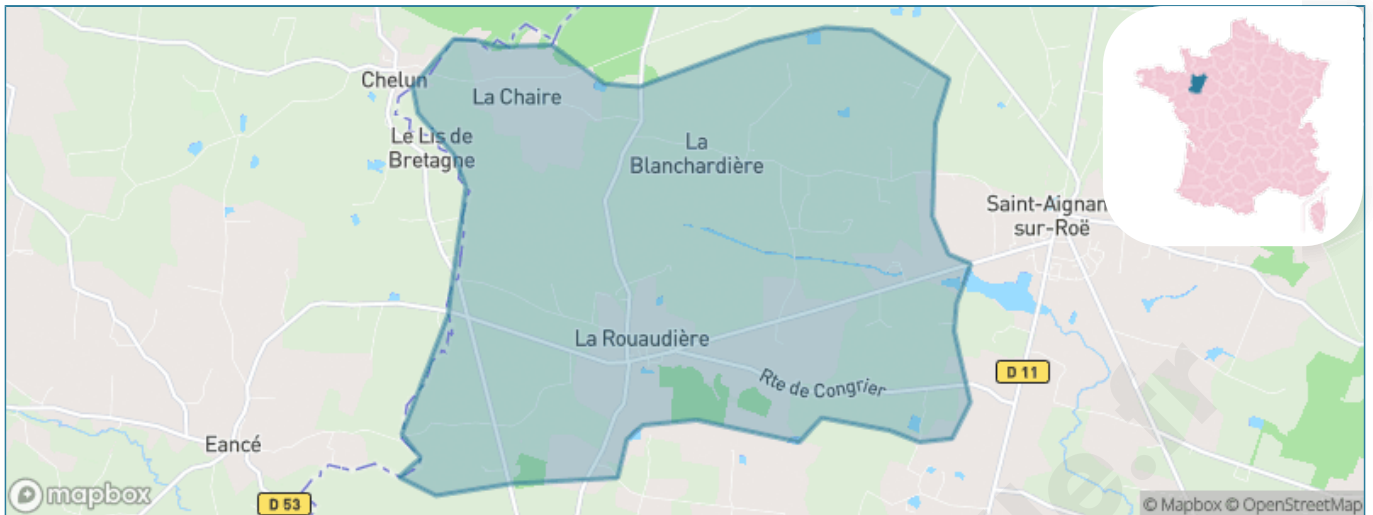

Version web

Ville de La Rouaudière

Présenté par

BIEN dans
ma **VILLE** 

Sommaire

Situation géographique	3
Statistiques sur la population	4
Evolution du nombre d'habitants	4
Tranche d'âge	5
0-14 ans	5
15-29 ans	5
30-44 ans	5
45-59 ans	5
60-74 ans	5
75-89 ans	5
90 ans et +	5
Activité professionnelle	5
Agriculteurs	5
Artisans, Commerçants	5
Cadres et sup.	5
Professions intermédiaires	5
Employé	5
Ouvrier	5
Retraité	5
Autres	5
Niveau de diplôme	6
Sans diplôme ou CEP	6
Brevet, BEPC, DNB	6
CAP-BEP ou équivalent	6
BAC ou équivalent	6
BAC+2	6
BAC+3 ou +4	6
BAC+5 ou plus	6
Composition des ménages	6
Couple sans enfant	6
Couple avec enfant(s)	6
Famille monoparentale	6
Colocation / Autre	6
Personnes seules	6
Profils électoraux	7
Premier tour	7
Sécurité	8
Evolution du nombre d'infractions	8
Pour comparer	9
Services à la population	10
Commerce	10
Éducation	10
Villes autour de La Rouaudière	12

Situation géographique

i Informations clés

- **Région** : Pays de la Loire
- **Département** : Mayenne
- **Code postal** : 53390
- **Superficie** : 19 km²

Statistiques sur la population

Nombre d'habitants