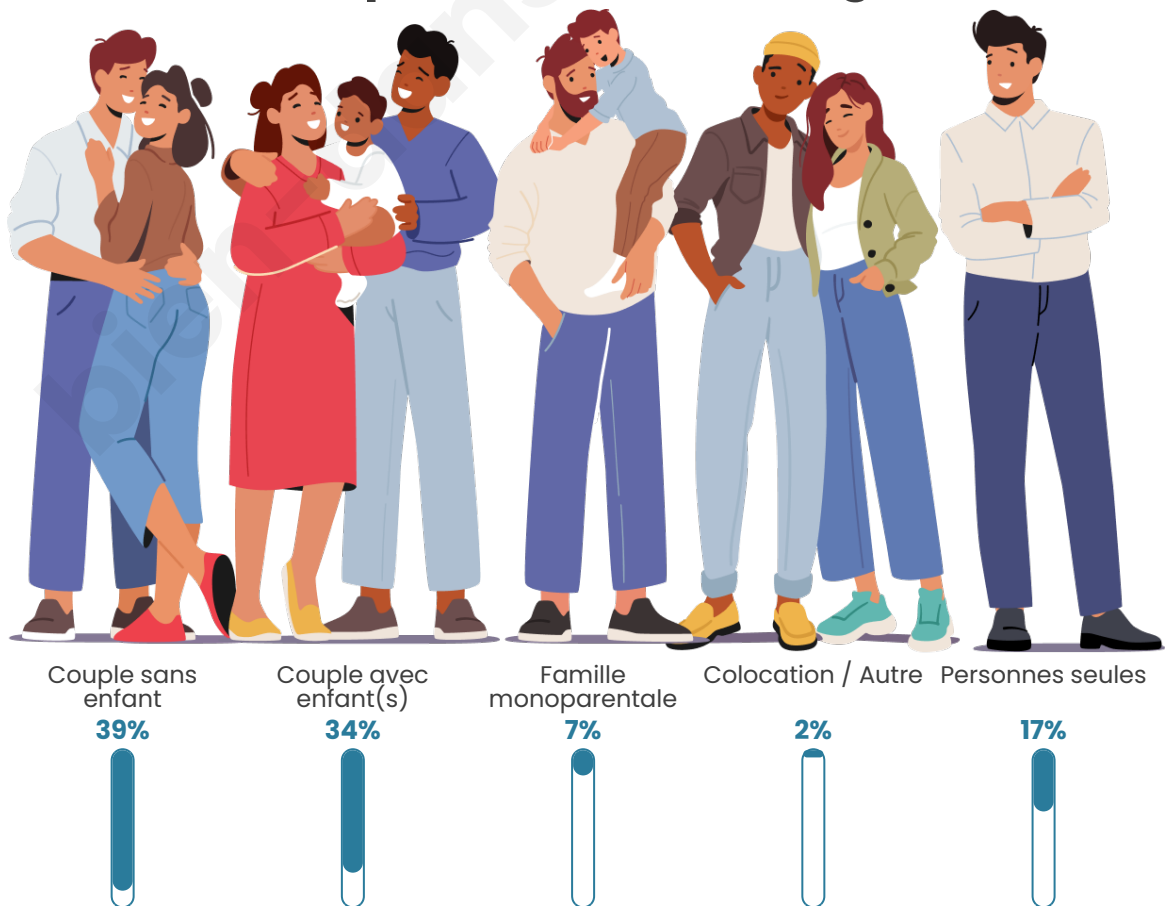

Tranche d'âge

Activité professionnelle

Niveau de diplôme

Composition des ménages

Profils électoraux

Premier tour

	Marine LE PEN	31.95 %
	Emmanuel MACRON	24.85 %
	Jean-Luc MÉLENCHON	16.57 %
	Yannick JADOT	8.28 %
	Valérie PÉCRESE	4.14 %
	Nicolas DUPONT-AIGNAN	2.96 %
	Éric ZEMMOUR	2.37 %
	Nathalie ARTHAUD	1.78 %
	Fabien ROUSSEL	1.78 %
	Jean LASSALLE	1.78 %
	Anne HIDALGO	1.78 %
	Philippe POUTOU	1.78 %