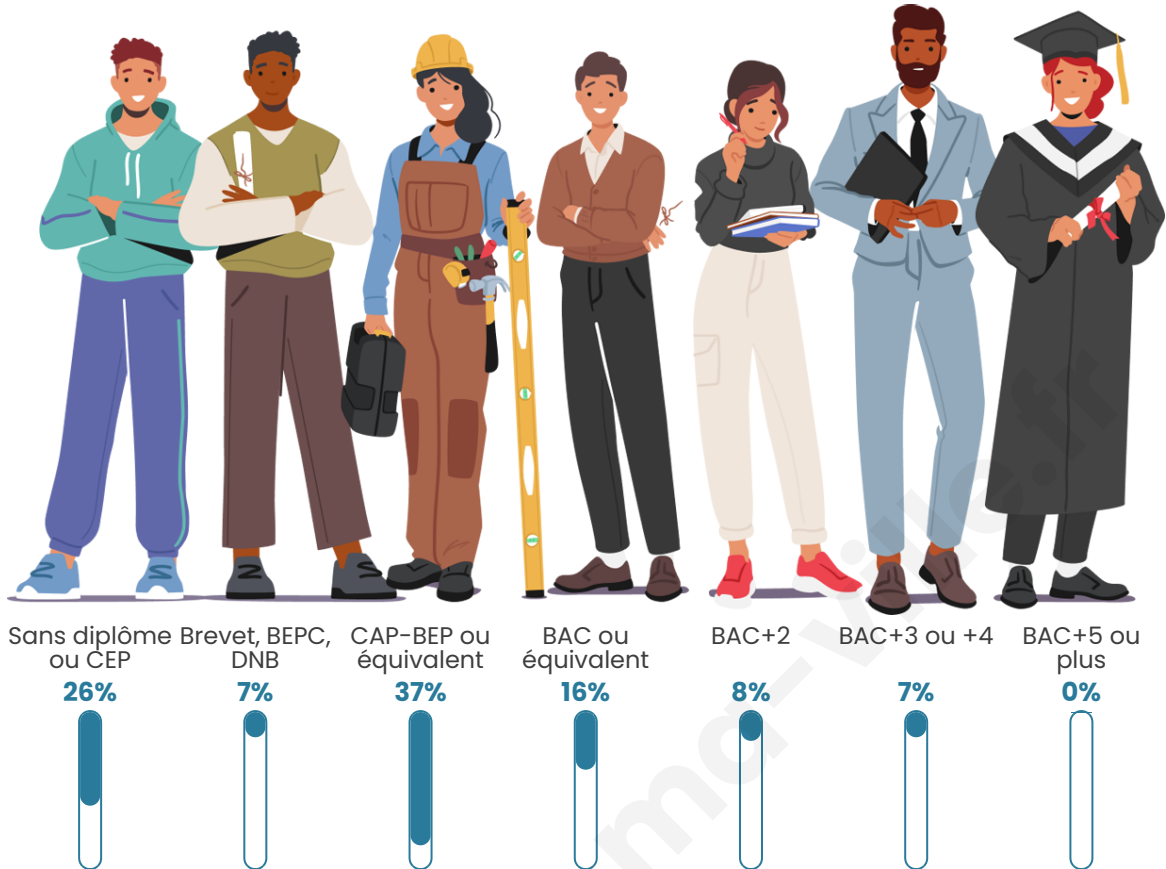

Tranche d'âge

Activité professionnelle

Niveau de diplôme

Composition des ménages

Profils électoraux

Premier tour

	Marine LE PEN	31.95 %
	Emmanuel MACRON	24.85 %
	Jean-Luc MÉLENCHON	16.57 %
	Yannick JADOT	8.28 %
	Valérie PÉCRESE	4.14 %
	Nicolas DUPONT-AIGNAN	2.96 %
	Éric ZEMMOUR	2.37 %
	Nathalie ARTHAUD	1.78 %
	Fabien ROUSSEL	1.78 %
	Jean LASSALLE	1.78 %
	Anne HIDALGO	1.78 %
	Philippe POUTOU	1.78 %