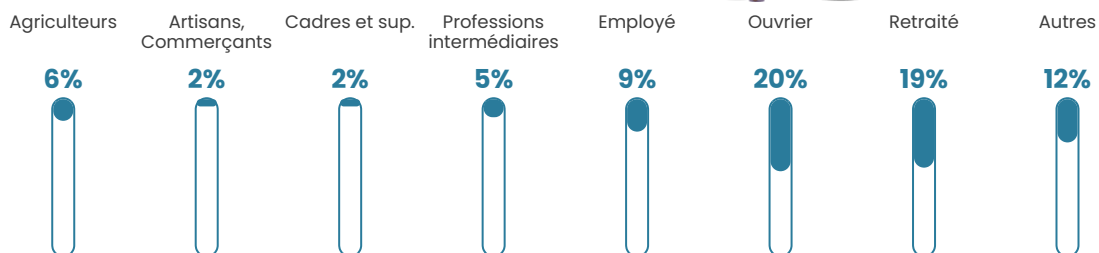

17 h/km²

Revenu moyen

20 430 €/an

Evolution du nombre d'habitants

Sources : Institut national de la statistique et des études économiques (insee) selon Les dernières parutions officielles de 2024 portant sur les années 2020, 2021 et 2022.

Tranche d'âge

Activité professionnelle

Niveau de diplôme

Composition des ménages

Profils électoraux

Premier tour

	Marine LE PEN	31.95 %
	Emmanuel MACRON	24.85 %
	Jean-Luc MÉLENCHON	16.57 %
	Yannick JADOT	8.28 %
	Valérie PÉCRESE	4.14 %
	Nicolas DUPONT-AIGNAN	2.96 %
	Éric ZEMMOUR	2.37 %
	Nathalie ARTHAUD	1.78 %
	Fabien ROUSSEL	1.78 %
	Jean LASSALLE	1.78 %
	Anne HIDALGO	1.78 %
	Philippe POUTOU	1.78 %