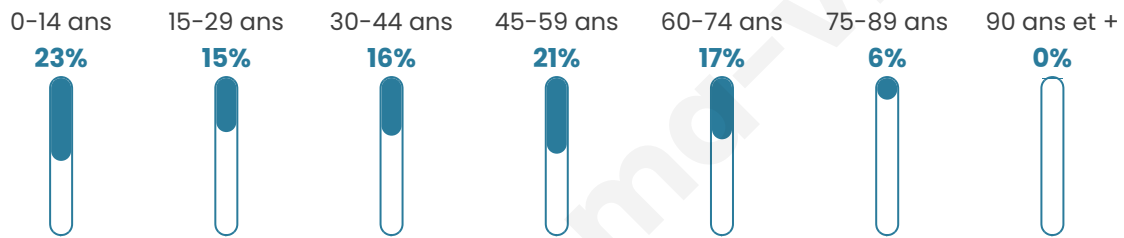

320

Age moyen

39 ans

Pop active

43.4%

Taux chômage

3.6%

Pop densité

17 h/km²

Revenu moyen

20 430 €/an

Evolution du nombre d'habitants

Sources : Institut national de la statistique et des études économiques (insee) selon Les dernières parutions officielles de 2024 portant sur les années 2020, 2021 et 2022.

Tranche d'âge

Activité professionnelle

Niveau de diplôme

Composition des ménages

Profils électoraux

Premier tour

	Marine LE PEN	31.95 %
	Emmanuel MACRON	24.85 %
	Jean-Luc MÉLENCHON	16.57 %
	Yannick JADOT	8.28 %
	Valérie PÉCRESE	4.14 %
	Nicolas DUPONT-AIGNAN	2.96 %
	Éric ZEMMOUR	2.37 %
	Nathalie ARTHAUD	1.78 %
	Fabien ROUSSEL	1.78 %
	Jean LASSALLE	1.78 %
	Anne HIDALGO	1.78 %
	Philippe POUTOU	1.78 %

253 inscrits

Participation : 67.19%

Votes blancs : 0.59%

Votes nuls : 0.00%

Second tour

	Emmanuel MACRON	47,5 %
	Marine LE PEN	52,5 %

253 inscrits

Participation : 68.77%