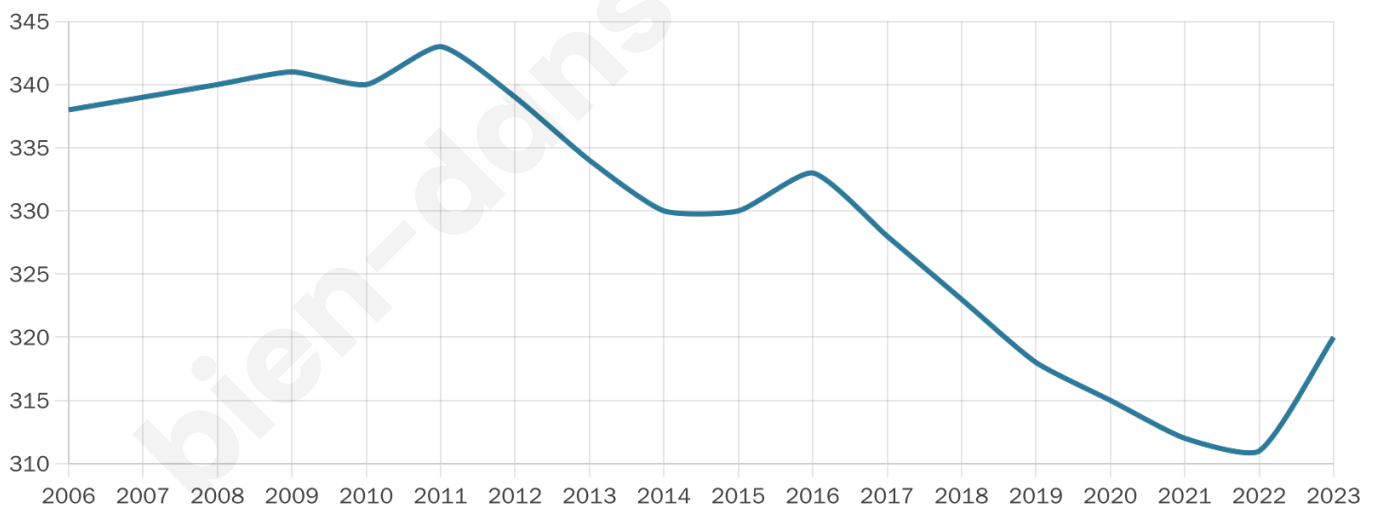

Version web

Ville de La Rouaudière

Présenté par

BIEN dans
ma **VILLE** 

Sommaire

Situation géographique	3
Statistiques sur la population	4
Evolution du nombre d'habitants	4
Tranche d'âge	5
0-14 ans	5
15-29 ans	5
30-44 ans	5
45-59 ans	5
60-74 ans	5
75-89 ans	5
90 ans et +	5
Activité professionnelle	5
Agriculteurs	5
Artisans, Commerçants	5
Cadres et sup.	5
Professions intermédiaires	5
Employé	5
Ouvrier	5
Retraité	5
Autres	5
Niveau de diplôme	6
Sans diplôme ou CEP	6
Brevet, BEPC, DNB	6
CAP-BEP ou équivalent	6
BAC ou équivalent	6
BAC+2	6
BAC+3 ou +4	6
BAC+5 ou plus	6
Composition des ménages	6
Couple sans enfant	6
Couple avec enfant(s)	6
Famille monoparentale	6
Colocation / Autre	6
Personnes seules	6
Profils électoraux	7
Premier tour	7
Sécurité	8
Evolution du nombre d'infractions	8
Pour comparer	9
Services à la population	10
Commerce	10
Éducation	10
Villes autour de La Rouaudière	12

320

Age moyen

39 ans

Pop active

43.4%

Taux chômage

3.6%

Pop densité

17 h/km²

Revenu moyen

20 430 €/an

Evolution du nombre d'habitants

Sources : Institut national de la statistique et des études économiques (insee) selon Les dernières parutions officielles de 2024 portant sur les années 2020, 2021 et 2022.