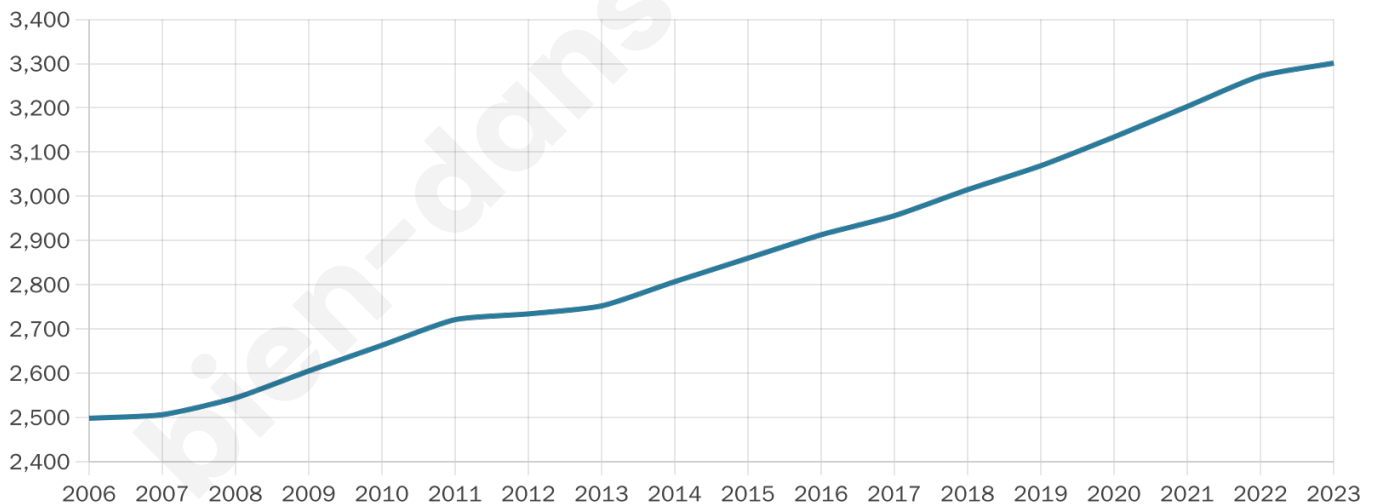

3 301

Age moyen

38 ans

Pop active

49.6%

Taux chômage

3.8%

Pop densité

89 h/km²

Revenu moyen

23 910 €/an

Evolution du nombre d'habitants

Sources : Institut national de la statistique et des études économiques (insee) selon Les dernières parutions officielles de 2024 portant sur les années 2020, 2021 et 2022.