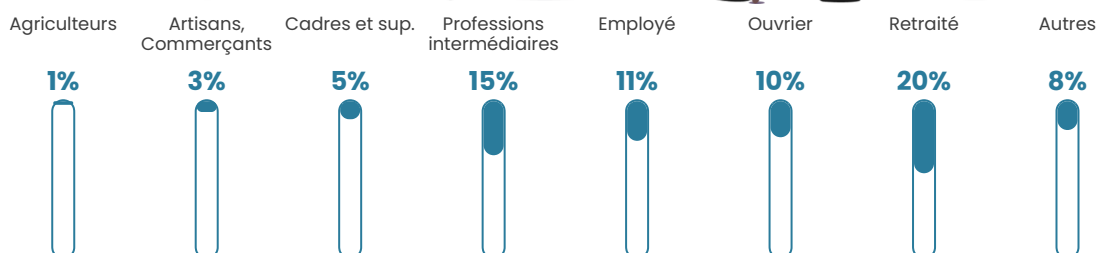

89 h/km²

Revenu moyen

23 910 €/an

Evolution du nombre d'habitants

Sources : Institut national de la statistique et des études économiques (insee) selon Les dernières parutions officielles de 2024 portant sur les années 2020, 2021 et 2022.

Tranche d'âge

Activité professionnelle

Niveau de diplôme

Composition des ménages

Profils électoraux

Premier tour

	Emmanuel MACRON	27.71 %
	Marine LE PEN	24.92 %
	Jean-Luc MÉLENCHON	20.89 %
	Yannick JADOT	7.41 %
	Valérie PÉCRESE	3.97 %
	Éric ZEMMOUR	3.87 %
	Jean LASSALLE	3.11 %
	Nicolas DUPONT- AIGNAN	2.42 %
	Fabien ROUSSEL	1.93 %
	Anne HIDALGO	1.88 %
	Philippe POUTOU	1.02 %
	Nathalie ARTHAUD	0.86 %