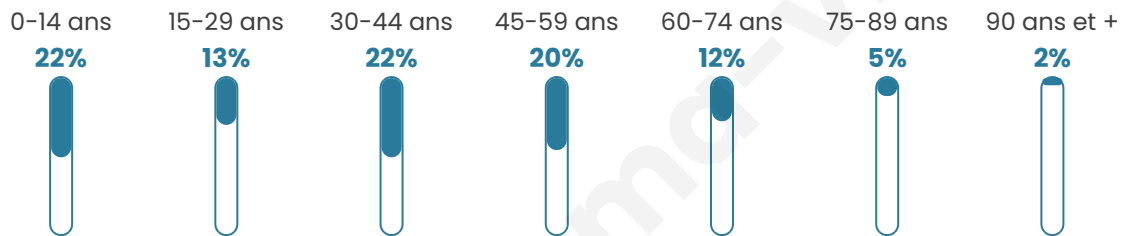

3 301

Age moyen

38 ans

Pop active

49.6%

Taux chômage

3.8%

Pop densité

89 h/km²

Revenu moyen

23 910 €/an

Evolution du nombre d'habitants

Sources : Institut national de la statistique et des études économiques (insee) selon Les dernières parutions officielles de 2024 portant sur les années 2020, 2021 et 2022.

Tranche d'âge

Activité professionnelle

Niveau de diplôme

Composition des ménages

Profils électoraux

Premier tour

	Emmanuel MACRON	27.71 %
	Marine LE PEN	24.92 %
	Jean-Luc MÉLENCHON	20.89 %
	Yannick JADOT	7.41 %
	Valérie PÉCRESE	3.97 %
	Éric ZEMMOUR	3.87 %
	Jean LASSALLE	3.11 %
	Nicolas DUPONT- AIGNAN	2.42 %
	Fabien ROUSSEL	1.93 %
	Anne HIDALGO	1.88 %
	Philippe POUTOU	1.02 %
	Nathalie ARTHAUD	0.86 %