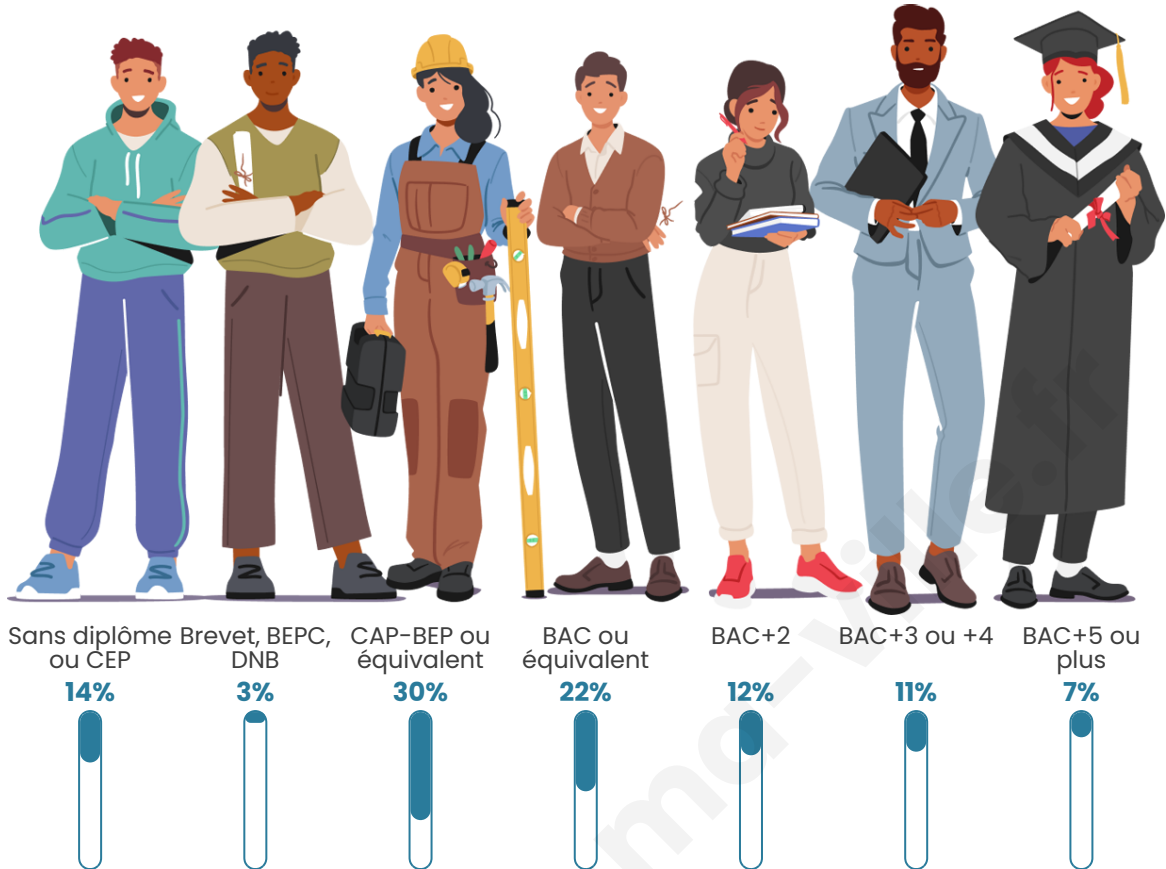

Tranche d'âge

Activité professionnelle

Niveau de diplôme

Composition des ménages

Profils électoraux

Premier tour

	Emmanuel MACRON	27.71 %
	Marine LE PEN	24.92 %
	Jean-Luc MÉLENCHON	20.89 %
	Yannick JADOT	7.41 %
	Valérie PÉCRESE	3.97 %
	Éric ZEMMOUR	3.87 %
	Jean LASSALLE	3.11 %
	Nicolas DUPONT- AIGNAN	2.42 %
	Fabien ROUSSEL	1.93 %
	Anne HIDALGO	1.88 %
	Philippe POUTOU	1.02 %
	Nathalie ARTHAUD	0.86 %