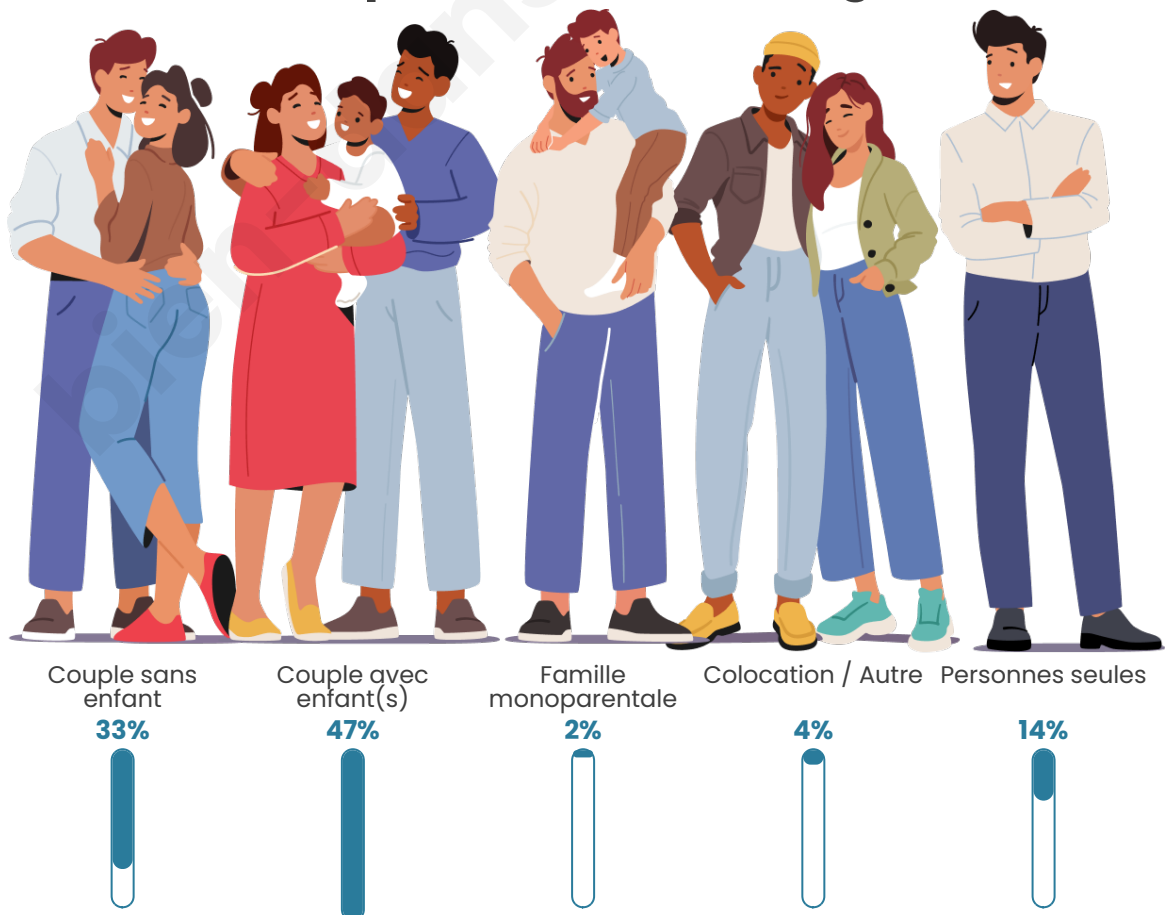

Tranche d'âge

Activité professionnelle

Niveau de diplôme

Composition des ménages

Profils électoraux

Premier tour

	Emmanuel MACRON	27.71 %
	Marine LE PEN	24.92 %
	Jean-Luc MÉLENCHON	20.89 %
	Yannick JADOT	7.41 %
	Valérie PÉCRESE	3.97 %
	Éric ZEMMOUR	3.87 %
	Jean LASSALLE	3.11 %
	Nicolas DUPONT- AIGNAN	2.42 %
	Fabien ROUSSEL	1.93 %
	Anne HIDALGO	1.88 %
	Philippe POUTOU	1.02 %
	Nathalie ARTHAUD	0.86 %