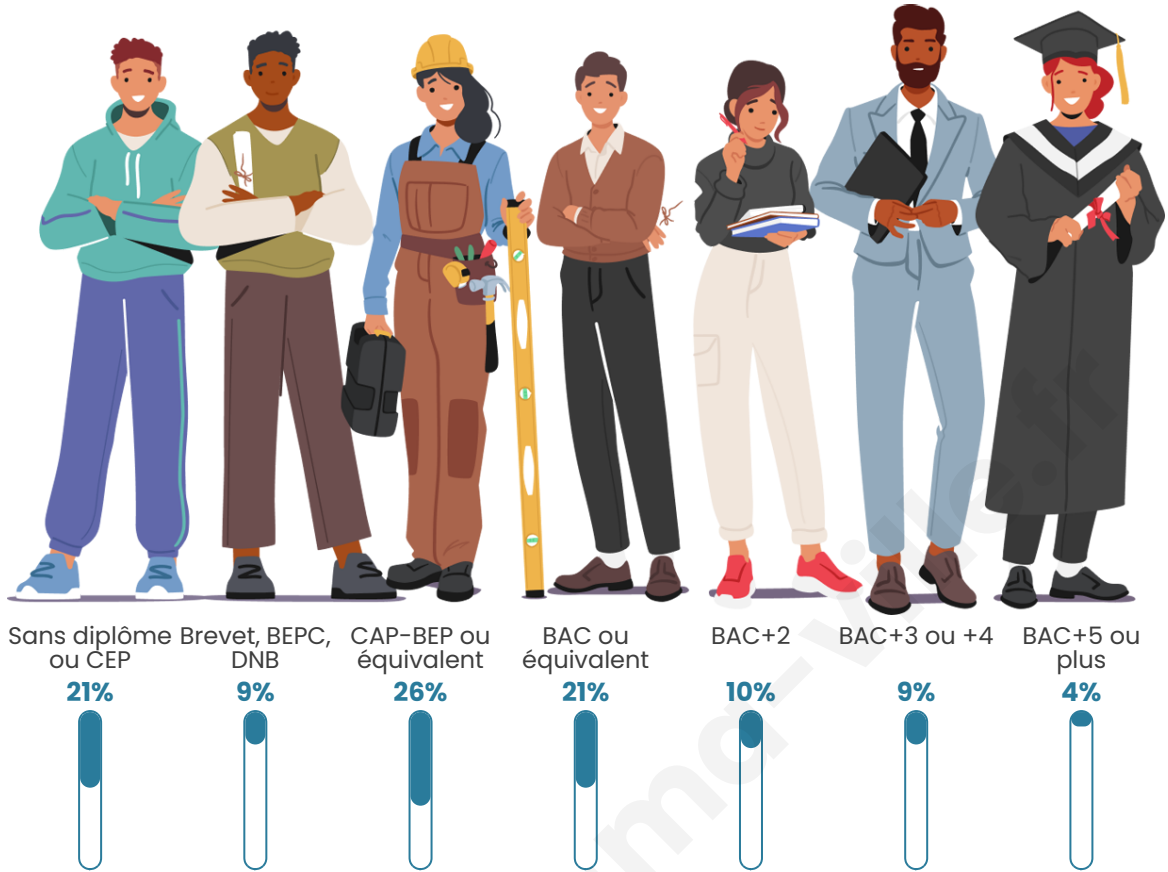

Tranche d'âge

Activité professionnelle

Niveau de diplôme

Composition des ménages

Profils électoraux

Premier tour

	Marine LE PEN	30.95 %
	Jean-Luc MÉLENCHON	22.22 %
	Emmanuel MACRON	14.29 %
	Jean LASSALLE	11.51 %
	Valérie PÉCRESSE	6.35 %
	Éric ZEMMOUR	5.56 %
	Nicolas DUPONT-AIGNAN	4.76 %
	Fabien ROUSSEL	1.19 %
	Anne HIDALGO	1.19 %
	Yannick JADOT	1.19 %
	Nathalie ARTHAUD	0.40 %
	Philippe POUTOU	0.40 %