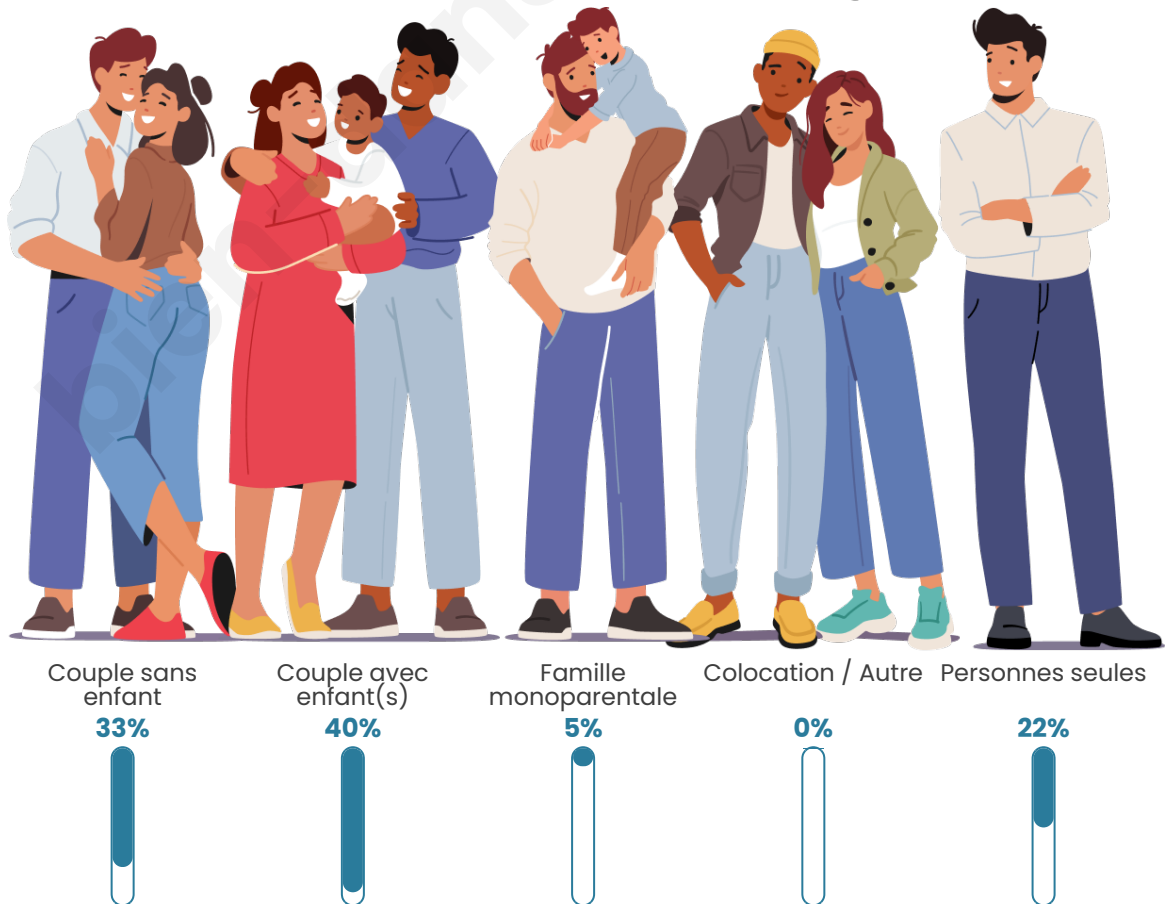

Tranche d'âge

Activité professionnelle

Niveau de diplôme

Composition des ménages

Profils électoraux

Premier tour

	Marine LE PEN	30.95 %
	Jean-Luc MÉLENCHON	22.22 %
	Emmanuel MACRON	14.29 %
	Jean LASSALLE	11.51 %
	Valérie PÉCRESSE	6.35 %
	Éric ZEMMOUR	5.56 %
	Nicolas DUPONT-AIGNAN	4.76 %
	Fabien ROUSSEL	1.19 %
	Anne HIDALGO	1.19 %
	Yannick JADOT	1.19 %
	Nathalie ARTHAUD	0.40 %
	Philippe POUTOU	0.40 %