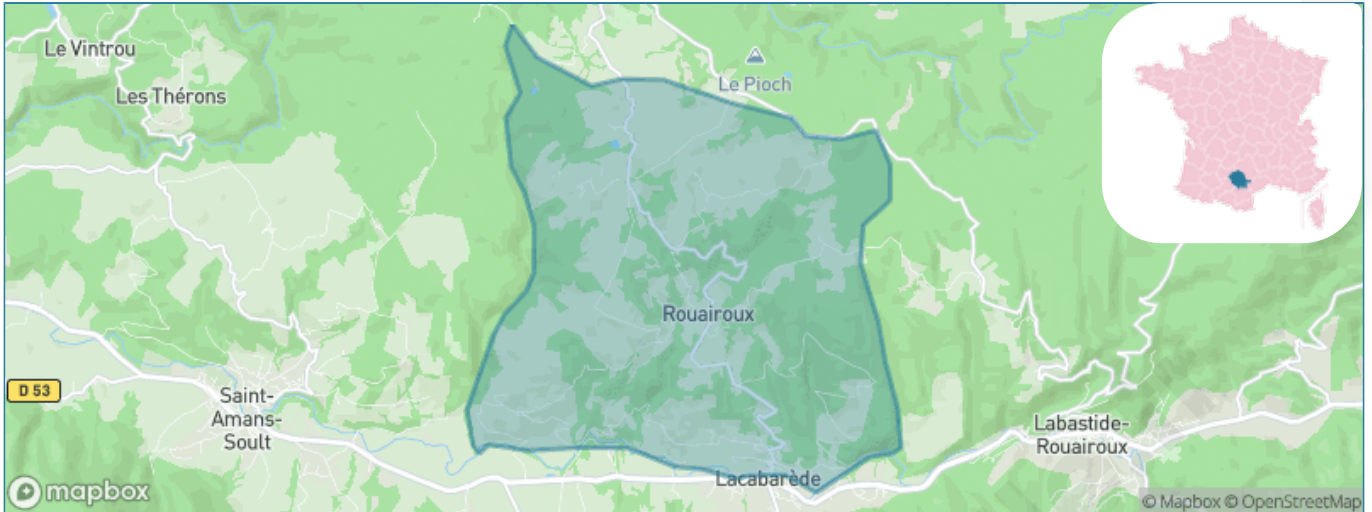

Version web

Ville de Rouairoux

Présenté par

Sommaire

Situation géographique	3
Statistiques sur la population	4
Evolution du nombre d'habitants	4
Tranche d'âge	5
0-14 ans	5
15-29 ans	5
30-44 ans	5
45-59 ans	5
60-74 ans	5
75-89 ans	5
90 ans et +	5
Activité professionnelle	5
Agriculteurs	5
Artisans, Commerçants	5
Cadres et sup.	5
Professions intermédiaires	5
Employé	5
Ouvrier	5
Retraité	5
Autres	5
Niveau de diplôme	6
Sans diplôme ou CEP	6
Brevet, BEPC, DNB	6
CAP-BEP ou équivalent	6
BAC ou équivalent	6
BAC+2	6
BAC+3 ou +4	6
BAC+5 ou plus	6
Composition des ménages	6
Couple sans enfant	6
Couple avec enfant(s)	6
Famille monoparentale	6
Colocation / Autre	6
Personnes seules	6
Profil électoraux	7
Premier tour	7
Sécurité	8
Evolution du nombre d'infractions	8
Pour comparer	9
Services à la population	10
Commerce	10
Éducation	10
Villes autour de Rouairoux	12
Avis sur la ville de Rouairoux	13
Moyenne par critère	13
Villes autour de Rouairoux	13
Répartition des avis par note	13
Répartition des avis par note	13

Situation géographique

i Informations clés

- **Région** : Occitanie
- **Département** : Tarn
- **Code postal** : 81240
- **Superficie** : 28 km²

Statistiques sur la population

Nombre d'habitants

389

Age moyen