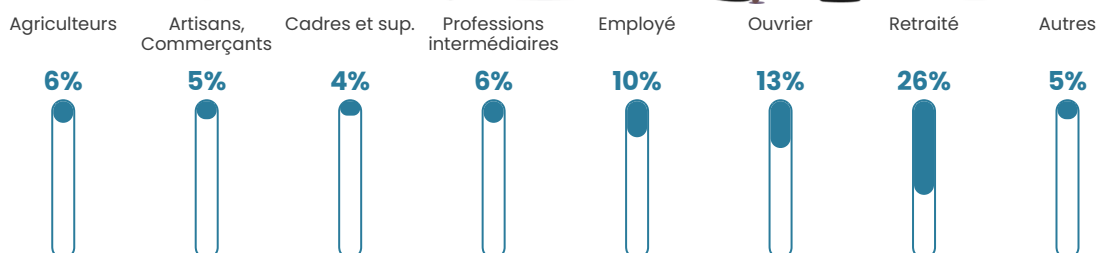

21 350 €/an

Evolution du nombre d'habitants

Sources : Institut national de la statistique et des études économiques (insee) selon Les dernières parutions officielles de 2024 portant sur les années 2020, 2021 et 2022.

Tranche d'âge

Activité professionnelle

Niveau de diplôme

Composition des ménages

Profils électoraux

Premier tour

	Marine LE PEN	30.95 %
	Jean-Luc MÉLENCHON	22.22 %
	Emmanuel MACRON	14.29 %
	Jean LASSALLE	11.51 %
	Valérie PÉCRESSE	6.35 %
	Éric ZEMMOUR	5.56 %
	Nicolas DUPONT-AIGNAN	4.76 %
	Fabien ROUSSEL	1.19 %
	Anne HIDALGO	1.19 %
	Yannick JADOT	1.19 %
	Nathalie ARTHAUD	0.40 %
	Philippe POUTOU	0.40 %