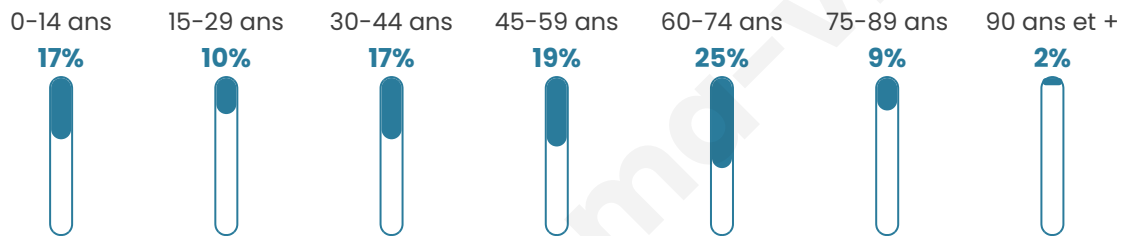

Version web

Ville de Rouairoux

Présenté par

Sommaire

Situation géographique	3
Statistiques sur la population	4
Evolution du nombre d'habitants	4
Tranche d'âge	5
0-14 ans	5
15-29 ans	5
30-44 ans	5
45-59 ans	5
60-74 ans	5
75-89 ans	5
90 ans et +	5
Activité professionnelle	5
Agriculteurs	5
Artisans, Commerçants	5
Cadres et sup.	5
Professions intermédiaires	5
Employé	5
Ouvrier	5
Retraité	5
Autres	5
Niveau de diplôme	6
Sans diplôme ou CEP	6
Brevet, BEPC, DNB	6
CAP-BEP ou équivalent	6
BAC ou équivalent	6
BAC+2	6
BAC+3 ou +4	6
BAC+5 ou plus	6
Composition des ménages	6
Couple sans enfant	6
Couple avec enfant(s)	6
Famille monoparentale	6
Colocation / Autre	6
Personnes seules	6
Profil électoraux	7
Premier tour	7
Sécurité	8
Evolution du nombre d'infractions	8
Pour comparer	9
Services à la population	10
Commerce	10
Éducation	10
Villes autour de Rouairoux	12
Avis sur la ville de Rouairoux	13
Moyenne par critère	13
Villes autour de Rouairoux	13
Répartition des avis par note	13
Répartition des avis par note	13

46 ans

Pop active

42.4%

Taux chômage

7%

Pop densité

14 h/km²

Revenu moyen

21 350 €/an

Evolution du nombre d'habitants

Sources : Institut national de la statistique et des études économiques (insee) selon Les dernières parutions officielles de 2024 portant sur les années 2020, 2021 et 2022.

Tranche d'âge

Activité professionnelle

Niveau de diplôme

Composition des ménages

Profils électoraux

Premier tour

	Marine LE PEN	30.95 %
	Jean-Luc MÉLENCHON	22.22 %
	Emmanuel MACRON	14.29 %
	Jean LASSALLE	11.51 %
	Valérie PÉCRESSE	6.35 %
	Éric ZEMMOUR	5.56 %
	Nicolas DUPONT-AIGNAN	4.76 %
	Fabien ROUSSEL	1.19 %
	Anne HIDALGO	1.19 %
	Yannick JADOT	1.19 %
	Nathalie ARTHAUD	0.40 %
	Philippe POUTOU	0.40 %