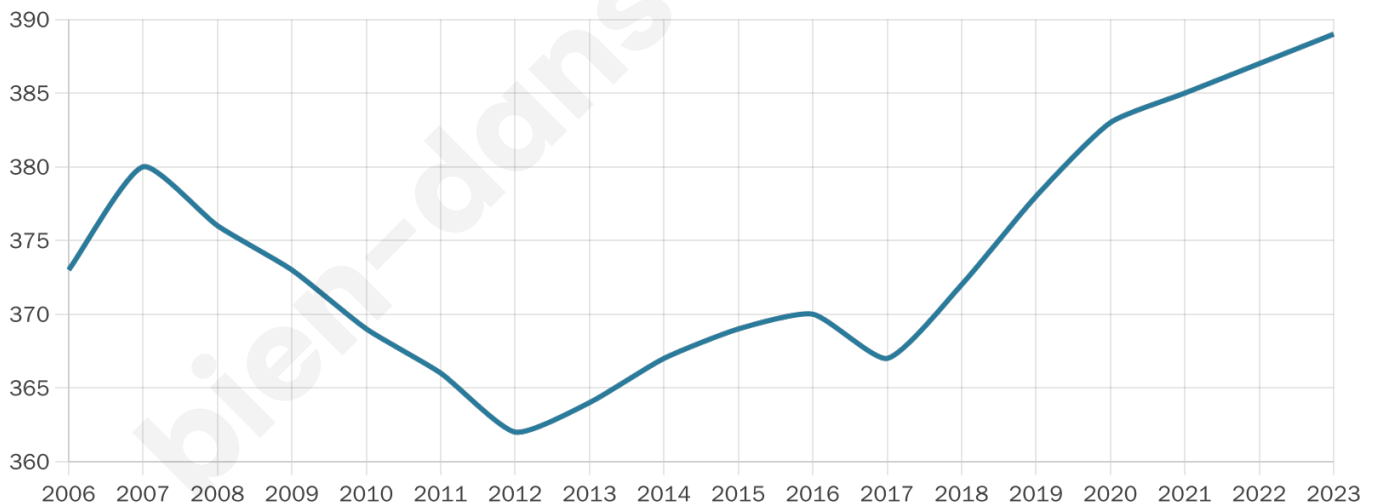

Version web

Ville de Rouairoux

Présenté par

Sommaire

Situation géographique	3
Statistiques sur la population	4
Evolution du nombre d'habitants	4
Tranche d'âge	5
0-14 ans	5
15-29 ans	5
30-44 ans	5
45-59 ans	5
60-74 ans	5
75-89 ans	5
90 ans et +	5
Activité professionnelle	5
Agriculteurs	5
Artisans, Commerçants	5
Cadres et sup.	5
Professions intermédiaires	5
Employé	5
Ouvrier	5
Retraité	5
Autres	5
Niveau de diplôme	6
Sans diplôme ou CEP	6
Brevet, BEPC, DNB	6
CAP-BEP ou équivalent	6
BAC ou équivalent	6
BAC+2	6
BAC+3 ou +4	6
BAC+5 ou plus	6
Composition des ménages	6
Couple sans enfant	6
Couple avec enfant(s)	6
Famille monoparentale	6
Colocation / Autre	6
Personnes seules	6
Profil électoraux	7
Premier tour	7
Sécurité	8
Evolution du nombre d'infractions	8
Pour comparer	9
Services à la population	10
Commerce	10
Éducation	10
Villes autour de Rouairoux	12
Avis sur la ville de Rouairoux	13
Moyenne par critère	13
Villes autour de Rouairoux	13
Répartition des avis par note	13
Répartition des avis par note	13

46 ans

Pop active

42.4%

Taux chômage

7%

Pop densité

14 h/km²

Revenu moyen

21 350 €/an

Evolution du nombre d'habitants

Sources : Institut national de la statistique et des études économiques (insee) selon Les dernières parutions officielles de 2024 portant sur les années 2020, 2021 et 2022.