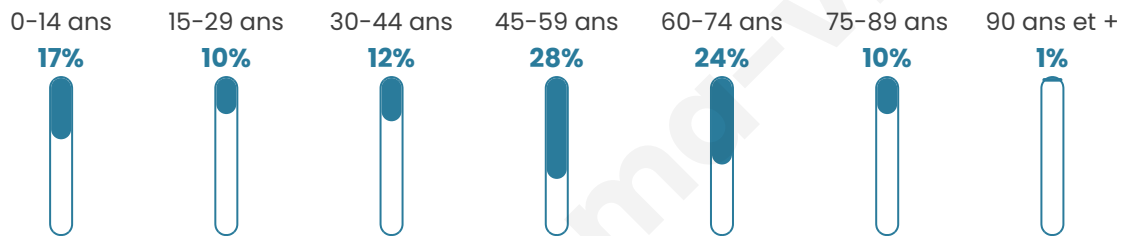

# Statistiques sur la population

Nombre d'habitants

**638**

Age moyen

**46 ans**

Pop active

**44.7%**

Taux chômage

**3.5%**

Pop densité

**53 h/km<sup>2</sup>**

Revenu moyen

**24 410 €/an**

## Evolution du nombre d'habitants

Sources : Institut national de la statistique et des études économiques (insee) selon Les dernières parutions officielles de 2024 portant sur les années 2020, 2021 et 2022.

## Tranche d'âge