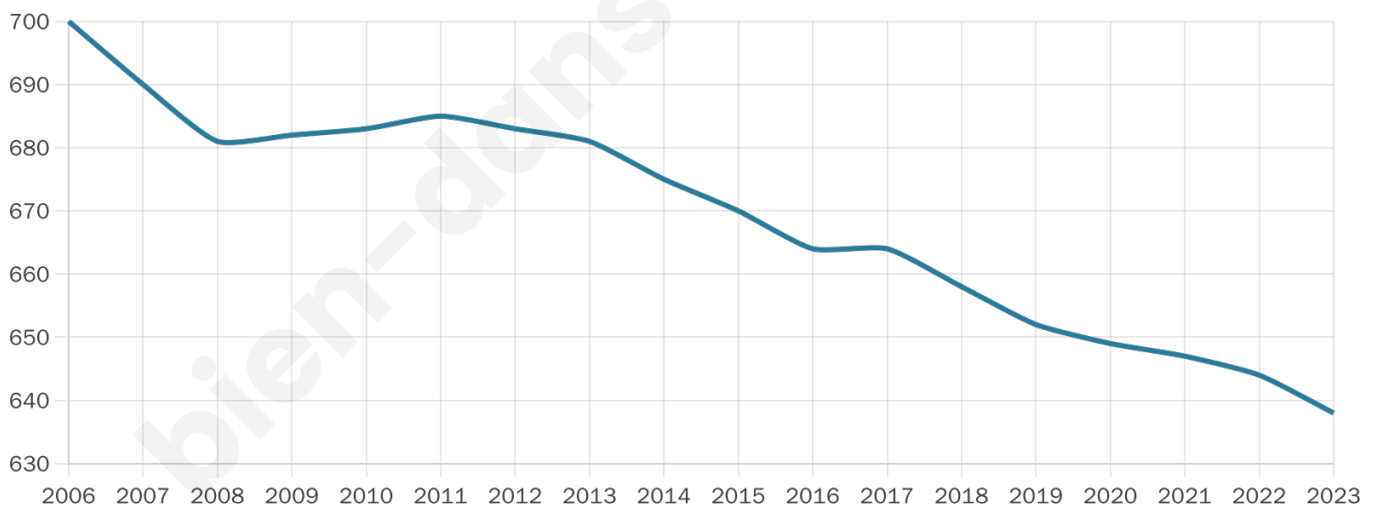

# Statistiques sur la population

Nombre d'habitants

**638**

Age moyen

**46 ans**

Pop active

**44.7%**

Taux chômage

**3.5%**

Pop densité

**53 h/km<sup>2</sup>**

Revenu moyen

**24 410 €/an**

## Evolution du nombre d'habitants

Sources : Institut national de la statistique et des études économiques (insee) selon Les dernières parutions officielles de 2024 portant sur les années 2020, 2021 et 2022.