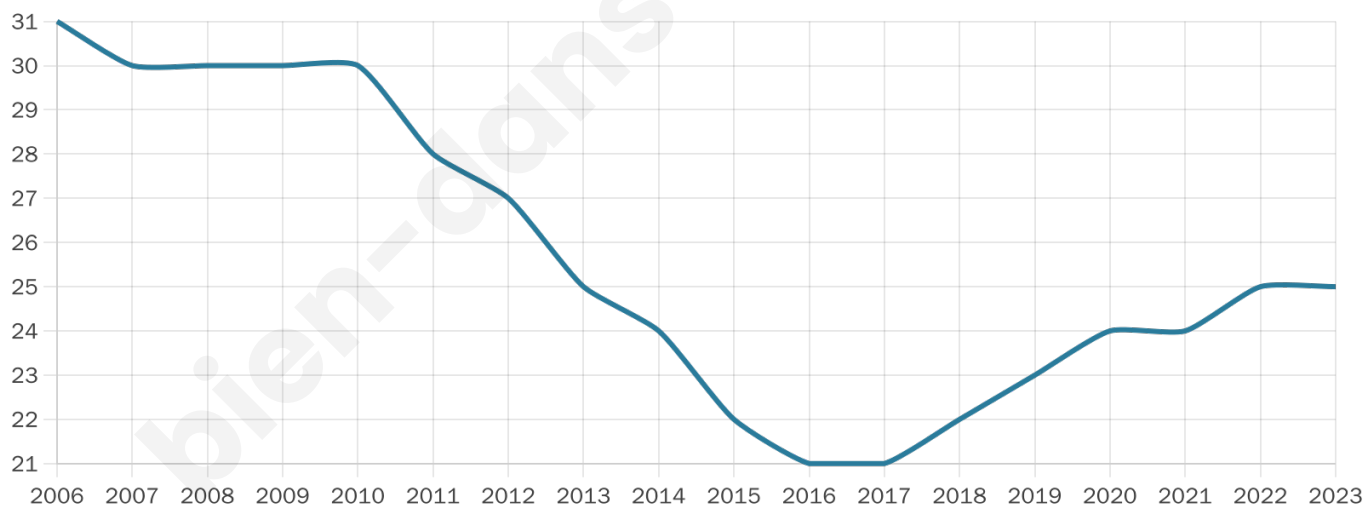

Version web

Ville de Rottier

Présenté par

BIEN dans
ma **VILLE** 

Sommaire

Situation géographique	3
Statistiques sur la population	4
Evolution du nombre d'habitants	4
Tranche d'âge	5
0-14 ans	5
15-29 ans	5
30-44 ans	5
45-59 ans	5
60-74 ans	5
75-89 ans	5
90 ans et +	5
Activité professionnelle	5
Agriculteurs	5
Artisans, Commerçants	5
Cadres et sup.	5
Professions intermédiaires	5
Employé	5
Ouvrier	5
Retraité	5
Autres	5
Niveau de diplôme	6
Sans diplôme ou CEP	6
Brevet, BEPC, DNB	6
CAP-BEP ou équivalent	6
BAC ou équivalent	6
BAC+2	6
BAC+3 ou +4	6
BAC+5 ou plus	6
Composition des ménages	6
Couple sans enfant	6
Couple avec enfant(s)	6
Famille monoparentale	6
Colocation / Autre	6
Personnes seules	6
Profils électoraux	7
Premier tour	7
Sécurité	9
Evolution du nombre d'infractions	9
Pour comparer	10
Services à la population	11
Commerce	11
Éducation	11
Villes autour de Rottier	13

25

Age moyen

64 ans

Pop active

44%

Taux chômage

0%

Pop densité

3 h/km²

Revenu moyen

NC

Evolution du nombre d'habitants

Sources : Institut national de la statistique et des études économiques (insee) selon Les dernières parutions officielles de 2024 portant sur les années 2020, 2021 et 2022.