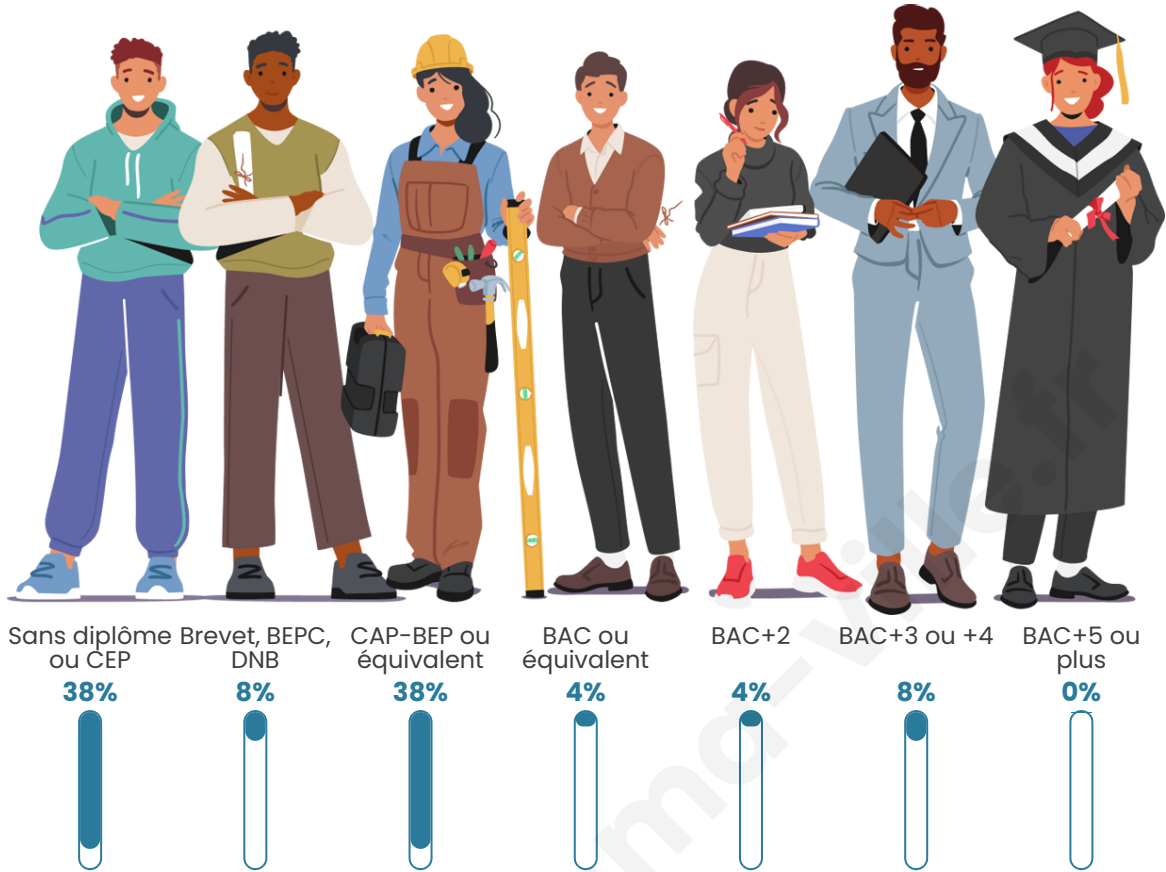

Niveau de diplôme