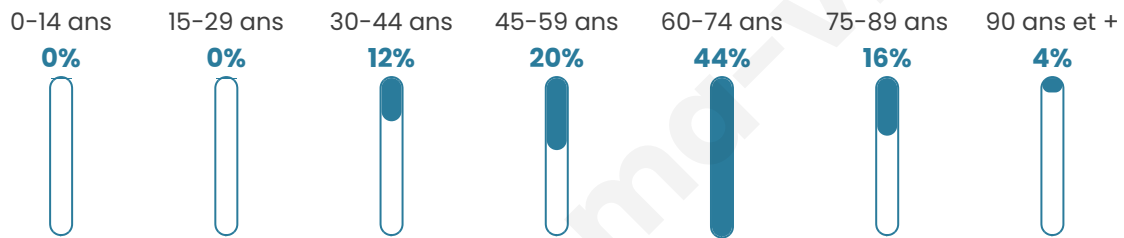

25

Age moyen

64 ans

Pop active

44%

Taux chômage

0%

Pop densité

3 h/km²

Revenu moyen

NC

Evolution du nombre d'habitants

Sources : Institut national de la statistique et des études économiques (insee) selon Les dernières parutions officielles de 2024 portant sur les années 2020, 2021 et 2022.

Tranche d'âge

Activité professionnelle

Niveau de diplôme

Composition des ménages

Profils électoraux

Premier tour

	Marine LE PEN	20.00 %
	Emmanuel MACRON	15.00 %
	Éric ZEMMOUR	15.00 %
	Valérie PÉCRESSÉ	15.00 %
	Jean-Luc MÉLENCHON	10.00 %
	Fabien ROUSSEL	5.00 %
	Jean LASSALLE	5.00 %
	Yannick JADOT	5.00 %
	Philippe POUTOU	5.00 %
	Nicolas DUPONT- AIGNAN	5.00 %
	Nathalie ARTHAUD	0.00 %