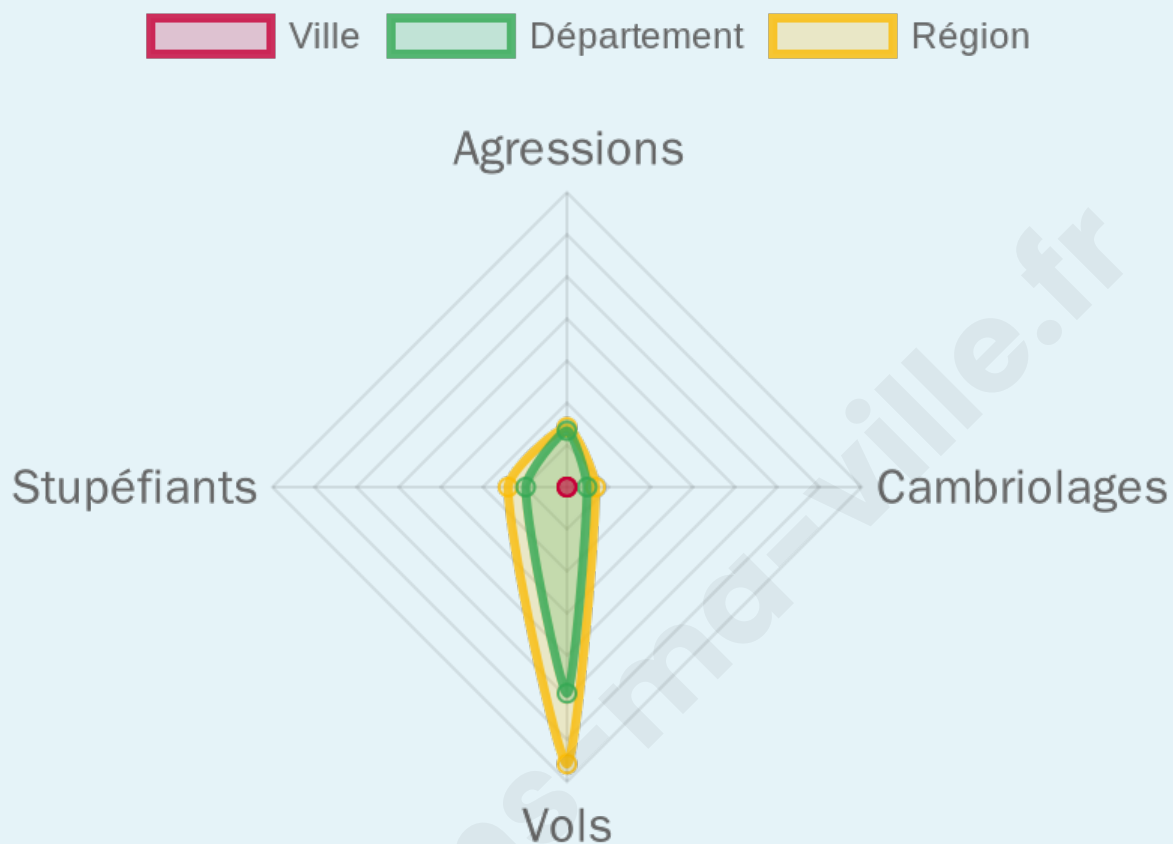

Pour comparer

(en proportion du nombre d'habitants)

Sources : Bases statistiques communale, départementale et régionale de la délinquance enregistrée par la police et la gendarmerie nationales selon les dernières parutions officielles de 2025 portant sur l'année 2024 ([data.gouv](https://data.gouv.fr)).

Agressions physiques / sexuelles : Violences sexuelles, coups et blessures volontaires intrafamiliaux, coups et blessures volontaires, autres coups, blessures volontaires et vols violents sans arme.

Cambriolages : Cambriolages de logements.

Vols : Vols avec armes, vols d'accessoires sur véhicules, vols dans les véhicules, vols de véhicules, vols sans violence contre des personnes, destructions, dégradations volontaires et escroqueries.

Stupéfiants : Trafic de stupéfiants dont (AFD) et usage de stupéfiants.