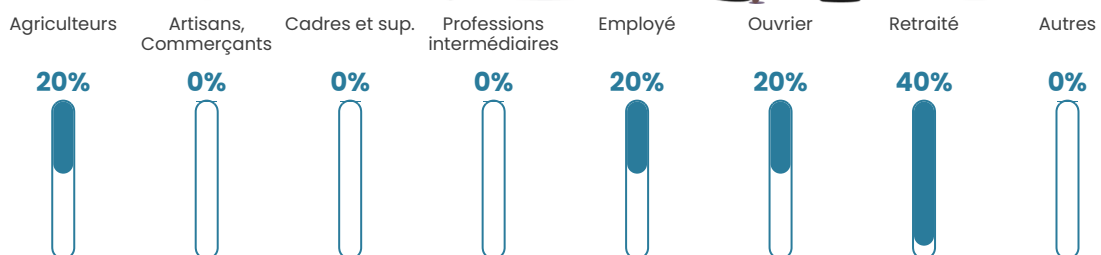

3 h/km²

Revenu moyen

NC

Evolution du nombre d'habitants

Sources : Institut national de la statistique et des études économiques (insee) selon Les dernières parutions officielles de 2024 portant sur les années 2020, 2021 et 2022.

Tranche d'âge

Activité professionnelle

Niveau de diplôme

Composition des ménages

Profils électoraux

Premier tour

	Marine LE PEN	20.00 %
	Emmanuel MACRON	15.00 %
	Éric ZEMMOUR	15.00 %
	Valérie PÉCRESSÉ	15.00 %
	Jean-Luc MÉLENCHON	10.00 %
	Fabien ROUSSEL	5.00 %
	Jean LASSALLE	5.00 %
	Yannick JADOT	5.00 %
	Philippe POUTOU	5.00 %
	Nicolas DUPONT- AIGNAN	5.00 %
	Nathalie ARTHAUD	0.00 %