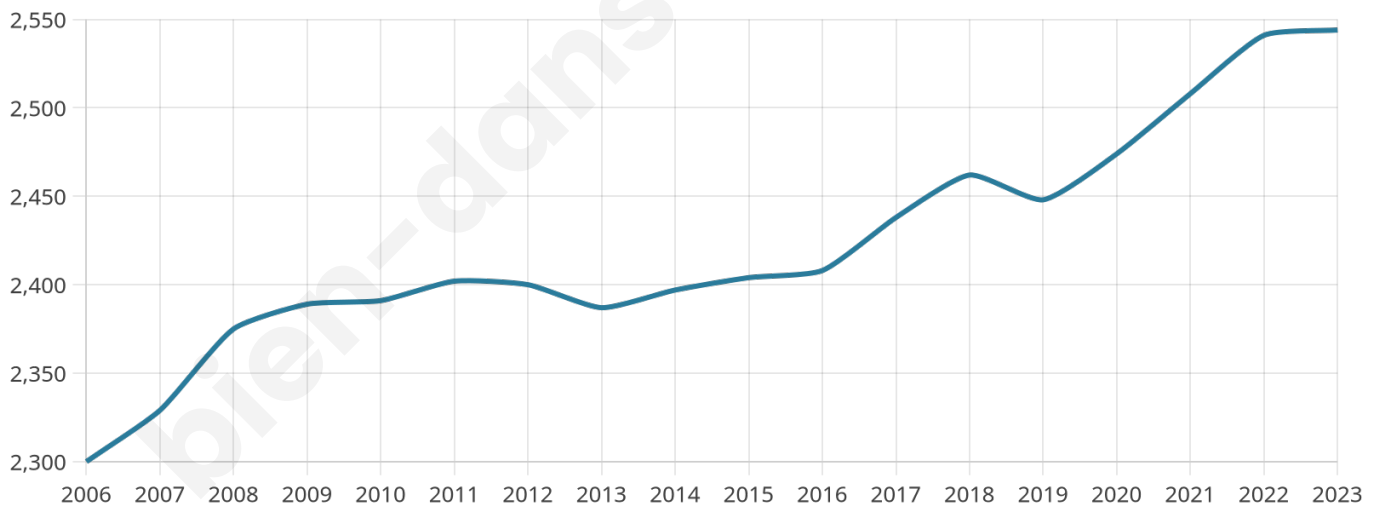

2 544

Age moyen

41 ans

Pop active

47.3%

Taux chômage

3.9%

Pop densité

111 h/km²

Revenu moyen

27 800 €/an

Evolution du nombre d'habitants

Sources : Institut national de la statistique et des études économiques (insee) selon Les dernières parutions officielles de 2024 portant sur les années 2020, 2021 et 2022.