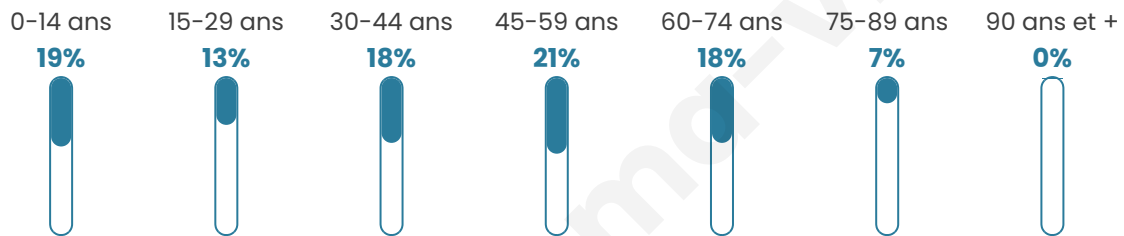

2 544

Age moyen

41 ans

Pop active

47.3%

Taux chômage

3.9%

Pop densité

111 h/km²

Revenu moyen

27 800 €/an

Evolution du nombre d'habitants

Sources : Institut national de la statistique et des études économiques (insee) selon Les dernières parutions officielles de 2024 portant sur les années 2020, 2021 et 2022.

Tranche d'âge

Activité professionnelle

Niveau de diplôme

Composition des ménages

Profils électoraux

Premier tour

	Emmanuel MACRON	37.57 %
	Marine LE PEN	17.01 %
	Jean-Luc MÉLENCHON	15.94 %
	Éric ZEMMOUR	7.34 %
	Yannick JADOT	7.34 %
	Valérie PÉCRESE	5.38 %
	Anne HIDALGO	2.34 %
	Fabien ROUSSEL	2.15 %
	Jean LASSALLE	1.83 %
	Nicolas DUPONT- AIGNAN	1.58 %
	Philippe POUTOU	0.89 %
	Nathalie ARTHAUD	0.63 %