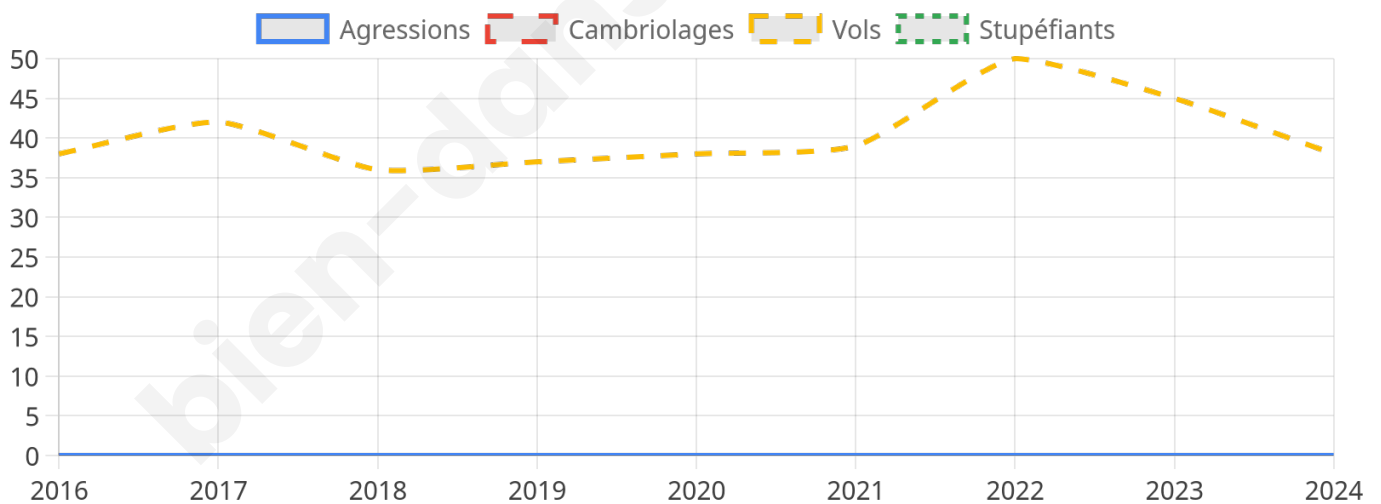

Second tour

	Emmanuel MACRON	67,66 %
	Marine LE PEN	32,34 %

1 998 inscrits

Participation : 82.68%

Votes blancs : 6.9%

Votes nuls : 1.39%

1 999 inscrits

Participation : 80.69%

38

Stupéfiants

0

Evolution du nombre d'infractions

Pour comparer

(en proportion du nombre d'habitants)

Sources : Bases statistiques communale, départementale et régionale de la délinquance enregistrée par la police et la gendarmerie nationales selon les dernières parutions officielles de 2025 portant sur l'année 2024 ([data.gouv](https://data.gouv.fr)).