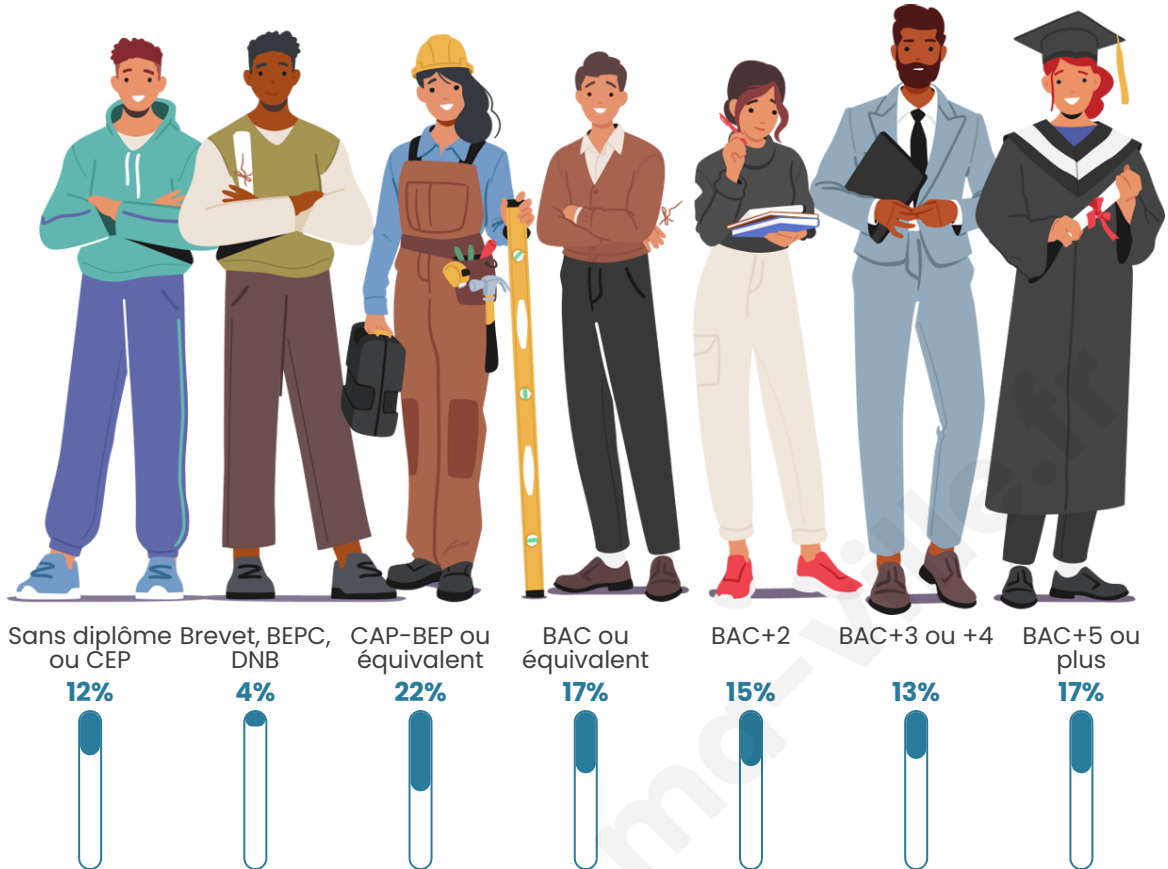

2 544

Age moyen

41 ans

Pop active

47.3%

Taux chômage

3.9%

Pop densité

Tranche d'âge

Activité professionnelle

Niveau de diplôme

Composition des ménages

Profils électoraux

Premier tour

	Emmanuel MACRON	37.57 %
	Marine LE PEN	17.01 %
	Jean-Luc MÉLENCHON	15.94 %
	Éric ZEMMOUR	7.34 %
	Yannick JADOT	7.34 %
	Valérie PÉCRESE	5.38 %
	Anne HIDALGO	2.34 %
	Fabien ROUSSEL	2.15 %
	Jean LASSALLE	1.83 %
	Nicolas DUPONT- AIGNAN	1.58 %
	Philippe POUTOU	0.89 %
	Nathalie ARTHAUD	0.63 %