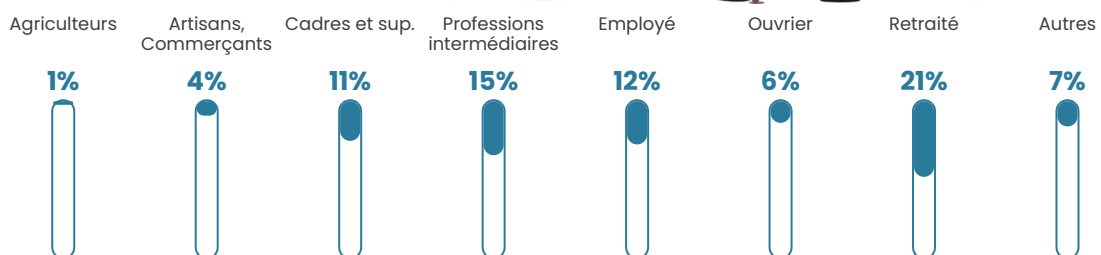

111 h/km²

Revenu moyen

27 800 €/an

Evolution du nombre d'habitants

Sources : Institut national de la statistique et des études économiques (insee) selon Les dernières parutions officielles de 2024 portant sur les années 2020, 2021 et 2022.

Tranche d'âge

Activité professionnelle

Niveau de diplôme

Composition des ménages

Profils électoraux

Premier tour

	Emmanuel MACRON	37.57 %
	Marine LE PEN	17.01 %
	Jean-Luc MÉLENCHON	15.94 %
	Éric ZEMMOUR	7.34 %
	Yannick JADOT	7.34 %
	Valérie PÉCRESE	5.38 %
	Anne HIDALGO	2.34 %
	Fabien ROUSSEL	2.15 %
	Jean LASSALLE	1.83 %
	Nicolas DUPONT- AIGNAN	1.58 %
	Philippe POUTOU	0.89 %
	Nathalie ARTHAUD	0.63 %