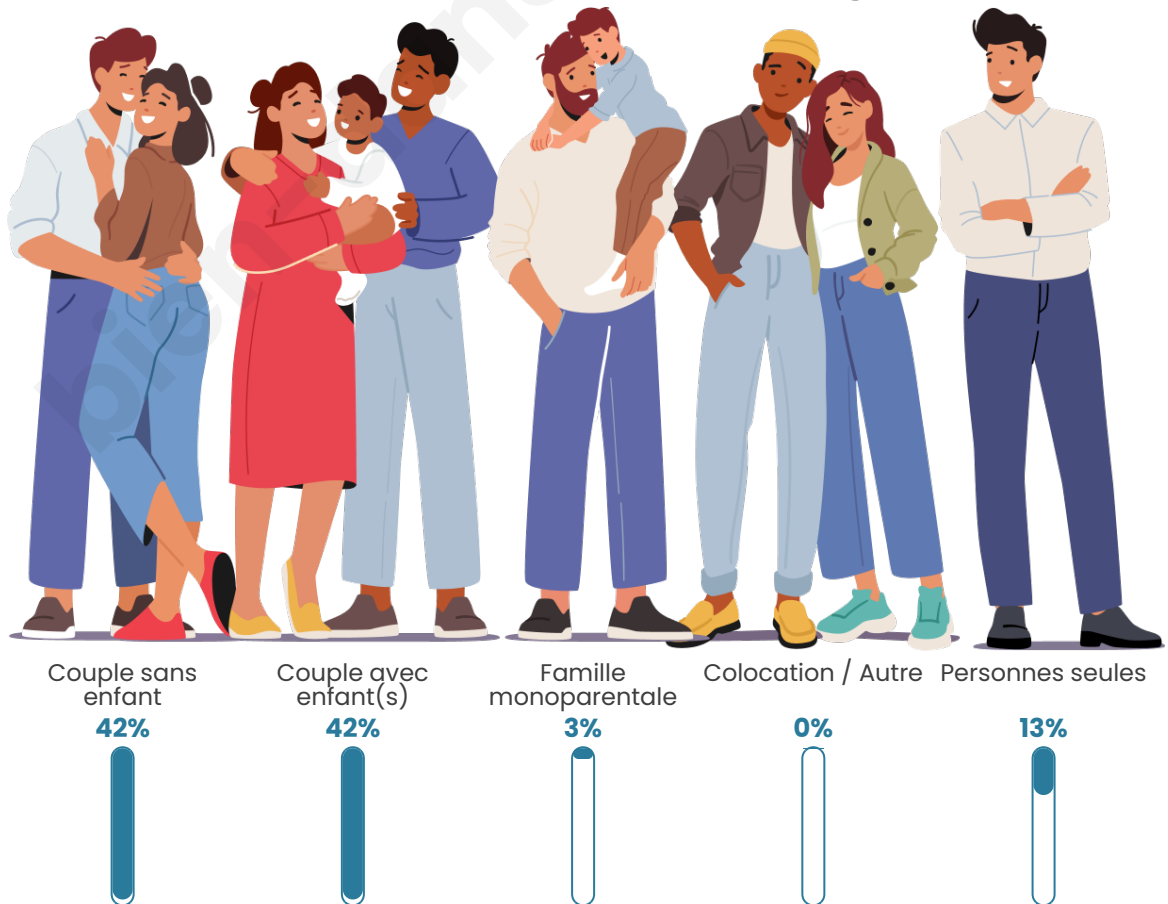

Tranche d'âge

Activité professionnelle

Niveau de diplôme

Composition des ménages

Profils électoraux

Premier tour

	Emmanuel MACRON	37.57 %
	Marine LE PEN	17.01 %
	Jean-Luc MÉLENCHON	15.94 %
	Éric ZEMMOUR	7.34 %
	Yannick JADOT	7.34 %
	Valérie PÉCRESE	5.38 %
	Anne HIDALGO	2.34 %
	Fabien ROUSSEL	2.15 %
	Jean LASSALLE	1.83 %
	Nicolas DUPONT- AIGNAN	1.58 %
	Philippe POUTOU	0.89 %
	Nathalie ARTHAUD	0.63 %