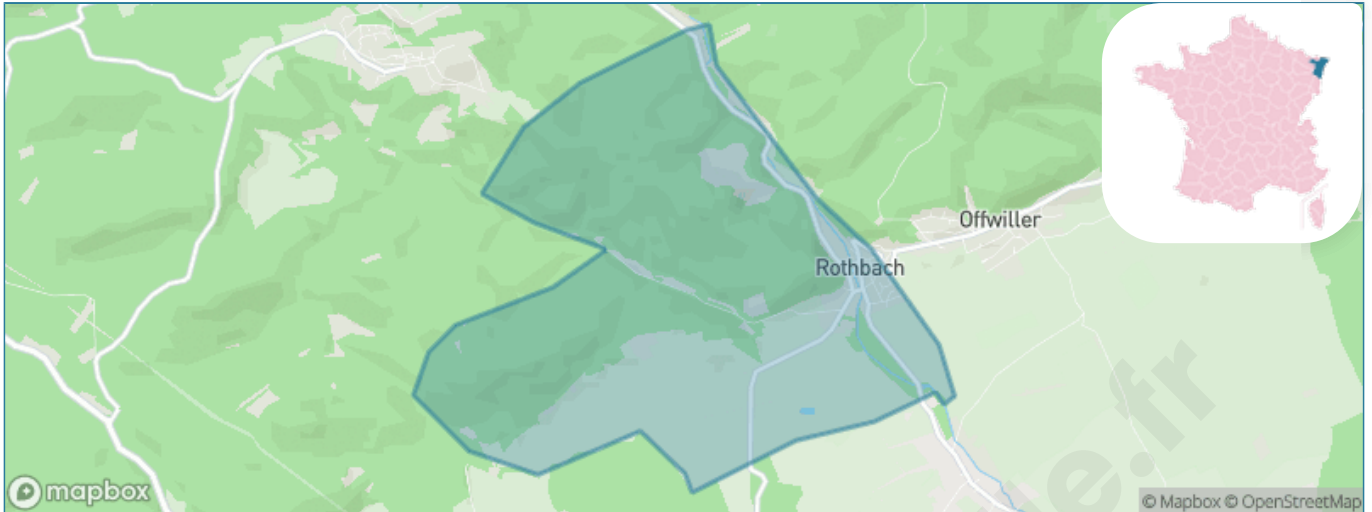

Version web

Ville de Rothbach

Présenté par

BIEN dans
ma **VILLE** 

Sommaire

Situation géographique	3
Statistiques sur la population	4
Evolution du nombre d'habitants	4
Tranche d'âge	5
0-14 ans	5
15-29 ans	5
30-44 ans	5
45-59 ans	5
60-74 ans	5
75-89 ans	5
90 ans et +	5
Activité professionnelle	5
Agriculteurs	5
Artisans, Commerçants	5
Cadres et sup.	5
Professions intermédiaires	5
Employé	5
Ouvrier	5
Retraité	5
Autres	5
Niveau de diplôme	6
Sans diplôme ou CEP	6
Brevet, BEPC, DNB	6
CAP-BEP ou équivalent	6
BAC ou équivalent	6
BAC+2	6
BAC+3 ou +4	6
BAC+5 ou plus	6
Composition des ménages	6
Couple sans enfant	6
Couple avec enfant(s)	6
Famille monoparentale	6
Colocation / Autre	6
Personnes seules	6
Profils électoraux	7
Premier tour	7
Sécurité	8
Evolution du nombre d'infractions	8
Pour comparer	9
Services à la population	10
Commerce	10
Éducation	10
Villes autour de Rothbach	11

Situation géographique

i Informations clés

- **Région** : Grand Est
- **Département** : Bas-Rhin
- **Code postal** : 67340
- **Superficie** : 8 km²

Statistiques sur la population

Nombre d'habitants

466

Age moyen