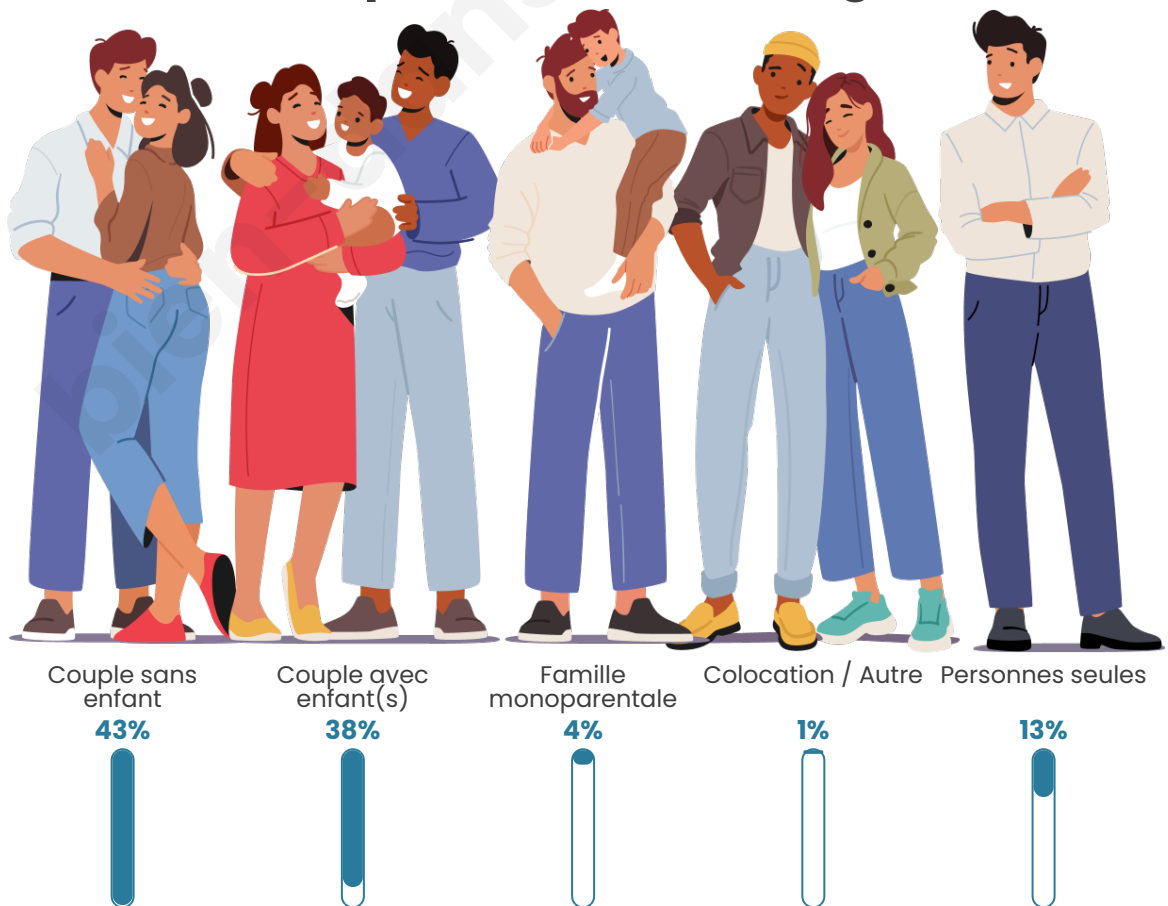

Tranche d'âge

Activité professionnelle

Niveau de diplôme

Composition des ménages

Profils électoraux

Premier tour

	Marine LE PEN	43.69 %
	Emmanuel MACRON	18.43 %
	Jean-Luc MÉLENCHON	12.29 %
	Éric ZEMMOUR	10.24 %
	Nicolas DUPONT-AIGNAN	5.12 %
	Yannick JADOT	3.75 %
	Valérie PÉCRESSE	2.05 %
	Anne HIDALGO	1.71 %
	Nathalie ARTHAUD	1.02 %
	Fabien ROUSSEL	1.02 %
	Jean LASSALLE	0.68 %
	Philippe POUTOU	0.00 %