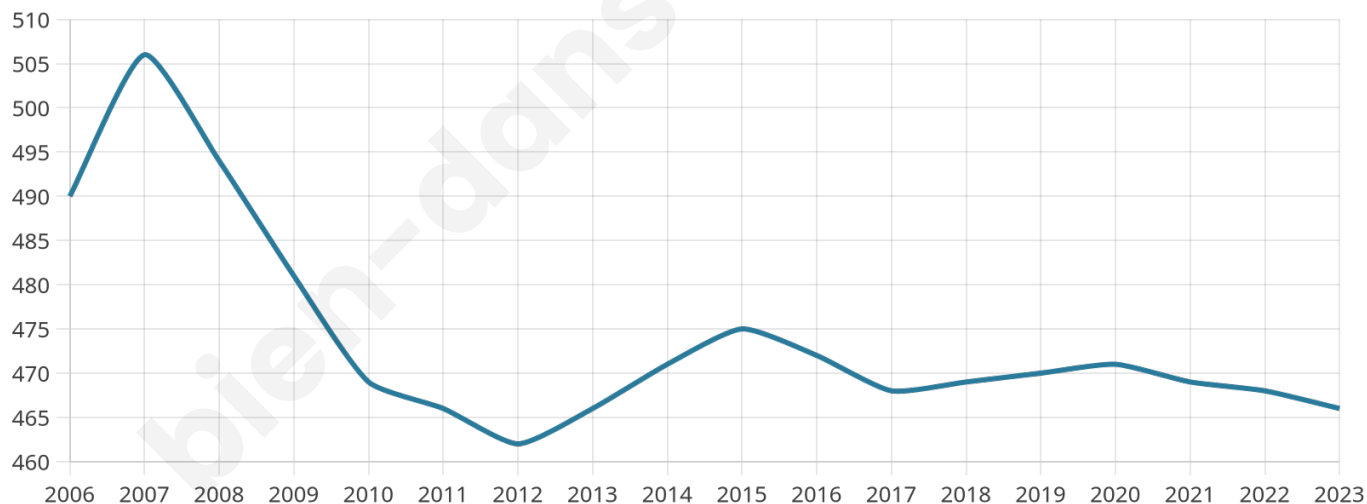

46 ans

Pop active

52.8%

Taux chômage

9.1%

Pop densité

58 h/km²

Revenu moyen

23 160 €/an

Evolution du nombre d'habitants

Sources : Institut national de la statistique et des études économiques (insee) selon Les dernières parutions officielles de 2024 portant sur les années 2020, 2021 et 2022.