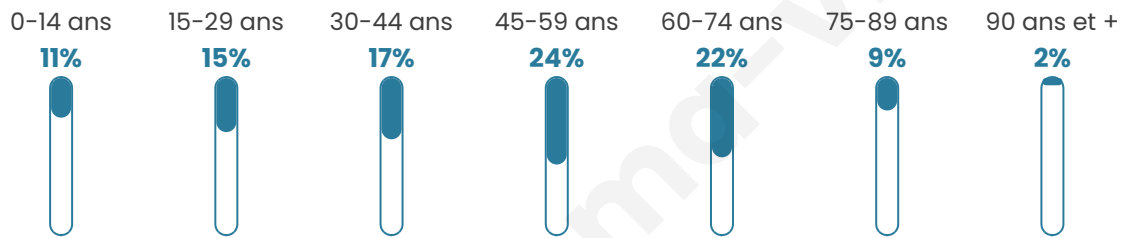

46 ans

Pop active

52.8%

Taux chômage

9.1%

Pop densité

58 h/km²

Revenu moyen

Tranche d'âge

Activité professionnelle

Niveau de diplôme

Composition des ménages

Profils électoraux

Premier tour

	Marine LE PEN	43.69 %
	Emmanuel MACRON	18.43 %
	Jean-Luc MÉLENCHON	12.29 %
	Éric ZEMMOUR	10.24 %
	Nicolas DUPONT-AIGNAN	5.12 %
	Yannick JADOT	3.75 %
	Valérie PÉCRESSE	2.05 %
	Anne HIDALGO	1.71 %
	Nathalie ARTHAUD	1.02 %
	Fabien ROUSSEL	1.02 %
	Jean LASSALLE	0.68 %
	Philippe POUTOU	0.00 %