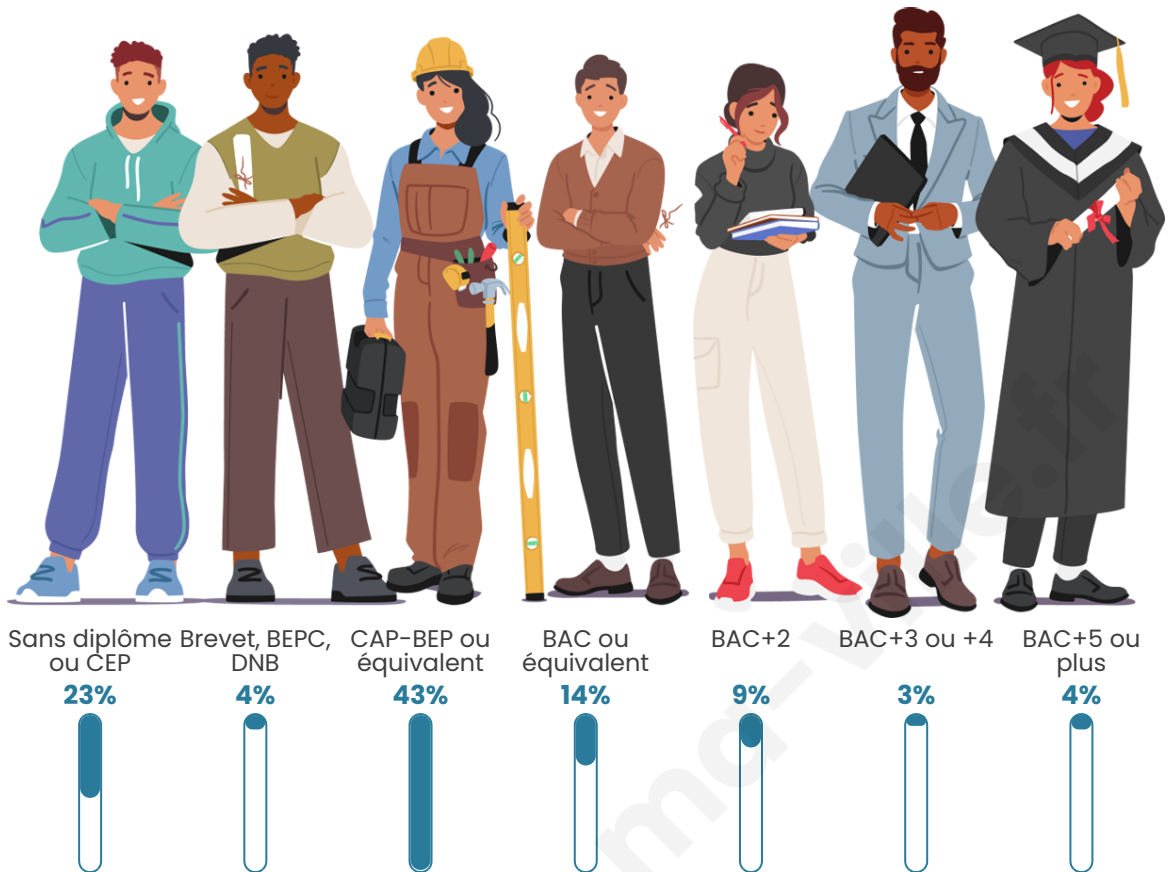

Tranche d'âge

Activité professionnelle

Niveau de diplôme

Composition des ménages

Profils électoraux

Premier tour

	Marine LE PEN	43.69 %
	Emmanuel MACRON	18.43 %
	Jean-Luc MÉLENCHON	12.29 %
	Éric ZEMMOUR	10.24 %
	Nicolas DUPONT-AIGNAN	5.12 %
	Yannick JADOT	3.75 %
	Valérie PÉCRESSE	2.05 %
	Anne HIDALGO	1.71 %
	Nathalie ARTHAUD	1.02 %
	Fabien ROUSSEL	1.02 %
	Jean LASSALLE	0.68 %
	Philippe POUTOU	0.00 %