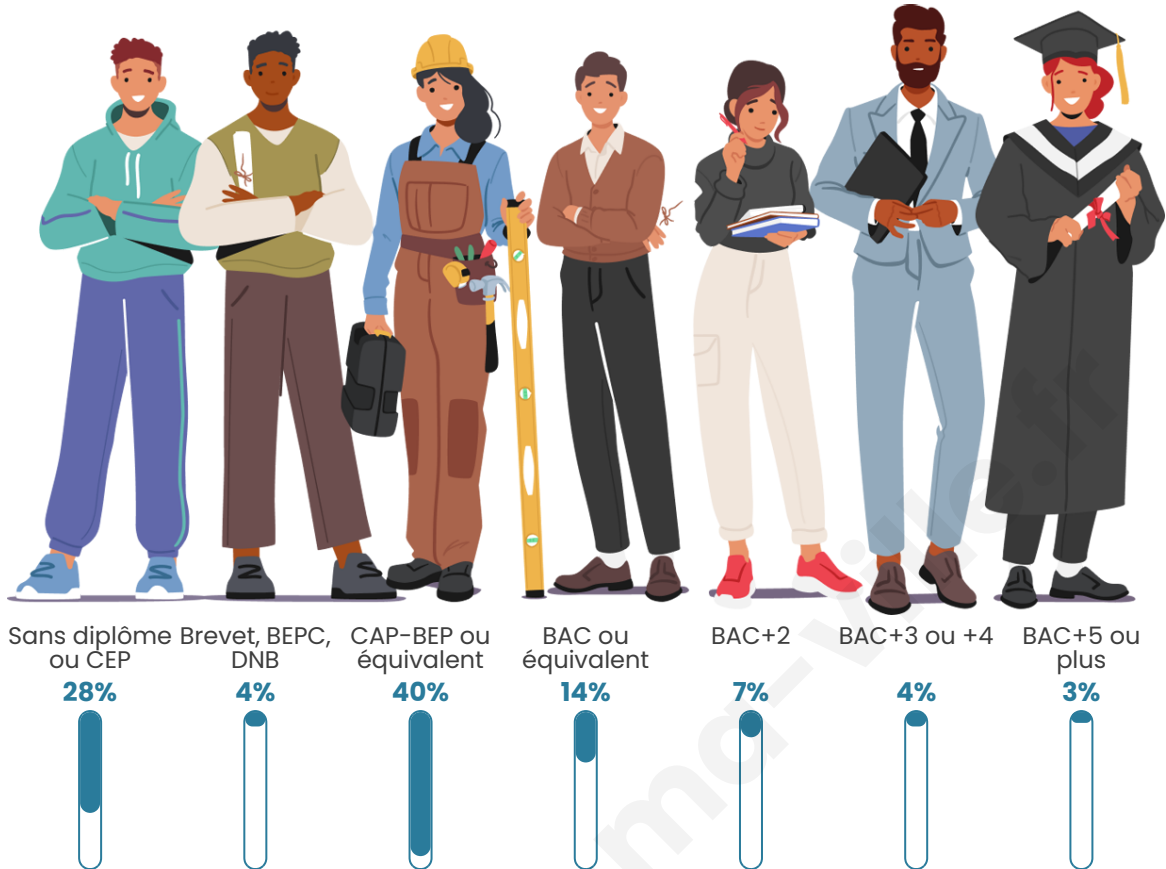

Tranche d'âge

Activité professionnelle

Niveau de diplôme

Composition des ménages

Profils électoraux

Premier tour

	Marine LE PEN	41.96 %
	Emmanuel MACRON	19.35 %
	Jean-Luc MÉLENCHON	16.71 %
	Éric ZEMMOUR	6.66 %
	Valérie PÉCRESSE	3.64 %
	Nicolas DUPONT-AIGNAN	2.64 %
	Jean LASSALLE	2.51 %
	Anne HIDALGO	1.76 %
	Yannick JADOT	1.63 %
	Fabien ROUSSEL	1.38 %
	Nathalie ARTHAUD	1.01 %
	Philippe POUTOU	0.75 %