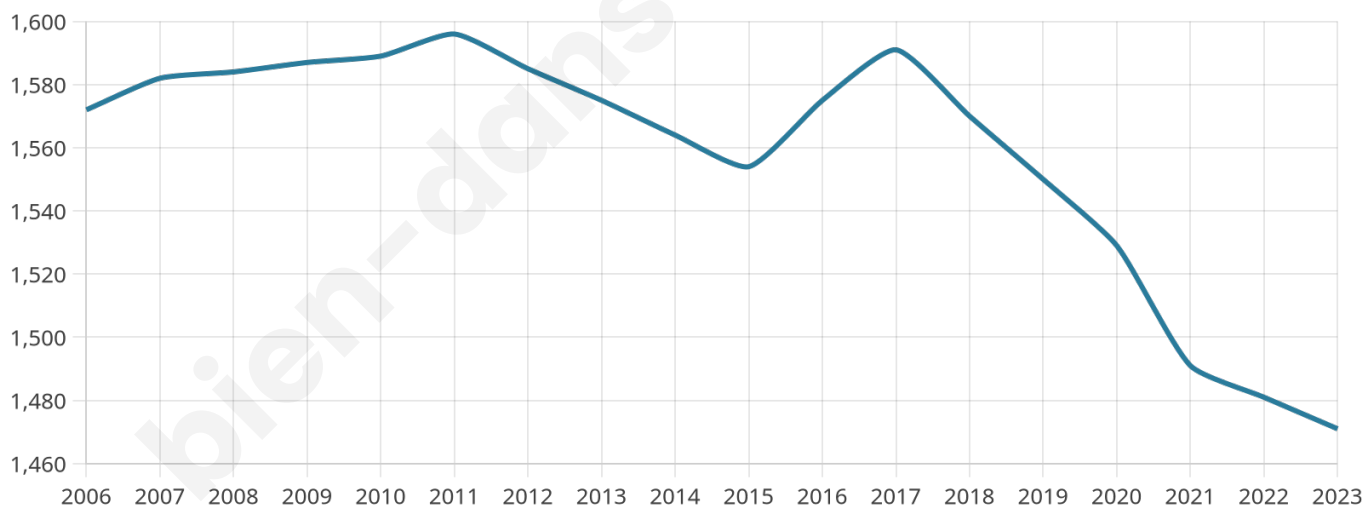

Version web

Ville de Rothau

Présenté par

BIEN dans
ma **VILLE** 

Sommaire

Situation géographique	3
Statistiques sur la population	4
Evolution du nombre d'habitants	4
Tranche d'âge	5
0-14 ans	5
15-29 ans	5
30-44 ans	5
45-59 ans	5
60-74 ans	5
75-89 ans	5
90 ans et +	5
Activité professionnelle	5
Agriculteurs	5
Artisans, Commerçants	5
Cadres et sup.	5
Professions intermédiaires	5
Employé	5
Ouvrier	5
Retraité	5
Autres	5
Niveau de diplôme	6
Sans diplôme ou CEP	6
Brevet, BEPC, DNB	6
CAP-BEP ou équivalent	6
BAC ou équivalent	6
BAC+2	6
BAC+3 ou +4	6
BAC+5 ou plus	6
Composition des ménages	6
Couple sans enfant	6
Couple avec enfant(s)	6
Famille monoparentale	6
Colocation / Autre	6
Personnes seules	6
Profils électoraux	7
Premier tour	7
Sécurité	8
Evolution du nombre d'infractions	8
Pour comparer	9
Services à la population	10
Commerce	10
Éducation	10
Villes autour de Rothau	11

Situation géographique

i Informations clés

- **Région** : Grand Est
- **Département** : Bas-Rhin
- **Code postal** : 67570
- **Superficie** : 3 km²

Statistiques sur la population

Nombre d'habitants

1 471

Age moyen

45 ans

Pop active

45.5%

Taux chômage

10.1%

Pop densité

490 h/km²

Revenu moyen

21 230 €/an

Evolution du nombre d'habitants

Sources : Institut national de la statistique et des études économiques (insee) selon Les dernières parutions officielles de 2024 portant sur les années 2020, 2021 et 2022.