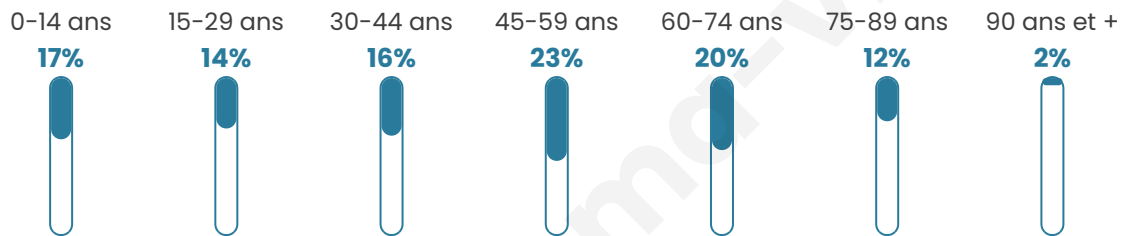

Version web

Ville de Rothau

Présenté par

BIEN dans
ma **VILLE** 

Sommaire

Situation géographique	3
Statistiques sur la population	4
Evolution du nombre d'habitants	4
Tranche d'âge	5
0-14 ans	5
15-29 ans	5
30-44 ans	5
45-59 ans	5
60-74 ans	5
75-89 ans	5
90 ans et +	5
Activité professionnelle	5
Agriculteurs	5
Artisans, Commerçants	5
Cadres et sup.	5
Professions intermédiaires	5
Employé	5
Ouvrier	5
Retraité	5
Autres	5
Niveau de diplôme	6
Sans diplôme ou CEP	6
Brevet, BEPC, DNB	6
CAP-BEP ou équivalent	6
BAC ou équivalent	6
BAC+2	6
BAC+3 ou +4	6
BAC+5 ou plus	6
Composition des ménages	6
Couple sans enfant	6
Couple avec enfant(s)	6
Famille monoparentale	6
Colocation / Autre	6
Personnes seules	6
Profils électoraux	7
Premier tour	7
Sécurité	8
Evolution du nombre d'infractions	8
Pour comparer	9
Services à la population	10
Commerce	10
Éducation	10
Villes autour de Rothau	11

45 ans

Pop active

45.5%

Taux chômage

10.1%

Pop densité

490 h/km²

Revenu moyen

Tranche d'âge

Activité professionnelle

Niveau de diplôme

Composition des ménages

Profils électoraux

Premier tour

	Marine LE PEN	41.96 %
	Emmanuel MACRON	19.35 %
	Jean-Luc MÉLENCHON	16.71 %
	Éric ZEMMOUR	6.66 %
	Valérie PÉCRESSE	3.64 %
	Nicolas DUPONT-AIGNAN	2.64 %
	Jean LASSALLE	2.51 %
	Anne HIDALGO	1.76 %
	Yannick JADOT	1.63 %
	Fabien ROUSSEL	1.38 %
	Nathalie ARTHAUD	1.01 %
	Philippe POUTOU	0.75 %