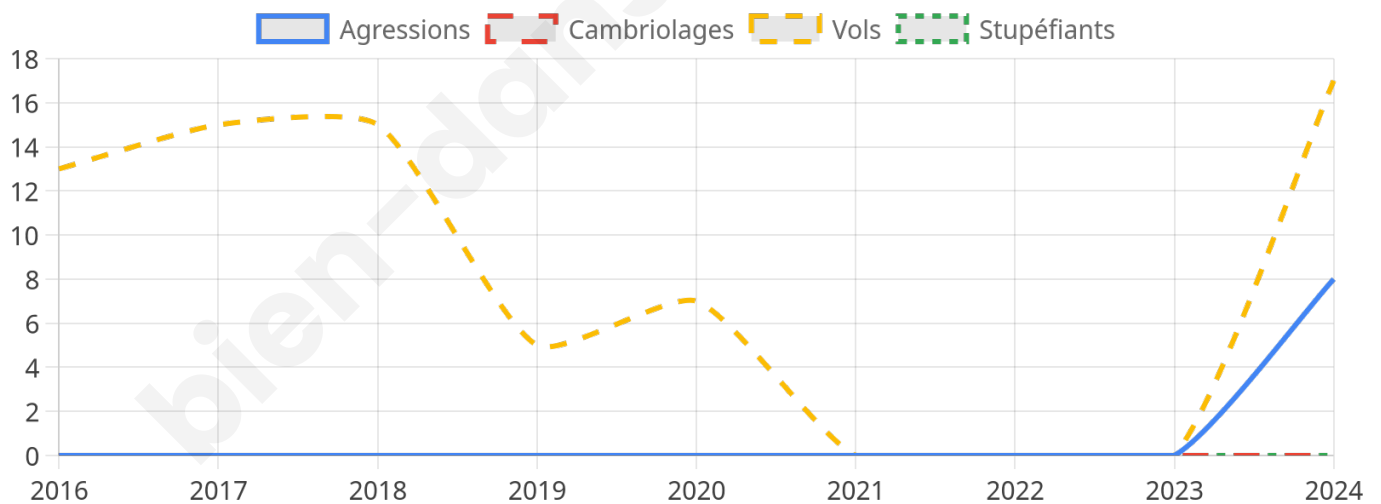

1 151 inscrits

Participation : 70.03%

Votes blancs : 0.99%

Votes nuls : 0.25%

Second tour

	Emmanuel MACRON	34,09 %
	Marine LE PEN	65,91 %

1 151 inscrits

Participation : 68.72%

Votes blancs : 3.92%

Votes nuls : 1.9%

Sécurité

Agressions physiques / sexuelles

8

Cambriolages

0

Vols / dégradations

17

Stupéfiants

0

Evolution du nombre d'infractions

Pour comparer

(en proportion du nombre d'habitants)

Sources : Bases statistiques communale, départementale et régionale de la délinquance enregistrée par la police et la gendarmerie nationales selon les dernières parutions officielles de 2025 portant sur l'année 2024 ([data.gouv](https://data.gouv.fr)).