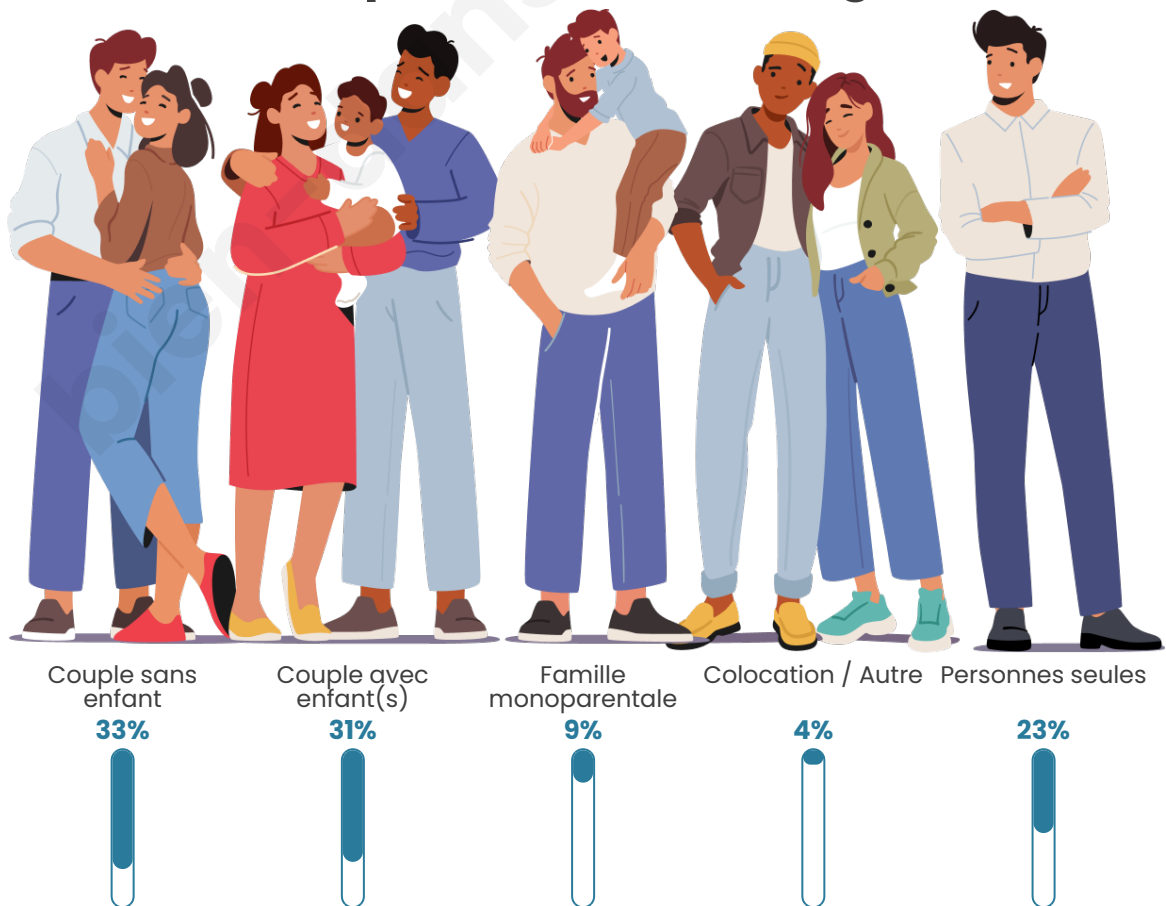

Tranche d'âge

Activité professionnelle

Niveau de diplôme

Composition des ménages

Profils électoraux

Premier tour

	Marine LE PEN	41.96 %
	Emmanuel MACRON	19.35 %
	Jean-Luc MÉLENCHON	16.71 %
	Éric ZEMMOUR	6.66 %
	Valérie PÉCRESSE	3.64 %
	Nicolas DUPONT-AIGNAN	2.64 %
	Jean LASSALLE	2.51 %
	Anne HIDALGO	1.76 %
	Yannick JADOT	1.63 %
	Fabien ROUSSEL	1.38 %
	Nathalie ARTHAUD	1.01 %
	Philippe POUTOU	0.75 %