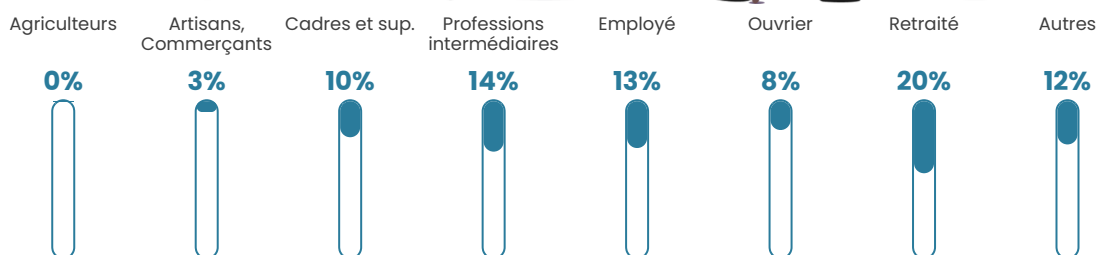

Revenu moyen

27 600 €/an

Evolution du nombre d'habitants

Sources : Institut national de la statistique et des études économiques (insee) selon Les dernières parutions officielles de 2024 portant sur les années 2020, 2021 et 2022.

Tranche d'âge

Activité professionnelle

Niveau de diplôme

Composition des ménages

Profils électoraux

Premier tour

	Emmanuel MACRON	30.97 %
	Marine LE PEN	23.80 %
	Jean-Luc MÉLENCHON	13.12 %
	Fabien ROUSSEL	10.43 %
	Éric ZEMMOUR	6.36 %
	Yannick JADOT	5.38 %
	Valérie PÉCRESE	4.48 %
	Jean LASSALLE	1.55 %
	Nicolas DUPONT- AIGNAN	1.55 %
	Anne HIDALGO	0.98 %
	Philippe POUTOU	0.81 %
	Nathalie ARTHAUD	0.57 %