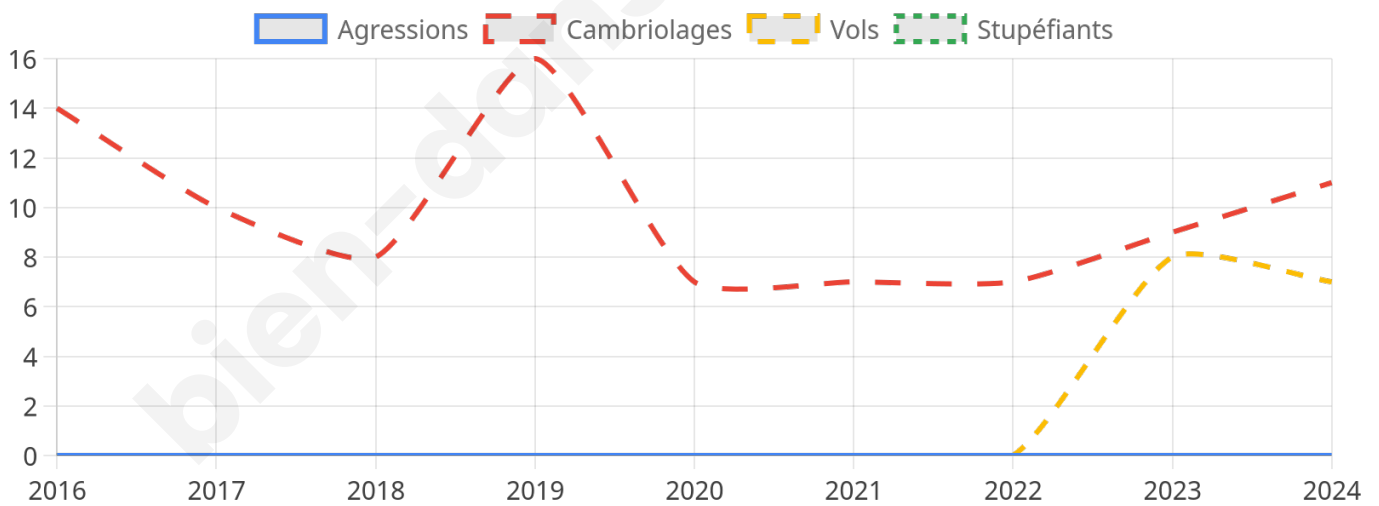

Sécurité

Agressions physiques / sexuelles

0

Cambriolages

11

Vols / dégradations

7

Stupéfiants

0

Evolution du nombre d'infractions