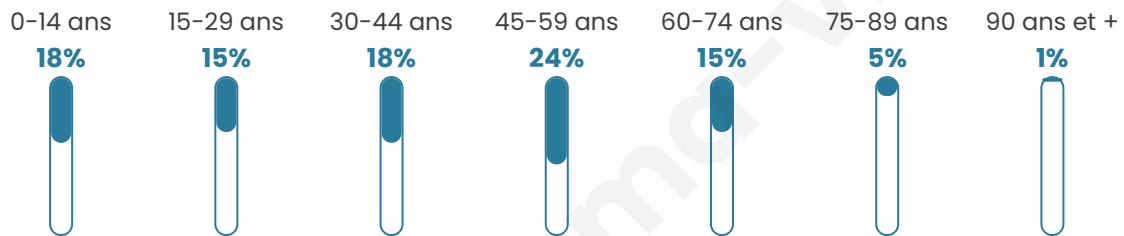

Age moyen

40 ans

Pop active

49.6%

Taux chômage

5.4%

Pop densité

253 h/km²

Revenu moyen

27 600 €/an

Evolution du nombre d'habitants

Sources : Institut national de la statistique et des études économiques (insee) selon Les dernières parutions officielles de 2024 portant sur les années 2020, 2021 et 2022.

Tranche d'âge

Activité professionnelle

Niveau de diplôme

Composition des ménages

Profils électoraux

Premier tour

	Emmanuel MACRON	30.97 %
	Marine LE PEN	23.80 %
	Jean-Luc MÉLENCHON	13.12 %
	Fabien ROUSSEL	10.43 %
	Éric ZEMMOUR	6.36 %
	Yannick JADOT	5.38 %
	Valérie PÉCRESE	4.48 %
	Jean LASSALLE	1.55 %
	Nicolas DUPONT- AIGNAN	1.55 %
	Anne HIDALGO	0.98 %
	Philippe POUTOU	0.81 %
	Nathalie ARTHAUD	0.57 %