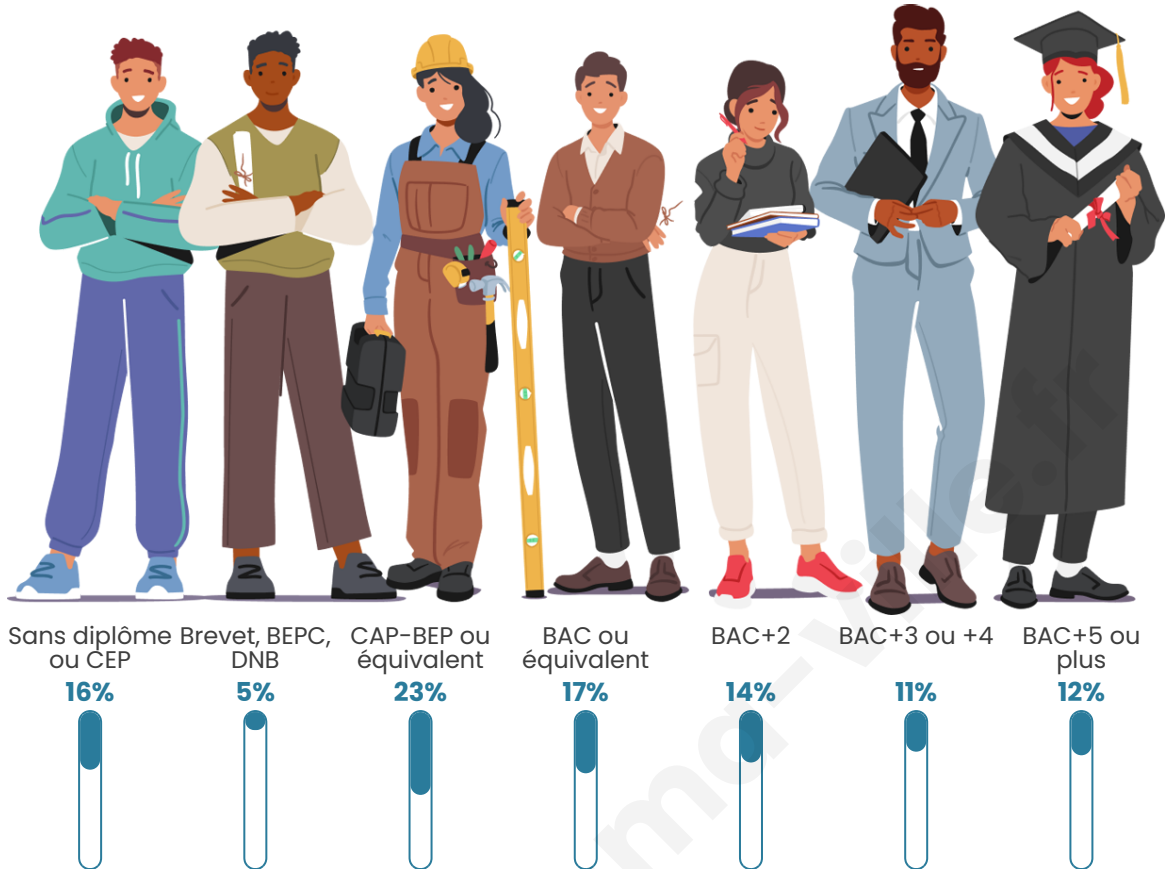

Age moyen

40 ans

Pop active

49.6%

Taux chômage

5.4%

Pop densité

253 h/km²

Tranche d'âge

Activité professionnelle

Niveau de diplôme

Composition des ménages

Profils électoraux

Premier tour

	Emmanuel MACRON	30.97 %
	Marine LE PEN	23.80 %
	Jean-Luc MÉLENCHON	13.12 %
	Fabien ROUSSEL	10.43 %
	Éric ZEMMOUR	6.36 %
	Yannick JADOT	5.38 %
	Valérie PÉCRESE	4.48 %
	Jean LASSALLE	1.55 %
	Nicolas DUPONT- AIGNAN	1.55 %
	Anne HIDALGO	0.98 %
	Philippe POUTOU	0.81 %
	Nathalie ARTHAUD	0.57 %