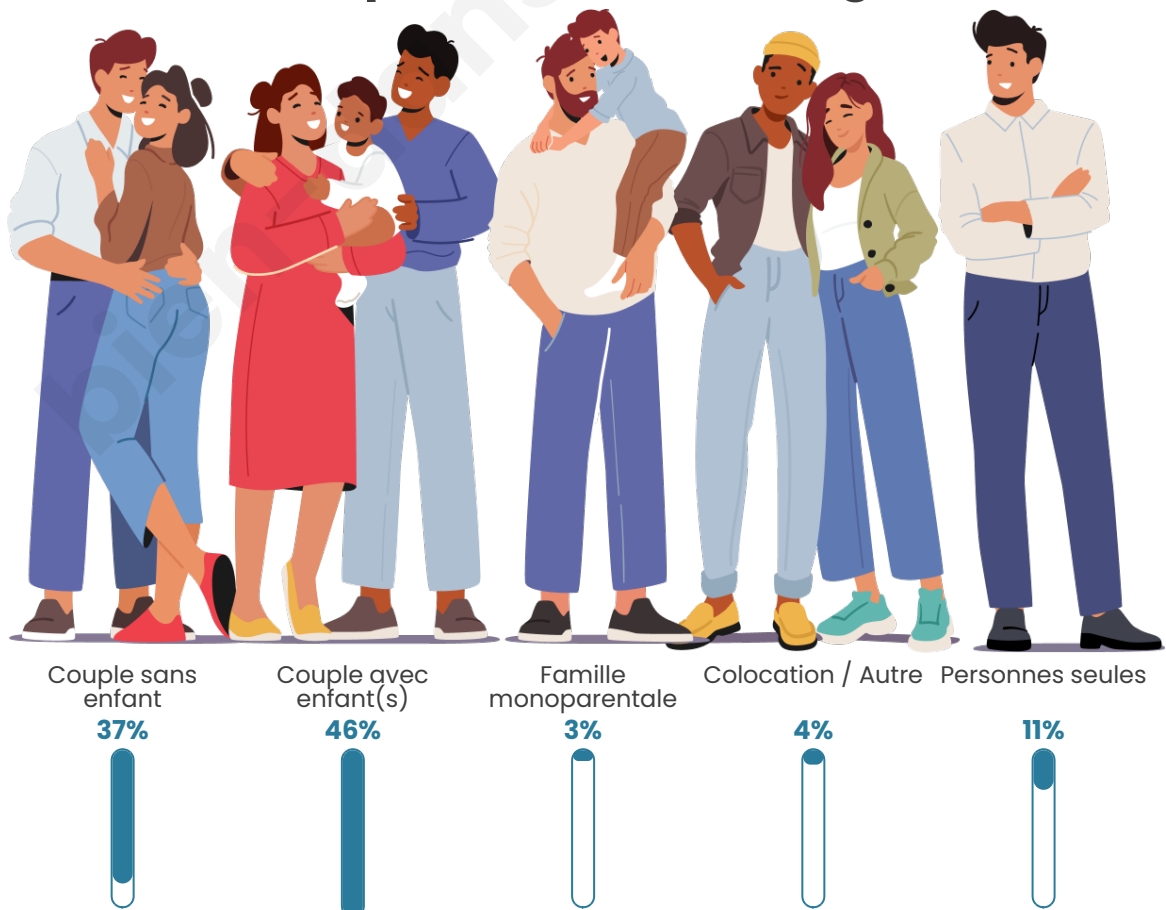

Tranche d'âge

Activité professionnelle

Niveau de diplôme

Composition des ménages

Profils électoraux

Premier tour

	Emmanuel MACRON	30.97 %
	Marine LE PEN	23.80 %
	Jean-Luc MÉLENCHON	13.12 %
	Fabien ROUSSEL	10.43 %
	Éric ZEMMOUR	6.36 %
	Yannick JADOT	5.38 %
	Valérie PÉCRESE	4.48 %
	Jean LASSALLE	1.55 %
	Nicolas DUPONT- AIGNAN	1.55 %
	Anne HIDALGO	0.98 %
	Philippe POUTOU	0.81 %
	Nathalie ARTHAUD	0.57 %