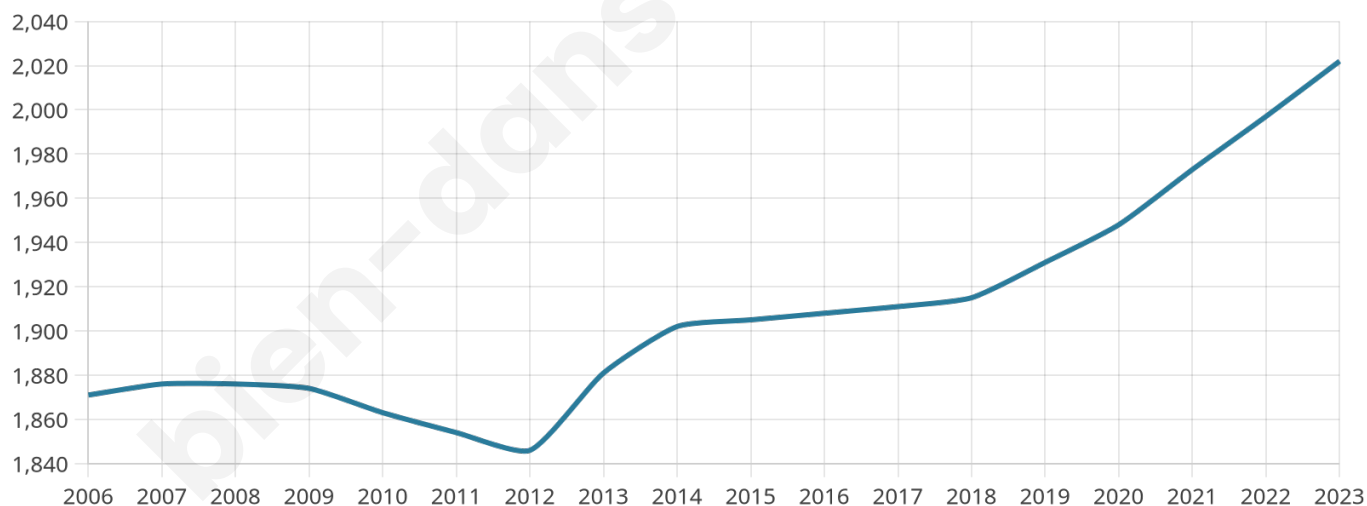

Version web

Ville de Rosult

Présenté par

BIEN dans
ma **VILLE** 

Sommaire

Situation géographique	3
Statistiques sur la population	4
Evolution du nombre d'habitants	4
Tranche d'âge	5
0-14 ans	5
15-29 ans	5
30-44 ans	5
45-59 ans	5
60-74 ans	5
75-89 ans	5
90 ans et +	5
Activité professionnelle	5
Agriculteurs	5
Artisans, Commerçants	5
Cadres et sup.	5
Professions intermédiaires	5
Employé	5
Ouvrier	5
Retraité	5
Autres	5
Niveau de diplôme	6
Sans diplôme ou CEP	6
Brevet, BEPC, DNB	6
CAP-BEP ou équivalent	6
BAC ou équivalent	6
BAC+2	6
BAC+3 ou +4	6
BAC+5 ou plus	6
Composition des ménages	6
Couple sans enfant	6
Couple avec enfant(s)	6
Famille monoparentale	6
Colocation / Autre	6
Personnes seules	6
Profils électoraux	7
Premier tour	7
Sécurité	8
Evolution du nombre d'infractions	8
Pour comparer	9
Services à la population	10
Commerce	10
Éducation	10
Villes autour de Rosult	12

Age moyen

40 ans

Pop active

49.6%

Taux chômage

5.4%

Pop densité

253 h/km²

Revenu moyen

27 600 €/an

Evolution du nombre d'habitants

Sources : Institut national de la statistique et des études économiques (insee) selon Les dernières parutions officielles de 2024 portant sur les années 2020, 2021 et 2022.