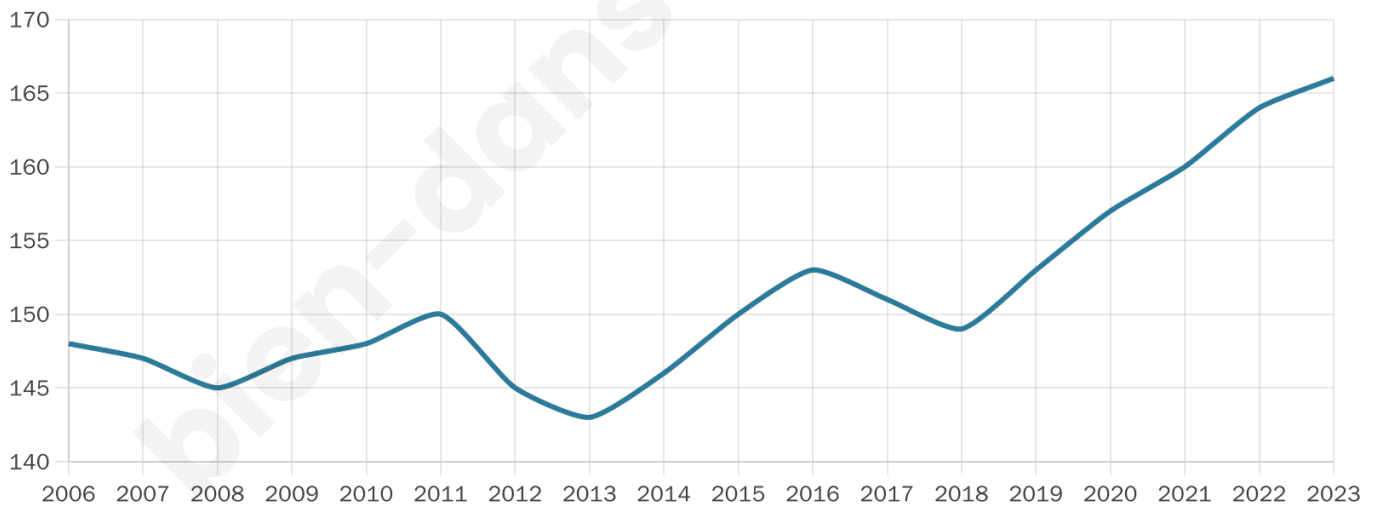

# Statistiques sur la population

Nombre d'habitants

**166**

Age moyen

**44 ans**

Pop active

**43.4%**

Taux chômage

**12.5%**

Pop densité

**21 h/km<sup>2</sup>**

Revenu moyen

**20 680 €/an**

## Evolution du nombre d'habitants

Sources : Institut national de la statistique et des études économiques (insee) selon Les dernières parutions officielles de 2024 portant sur les années 2020, 2021 et 2022.