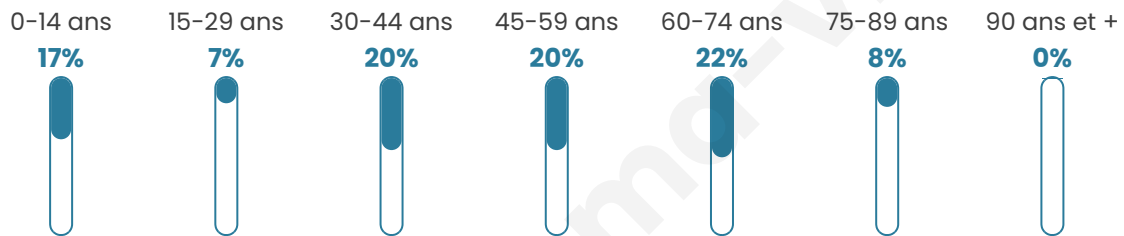

# Statistiques sur la population

Nombre d'habitants

**166**

Age moyen

**44 ans**

Pop active

**43.4%**

Taux chômage

**12.5%**

Pop densité

**21 h/km<sup>2</sup>**

Revenu moyen

**20 680 €/an**

## Evolution du nombre d'habitants

Sources : Institut national de la statistique et des études économiques (insee) selon Les dernières parutions officielles de 2024 portant sur les années 2020, 2021 et 2022.

## Tranche d'âge