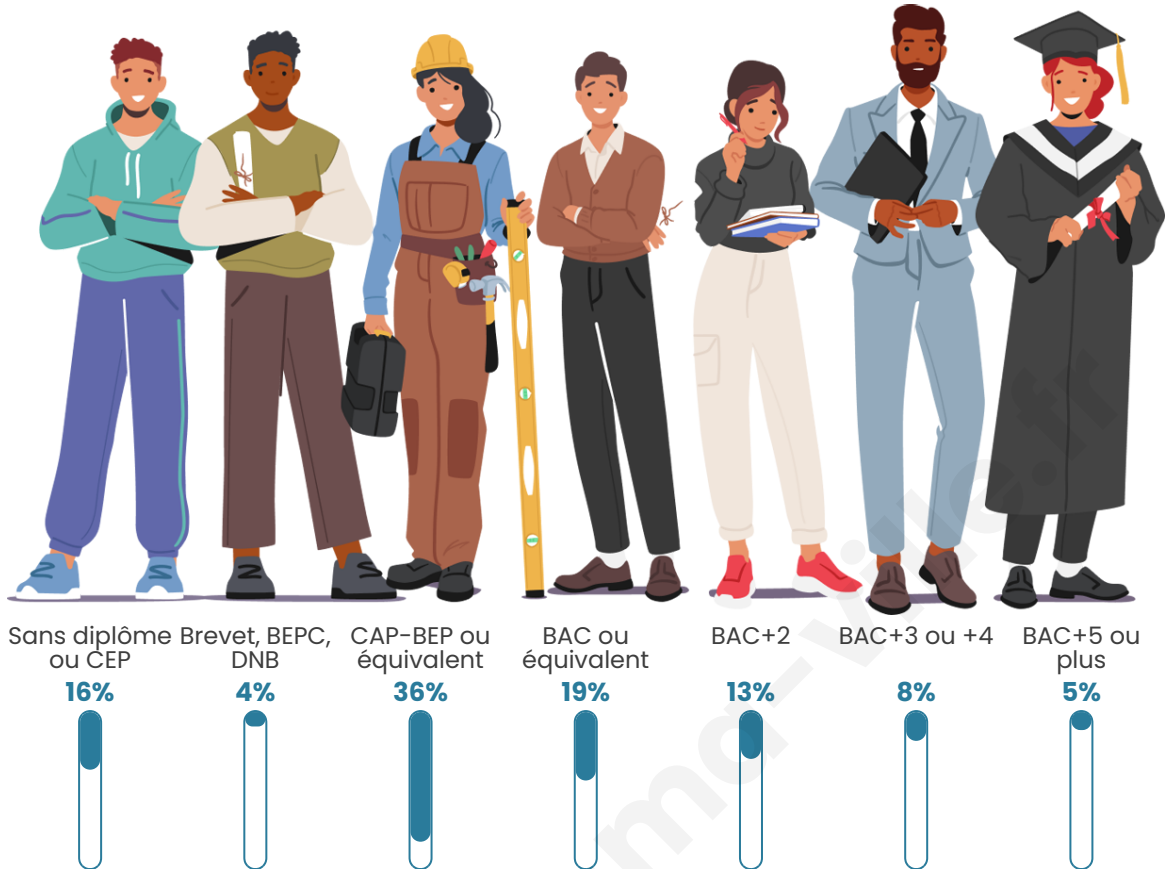

Tranche d'âge

Activité professionnelle

Niveau de diplôme

Composition des ménages

Profils électoraux

Premier tour

	Marine LE PEN	31.88 %
	Emmanuel MACRON	28.28 %
	Jean-Luc MÉLENCHON	13.75 %
	Éric ZEMMOUR	9.22 %
	Jean LASSALLE	4.06 %
	Yannick JADOT	3.59 %
	Valérie PÉCRESE	3.13 %
	Nicolas DUPONT- AIGNAN	2.50 %
	Nathalie ARTHAUD	1.56 %
	Philippe POUTOU	0.94 %
	Fabien ROUSSEL	0.63 %
	Anne HIDALGO	0.47 %