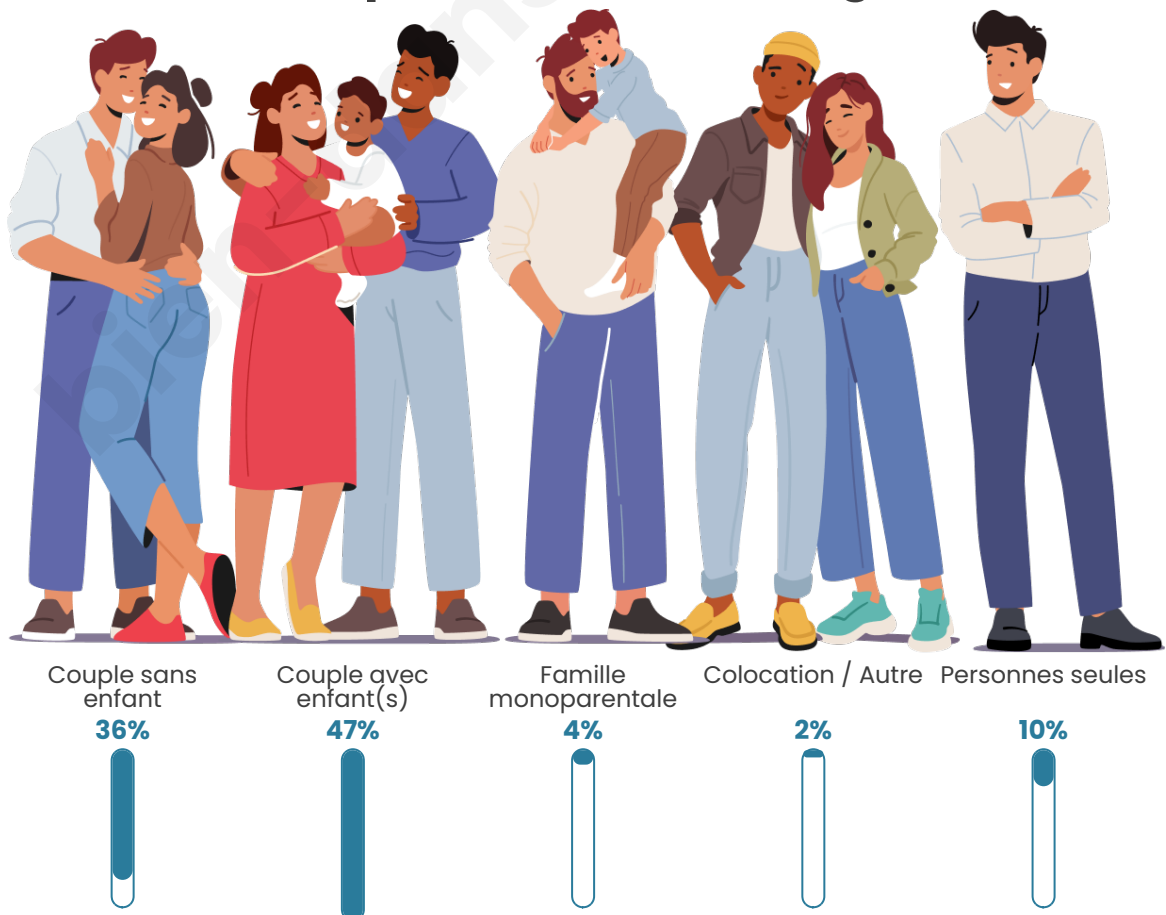

Tranche d'âge

Activité professionnelle

Niveau de diplôme

Composition des ménages

Profils électoraux

Premier tour

	Marine LE PEN	31.88 %
	Emmanuel MACRON	28.28 %
	Jean-Luc MÉLENCHON	13.75 %
	Éric ZEMMOUR	9.22 %
	Jean LASSALLE	4.06 %
	Yannick JADOT	3.59 %
	Valérie PÉCRESE	3.13 %
	Nicolas DUPONT- AIGNAN	2.50 %
	Nathalie ARTHAUD	1.56 %
	Philippe POUTOU	0.94 %
	Fabien ROUSSEL	0.63 %
	Anne HIDALGO	0.47 %