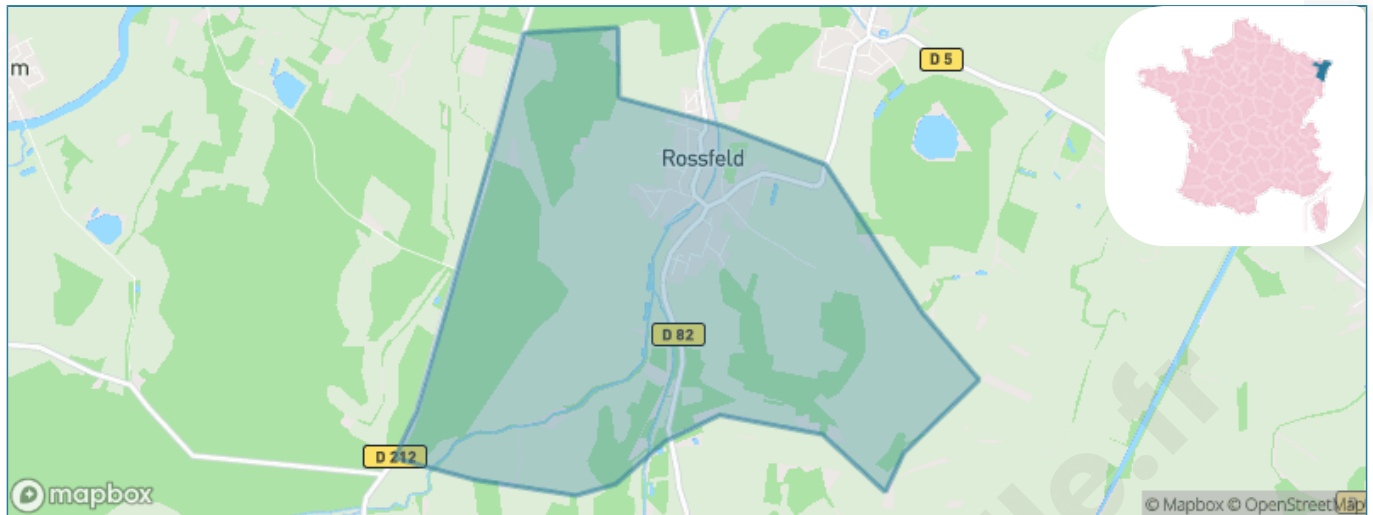

Version web

Ville de Rossfeld

Présenté par

BIEN dans
ma **VILLE** 

Sommaire

Situation géographique	3
Statistiques sur la population	4
Evolution du nombre d'habitants	4
Tranche d'âge	5
0-14 ans	5
15-29 ans	5
30-44 ans	5
45-59 ans	5
60-74 ans	5
75-89 ans	5
90 ans et +	5
Activité professionnelle	5
Agriculteurs	5
Artisans, Commerçants	5
Cadres et sup.	5
Professions intermédiaires	5
Employé	5
Ouvrier	5
Retraité	5
Autres	5
Niveau de diplôme	6
Sans diplôme ou CEP	6
Brevet, BEPC, DNB	6
CAP-BEP ou équivalent	6
BAC ou équivalent	6
BAC+2	6
BAC+3 ou +4	6
BAC+5 ou plus	6
Composition des ménages	6
Couple sans enfant	6
Couple avec enfant(s)	6
Famille monoparentale	6
Colocation / Autre	6
Personnes seules	6
Profils électoraux	7
Premier tour	7
Sécurité	8
Evolution du nombre d'infractions	8
Pour comparer	9
Services à la population	10
Commerce	10
Éducation	10
Villes autour de Rossfeld	11

Situation géographique

i Informations clés

- **Région** : Grand Est
- **Département** : Bas-Rhin
- **Code postal** : 67230
- **Superficie** : 6 km²

Statistiques sur la population

Nombre d'habitants

1 043

Age moyen