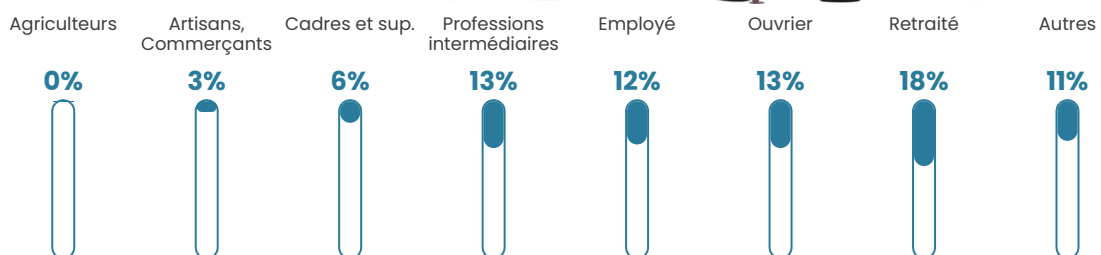

39 ans

Pop active

50%

Taux chômage

6.4%

Pop densité

174 h/km²

Revenu moyen

25 940 €/an

Evolution du nombre d'habitants

Sources : Institut national de la statistique et des études économiques (insee) selon Les dernières parutions officielles de 2024 portant sur les années 2020, 2021 et 2022.

Tranche d'âge

Activité professionnelle

Niveau de diplôme

Composition des ménages

Profils électoraux

Premier tour

	Marine LE PEN	31.88 %
	Emmanuel MACRON	28.28 %
	Jean-Luc MÉLENCHON	13.75 %
	Éric ZEMMOUR	9.22 %
	Jean LASSALLE	4.06 %
	Yannick JADOT	3.59 %
	Valérie PÉCRESE	3.13 %
	Nicolas DUPONT- AIGNAN	2.50 %
	Nathalie ARTHAUD	1.56 %
	Philippe POUTOU	0.94 %
	Fabien ROUSSEL	0.63 %
	Anne HIDALGO	0.47 %