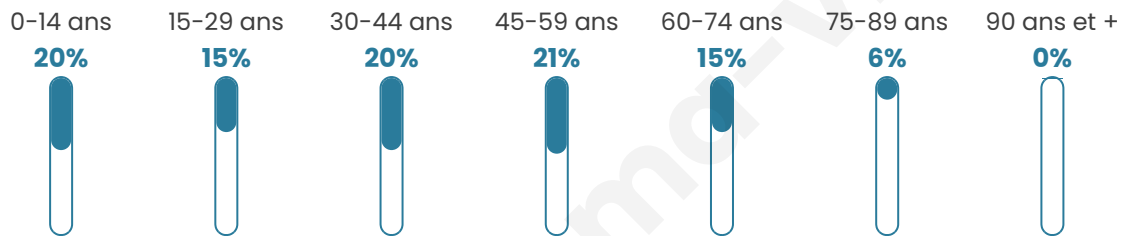

Version web

Ville de Rossfeld

Présenté par

BIEN dans
ma **VILLE** 

Sommaire

Situation géographique	3
Statistiques sur la population	4
Evolution du nombre d'habitants	4
Tranche d'âge	5
0-14 ans	5
15-29 ans	5
30-44 ans	5
45-59 ans	5
60-74 ans	5
75-89 ans	5
90 ans et +	5
Activité professionnelle	5
Agriculteurs	5
Artisans, Commerçants	5
Cadres et sup.	5
Professions intermédiaires	5
Employé	5
Ouvrier	5
Retraité	5
Autres	5
Niveau de diplôme	6
Sans diplôme ou CEP	6
Brevet, BEPC, DNB	6
CAP-BEP ou équivalent	6
BAC ou équivalent	6
BAC+2	6
BAC+3 ou +4	6
BAC+5 ou plus	6
Composition des ménages	6
Couple sans enfant	6
Couple avec enfant(s)	6
Famille monoparentale	6
Colocation / Autre	6
Personnes seules	6
Profils électoraux	7
Premier tour	7
Sécurité	8
Evolution du nombre d'infractions	8
Pour comparer	9
Services à la population	10
Commerce	10
Éducation	10
Villes autour de Rossfeld	11

39 ans

Pop active

50%

Taux chômage

6.4%

Pop densité

174 h/km²

Revenu moyen

25 940 €/an

Evolution du nombre d'habitants

Sources : Institut national de la statistique et des études économiques (insee) selon Les dernières parutions officielles de 2024 portant sur les années 2020, 2021 et 2022.

Tranche d'âge

Activité professionnelle

Niveau de diplôme

Composition des ménages

Profils électoraux

Premier tour

	Marine LE PEN	31.88 %
	Emmanuel MACRON	28.28 %
	Jean-Luc MÉLENCHON	13.75 %
	Éric ZEMMOUR	9.22 %
	Jean LASSALLE	4.06 %
	Yannick JADOT	3.59 %
	Valérie PÉCRESE	3.13 %
	Nicolas DUPONT- AIGNAN	2.50 %
	Nathalie ARTHAUD	1.56 %
	Philippe POUTOU	0.94 %
	Fabien ROUSSEL	0.63 %
	Anne HIDALGO	0.47 %