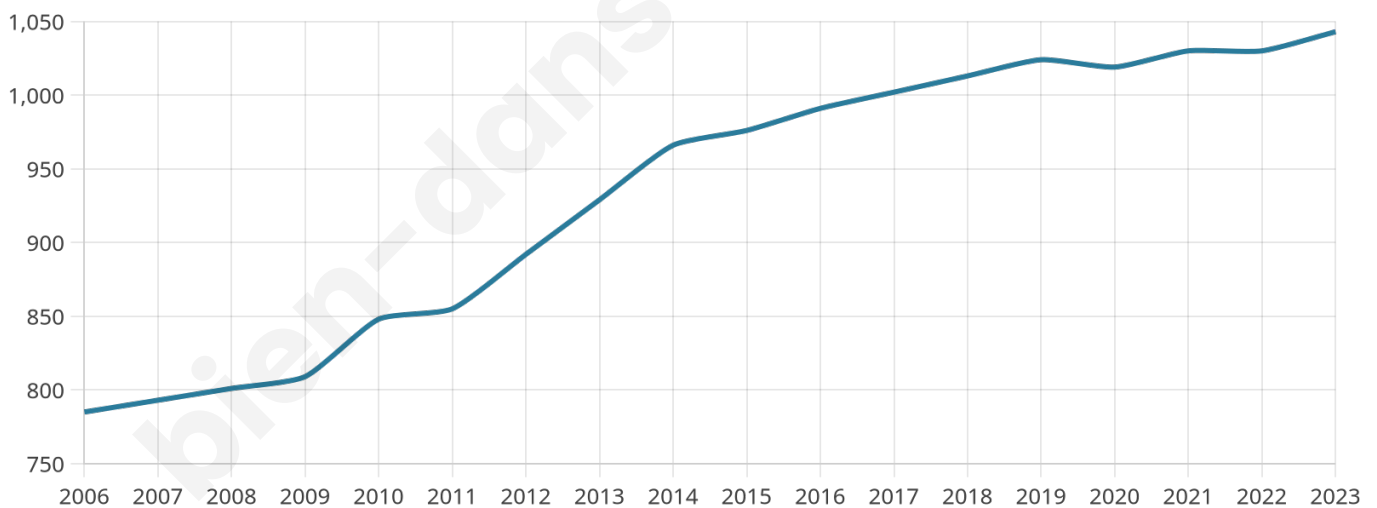

Version web

Ville de Rossfeld

Présenté par

BIEN dans
ma **VILLE** 

Sommaire

Situation géographique	3
Statistiques sur la population	4
Evolution du nombre d'habitants	4
Tranche d'âge	5
0-14 ans	5
15-29 ans	5
30-44 ans	5
45-59 ans	5
60-74 ans	5
75-89 ans	5
90 ans et +	5
Activité professionnelle	5
Agriculteurs	5
Artisans, Commerçants	5
Cadres et sup.	5
Professions intermédiaires	5
Employé	5
Ouvrier	5
Retraité	5
Autres	5
Niveau de diplôme	6
Sans diplôme ou CEP	6
Brevet, BEPC, DNB	6
CAP-BEP ou équivalent	6
BAC ou équivalent	6
BAC+2	6
BAC+3 ou +4	6
BAC+5 ou plus	6
Composition des ménages	6
Couple sans enfant	6
Couple avec enfant(s)	6
Famille monoparentale	6
Colocation / Autre	6
Personnes seules	6
Profils électoraux	7
Premier tour	7
Sécurité	8
Evolution du nombre d'infractions	8
Pour comparer	9
Services à la population	10
Commerce	10
Éducation	10
Villes autour de Rossfeld	11

Situation géographique

i Informations clés

- **Région** : Grand Est
- **Département** : Bas-Rhin
- **Code postal** : 67230
- **Superficie** : 6 km²

Statistiques sur la population

Nombre d'habitants

1 043

Age moyen

39 ans

Pop active

50%

Taux chômage

6.4%

Pop densité

174 h/km²

Revenu moyen

25 940 €/an

Evolution du nombre d'habitants

Sources : Institut national de la statistique et des études économiques (insee) selon Les dernières parutions officielles de 2024 portant sur les années 2020, 2021 et 2022.