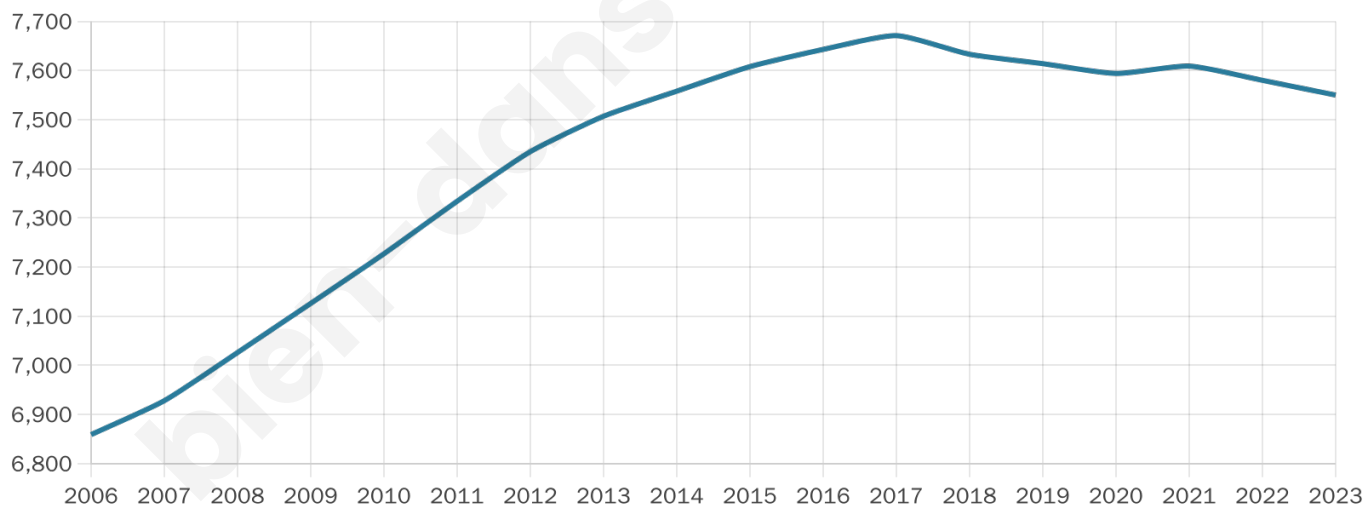

# Statistiques sur la population

Nombre d'habitants

**7 550**

Age moyen

**44 ans**

Pop active

**45.8%**

Taux chômage

**7.7%**

Pop densité

**132 h/km<sup>2</sup>**

Revenu moyen

**21 710 €/an**

## Evolution du nombre d'habitants

Sources : Institut national de la statistique et des études économiques (insee) selon Les dernières parutions officielles de 2024 portant sur les années 2020, 2021 et 2022.