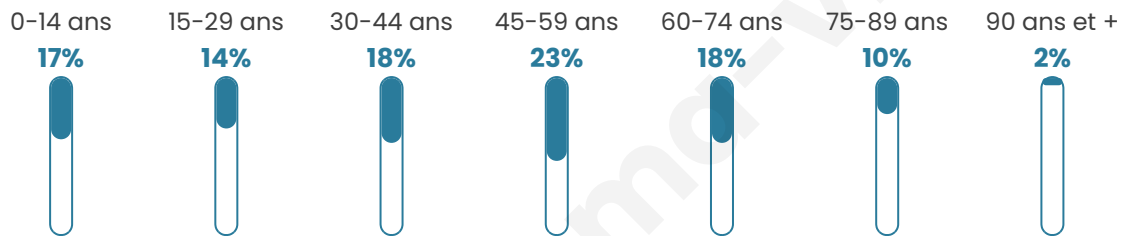

# Statistiques sur la population

Nombre d'habitants

**7 550**

Age moyen

**44 ans**

Pop active

**45.8%**

Taux chômage

**7.7%**

Pop densité

**132 h/km<sup>2</sup>**

Revenu moyen

**21 710 €/an**

## Evolution du nombre d'habitants

Sources : Institut national de la statistique et des études économiques (insee) selon Les dernières parutions officielles de 2024 portant sur les années 2020, 2021 et 2022.

## Tranche d'âge