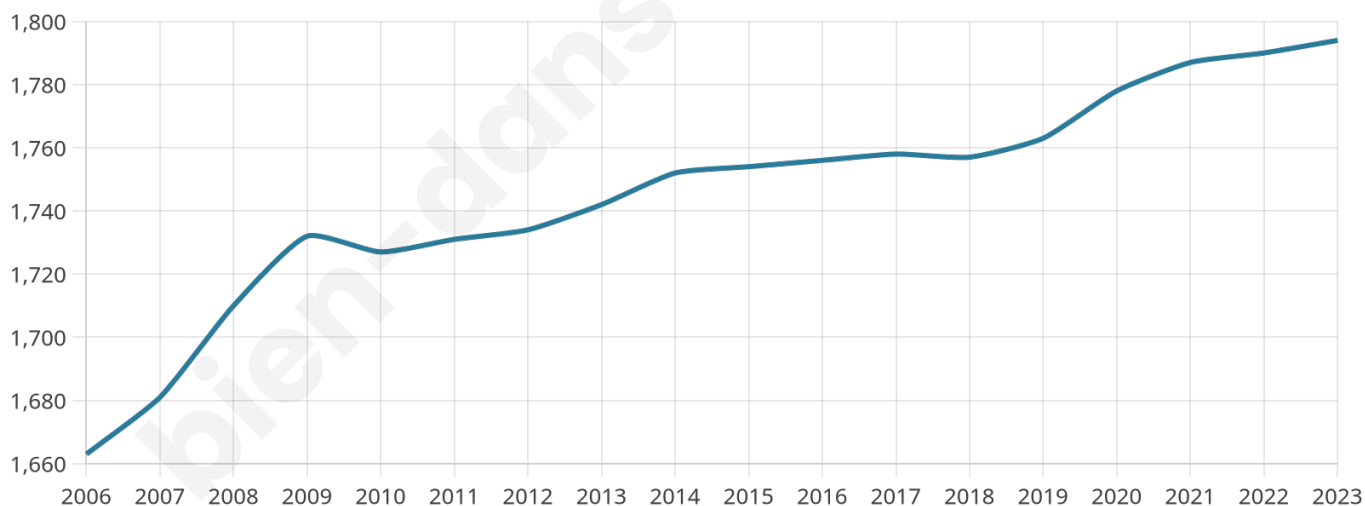

Nombre d'habitants

1 794

Age moyen

43 ans

Pop active

43.3%

Taux chômage

5.4%

Pop densité

138 h/km²

Revenu moyen

22 940 €/an

Evolution du nombre d'habitants

Sources : Institut national de la statistique et des études économiques (insee) selon Les dernières parutions officielles de 2024 portant sur les années 2020, 2021 et 2022.

Tranche d'âge

Activité professionnelle

Niveau de diplôme

Composition des ménages

Profils électoraux

Premier tour

	Emmanuel MACRON	31.11 %
	Jean-Luc MÉLENCHON	21.88 %
	Marine LE PEN	21.00 %
	Yannick JADOT	5.36 %
	Éric ZEMMOUR	4.39 %
	Jean LASSALLE	4.04 %
	Anne HIDALGO	3.34 %
	Valérie PÉCRESE	2.90 %
	Fabien ROUSSEL	2.28 %
	Philippe POUTOU	1.41 %
	Nicolas DUPONT- AIGNAN	1.41 %
	Nathalie ARTHAUD	0.88 %