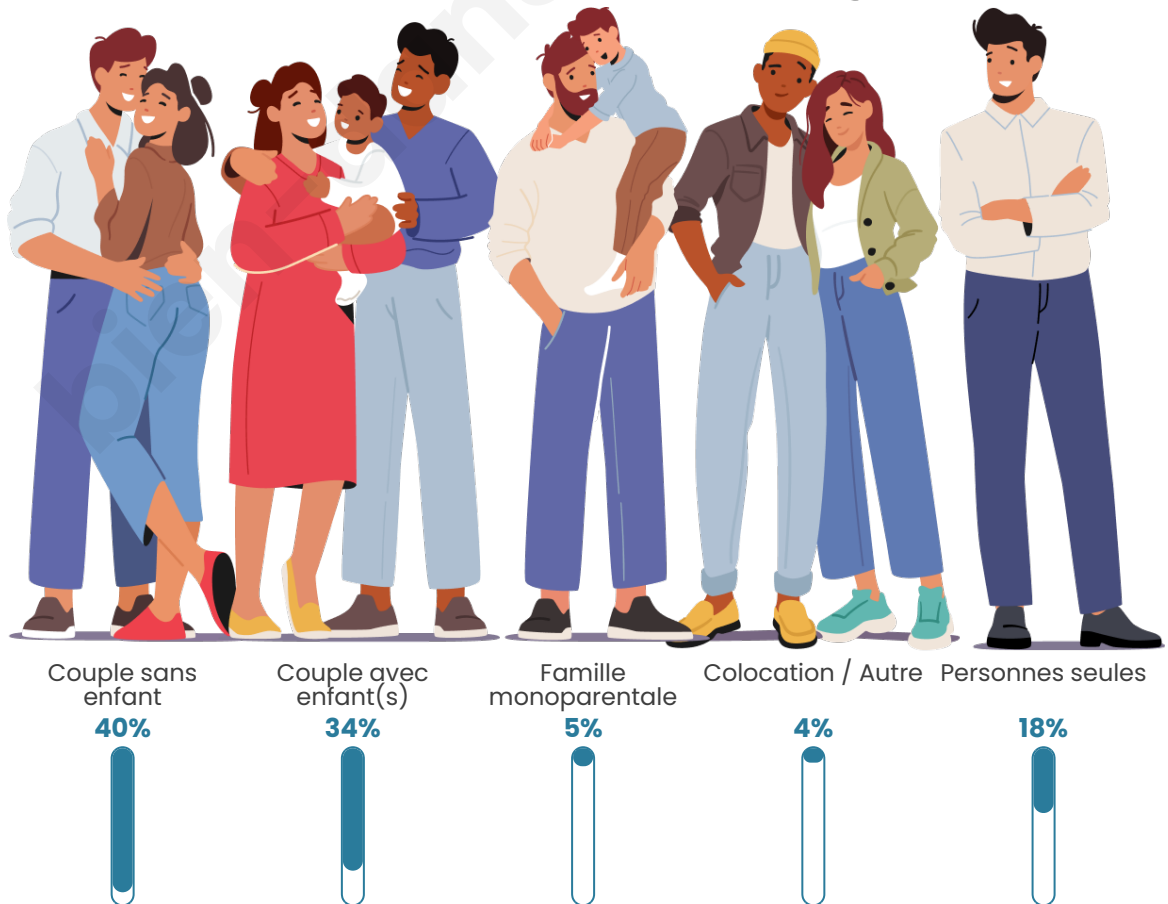

Nombre d'habitants

1 794

Age moyen

43 ans

Pop active

43.3%

Taux chômage

5.4%

Tranche d'âge

Activité professionnelle

Niveau de diplôme

Composition des ménages

Profils électoraux

Premier tour

	Emmanuel MACRON	31.11 %
	Jean-Luc MÉLENCHON	21.88 %
	Marine LE PEN	21.00 %
	Yannick JADOT	5.36 %
	Éric ZEMMOUR	4.39 %
	Jean LASSALLE	4.04 %
	Anne HIDALGO	3.34 %
	Valérie PÉCRESE	2.90 %
	Fabien ROUSSEL	2.28 %
	Philippe POUTOU	1.41 %
	Nicolas DUPONT- AIGNAN	1.41 %
	Nathalie ARTHAUD	0.88 %