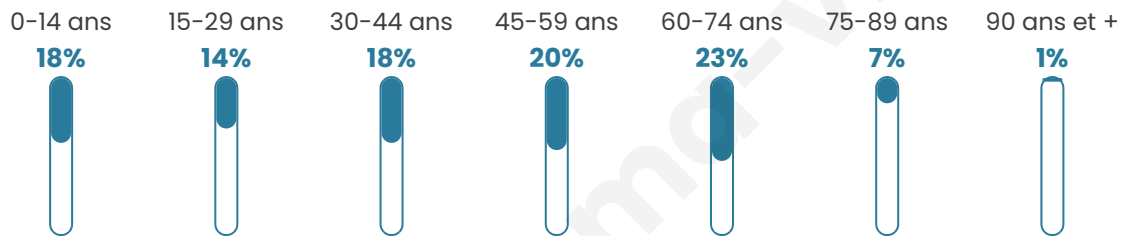

Nombre d'habitants

1 794

Age moyen

43 ans

Pop active

43.3%

Taux chômage

5.4%

Pop densité

138 h/km²

Revenu moyen

22 940 €/an

Evolution du nombre d'habitants

Sources : Institut national de la statistique et des études économiques (insee) selon Les dernières parutions officielles de 2024 portant sur les années 2020, 2021 et 2022.

Tranche d'âge

Activité professionnelle

Niveau de diplôme

Composition des ménages

Profils électoraux

Premier tour

	Emmanuel MACRON	31.11 %
	Jean-Luc MÉLENCHON	21.88 %
	Marine LE PEN	21.00 %
	Yannick JADOT	5.36 %
	Éric ZEMMOUR	4.39 %
	Jean LASSALLE	4.04 %
	Anne HIDALGO	3.34 %
	Valérie PÉCRESE	2.90 %
	Fabien ROUSSEL	2.28 %
	Philippe POUTOU	1.41 %
	Nicolas DUPONT- AIGNAN	1.41 %
	Nathalie ARTHAUD	0.88 %

1 418 inscrits

Participation : 82.02%

Votes blancs : 1.20%

Votes nuls : 0.95%

Second tour

	Emmanuel MACRON	60,78 %
	Marine LE PEN	39,22 %

1 418 inscrits

Participation : 80.75%