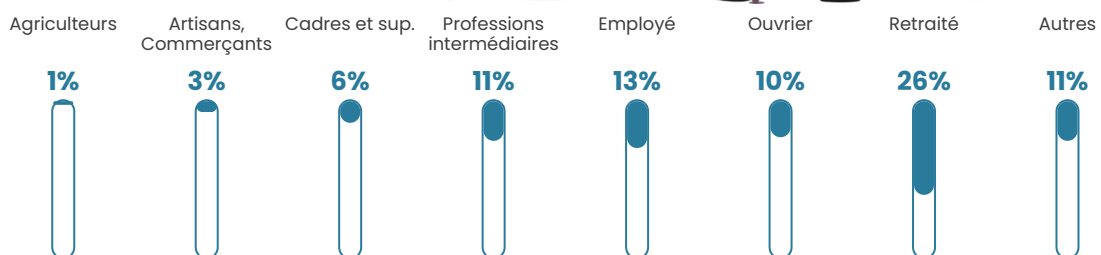

Pop densité

138 h/km²

Revenu moyen

22 940 €/an

Evolution du nombre d'habitants

Sources : Institut national de la statistique et des études économiques (insee) selon Les dernières parutions officielles de 2024 portant sur les années 2020, 2021 et 2022.

Tranche d'âge

Activité professionnelle

Niveau de diplôme

Composition des ménages

Profils électoraux

Premier tour

	Emmanuel MACRON	31.11 %
	Jean-Luc MÉLENCHON	21.88 %
	Marine LE PEN	21.00 %
	Yannick JADOT	5.36 %
	Éric ZEMMOUR	4.39 %
	Jean LASSALLE	4.04 %
	Anne HIDALGO	3.34 %
	Valérie PÉCRESE	2.90 %
	Fabien ROUSSEL	2.28 %
	Philippe POUTOU	1.41 %
	Nicolas DUPONT- AIGNAN	1.41 %
	Nathalie ARTHAUD	0.88 %