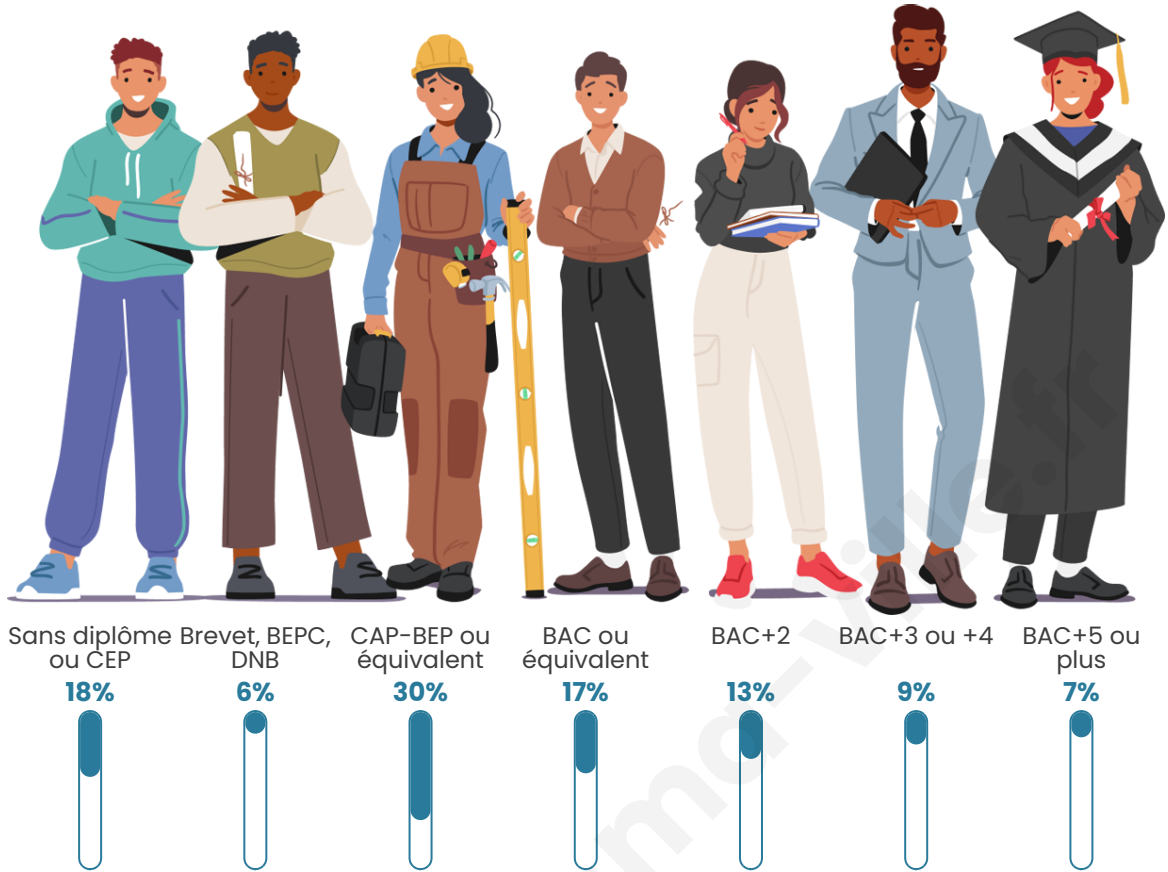

Nombre d'habitants

1 794

Age moyen

43 ans

Pop active

43.3%

Taux chômage

5.4%

Pop densité

138 h/km²

Revenu moyen

22 940 €/an

Evolution du nombre d'habitants

Sources : Institut national de la statistique et des études économiques (insee) selon Les dernières parutions officielles de 2024 portant sur les années 2020, 2021 et 2022.

Tranche d'âge

Activité professionnelle

Niveau de diplôme

Composition des ménages

Profils électoraux

Premier tour

	Emmanuel MACRON	31.11 %
	Jean-Luc MÉLENCHON	21.88 %
	Marine LE PEN	21.00 %
	Yannick JADOT	5.36 %
	Éric ZEMMOUR	4.39 %
	Jean LASSALLE	4.04 %
	Anne HIDALGO	3.34 %
	Valérie PÉCRESE	2.90 %
	Fabien ROUSSEL	2.28 %
	Philippe POUTOU	1.41 %
	Nicolas DUPONT- AIGNAN	1.41 %
	Nathalie ARTHAUD	0.88 %