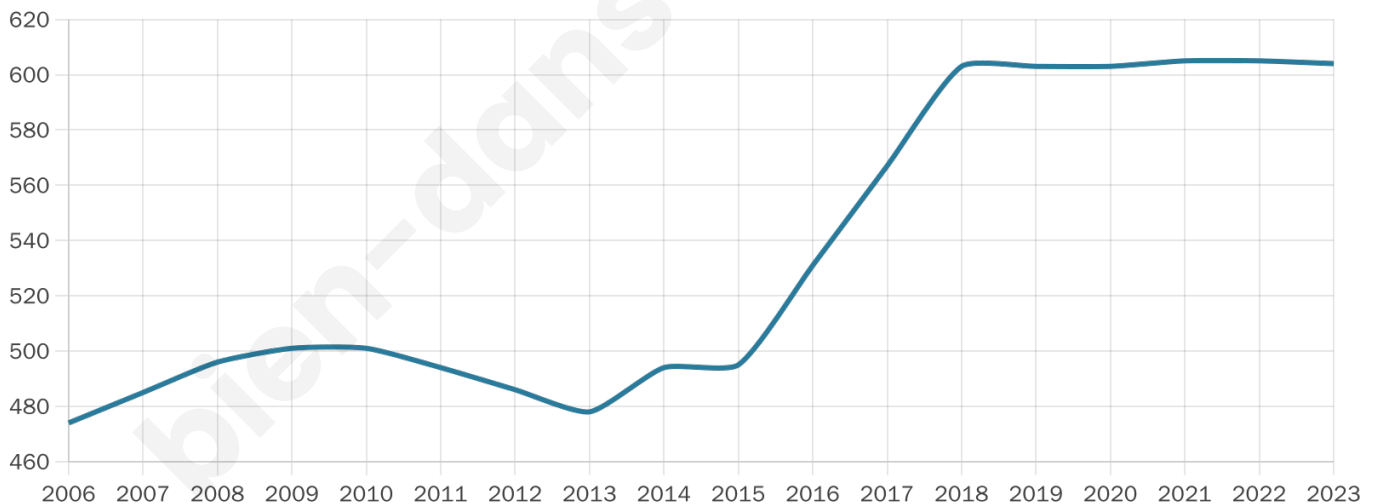

# Statistiques sur la population

Nombre d'habitants

**604**

Age moyen

**34 ans**

Pop active

**54.3%**

Taux chômage

**6%**

Pop densité

**76 h/km<sup>2</sup>**

Revenu moyen

**25 420 €/an**

## Evolution du nombre d'habitants

Sources : Institut national de la statistique et des études économiques (insee) selon Les dernières parutions officielles de 2024 portant sur les années 2020, 2021 et 2022.