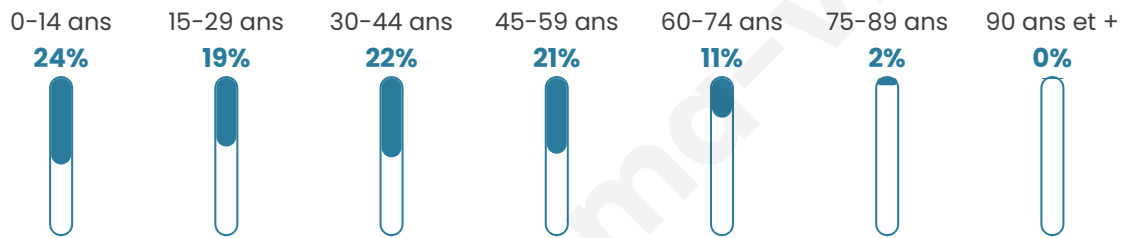

# Statistiques sur la population

Nombre d'habitants

**604**

Age moyen

**34 ans**

Pop active

**54.3%**

Taux chômage

**6%**

Pop densité

**76 h/km<sup>2</sup>**

Revenu moyen

**25 420 €/an**

## Evolution du nombre d'habitants

Sources : Institut national de la statistique et des études économiques (insee) selon Les dernières parutions officielles de 2024 portant sur les années 2020, 2021 et 2022.

## Tranche d'âge