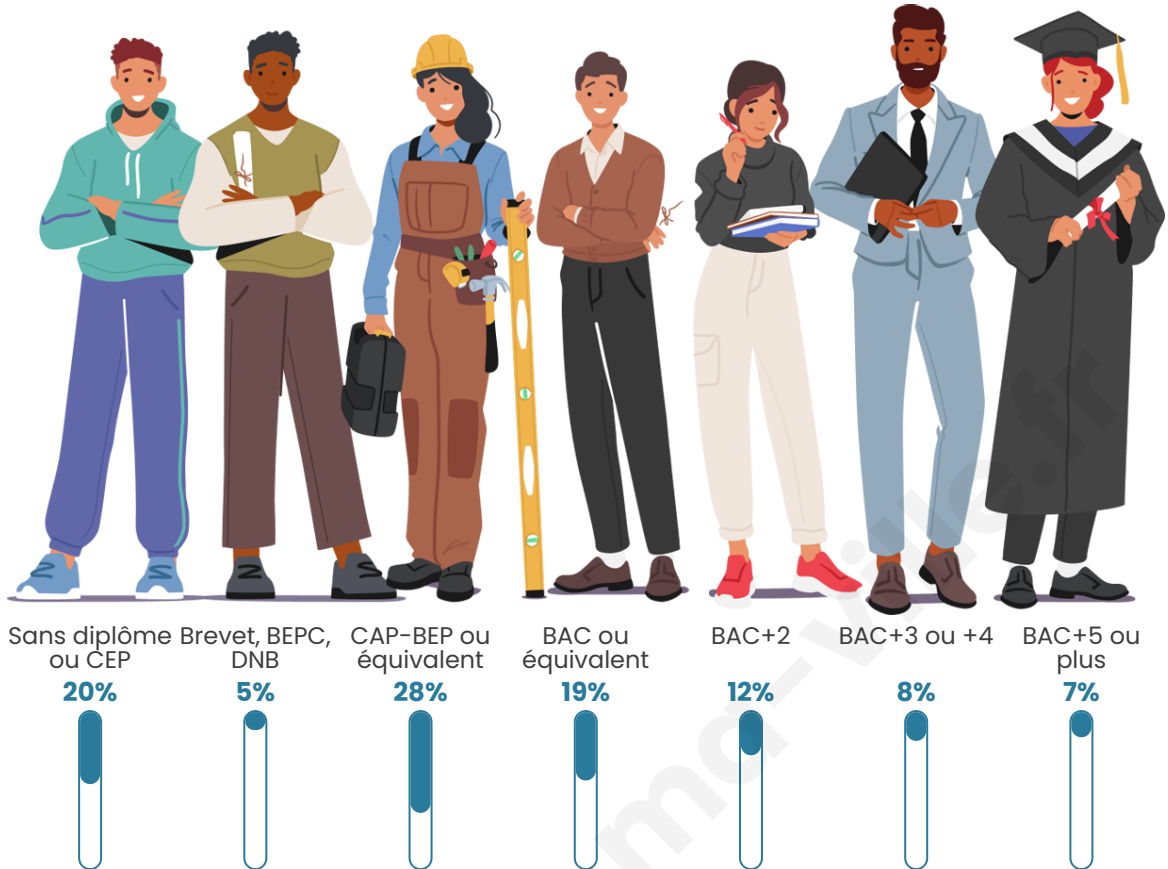

Nombre d'habitants

7 328

Age moyen

38 ans

Pop active

43.9%

Taux chômage

11%

Tranche d'âge

Activité professionnelle

Niveau de diplôme

Composition des ménages

Profils électoraux

Premier tour

	Jean-Luc MÉLENCHON	35.65 %
	Marine LE PEN	22.26 %
	Emmanuel MACRON	21.29 %
	Éric ZEMMOUR	5.36 %
	Valérie PÉCRESE	4.10 %
	Yannick JADOT	3.27 %
	Nicolas DUPONT- AIGNAN	2.40 %
	Fabien ROUSSEL	2.03 %
	Jean LASSALLE	1.73 %
	Anne HIDALGO	0.83 %
	Nathalie ARTHAUD	0.60 %
	Philippe POUTOU	0.47 %