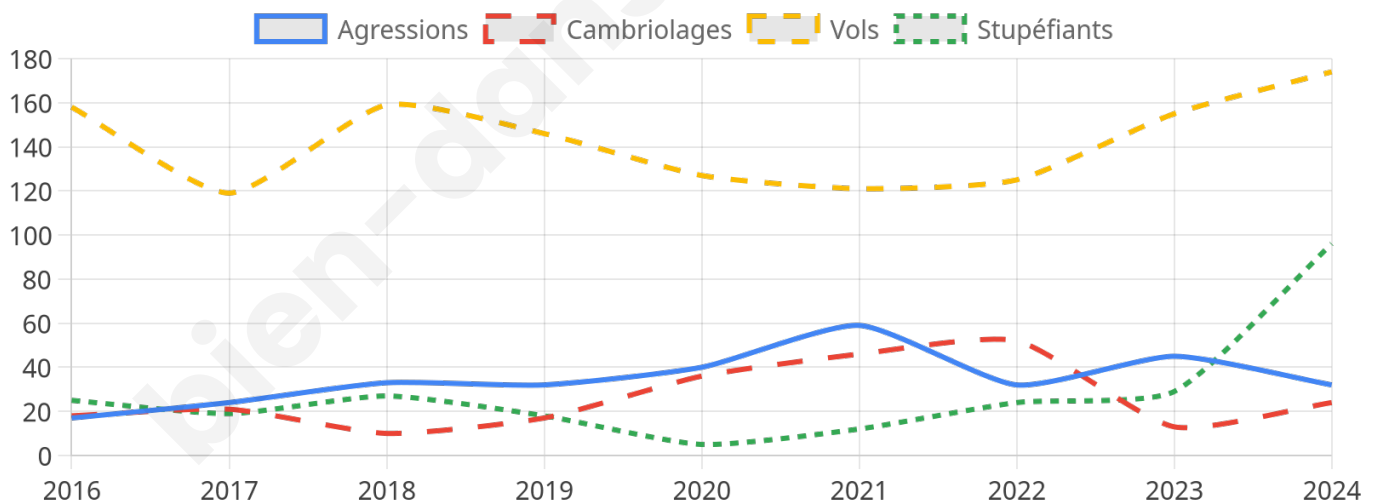

3 996 inscrits

Participation : 76.55%

Votes blancs : 1.50%

Votes nuls : 0.39%

Second tour

	Emmanuel MACRON	59,52 %
	Marine LE PEN	40,48 %

3 992 inscrits

Participation : 69.89%

Votes blancs : 4.55%

Votes nuls : 3.8%

Sécurité

Agressions physiques / sexuelles

32

Cambriolages

24

Vols / dégradations

174

Stupéfiants

96

Evolution du nombre d'infractions

Pour comparer

(en proportion du nombre d'habitants)

Sources : Bases statistiques communale, départementale et régionale de la délinquance enregistrée par la police et la gendarmerie nationales selon les dernières parutions officielles de 2025 portant sur l'année 2024 ([data.gouv](https://data.gouv.fr)).