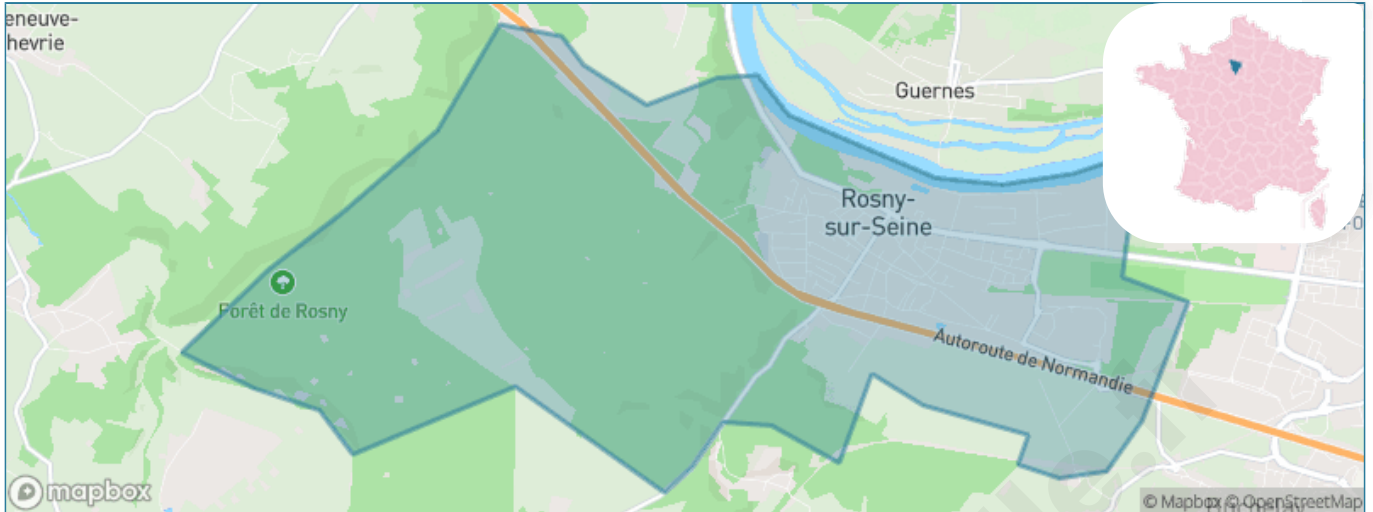

Version web

Ville de Rosny-sur-Seine

Présenté par

BIEN dans
ma **VILLE** 

Sommaire

Situation géographique	3
Statistiques sur la population	4
Evolution du nombre d'habitants	4
Tranche d'âge	5
0-14 ans	5
15-29 ans	5
30-44 ans	5
45-59 ans	5
60-74 ans	5
75-89 ans	5
90 ans et +	5
Activité professionnelle	5
Agriculteurs	5
Artisans, Commerçants	5
Cadres et sup.	5
Professions intermédiaires	5
Employé	5
Ouvrier	5
Retraité	5
Autres	5
Niveau de diplôme	6
Sans diplôme ou CEP	6
Brevet, BEPC, DNB	6
CAP-BEP ou équivalent	6
BAC ou équivalent	6
BAC+2	6
BAC+3 ou +4	6
BAC+5 ou plus	6
Composition des ménages	6
Couple sans enfant	6
Couple avec enfant(s)	6
Famille monoparentale	6
Colocation / Autre	6
Personnes seules	6
Profil électoraux	7
Premier tour	7
Sécurité	8
Evolution du nombre d'infractions	8
Pour comparer	9
Services à la population	10
Commerce	10
Éducation	10
Villes autour de Rosny-sur-Seine	11
Avis sur la ville de Rosny-sur-Seine	12
Moyenne par critère	12
Villes autour de Rosny-sur-Seine	12
Répartition des avis par note	12
Répartition des avis par note	12

Situation géographique

i Informations clés

- **Région :** Île-de-France
- **Département :** Yvelines
- **Code postal :** 78710
- **Superficie :** 19 km²

Yvelines
Le Département

Statistiques sur la population