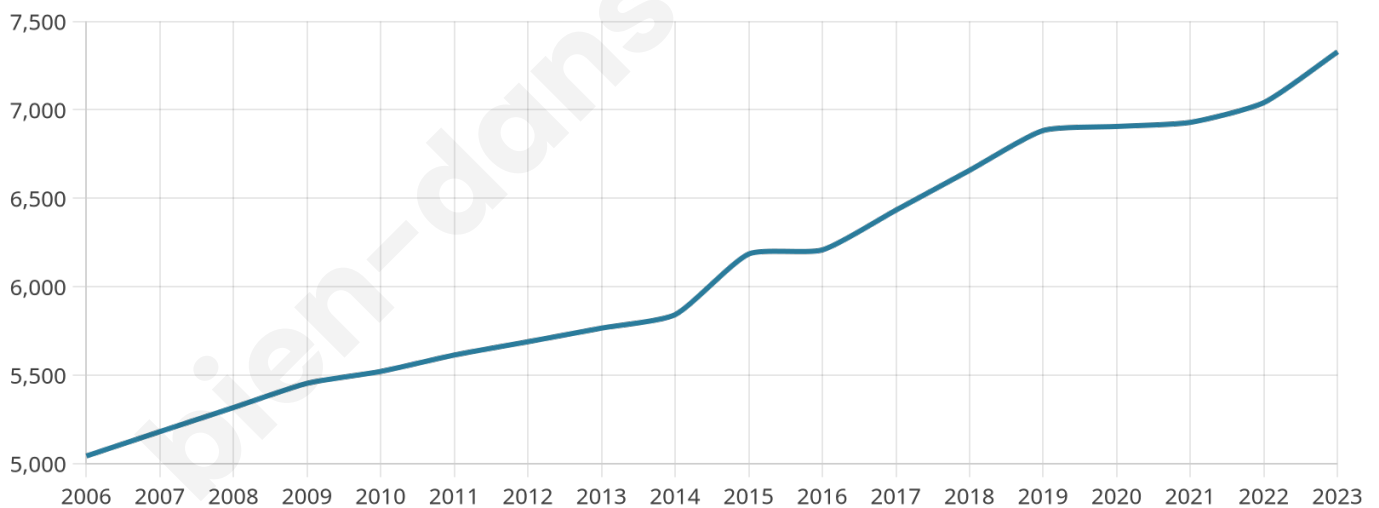

Nombre d'habitants

7 328

Age moyen

38 ans

Pop active

43.9%

Taux chômage

11%

Pop densité

386 h/km²

Revenu moyen

22 430 €/an

Evolution du nombre d'habitants

Sources : Institut national de la statistique et des études économiques (insee) selon Les dernières parutions officielles de 2024 portant sur les années 2020, 2021 et 2022.

Tranche d'âge

Activité professionnelle

Niveau de diplôme

Composition des ménages

Profils électoraux

Premier tour

	Jean-Luc MÉLENCHON	35.65 %
	Marine LE PEN	22.26 %
	Emmanuel MACRON	21.29 %
	Éric ZEMMOUR	5.36 %
	Valérie PÉCRESE	4.10 %
	Yannick JADOT	3.27 %
	Nicolas DUPONT- AIGNAN	2.40 %
	Fabien ROUSSEL	2.03 %
	Jean LASSALLE	1.73 %
	Anne HIDALGO	0.83 %
	Nathalie ARTHAUD	0.60 %
	Philippe POUTOU	0.47 %