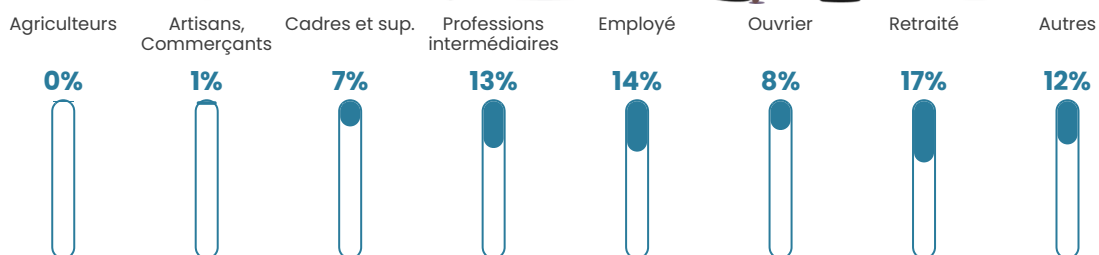

Pop densité

386 h/km²

Revenu moyen

22 430 €/an

Evolution du nombre d'habitants

Sources : Institut national de la statistique et des études économiques (insee) selon Les dernières parutions officielles de 2024 portant sur les années 2020, 2021 et 2022.

Tranche d'âge

Activité professionnelle

Niveau de diplôme

Composition des ménages

Profils électoraux

Premier tour

	Jean-Luc MÉLENCHON	35.65 %
	Marine LE PEN	22.26 %
	Emmanuel MACRON	21.29 %
	Éric ZEMMOUR	5.36 %
	Valérie PÉCRESE	4.10 %
	Yannick JADOT	3.27 %
	Nicolas DUPONT- AIGNAN	2.40 %
	Fabien ROUSSEL	2.03 %
	Jean LASSALLE	1.73 %
	Anne HIDALGO	0.83 %
	Nathalie ARTHAUD	0.60 %
	Philippe POUTOU	0.47 %