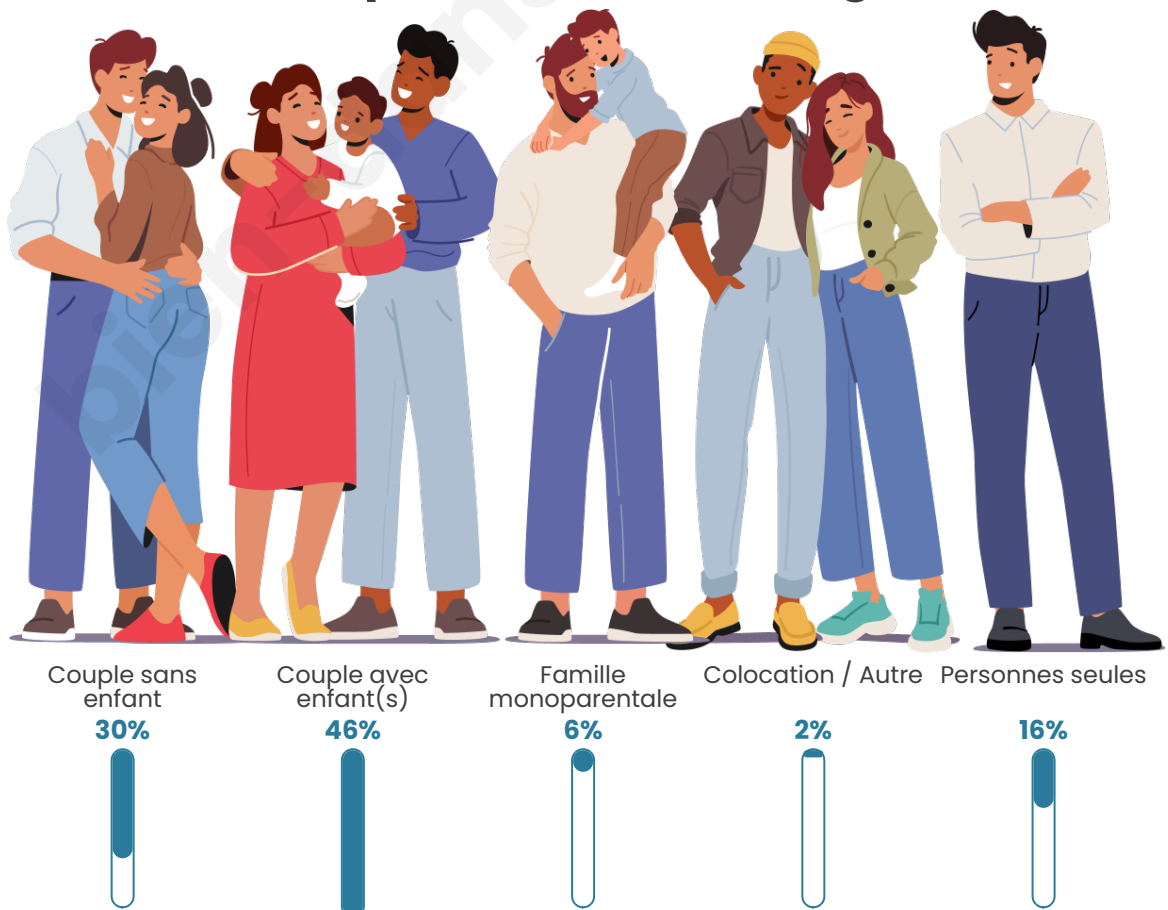

Tranche d'âge

Activité professionnelle

Niveau de diplôme

Composition des ménages

Profils électoraux

Premier tour

	Jean-Luc MÉLENCHON	35.65 %
	Marine LE PEN	22.26 %
	Emmanuel MACRON	21.29 %
	Éric ZEMMOUR	5.36 %
	Valérie PÉCRESE	4.10 %
	Yannick JADOT	3.27 %
	Nicolas DUPONT- AIGNAN	2.40 %
	Fabien ROUSSEL	2.03 %
	Jean LASSALLE	1.73 %
	Anne HIDALGO	0.83 %
	Nathalie ARTHAUD	0.60 %
	Philippe POUTOU	0.47 %