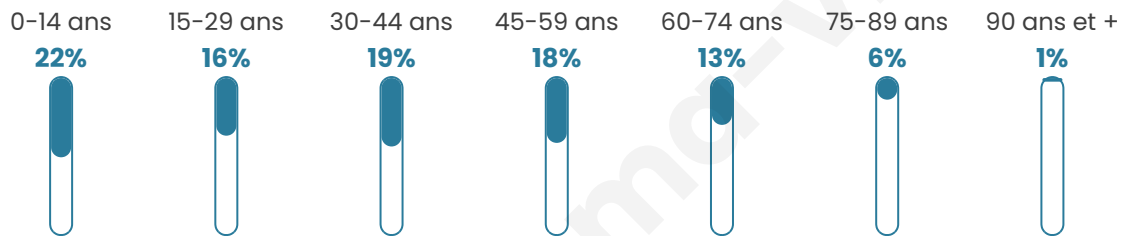

Nombre d'habitants

7 328

Age moyen

38 ans

Pop active

43.9%

Taux chômage

11%

Pop densité

386 h/km²

Revenu moyen

22 430 €/an

Evolution du nombre d'habitants

Sources : Institut national de la statistique et des études économiques (insee) selon Les dernières parutions officielles de 2024 portant sur les années 2020, 2021 et 2022.

Tranche d'âge

Activité professionnelle

Niveau de diplôme

Composition des ménages

Profils électoraux

Premier tour

	Jean-Luc MÉLENCHON	35.65 %
	Marine LE PEN	22.26 %
	Emmanuel MACRON	21.29 %
	Éric ZEMMOUR	5.36 %
	Valérie PÉCRESE	4.10 %
	Yannick JADOT	3.27 %
	Nicolas DUPONT- AIGNAN	2.40 %
	Fabien ROUSSEL	2.03 %
	Jean LASSALLE	1.73 %
	Anne HIDALGO	0.83 %
	Nathalie ARTHAUD	0.60 %
	Philippe POUTOU	0.47 %