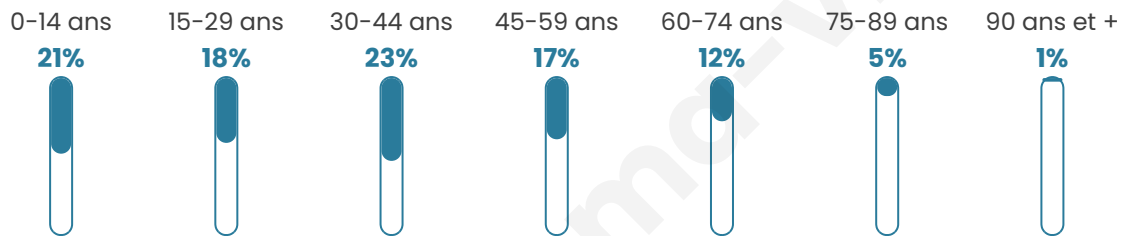

# Statistiques sur la population

Nombre d'habitants

**47 180**

Age moyen

**37 ans**

Pop active

**48.9%**

Taux chômage

**10.9%**

Pop densité

**9 436 h/km<sup>2</sup>**

Revenu moyen

**21 820 €/an**

## Evolution du nombre d'habitants

Sources : Institut national de la statistique et des études économiques (insee) selon Les dernières parutions officielles de 2024 portant sur les années 2020, 2021 et 2022.

## Tranche d'âge