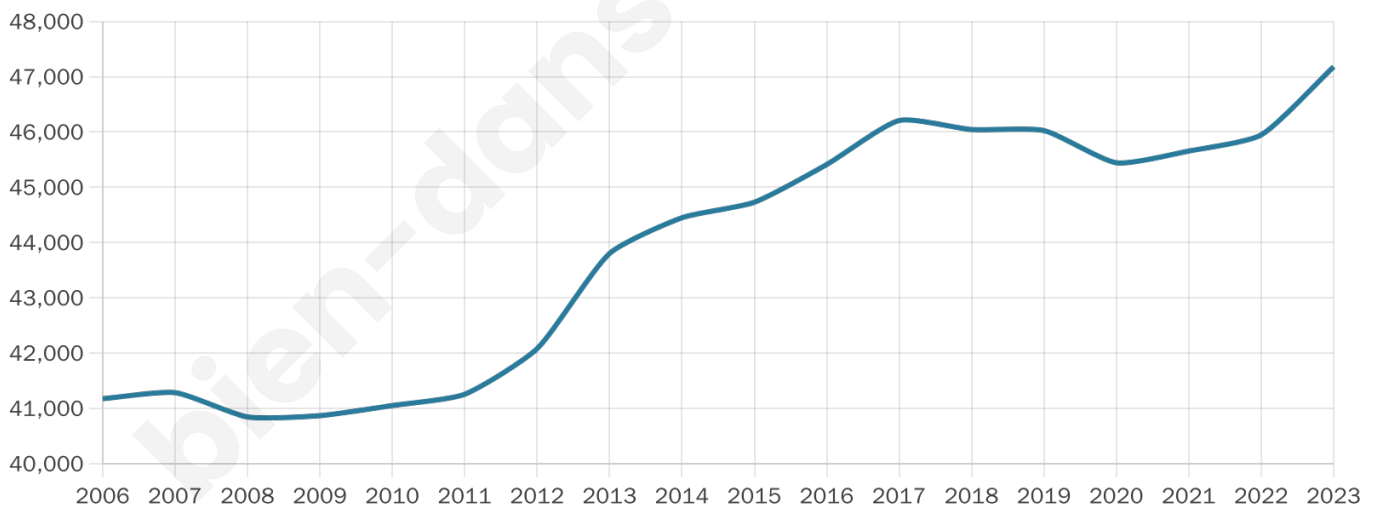

# Statistiques sur la population

Nombre d'habitants

**47 180**

Age moyen

**37 ans**

Pop active

**48.9%**

Taux chômage

**10.9%**

Pop densité

**9 436 h/km<sup>2</sup>**

Revenu moyen

**21 820 €/an**

## Evolution du nombre d'habitants

Sources : Institut national de la statistique et des études économiques (insee) selon Les dernières parutions officielles de 2024 portant sur les années 2020, 2021 et 2022.