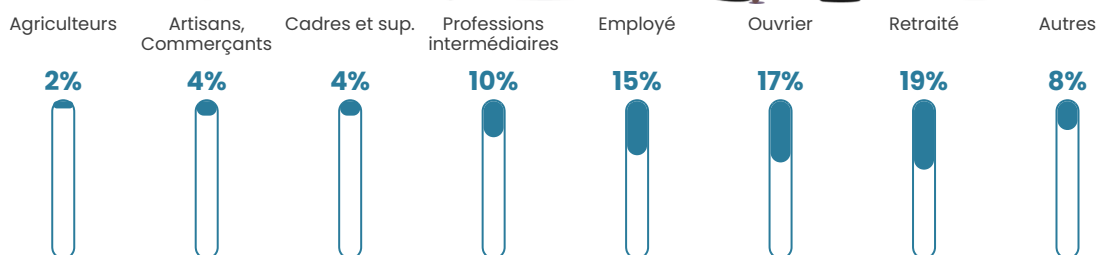

Age moyen

40 ans

Pop active

45.8%

Taux chômage

6.7%

Pop densité

48 h/km²

Revenu moyen

20 540 €/an

Evolution du nombre d'habitants

Sources : Institut national de la statistique et des études économiques (insee) selon Les dernières parutions officielles de 2024 portant sur les années 2020, 2021 et 2022.

Tranche d'âge

Activité professionnelle

Niveau de diplôme

Composition des ménages

Profils électoraux

Premier tour

	Jean-Luc MÉLENCHON	24.42 %
	Emmanuel MACRON	23.90 %
	Marine LE PEN	23.38 %
	Éric ZEMMOUR	6.49 %
	Jean LASSALLE	6.23 %
	Yannick JADOT	4.16 %
	Valérie PÉCRESE	4.16 %
	Fabien ROUSSEL	2.86 %
	Nicolas DUPONT- AIGNAN	1.56 %
	Nathalie ARTHAUD	1.30 %
	Anne HIDALGO	1.04 %
	Philippe POUTOU	0.52 %