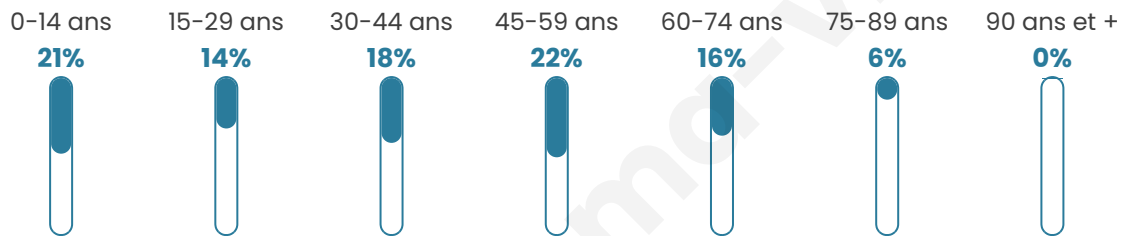

Age moyen

40 ans

Pop active

45.8%

Taux chômage

6.7%

Pop densité

48 h/km²

Revenu moyen

20 540 €/an

Evolution du nombre d'habitants

Sources : Institut national de la statistique et des études économiques (insee) selon Les dernières parutions officielles de 2024 portant sur les années 2020, 2021 et 2022.

Tranche d'âge

Activité professionnelle

Niveau de diplôme

Composition des ménages

Profils électoraux

Premier tour

	Jean-Luc MÉLENCHON	24.42 %
	Emmanuel MACRON	23.90 %
	Marine LE PEN	23.38 %
	Éric ZEMMOUR	6.49 %
	Jean LASSALLE	6.23 %
	Yannick JADOT	4.16 %
	Valérie PÉCRESE	4.16 %
	Fabien ROUSSEL	2.86 %
	Nicolas DUPONT- AIGNAN	1.56 %
	Nathalie ARTHAUD	1.30 %
	Anne HIDALGO	1.04 %
	Philippe POUTOU	0.52 %