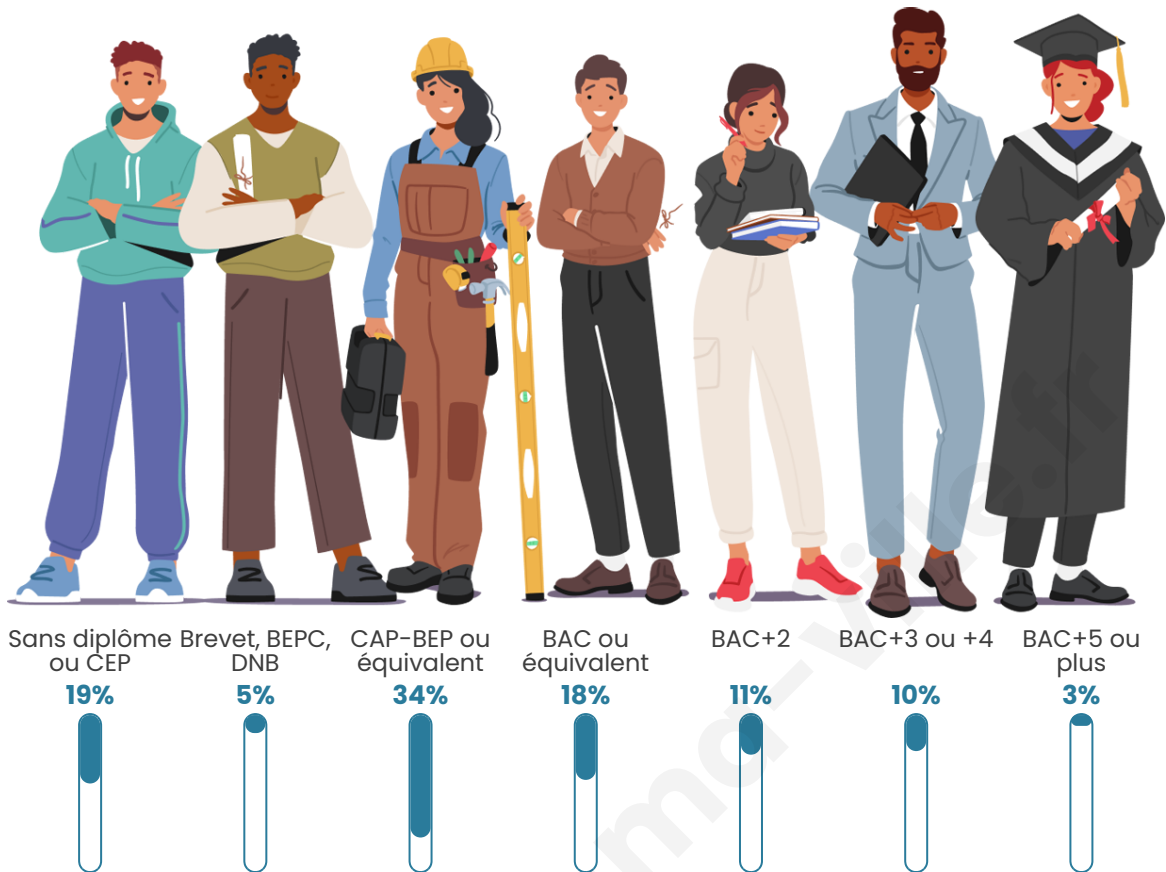

Age moyen

40 ans

Pop active

45.8%

Taux chômage

6.7%

Pop densité

48 h/km²

Tranche d'âge

Activité professionnelle

Niveau de diplôme

Composition des ménages

Profils électoraux

Premier tour

	Jean-Luc MÉLENCHON	24.42 %
	Emmanuel MACRON	23.90 %
	Marine LE PEN	23.38 %
	Éric ZEMMOUR	6.49 %
	Jean LASSALLE	6.23 %
	Yannick JADOT	4.16 %
	Valérie PÉCRESE	4.16 %
	Fabien ROUSSEL	2.86 %
	Nicolas DUPONT- AIGNAN	1.56 %
	Nathalie ARTHAUD	1.30 %
	Anne HIDALGO	1.04 %
	Philippe POUTOU	0.52 %