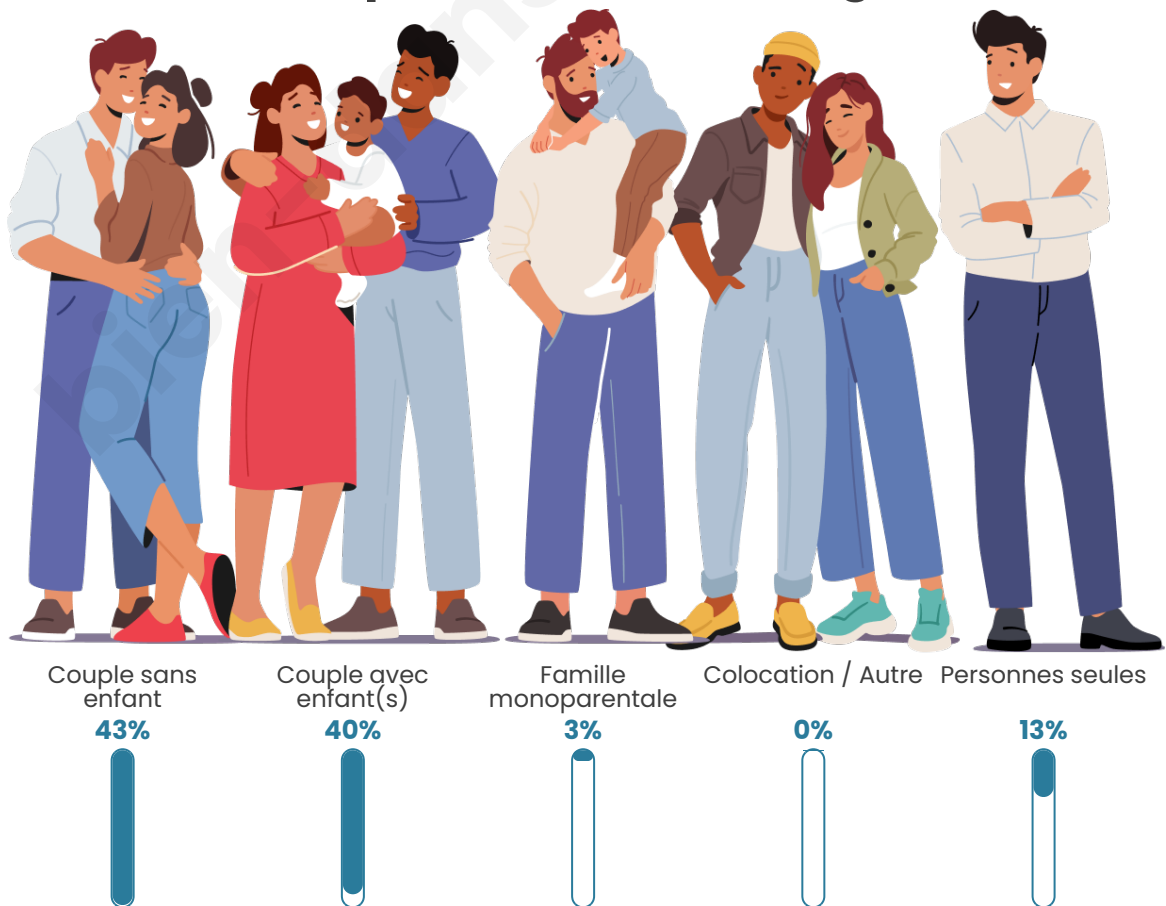

Tranche d'âge

Activité professionnelle

Niveau de diplôme

Composition des ménages

Profils électoraux

Premier tour

	Jean-Luc MÉLENCHON	24.42 %
	Emmanuel MACRON	23.90 %
	Marine LE PEN	23.38 %
	Éric ZEMMOUR	6.49 %
	Jean LASSALLE	6.23 %
	Yannick JADOT	4.16 %
	Valérie PÉCRESE	4.16 %
	Fabien ROUSSEL	2.86 %
	Nicolas DUPONT- AIGNAN	1.56 %
	Nathalie ARTHAUD	1.30 %
	Anne HIDALGO	1.04 %
	Philippe POUTOU	0.52 %