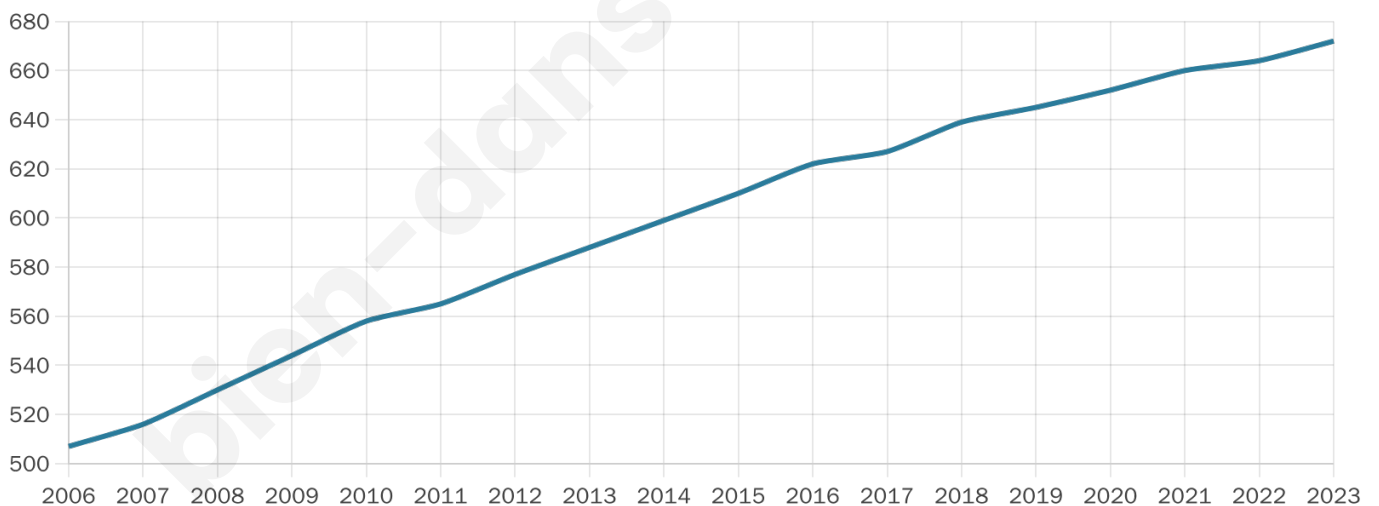

Age moyen

40 ans

Pop active

45.8%

Taux chômage

6.7%

Pop densité

48 h/km²

Revenu moyen

20 540 €/an

Evolution du nombre d'habitants

Sources : Institut national de la statistique et des études économiques (insee) selon Les dernières parutions officielles de 2024 portant sur les années 2020, 2021 et 2022.