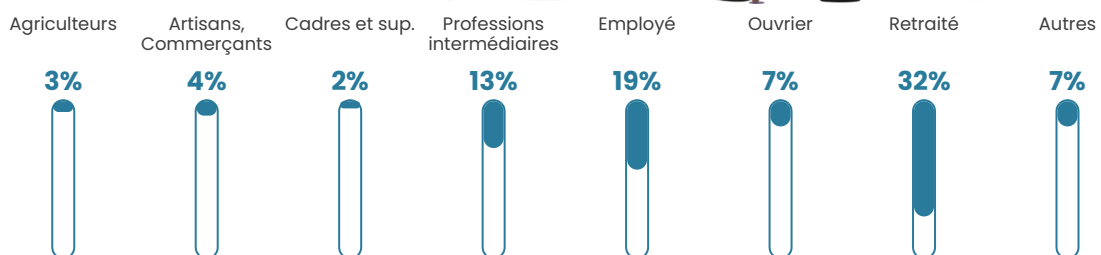

9 h/km²

Revenu moyen

20 330 €/an

Evolution du nombre d'habitants

Sources : Institut national de la statistique et des études économiques (insee) selon Les dernières parutions officielles de 2024 portant sur les années 2020, 2021 et 2022.

Tranche d'âge

Activité professionnelle

Niveau de diplôme

Composition des ménages

Profils électoraux

Premier tour

	Marine LE PEN	27.78 %
	Emmanuel MACRON	24.65 %
	Jean-Luc MÉLENCHON	16.67 %
	Éric ZEMMOUR	11.11 %
	Valérie PÉCRESE	5.56 %
	Jean LASSALLE	5.21 %
	Fabien ROUSSEL	2.43 %
	Yannick JADOT	2.43 %
	Philippe POUTOU	1.39 %
	Nicolas DUPONT-AIGNAN	1.39 %
	Nathalie ARTHAUD	0.69 %
	Anne HIDALGO	0.69 %