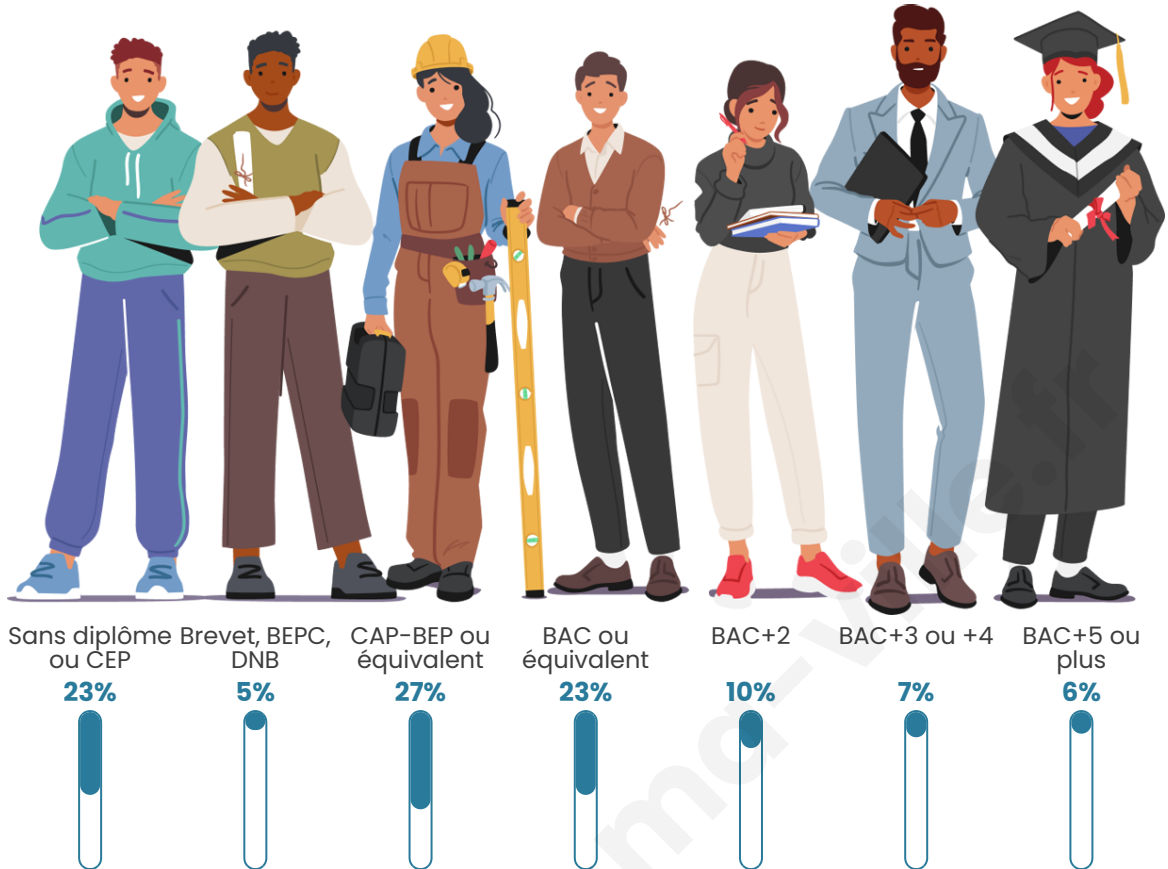

524

Age moyen

45 ans

Pop active

50.6%

Taux chômage

5.5%

Pop densité

Tranche d'âge

Activité professionnelle

Niveau de diplôme

Composition des ménages

Profils électoraux

Premier tour

	Marine LE PEN	27.78 %
	Emmanuel MACRON	24.65 %
	Jean-Luc MÉLENCHON	16.67 %
	Éric ZEMMOUR	11.11 %
	Valérie PÉCRESE	5.56 %
	Jean LASSALLE	5.21 %
	Fabien ROUSSEL	2.43 %
	Yannick JADOT	2.43 %
	Philippe POUTOU	1.39 %
	Nicolas DUPONT-AIGNAN	1.39 %
	Nathalie ARTHAUD	0.69 %
	Anne HIDALGO	0.69 %