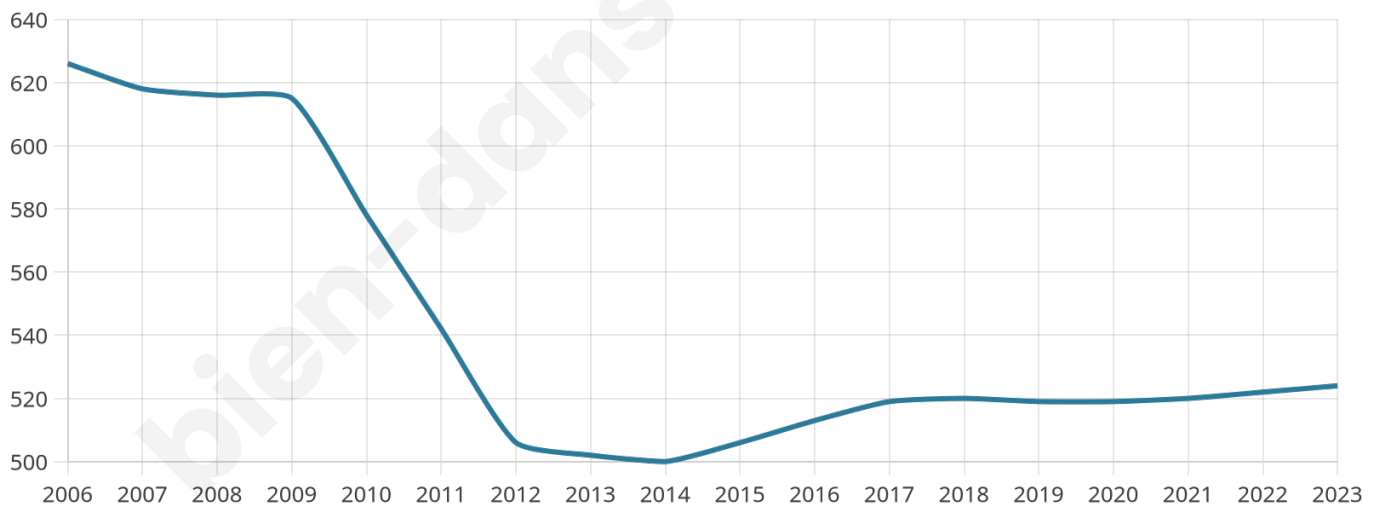

524

Age moyen

45 ans

Pop active

50.6%

Taux chômage

5.5%

Pop densité

9 h/km²

Revenu moyen

20 330 €/an

Evolution du nombre d'habitants

Sources : Institut national de la statistique et des études économiques (insee) selon Les dernières parutions officielles de 2024 portant sur les années 2020, 2021 et 2022.