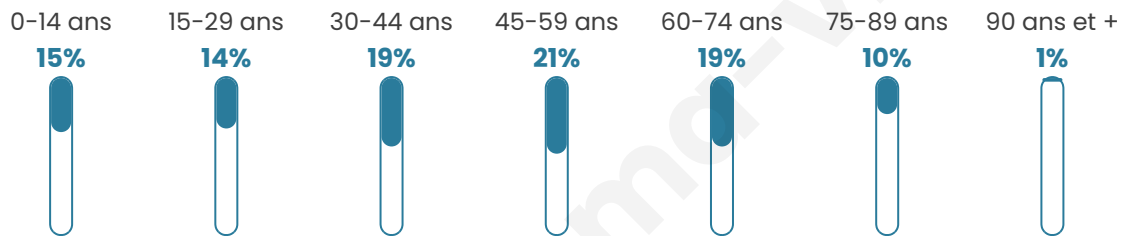

524

Age moyen

45 ans

Pop active

50.6%

Taux chômage

5.5%

Pop densité

9 h/km²

Revenu moyen

20 330 €/an

Evolution du nombre d'habitants

Sources : Institut national de la statistique et des études économiques (insee) selon Les dernières parutions officielles de 2024 portant sur les années 2020, 2021 et 2022.

Tranche d'âge

Activité professionnelle

Niveau de diplôme

Composition des ménages

Profils électoraux

Premier tour

	Marine LE PEN	27.78 %
	Emmanuel MACRON	24.65 %
	Jean-Luc MÉLENCHON	16.67 %
	Éric ZEMMOUR	11.11 %
	Valérie PÉCRESE	5.56 %
	Jean LASSALLE	5.21 %
	Fabien ROUSSEL	2.43 %
	Yannick JADOT	2.43 %
	Philippe POUTOU	1.39 %
	Nicolas DUPONT-AIGNAN	1.39 %
	Nathalie ARTHAUD	0.69 %
	Anne HIDALGO	0.69 %

378 inscrits

Participation : 79.63%

Votes blancs : 1.99%

Votes nuls : 2.33%

Second tour

	Emmanuel MACRON	51,31 %
	Marine LE PEN	48,69 %

378 inscrits

Participation : 78.57%