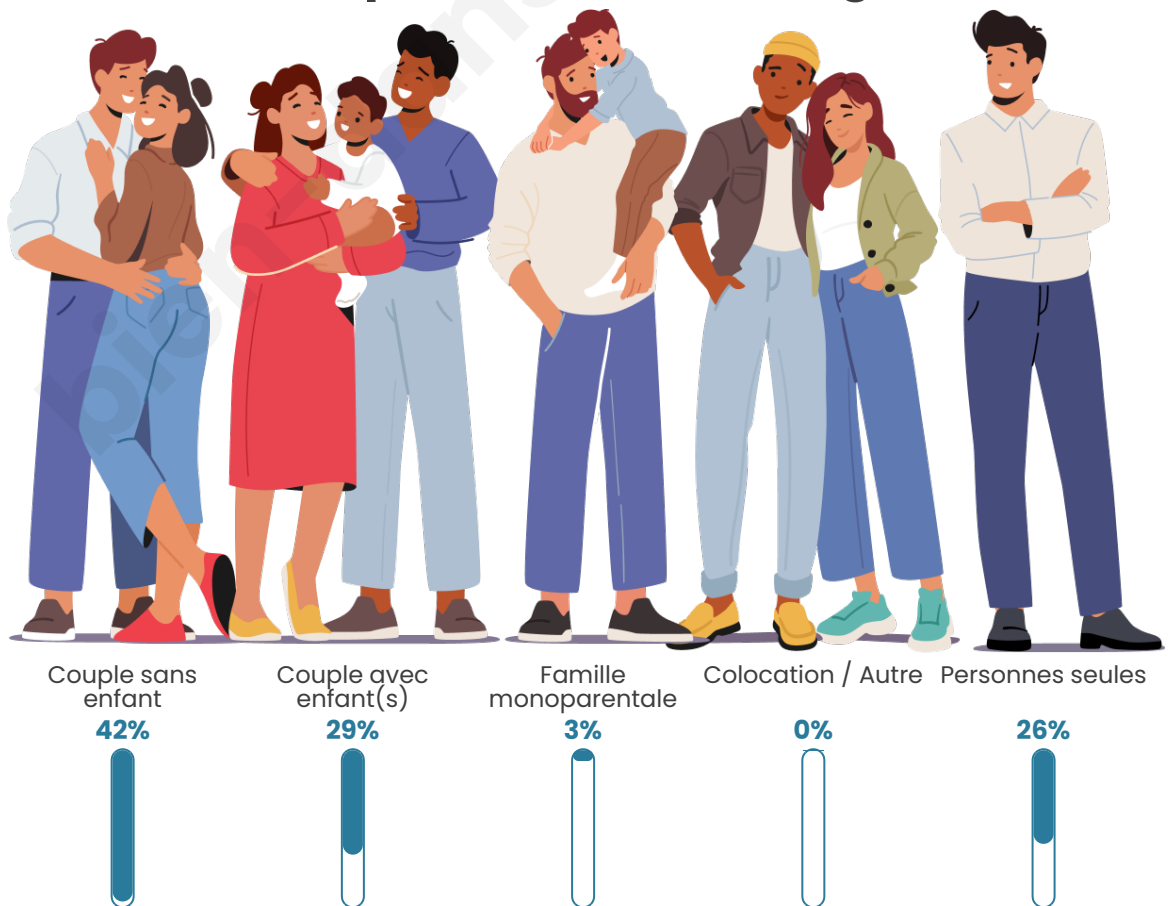

Tranche d'âge

Activité professionnelle

Niveau de diplôme

Composition des ménages

Profils électoraux

Premier tour

	Marine LE PEN	27.78 %
	Emmanuel MACRON	24.65 %
	Jean-Luc MÉLENCHON	16.67 %
	Éric ZEMMOUR	11.11 %
	Valérie PÉCRESE	5.56 %
	Jean LASSALLE	5.21 %
	Fabien ROUSSEL	2.43 %
	Yannick JADOT	2.43 %
	Philippe POUTOU	1.39 %
	Nicolas DUPONT-AIGNAN	1.39 %
	Nathalie ARTHAUD	0.69 %
	Anne HIDALGO	0.69 %