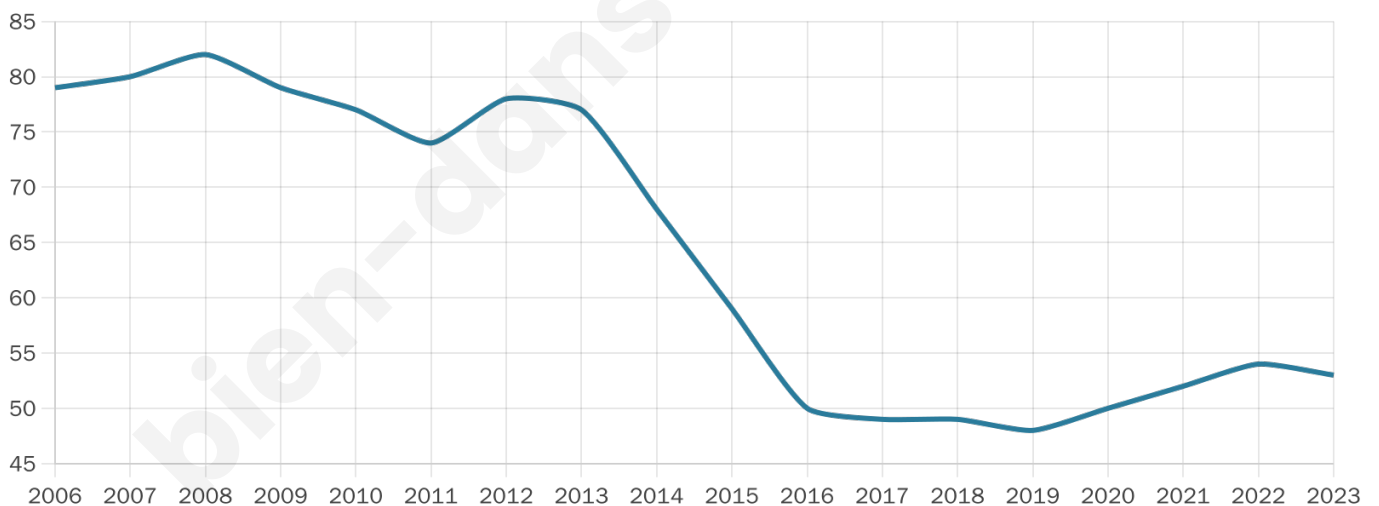

# Statistiques sur la population

Nombre d'habitants

**53**

Age moyen

**60 ans**

Pop active

**32.1%**

Taux chômage

**10.3%**

Pop densité

**11 h/km<sup>2</sup>**

Revenu moyen

**NC**

## Evolution du nombre d'habitants

Sources : Institut national de la statistique et des études économiques (insee) selon Les dernières parutions officielles de 2024 portant sur les années 2020, 2021 et 2022.