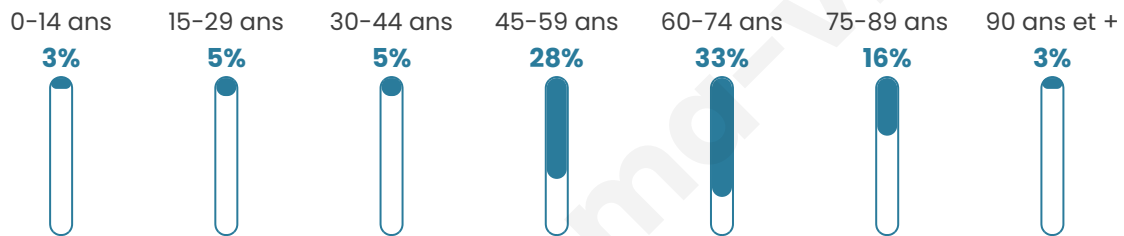

# Statistiques sur la population

Nombre d'habitants

**53**

Age moyen

**60 ans**

Pop active

**32.1%**

Taux chômage

**10.3%**

Pop densité

**11 h/km<sup>2</sup>**

Revenu moyen

**NC**

## Evolution du nombre d'habitants

Sources : Institut national de la statistique et des études économiques (insee) selon Les dernières parutions officielles de 2024 portant sur les années 2020, 2021 et 2022.

## Tranche d'âge