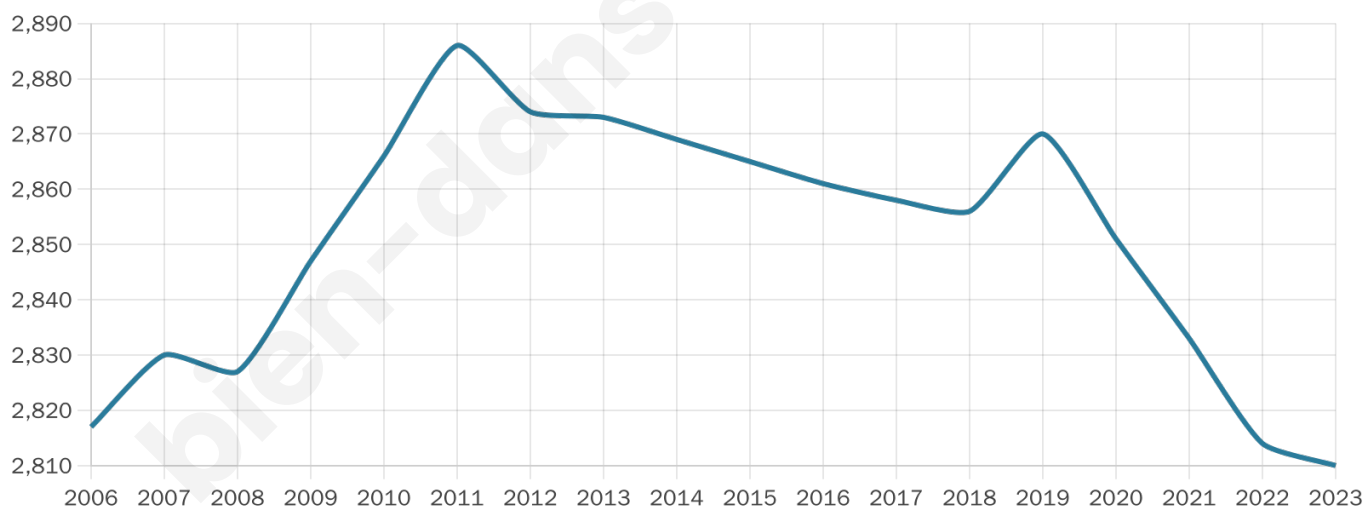

Version web

Ville de Rosières-aux-Salines

Présenté par

BIEN dans ma **VILLE** 

Sommaire

Situation géographique	3
Statistiques sur la population	4
Evolution du nombre d'habitants	4
Tranche d'âge	5
0-14 ans	5
15-29 ans	5
30-44 ans	5
45-59 ans	5
60-74 ans	5
75-89 ans	5
90 ans et +	5
Activité professionnelle	5
Agriculteurs	5
Artisans, Commerçants	5
Cadres et sup.	5
Professions intermédiaires	5
Employé	5
Ouvrier	5
Retraité	5
Autres	5
Niveau de diplôme	6
Sans diplôme ou CEP	6
Brevet, BEPC, DNB	6
CAP-BEP ou équivalent	6
BAC ou équivalent	6
BAC+2	6
BAC+3 ou +4	6
BAC+5 ou plus	6
Composition des ménages	6
Couple sans enfant	6
Couple avec enfant(s)	6
Famille monoparentale	6
Colocation / Autre	6
Personnes seules	6
Profils électoraux	7
Premier tour	7
Sécurité	8
Evolution du nombre d'infractions	8
Pour comparer	9
Services à la population	10
Commerce	10
Éducation	10
Villes autour de Rosières-aux-Salines	12

2 810

Age moyen

43 ans

Pop active

44.8%

Taux chômage

5.5%

Pop densité

104 h/km²

Revenu moyen

24 240 €/an

Evolution du nombre d'habitants

Sources : Institut national de la statistique et des études économiques (insee) selon Les dernières parutions officielles de 2024 portant sur les années 2020, 2021 et 2022.