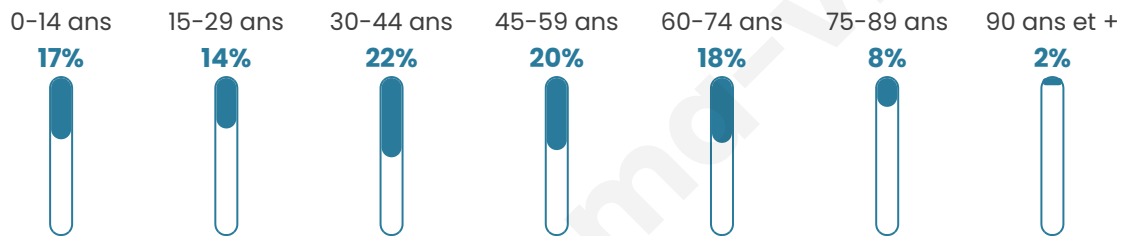

2 810

Age moyen

43 ans

Pop active

44.8%

Taux chômage

5.5%

Pop densité

104 h/km²

Revenu moyen

24 240 €/an

Evolution du nombre d'habitants

Sources : Institut national de la statistique et des études économiques (insee) selon Les dernières parutions officielles de 2024 portant sur les années 2020, 2021 et 2022.

Tranche d'âge

Activité professionnelle

Niveau de diplôme

Composition des ménages

Profils électoraux

Premier tour

	Marine LE PEN	31.95 %
	Emmanuel MACRON	24.62 %
	Jean-Luc MÉLENCHON	18.12 %
	Éric ZEMMOUR	6.50 %
	Yannick JADOT	4.70 %
	Valérie PÉCRESSE	4.08 %
	Jean LASSALLE	2.56 %
	Anne HIDALGO	2.07 %
	Nicolas DUPONT-AIGNAN	2.07 %
	Fabien ROUSSEL	1.45 %
	Nathalie ARTHAUD	1.04 %
	Philippe POUTOU	0.83 %

1 979 inscrits

Participation : 75.19%

Votes blancs : 1.68%

Votes nuls : 1.14%

Second tour

	Emmanuel MACRON	48,22 %
	Marine LE PEN	51,78 %

1 979 inscrits

Participation : 76.45%