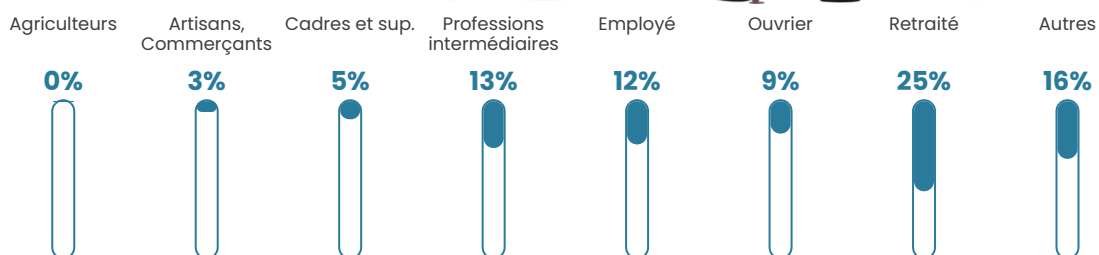

104 h/km²

Revenu moyen

24 240 €/an

Evolution du nombre d'habitants

Sources : Institut national de la statistique et des études économiques (insee) selon Les dernières parutions officielles de 2024 portant sur les années 2020, 2021 et 2022.

Tranche d'âge

Activité professionnelle

Niveau de diplôme

Composition des ménages

Profils électoraux

Premier tour

	Marine LE PEN	31.95 %
	Emmanuel MACRON	24.62 %
	Jean-Luc MÉLENCHON	18.12 %
	Éric ZEMMOUR	6.50 %
	Yannick JADOT	4.70 %
	Valérie PÉCRESSE	4.08 %
	Jean LASSALLE	2.56 %
	Anne HIDALGO	2.07 %
	Nicolas DUPONT-AIGNAN	2.07 %
	Fabien ROUSSEL	1.45 %
	Nathalie ARTHAUD	1.04 %
	Philippe POUTOU	0.83 %