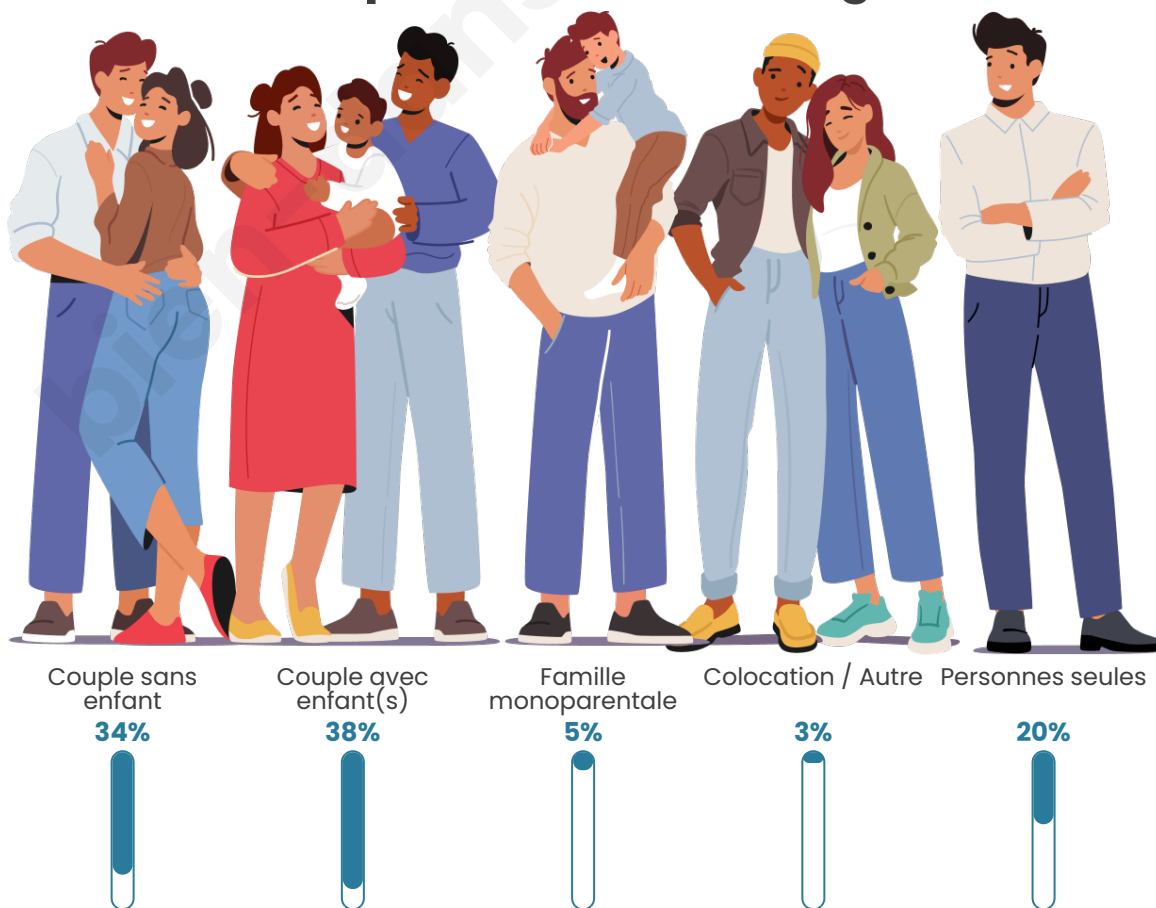

Tranche d'âge

Activité professionnelle

Niveau de diplôme

Composition des ménages

Profils électoraux

Premier tour

	Marine LE PEN	31.95 %
	Emmanuel MACRON	24.62 %
	Jean-Luc MÉLENCHON	18.12 %
	Éric ZEMMOUR	6.50 %
	Yannick JADOT	4.70 %
	Valérie PÉCRESSE	4.08 %
	Jean LASSALLE	2.56 %
	Anne HIDALGO	2.07 %
	Nicolas DUPONT-AIGNAN	2.07 %
	Fabien ROUSSEL	1.45 %
	Nathalie ARTHAUD	1.04 %
	Philippe POUTOU	0.83 %