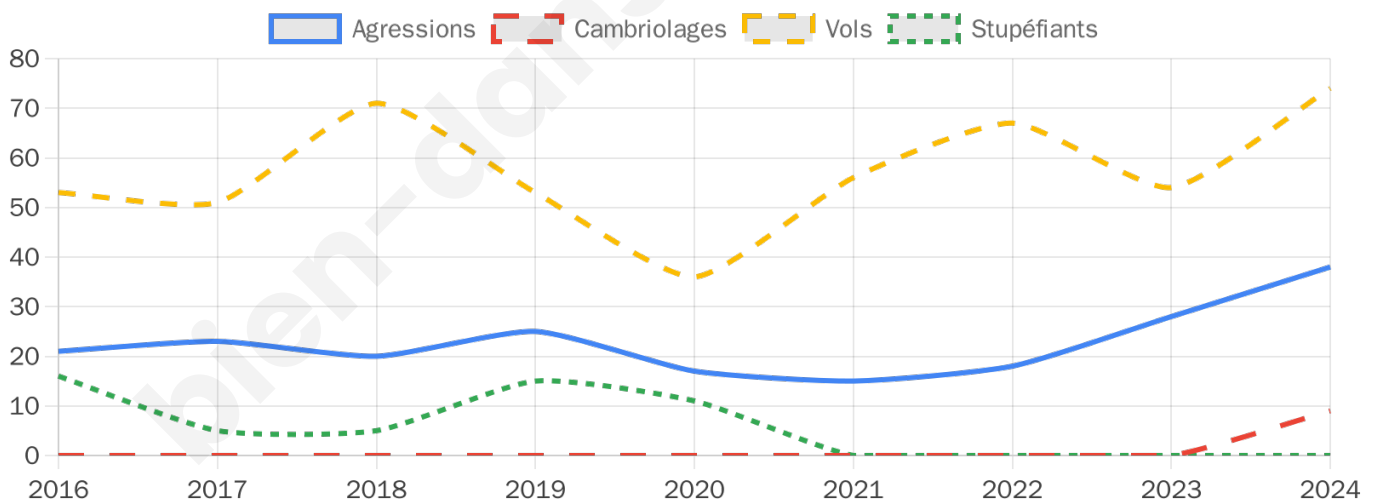

1 979 inscrits

Participation : 75.19%

Votes blancs : 1.68%

Votes nuls : 1.14%

Second tour

	Emmanuel MACRON	48,22 %
	Marine LE PEN	51,78 %

1 979 inscrits

Participation : 76.45%

Votes blancs : 7.01%

Votes nuls : 1.98%

Sécurité

Agressions physiques / sexuelles

38

Cambriolages

9

Vols / dégradations

74

Stupéfiants

0

Evolution du nombre d'infractions

Pour comparer

(en proportion du nombre d'habitants)

Sources : Bases statistiques communale, départementale et régionale de la délinquance enregistrée par la police et la gendarmerie nationales selon les dernières parutions officielles de 2025 portant sur l'année 2024 ([data.gouv](https://data.gouv.fr)).