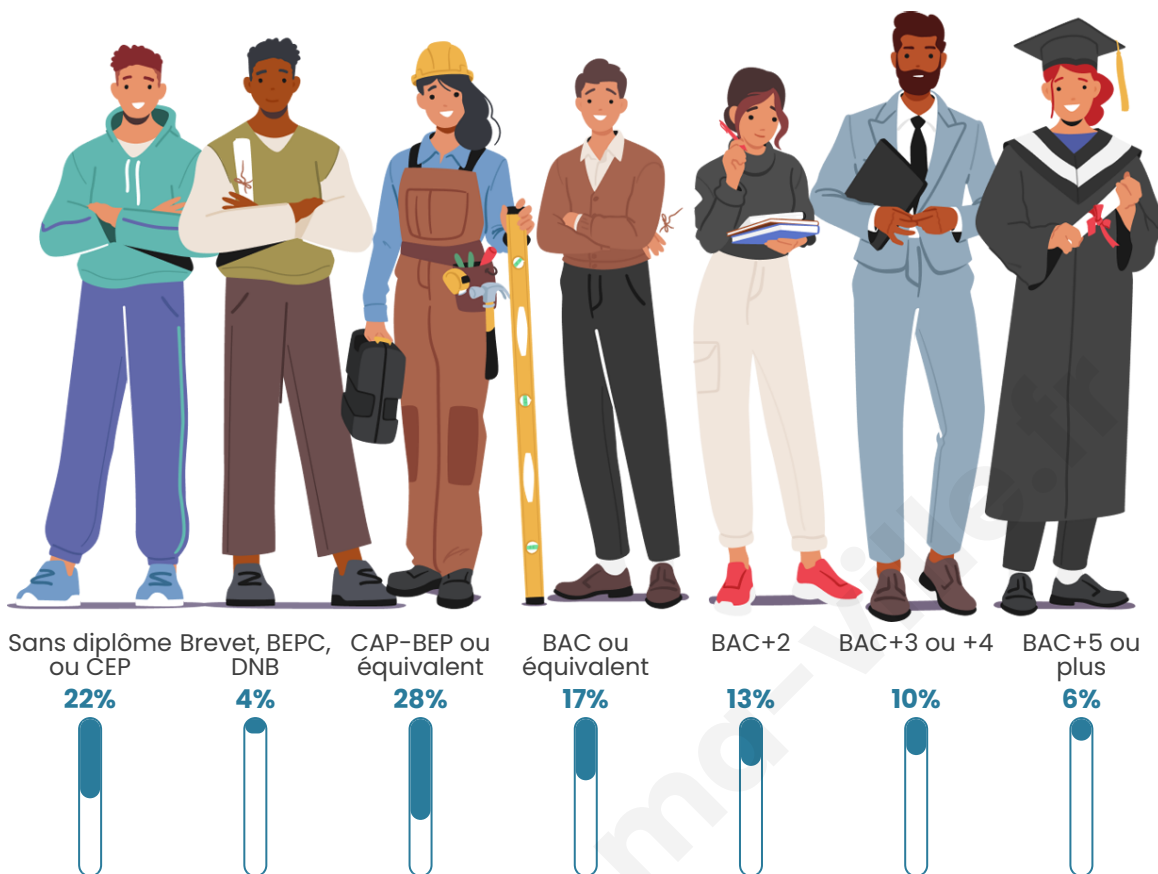

2 810

Age moyen

43 ans

Pop active

44.8%

Taux chômage

5.5%

Pop densité

Tranche d'âge

Activité professionnelle

Niveau de diplôme

Composition des ménages

Profils électoraux

Premier tour

	Marine LE PEN	31.95 %
	Emmanuel MACRON	24.62 %
	Jean-Luc MÉLENCHON	18.12 %
	Éric ZEMMOUR	6.50 %
	Yannick JADOT	4.70 %
	Valérie PÉCRESSE	4.08 %
	Jean LASSALLE	2.56 %
	Anne HIDALGO	2.07 %
	Nicolas DUPONT-AIGNAN	2.07 %
	Fabien ROUSSEL	1.45 %
	Nathalie ARTHAUD	1.04 %
	Philippe POUTOU	0.83 %