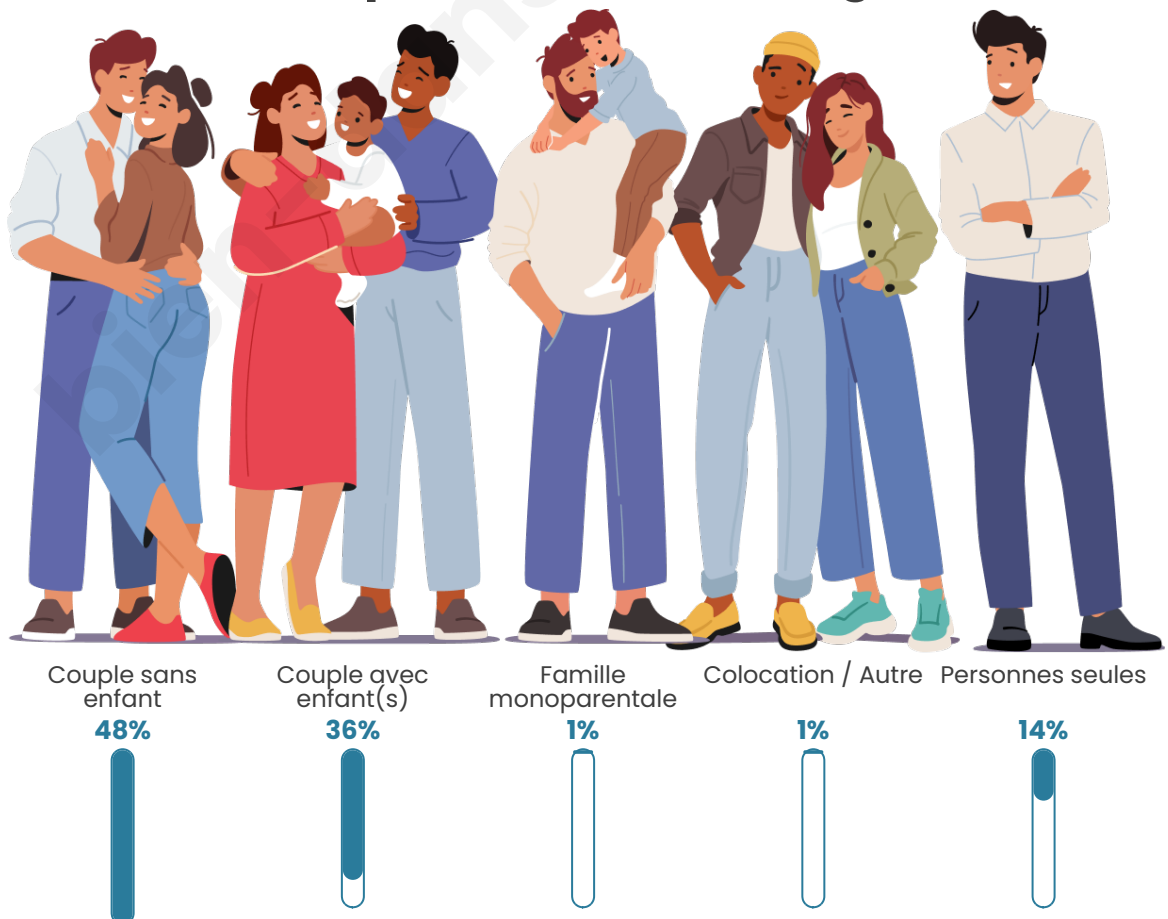

Tranche d'âge

Activité professionnelle

Niveau de diplôme

Composition des ménages

Profils électoraux

Premier tour

	Emmanuel MACRON	42.65 %
	Jean-Luc MÉLENCHON	15.93 %
	Marine LE PEN	9.07 %
	Yannick JADOT	7.11 %
	Éric ZEMMOUR	6.62 %
	Valérie PÉCRESE	5.64 %
	Anne HIDALGO	3.92 %
	Fabien ROUSSEL	3.68 %
	Nicolas DUPONT-AIGNAN	3.19 %
	Jean LASSALLE	1.23 %
	Nathalie ARTHAUD	0.49 %
	Philippe POUTOU	0.49 %