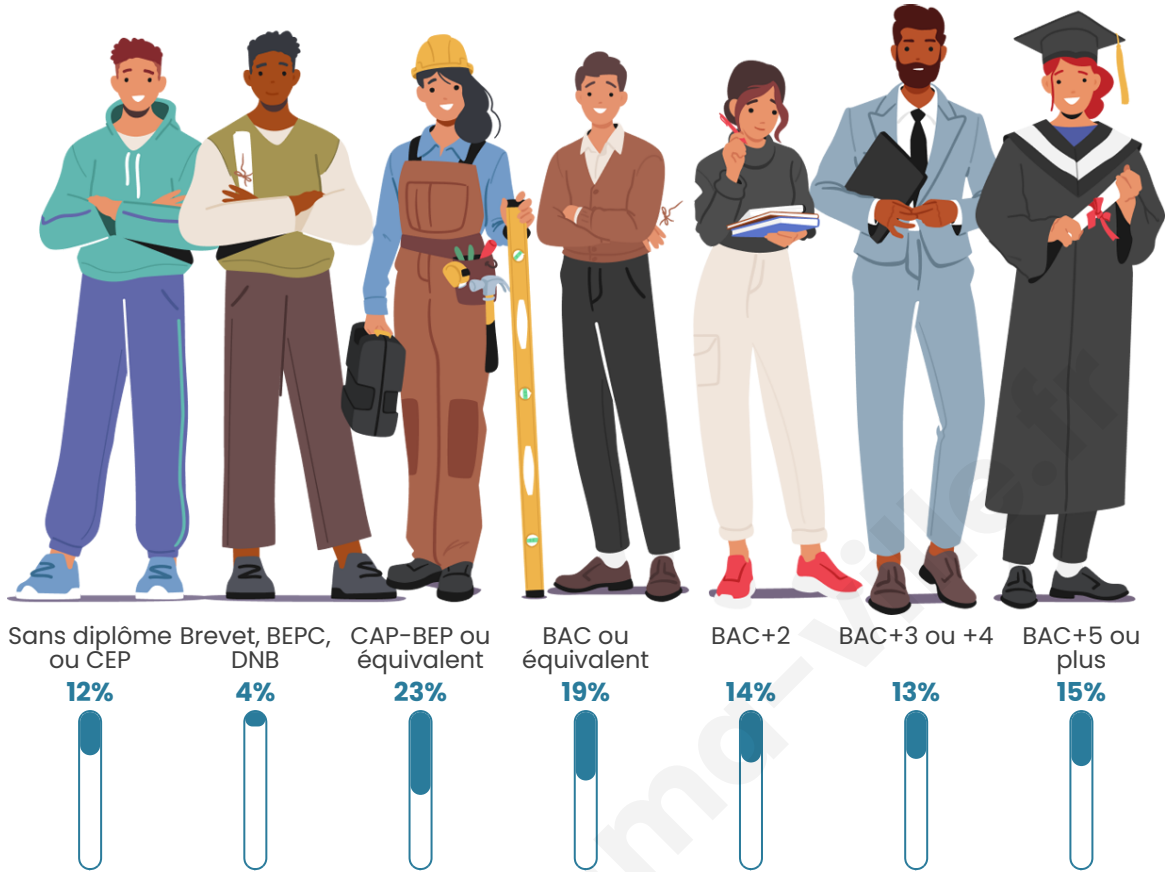

696

Age moyen

46 ans

Pop active

36.4%

Taux chômage

2.8%

Pop densité

Tranche d'âge

Activité professionnelle

Niveau de diplôme

Composition des ménages

Profils électoraux

Premier tour

	Emmanuel MACRON	42.65 %
	Jean-Luc MÉLENCHON	15.93 %
	Marine LE PEN	9.07 %
	Yannick JADOT	7.11 %
	Éric ZEMMOUR	6.62 %
	Valérie PÉCRESE	5.64 %
	Anne HIDALGO	3.92 %
	Fabien ROUSSEL	3.68 %
	Nicolas DUPONT-AIGNAN	3.19 %
	Jean LASSALLE	1.23 %
	Nathalie ARTHAUD	0.49 %
	Philippe POUTOU	0.49 %