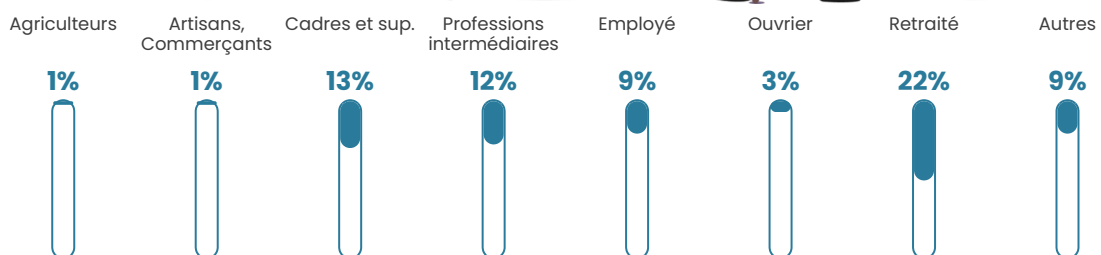

232 h/km²

Revenu moyen

30 640 €/an

Evolution du nombre d'habitants

Sources : Institut national de la statistique et des études économiques (insee) selon Les dernières parutions officielles de 2024 portant sur les années 2020, 2021 et 2022.

Tranche d'âge

Activité professionnelle

Niveau de diplôme

Composition des ménages

Profils électoraux

Premier tour

	Emmanuel MACRON	42.65 %
	Jean-Luc MÉLENCHON	15.93 %
	Marine LE PEN	9.07 %
	Yannick JADOT	7.11 %
	Éric ZEMMOUR	6.62 %
	Valérie PÉCRESE	5.64 %
	Anne HIDALGO	3.92 %
	Fabien ROUSSEL	3.68 %
	Nicolas DUPONT-AIGNAN	3.19 %
	Jean LASSALLE	1.23 %
	Nathalie ARTHAUD	0.49 %
	Philippe POUTOU	0.49 %