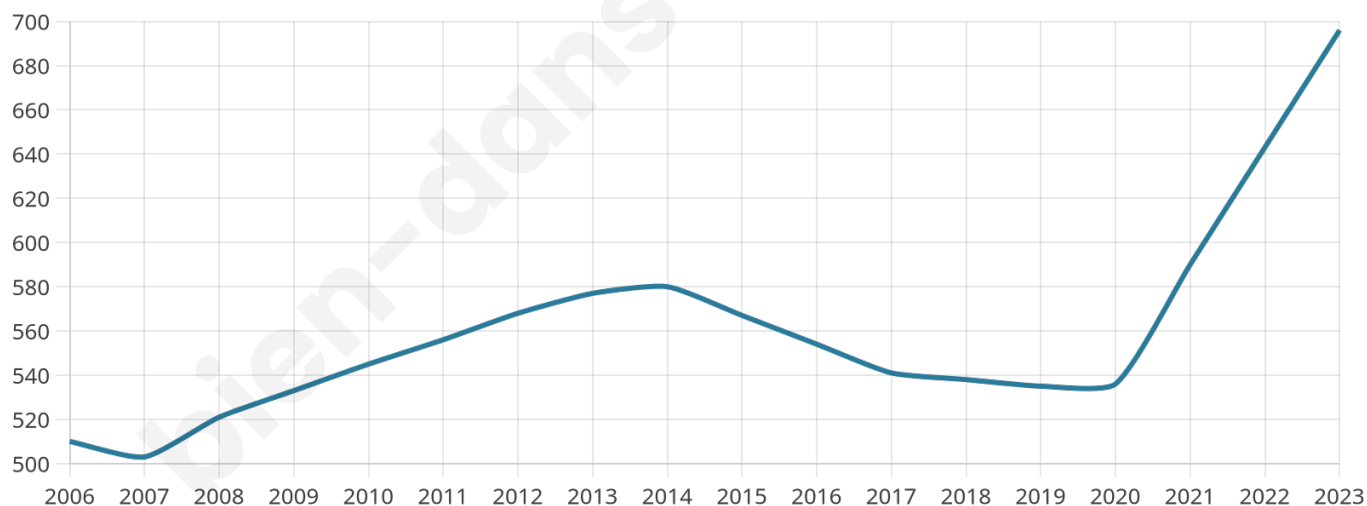

696

Age moyen

46 ans

Pop active

36.4%

Taux chômage

2.8%

Pop densité

232 h/km²

Revenu moyen

30 640 €/an

Evolution du nombre d'habitants

Sources : Institut national de la statistique et des études économiques (insee) selon Les dernières parutions officielles de 2024 portant sur les années 2020, 2021 et 2022.