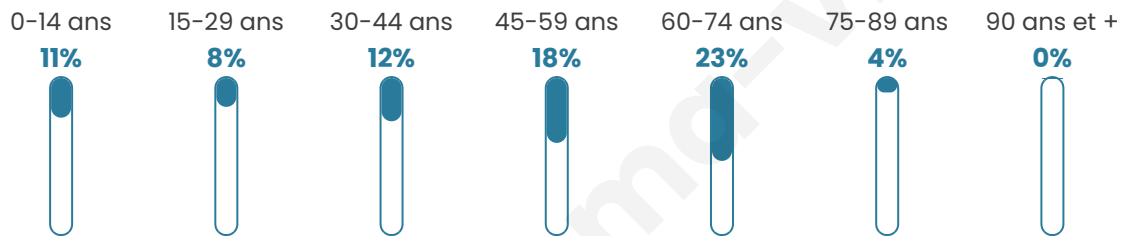

696

Age moyen

46 ans

Pop active

36.4%

Taux chômage

2.8%

Pop densité

232 h/km²

Revenu moyen

30 640 €/an

Evolution du nombre d'habitants

Sources : Institut national de la statistique et des études économiques (insee) selon Les dernières parutions officielles de 2024 portant sur les années 2020, 2021 et 2022.

Tranche d'âge

Activité professionnelle

Niveau de diplôme

Composition des ménages

Profils électoraux

Premier tour

	Emmanuel MACRON	42.65 %
	Jean-Luc MÉLENCHON	15.93 %
	Marine LE PEN	9.07 %
	Yannick JADOT	7.11 %
	Éric ZEMMOUR	6.62 %
	Valérie PÉCRESE	5.64 %
	Anne HIDALGO	3.92 %
	Fabien ROUSSEL	3.68 %
	Nicolas DUPONT-AIGNAN	3.19 %
	Jean LASSALLE	1.23 %
	Nathalie ARTHAUD	0.49 %
	Philippe POUTOU	0.49 %