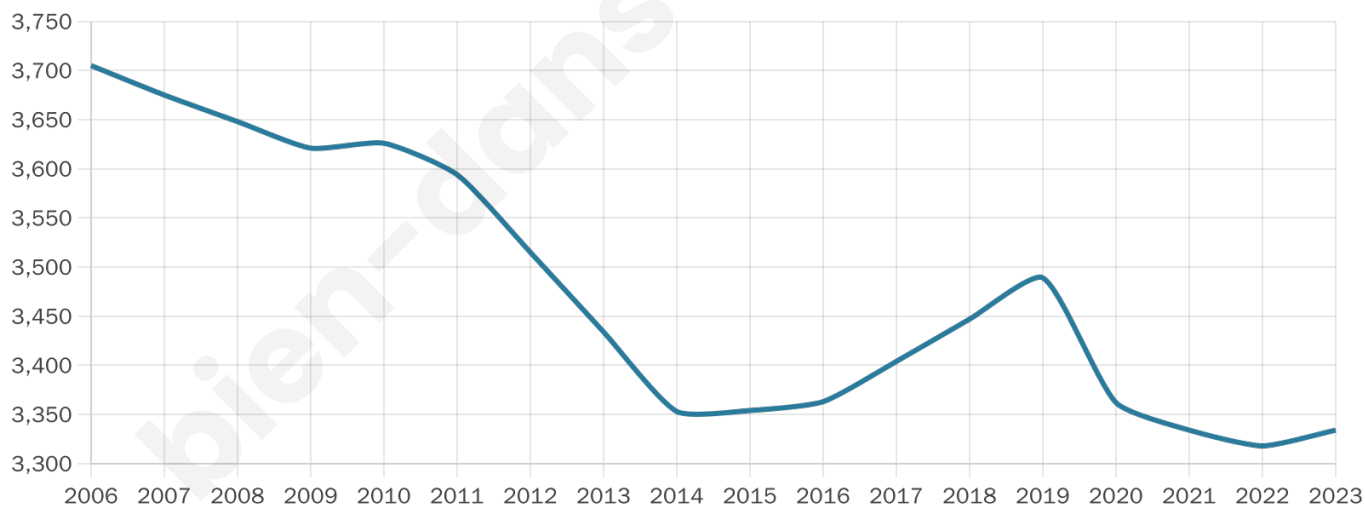

# Statistiques sur la population

Nombre d'habitants

**3 334**

Age moyen

**53 ans**

Pop active

**35.7%**

Taux chômage

**7.9%**

Pop densité

**556 h/km<sup>2</sup>**

Revenu moyen

**24 680 €/an**

## Evolution du nombre d'habitants

Sources : Institut national de la statistique et des études économiques (insee) selon Les dernières parutions officielles de 2024 portant sur les années 2020, 2021 et 2022.