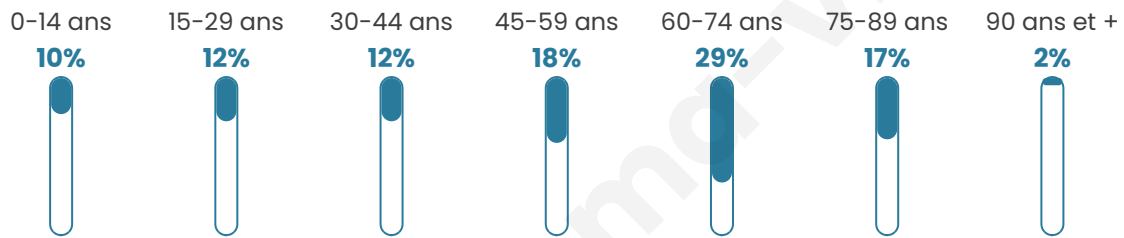

# Statistiques sur la population

Nombre d'habitants

**3 334**

Age moyen

**53 ans**

Pop active

**35.7%**

Taux chômage

**7.9%**

Pop densité

**556 h/km<sup>2</sup>**

Revenu moyen

**24 680 €/an**

## Evolution du nombre d'habitants

Sources : Institut national de la statistique et des études économiques (insee) selon Les dernières parutions officielles de 2024 portant sur les années 2020, 2021 et 2022.

## Tranche d'âge