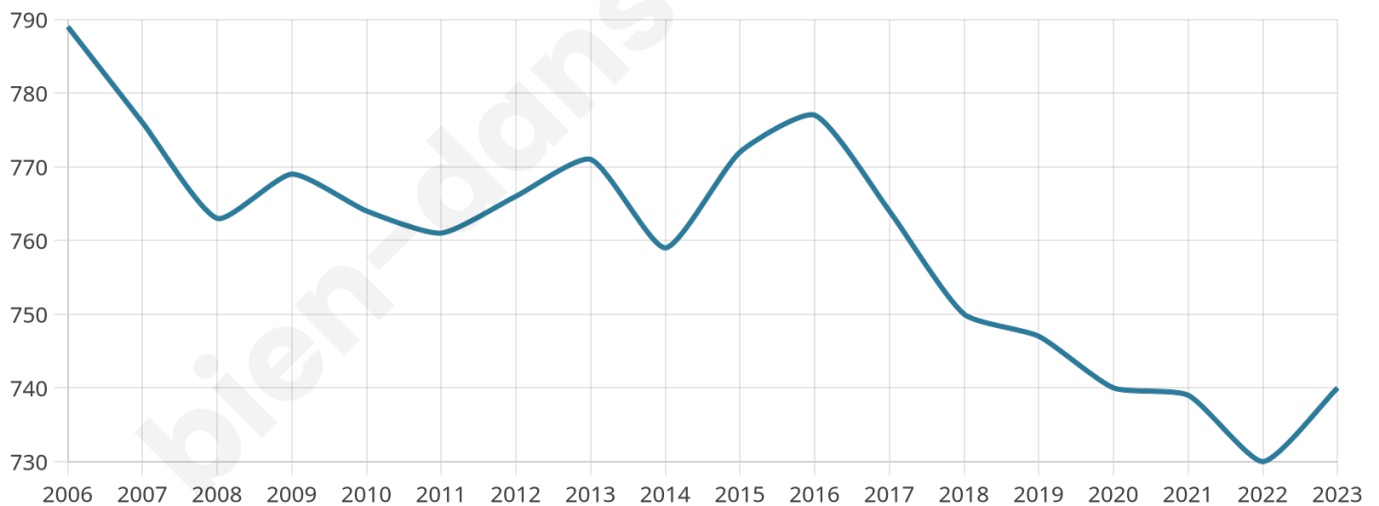

# Statistiques sur la population

Nombre d'habitants

**740**

Age moyen

**45 ans**

Pop active

**42.6%**

Taux chômage

**10.7%**

Pop densité

**740 h/km<sup>2</sup>**

Revenu moyen

**21 400 €/an**

## Evolution du nombre d'habitants

Sources : Institut national de la statistique et des études économiques (insee) selon Les dernières parutions officielles de 2024 portant sur les années 2020, 2021 et 2022.