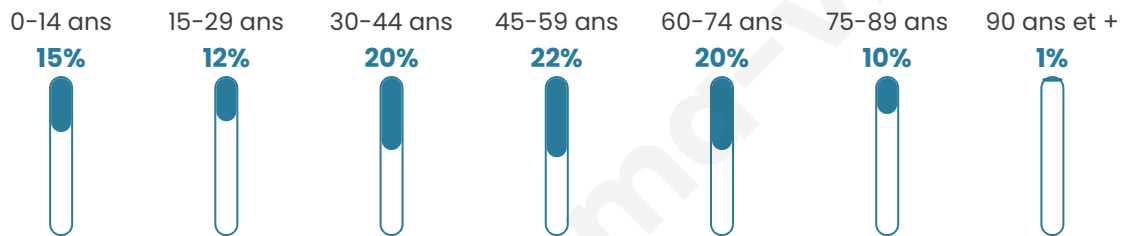

# Statistiques sur la population

Nombre d'habitants

**740**

Age moyen

**45 ans**

Pop active

**42.6%**

Taux chômage

**10.7%**

Pop densité

**740 h/km<sup>2</sup>**

Revenu moyen

**21 400 €/an**

## Evolution du nombre d'habitants

Sources : Institut national de la statistique et des études économiques (insee) selon Les dernières parutions officielles de 2024 portant sur les années 2020, 2021 et 2022.

## Tranche d'âge