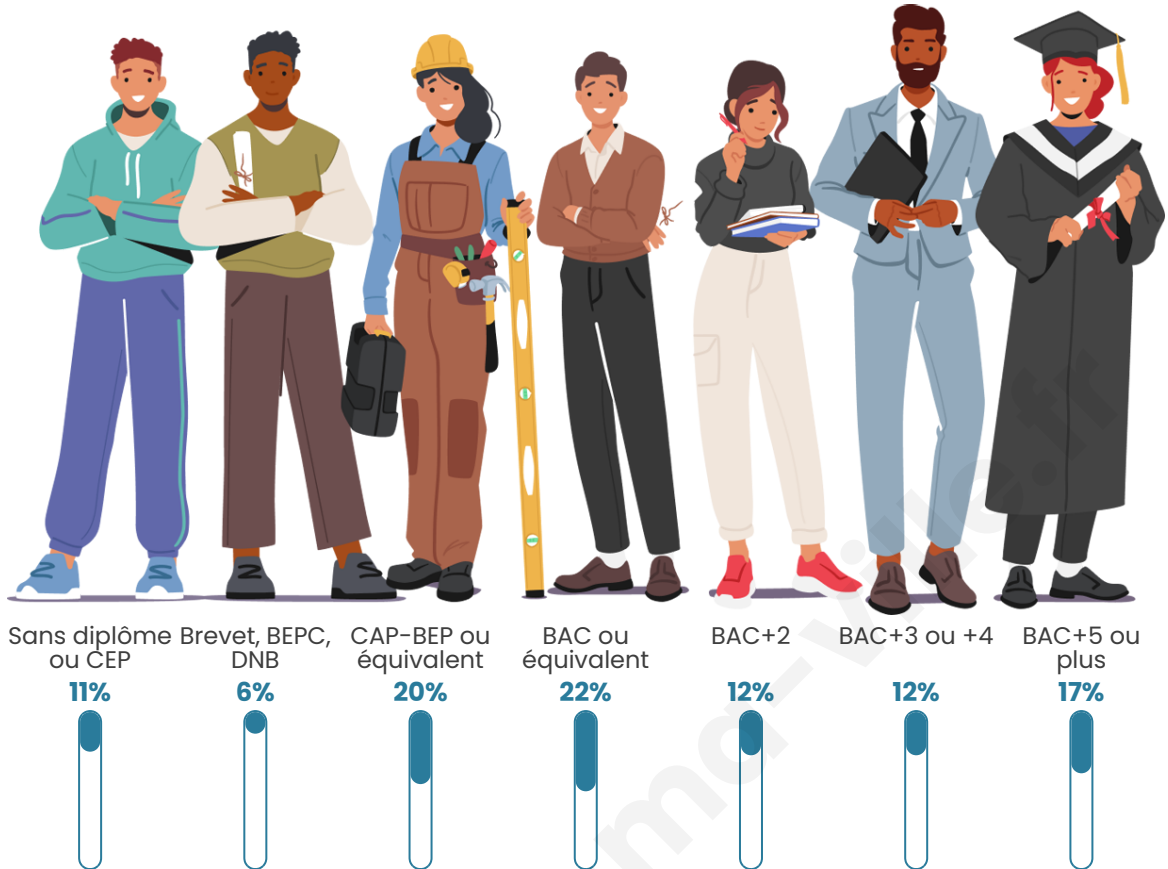

Nombre d'habitants

387

Age moyen

44 ans

Pop active

50.1%

Taux chômage

7.1%

Pop densité

97 h/km²

Revenu moyen

27 080 €/an

Evolution du nombre d'habitants

Sources : Institut national de la statistique et des études économiques (insee) selon Les dernières parutions officielles de 2024 portant sur les années 2020, 2021 et 2022.

Tranche d'âge

Activité professionnelle

Niveau de diplôme

Composition des ménages

Profils électoraux

Premier tour

	Emmanuel MACRON	36.68 %
	Marine LE PEN	16.59 %
	Éric ZEMMOUR	14.41 %
	Jean-Luc MÉLENCHON	11.35 %
	Yannick JADOT	6.55 %
	Valérie PÉCRESE	6.55 %
	Nicolas DUPONT- AIGNAN	2.18 %
	Fabien ROUSSEL	1.75 %
	Jean LASSALLE	1.75 %
	Anne HIDALGO	1.31 %
	Nathalie ARTHAUD	0.44 %
	Philippe POUTOU	0.44 %