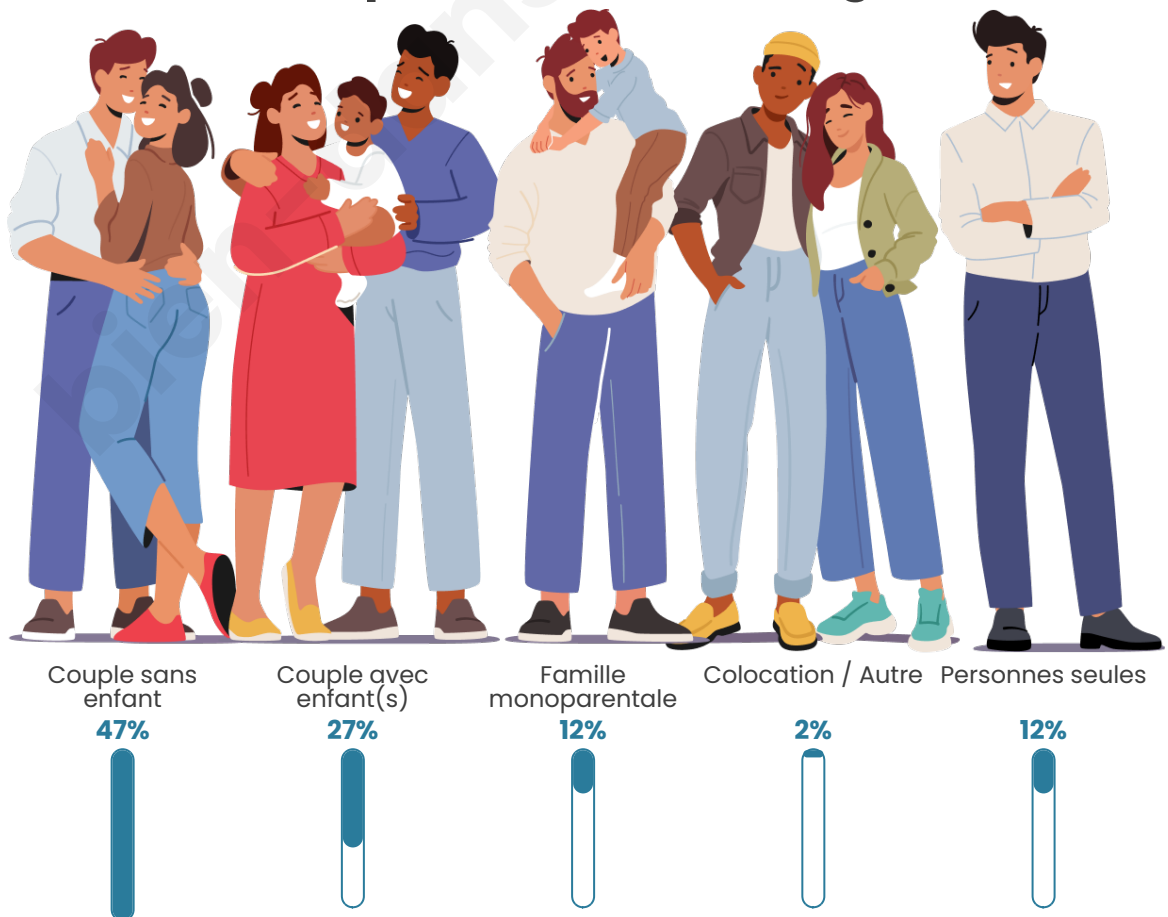

Nombre d'habitants

387

Age moyen

44 ans

Pop active

50.1%

Taux chômage

7.1%

Tranche d'âge

Activité professionnelle

Niveau de diplôme

Composition des ménages

Profils électoraux

Premier tour

	Emmanuel MACRON	36.68 %
	Marine LE PEN	16.59 %
	Éric ZEMMOUR	14.41 %
	Jean-Luc MÉLENCHON	11.35 %
	Yannick JADOT	6.55 %
	Valérie PÉCRESE	6.55 %
	Nicolas DUPONT- AIGNAN	2.18 %
	Fabien ROUSSEL	1.75 %
	Jean LASSALLE	1.75 %
	Anne HIDALGO	1.31 %
	Nathalie ARTHAUD	0.44 %
	Philippe POUTOU	0.44 %