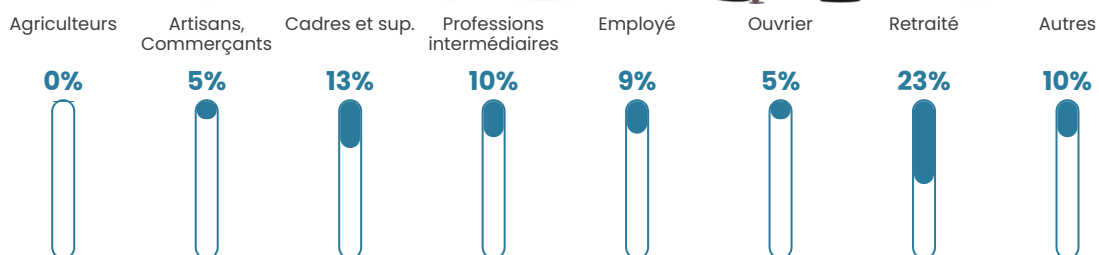

Pop densité

97 h/km²

Revenu moyen

27 080 €/an

Evolution du nombre d'habitants

Sources : Institut national de la statistique et des études économiques (insee) selon Les dernières parutions officielles de 2024 portant sur les années 2020, 2021 et 2022.

Tranche d'âge

Activité professionnelle

Niveau de diplôme

Composition des ménages

Profils électoraux

Premier tour

	Emmanuel MACRON	36.68 %
	Marine LE PEN	16.59 %
	Éric ZEMMOUR	14.41 %
	Jean-Luc MÉLENCHON	11.35 %
	Yannick JADOT	6.55 %
	Valérie PÉCRESE	6.55 %
	Nicolas DUPONT- AIGNAN	2.18 %
	Fabien ROUSSEL	1.75 %
	Jean LASSALLE	1.75 %
	Anne HIDALGO	1.31 %
	Nathalie ARTHAUD	0.44 %
	Philippe POUTOU	0.44 %