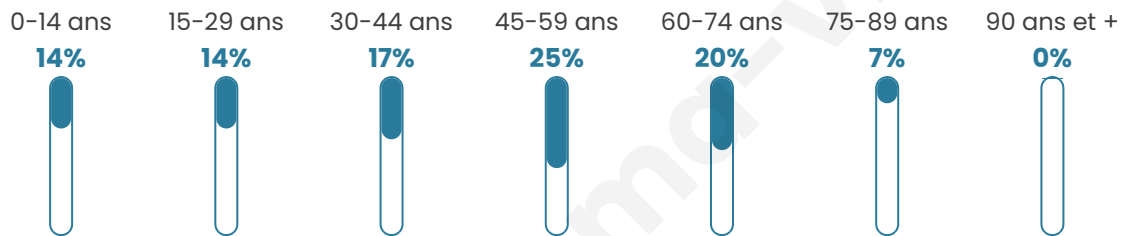

Nombre d'habitants

387

Age moyen

44 ans

Pop active

50.1%

Taux chômage

7.1%

Pop densité

97 h/km²

Revenu moyen

27 080 €/an

Evolution du nombre d'habitants

Sources : Institut national de la statistique et des études économiques (insee) selon Les dernières parutions officielles de 2024 portant sur les années 2020, 2021 et 2022.

Tranche d'âge

Activité professionnelle

Niveau de diplôme

Composition des ménages

Profils électoraux

Premier tour

	Emmanuel MACRON	36.68 %
	Marine LE PEN	16.59 %
	Éric ZEMMOUR	14.41 %
	Jean-Luc MÉLENCHON	11.35 %
	Yannick JADOT	6.55 %
	Valérie PÉCRESE	6.55 %
	Nicolas DUPONT- AIGNAN	2.18 %
	Fabien ROUSSEL	1.75 %
	Jean LASSALLE	1.75 %
	Anne HIDALGO	1.31 %
	Nathalie ARTHAUD	0.44 %
	Philippe POUTOU	0.44 %