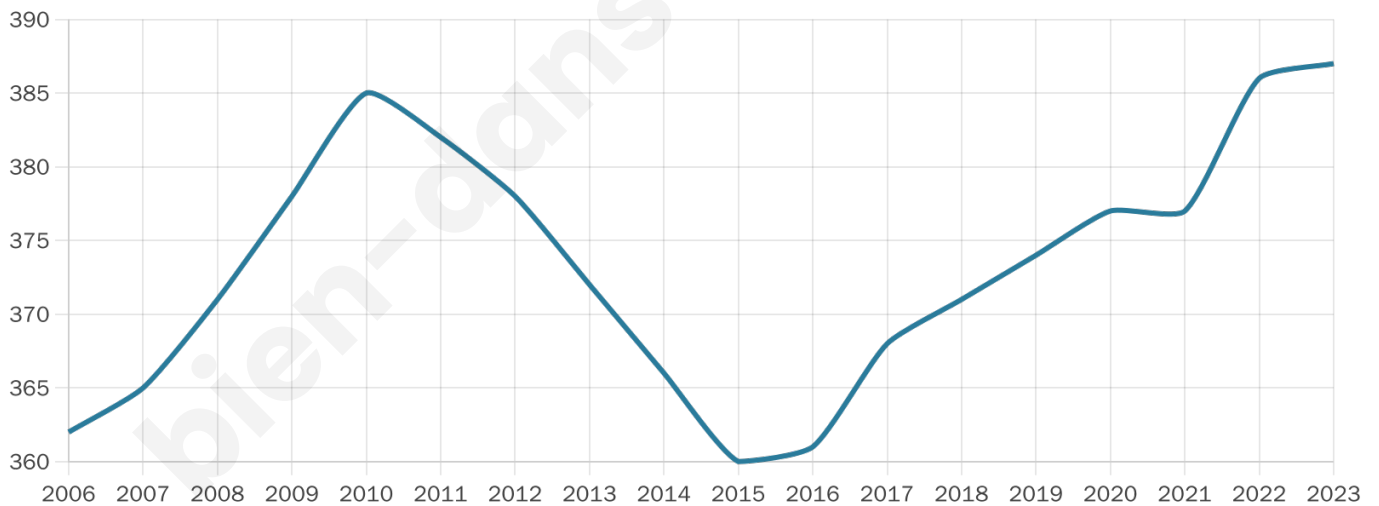

Nombre d'habitants

387

Age moyen

44 ans

Pop active

50.1%

Taux chômage

7.1%

Pop densité

97 h/km²

Revenu moyen

27 080 €/an

Evolution du nombre d'habitants

Sources : Institut national de la statistique et des études économiques (insee) selon Les dernières parutions officielles de 2024 portant sur les années 2020, 2021 et 2022.

Tranche d'âge

Activité professionnelle

Niveau de diplôme

Composition des ménages

Profils électoraux

Premier tour

	Emmanuel MACRON	36.68 %
	Marine LE PEN	16.59 %
	Éric ZEMMOUR	14.41 %
	Jean-Luc MÉLENCHON	11.35 %
	Yannick JADOT	6.55 %
	Valérie PÉCRESE	6.55 %
	Nicolas DUPONT- AIGNAN	2.18 %
	Fabien ROUSSEL	1.75 %
	Jean LASSALLE	1.75 %
	Anne HIDALGO	1.31 %
	Nathalie ARTHAUD	0.44 %
	Philippe POUTOU	0.44 %