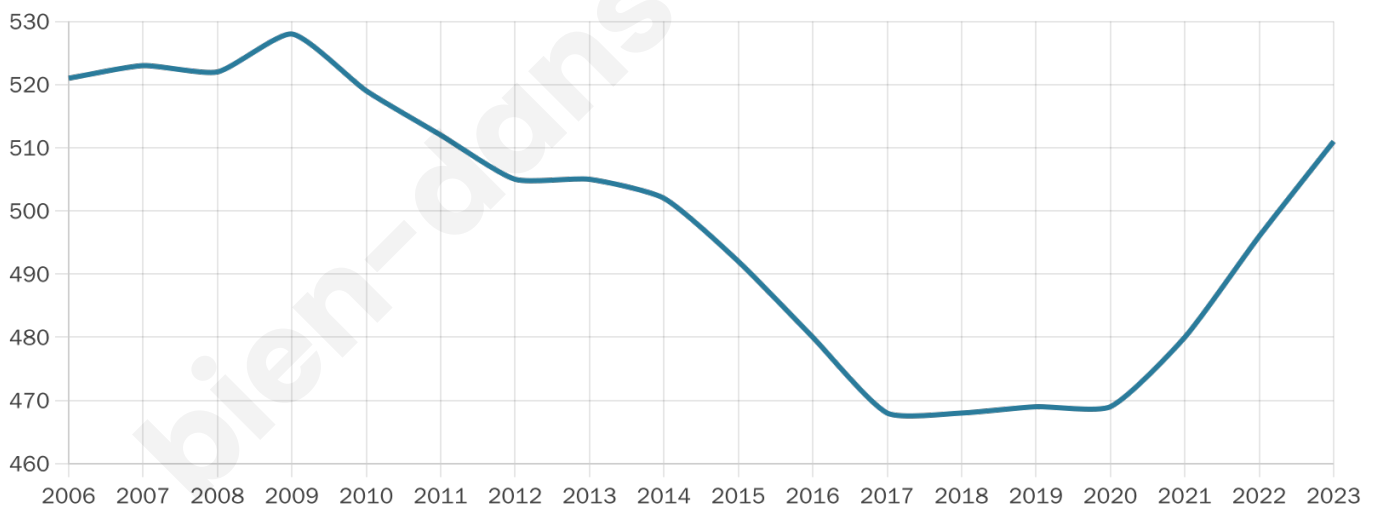

511

Age moyen

49 ans

Pop active

40.9%

Taux chômage

6.2%

Pop densité

17 h/km²

Revenu moyen

18 800 €/an

Evolution du nombre d'habitants

Sources : Institut national de la statistique et des études économiques (insee) selon Les dernières parutions officielles de 2024 portant sur les années 2020, 2021 et 2022.