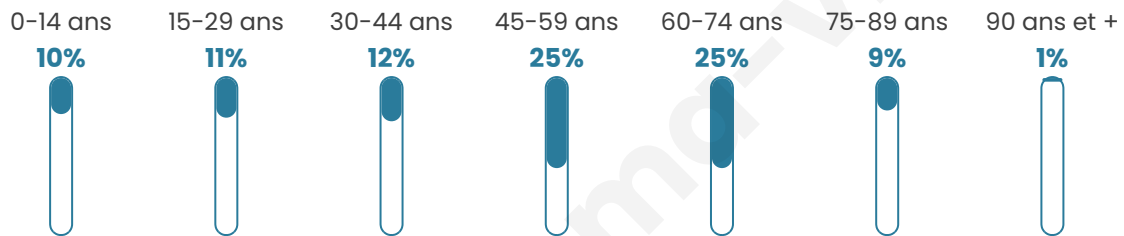

511

Age moyen

49 ans

Pop active

40.9%

Taux chômage

6.2%

Pop densité

17 h/km²

Revenu moyen

18 800 €/an

Evolution du nombre d'habitants

Sources : Institut national de la statistique et des études économiques (insee) selon Les dernières parutions officielles de 2024 portant sur les années 2020, 2021 et 2022.

Tranche d'âge

Activité professionnelle

Niveau de diplôme

Composition des ménages

Profils électoraux

Premier tour

	Jean-Luc MÉLENCHON	24.84 %
	Marine LE PEN	24.52 %
	Emmanuel MACRON	23.23 %
	Éric ZEMMOUR	11.94 %
	Valérie PÉCRESE	3.87 %
	Jean LASSALLE	3.55 %
	Nicolas DUPONT- AIGNAN	3.23 %
	Fabien ROUSSEL	2.26 %
	Yannick JADOT	1.94 %
	Nathalie ARTHAUD	0.32 %
	Philippe POUTOU	0.32 %
	Anne HIDALGO	0.00 %

399 inscrits

Participation : 78.7%

Votes blancs : 1.27%

Votes nuls : 0.00%

Second tour

	Emmanuel MACRON	45,9 %
	Marine LE PEN	54,1 %

399 inscrits

Participation : 77.19%