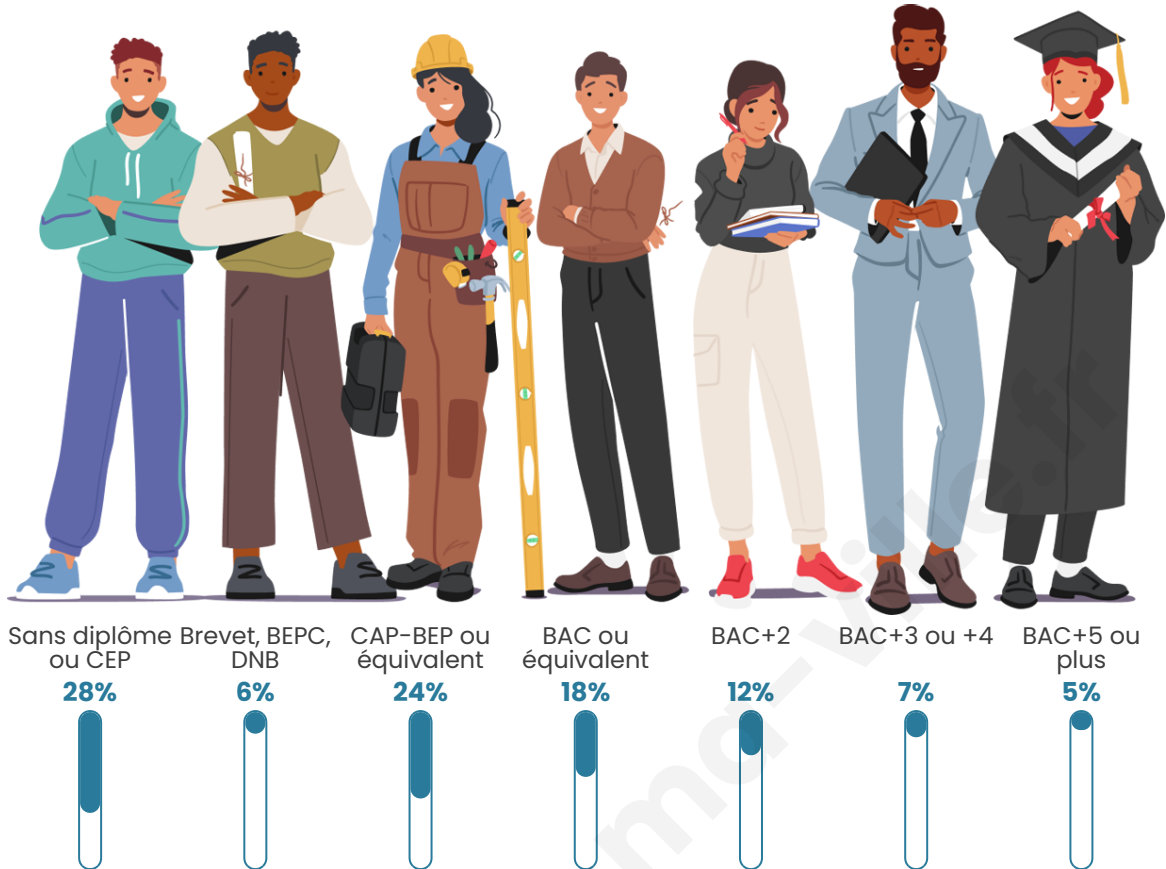

511

Age moyen

49 ans

Pop active

40.9%

Taux chômage

6.2%

Pop densité

Tranche d'âge

Activité professionnelle

Niveau de diplôme

Composition des ménages

Profils électoraux

Premier tour

	Jean-Luc MÉLENCHON	24.84 %
	Marine LE PEN	24.52 %
	Emmanuel MACRON	23.23 %
	Éric ZEMMOUR	11.94 %
	Valérie PÉCRESE	3.87 %
	Jean LASSALLE	3.55 %
	Nicolas DUPONT- AIGNAN	3.23 %
	Fabien ROUSSEL	2.26 %
	Yannick JADOT	1.94 %
	Nathalie ARTHAUD	0.32 %
	Philippe POUTOU	0.32 %
	Anne HIDALGO	0.00 %