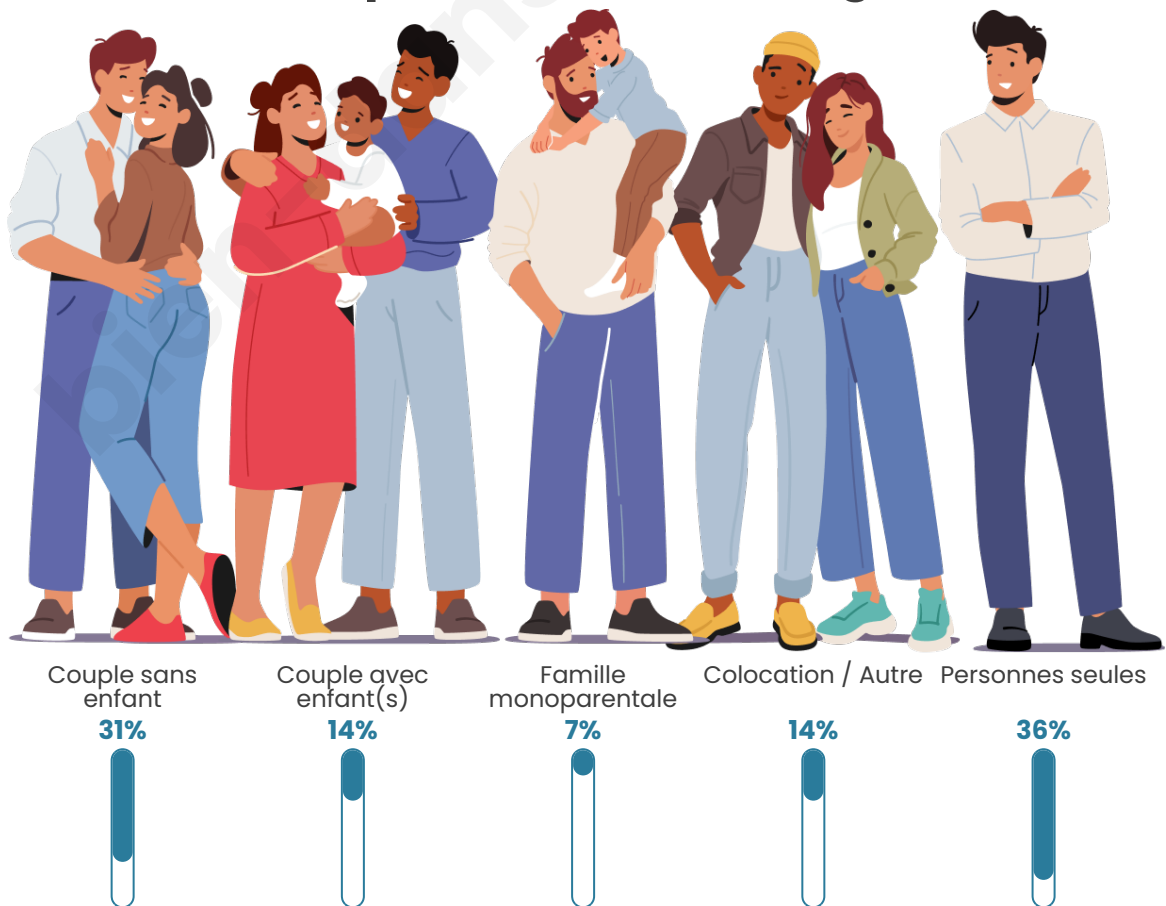

Tranche d'âge

Activité professionnelle

Niveau de diplôme

Composition des ménages

Profils électoraux

Premier tour

	Jean-Luc MÉLENCHON	24.84 %
	Marine LE PEN	24.52 %
	Emmanuel MACRON	23.23 %
	Éric ZEMMOUR	11.94 %
	Valérie PÉCRESE	3.87 %
	Jean LASSALLE	3.55 %
	Nicolas DUPONT- AIGNAN	3.23 %
	Fabien ROUSSEL	2.26 %
	Yannick JADOT	1.94 %
	Nathalie ARTHAUD	0.32 %
	Philippe POUTOU	0.32 %
	Anne HIDALGO	0.00 %