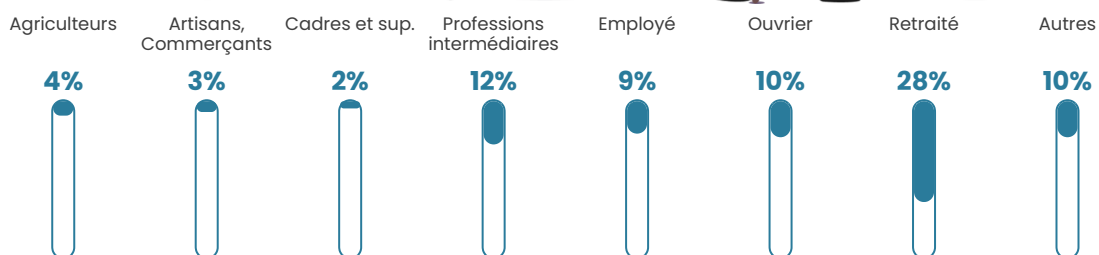

511

Age moyen

49 ans

Pop active

40.9%

Taux chômage

6.2%

Pop densité

17 h/km²

Revenu moyen

18 800 €/an

Evolution du nombre d'habitants

Sources : Institut national de la statistique et des études économiques (insee) selon Les dernières parutions officielles de 2024 portant sur les années 2020, 2021 et 2022.

Tranche d'âge

Activité professionnelle

Niveau de diplôme

Composition des ménages

Profils électoraux

Premier tour

	Jean-Luc MÉLENCHON	24.84 %
	Marine LE PEN	24.52 %
	Emmanuel MACRON	23.23 %
	Éric ZEMMOUR	11.94 %
	Valérie PÉCRESE	3.87 %
	Jean LASSALLE	3.55 %
	Nicolas DUPONT- AIGNAN	3.23 %
	Fabien ROUSSEL	2.26 %
	Yannick JADOT	1.94 %
	Nathalie ARTHAUD	0.32 %
	Philippe POUTOU	0.32 %
	Anne HIDALGO	0.00 %